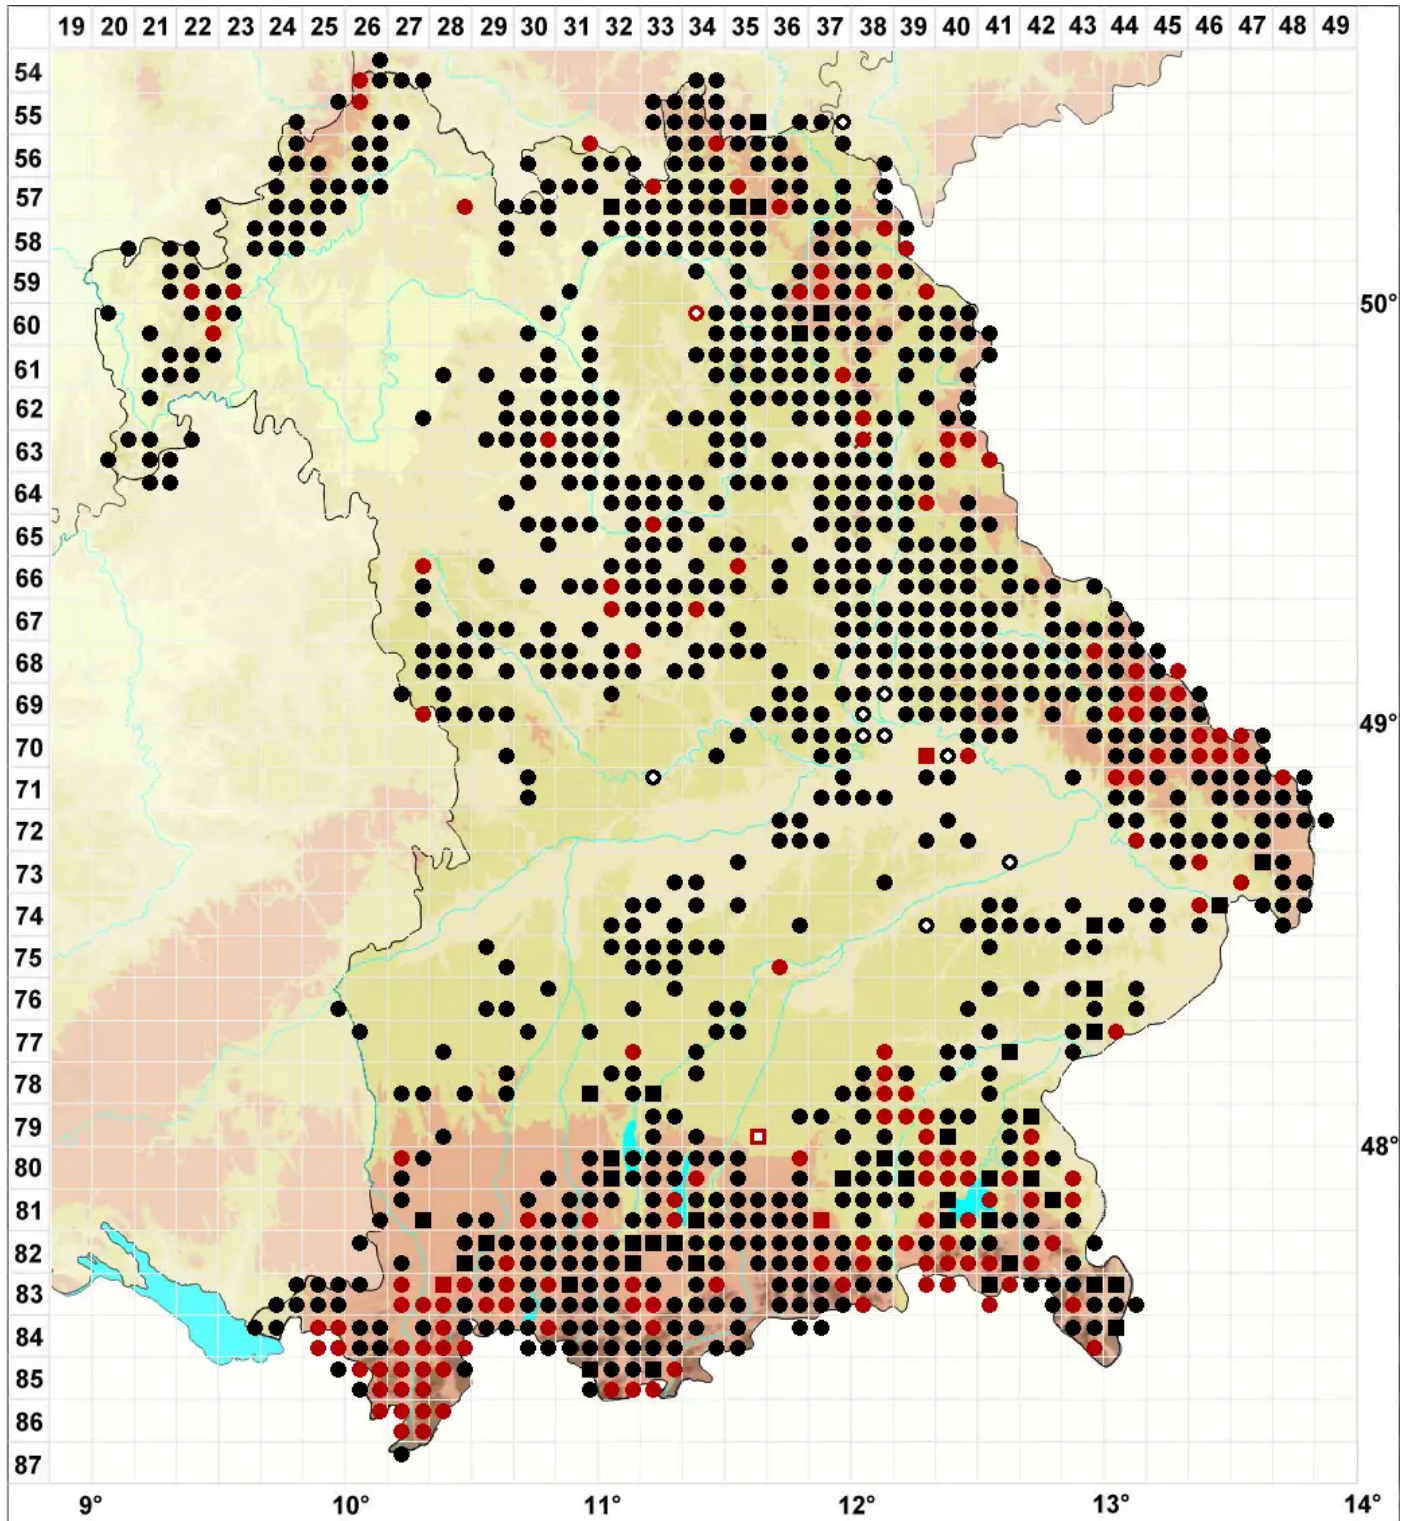

Sphagnum capillifolium (Ehrh.) Hedw.

Spitzblättriges Torfmoos, Hain-Torfmoos

Legende:

Symbole:
Ausgefülltes Symbol:
Zeitraum von 1980 bis heute (Aktuelle Angabe)
Leeres Symbol:
Zeitraum vor 1980 (Altangabe)
Quadrat: Herbarbeleg