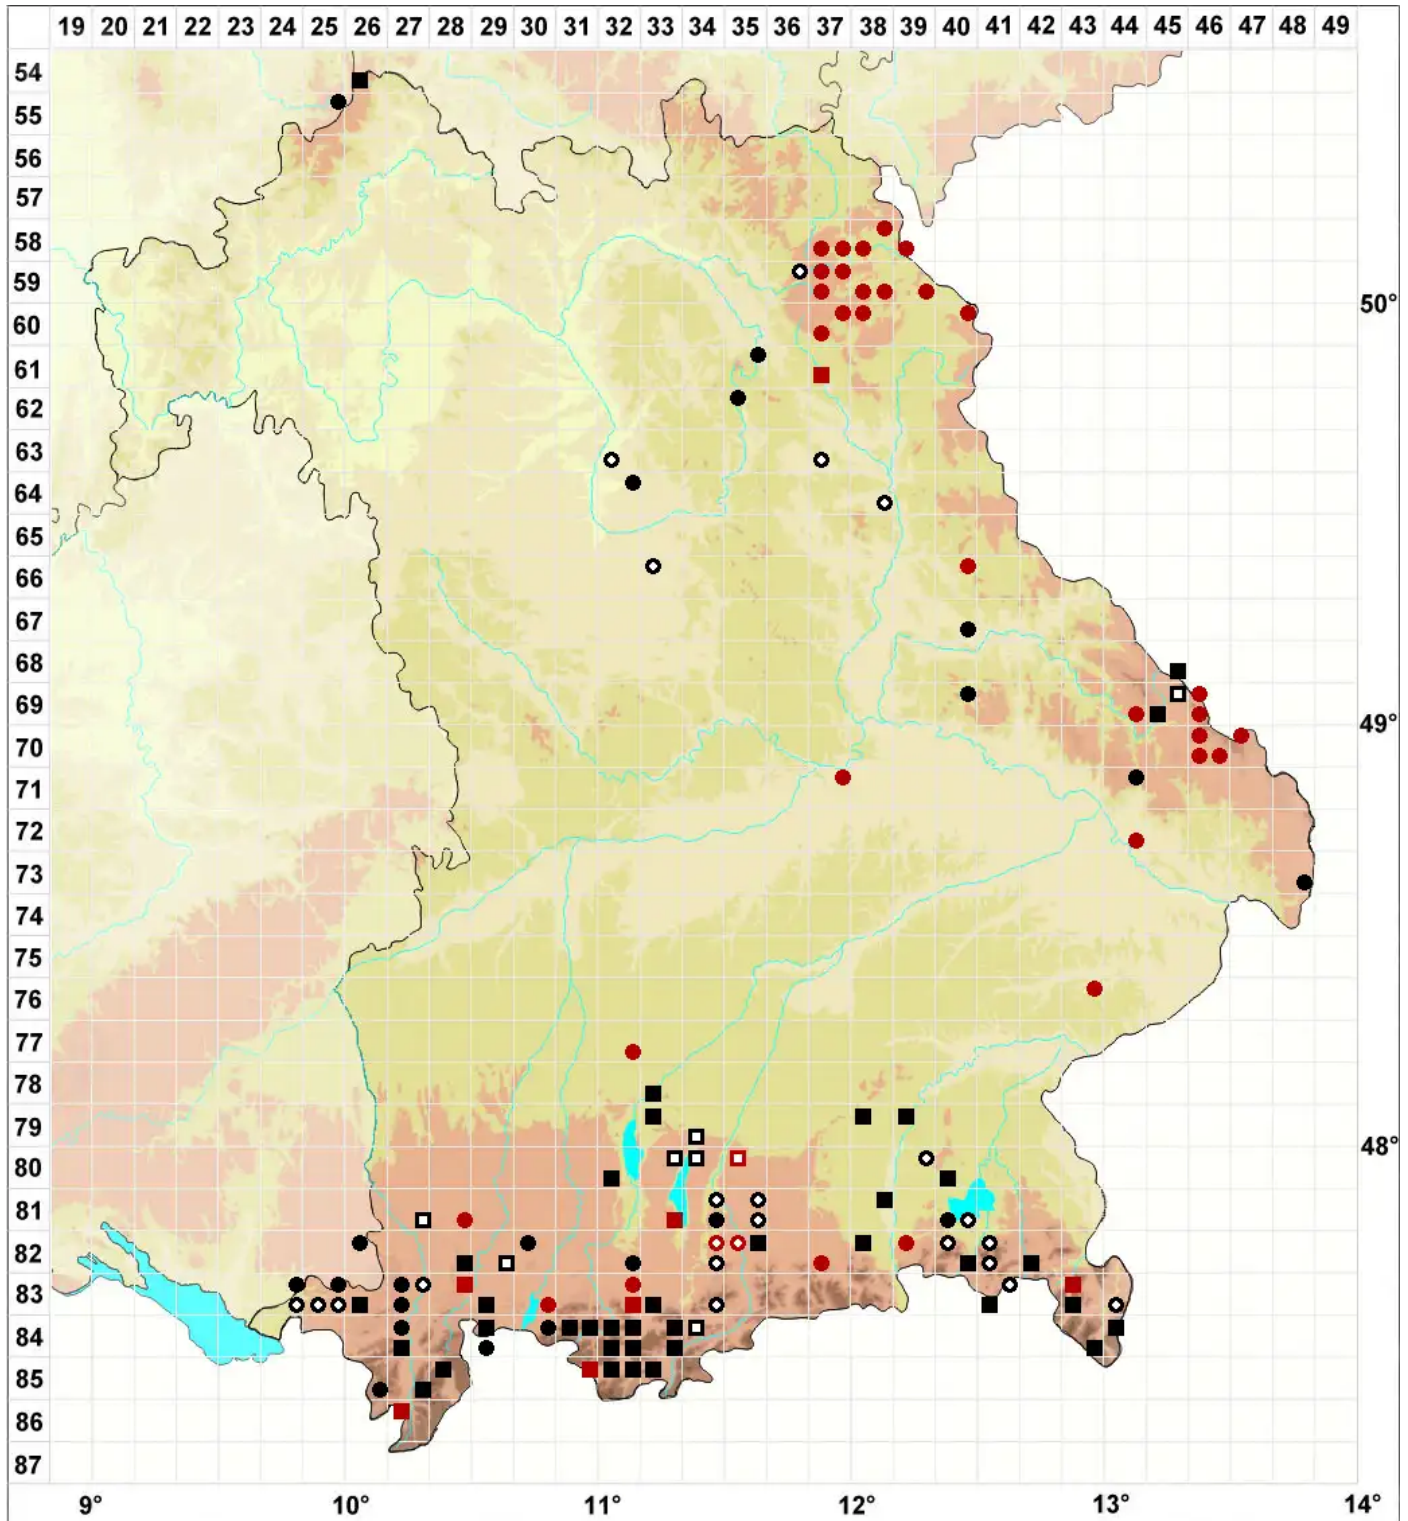

Sphagnum centrale C.E.O.Jensen

Zentriertzelliges Torfmoos, Zweifarbiges Torfmoos, Zentriertes Torfmoos

Legende:

Symbole:

Ausgefülltes Symbol:
Zeitraum von 1980 bis heute (Aktuelle Angabe)

Leeres Symbol:
Zeitraum vor 1980 (Altangabe)

Quadrat: Herbarbeleg