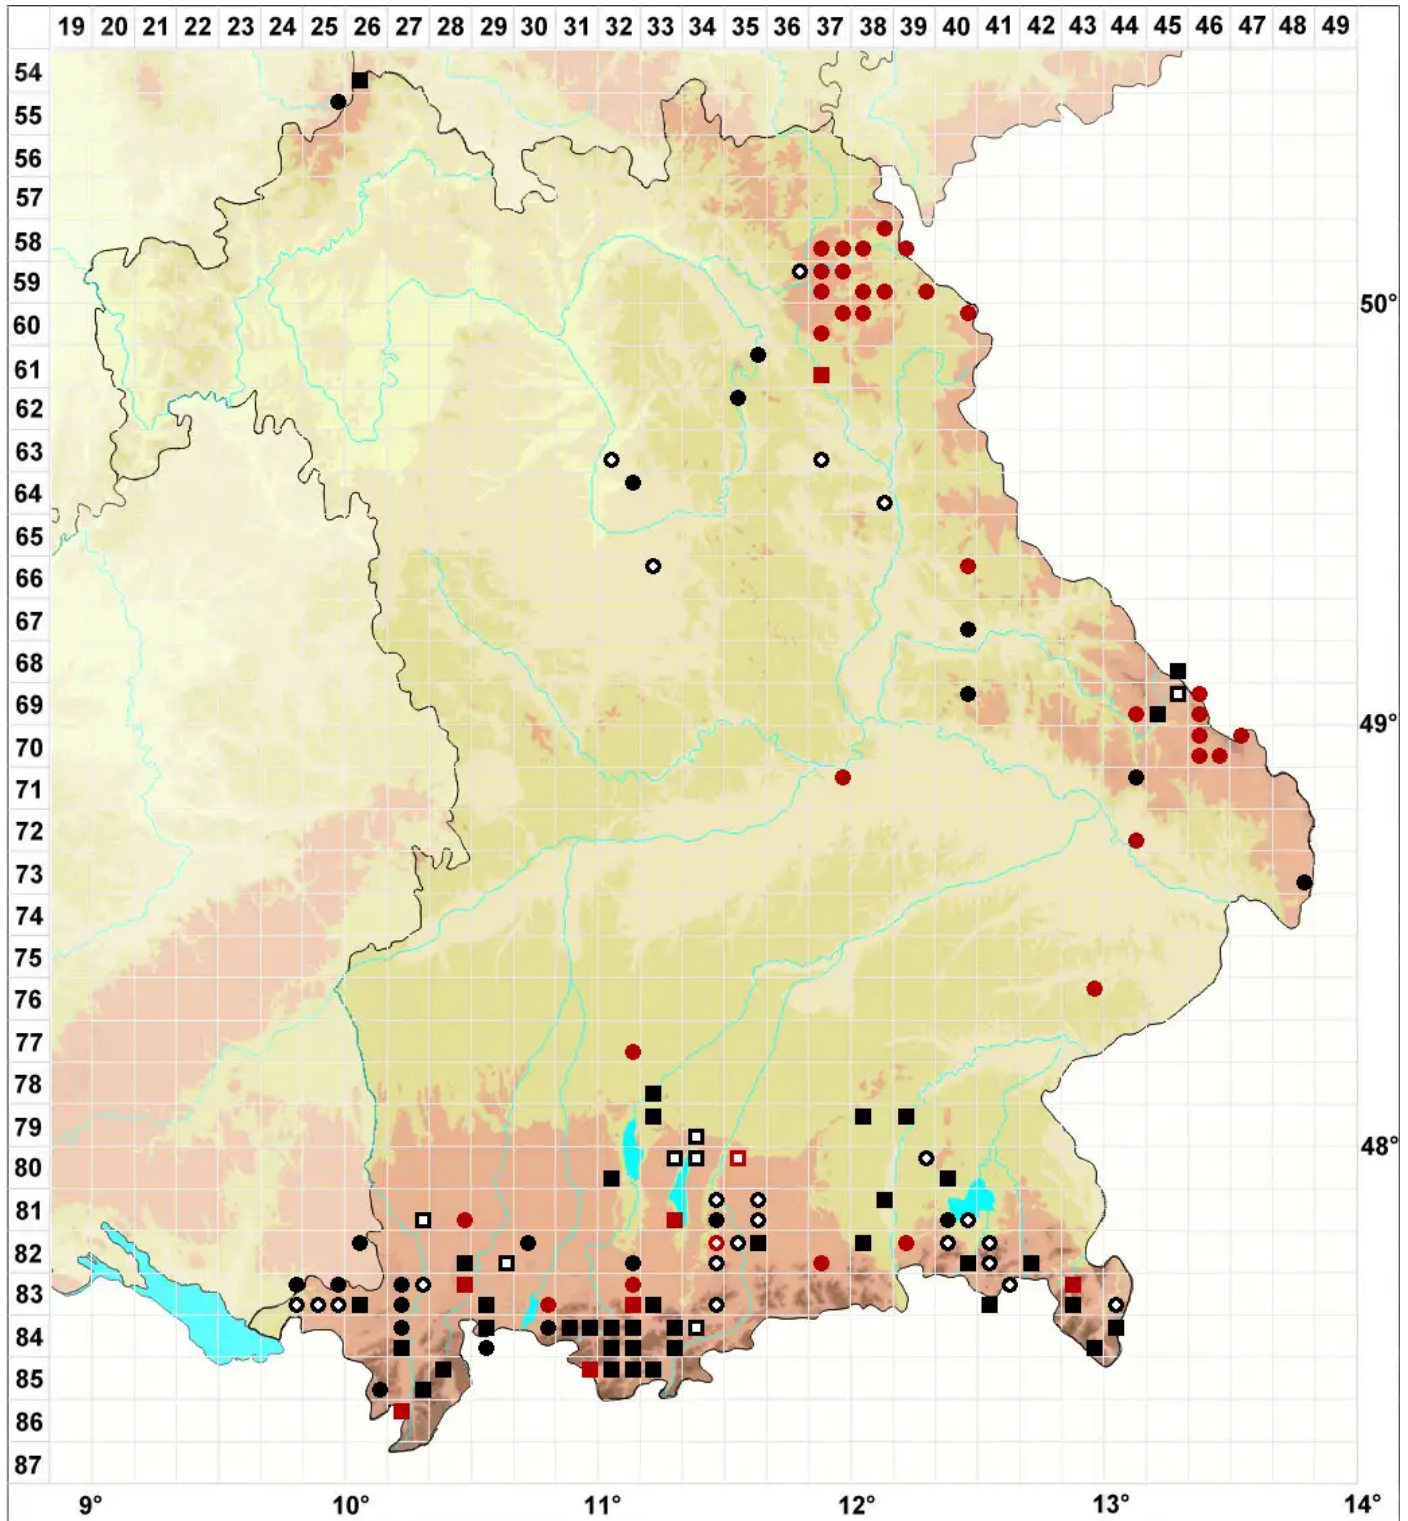

Sphagnum centrale C.E.O.Jensen

Zentriertzelliges Torfmoos, Zweifarbiges Torfmoos, Zentriertes Torfmoos

Legende:

- Symbole:**
- Ausgefülltes Symbol:
Zeitraum von 1980 bis heute (Aktuelle Angabe)
 - Leeres Symbol:
Zeitraum vor 1980 (Altangabe)
 - Quadrat: Herbarbeleg