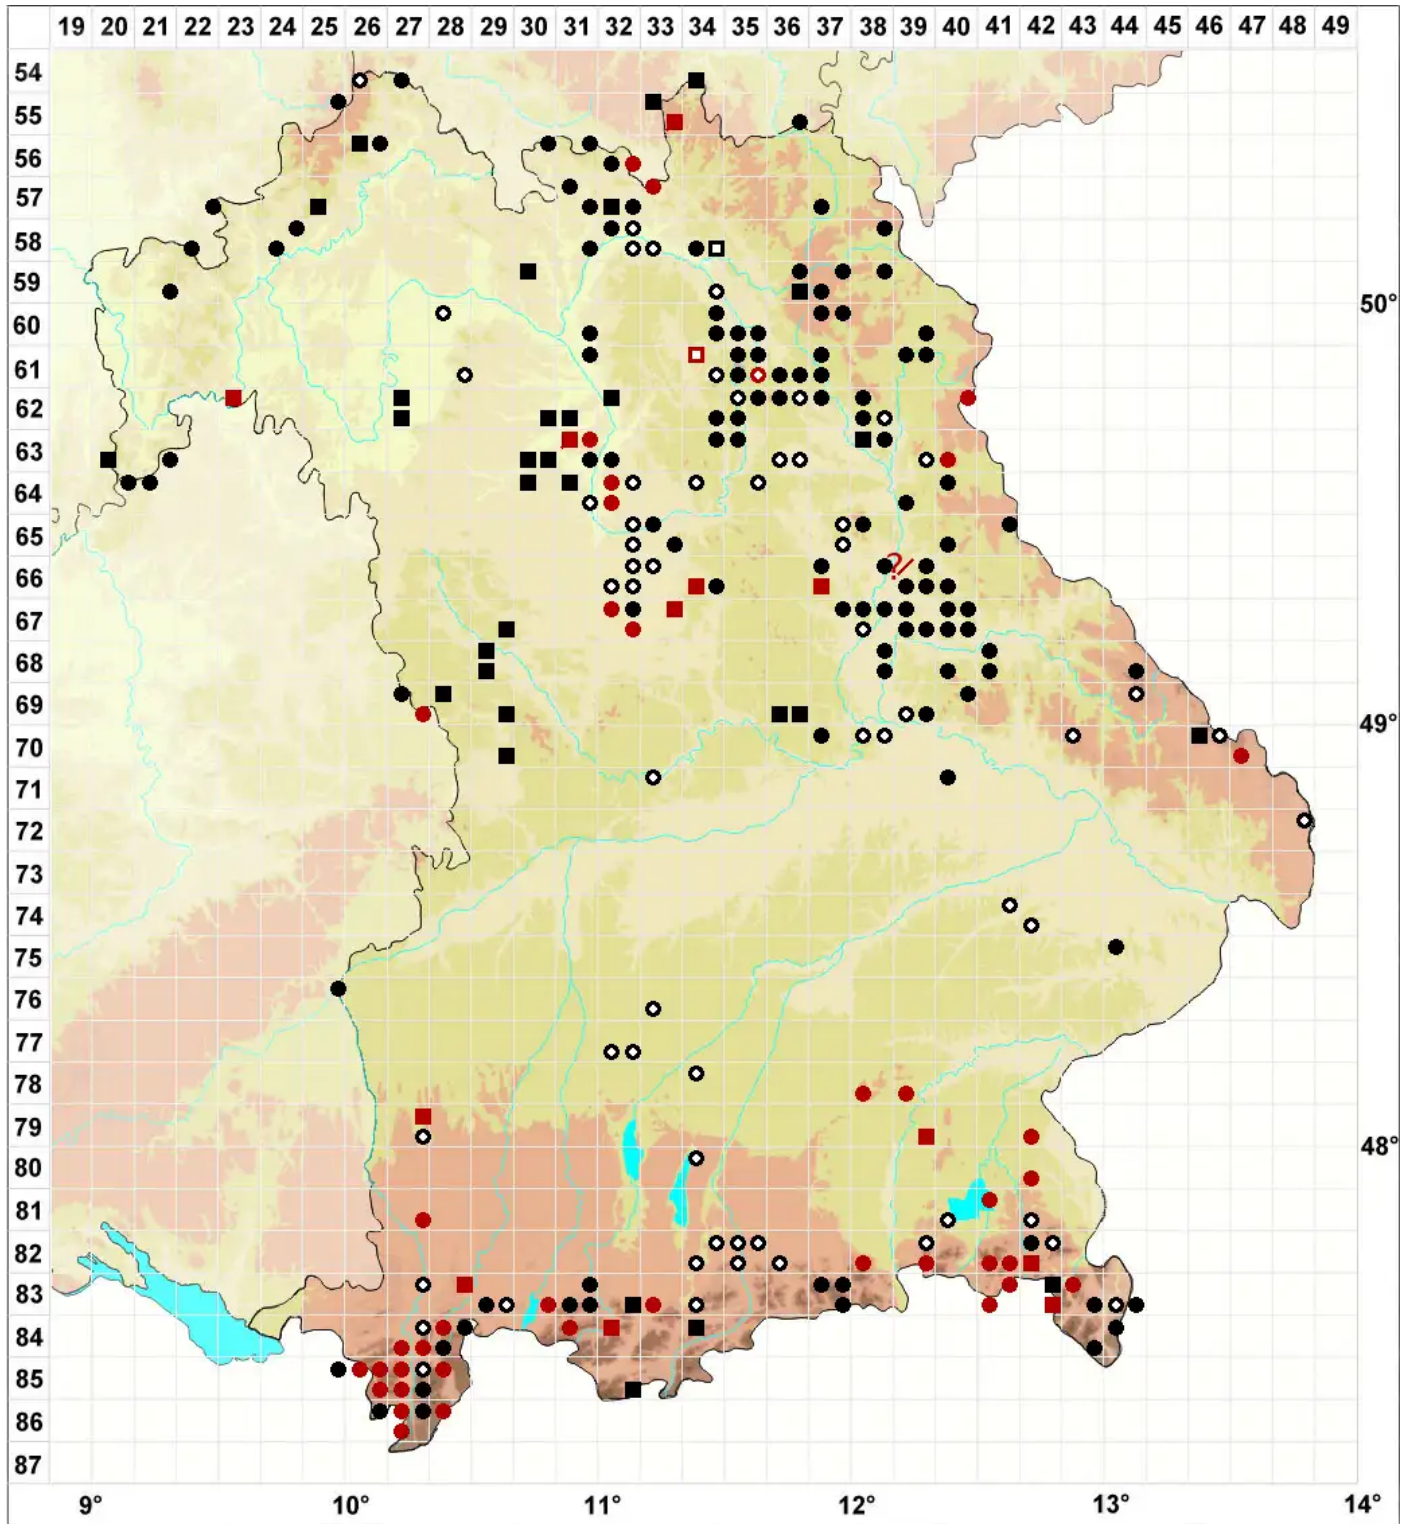

Sphagnum compactum Lam. & DC.

Dichtes Torfmoos

Legende:

- Symbole:**
Ausgefülltes Symbol:
Zeitraum von 1980 bis heute (Aktuelle Angabe)
Leeres Symbol:
Zeitraum vor 1980 (Altangabe)
Quadrat: Herbarbeleg