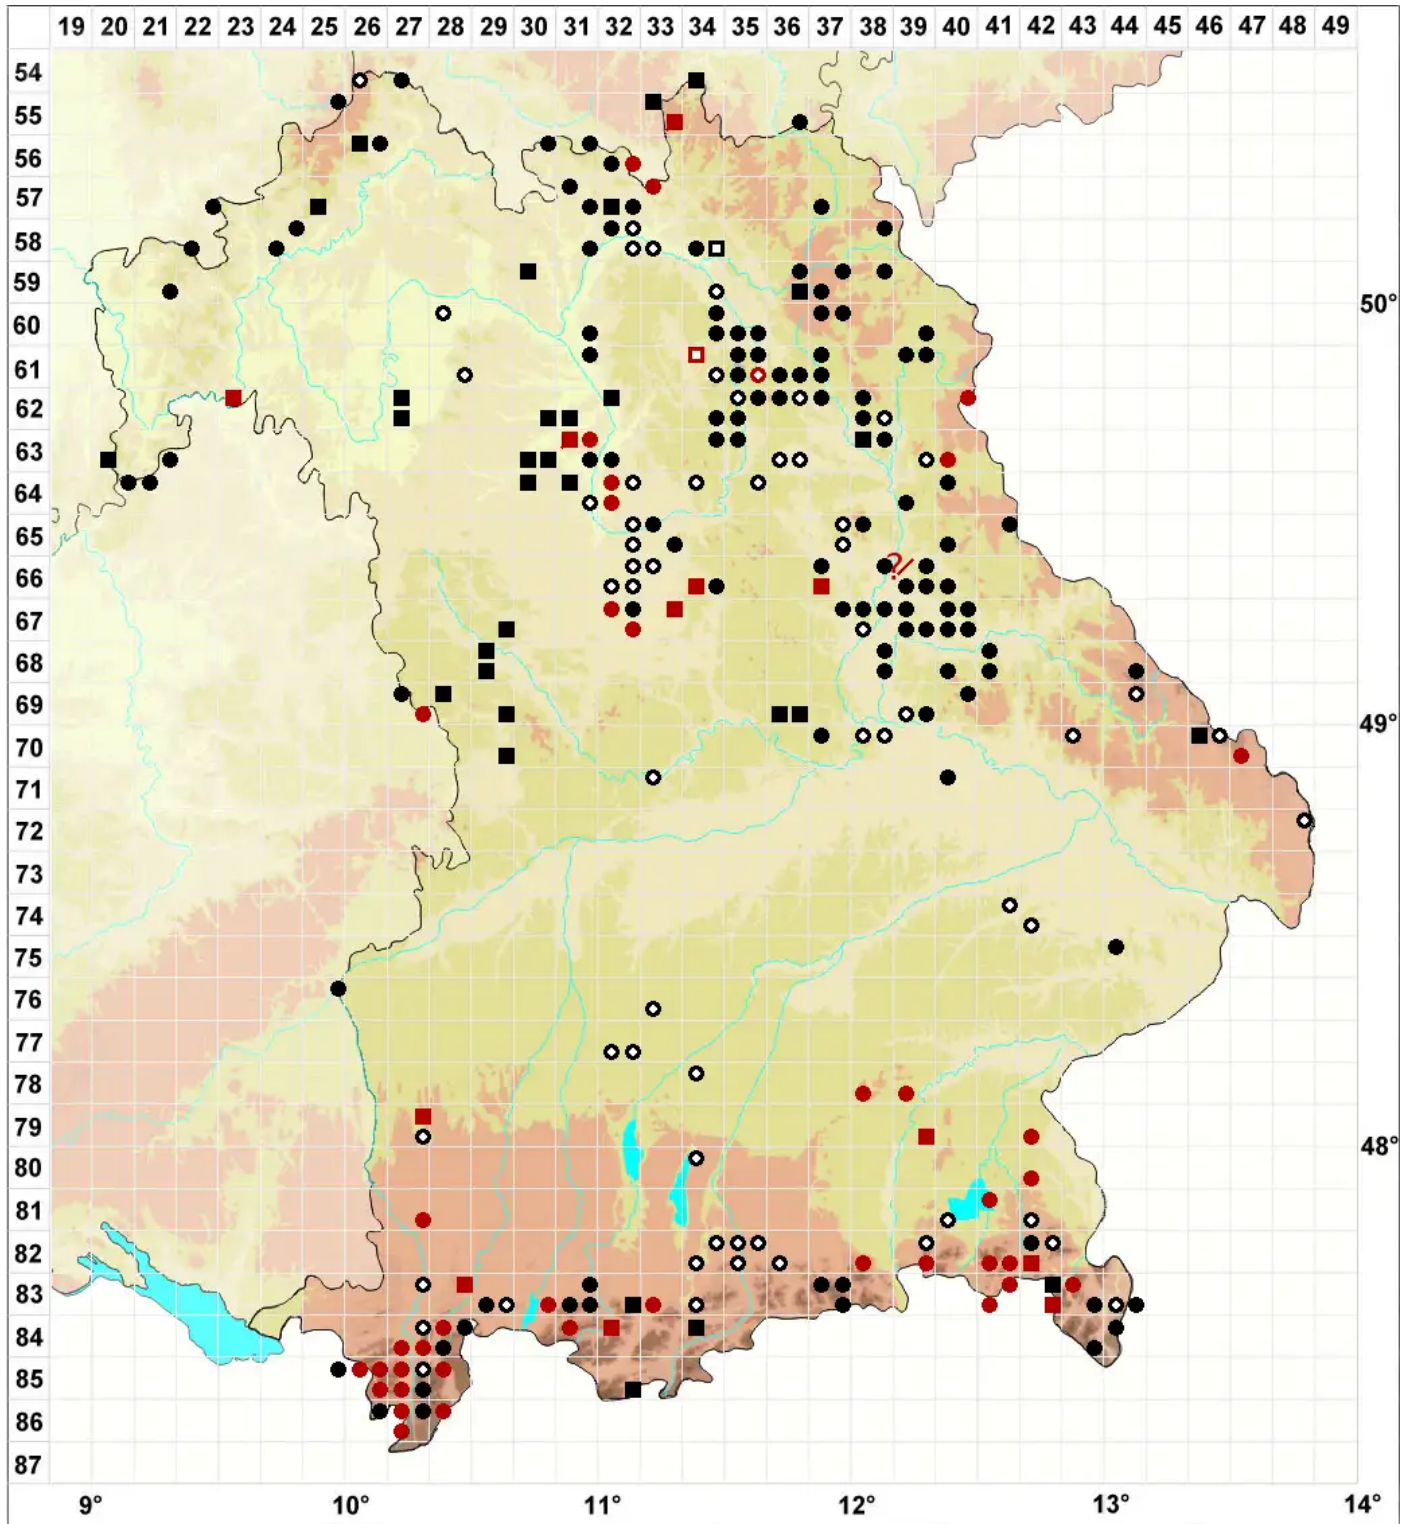

Sphagnum compactum Lam. & DC.

Dichtes Torfmoos

Legende:

Symbole:

Ausgefülltes Symbol:
Zeitraum von 1980 bis heute (Aktuelle Angabe)

Leeres Symbol:
Zeitraum vor 1980 (Altangabe)

Quadrat: Herbarbeleg