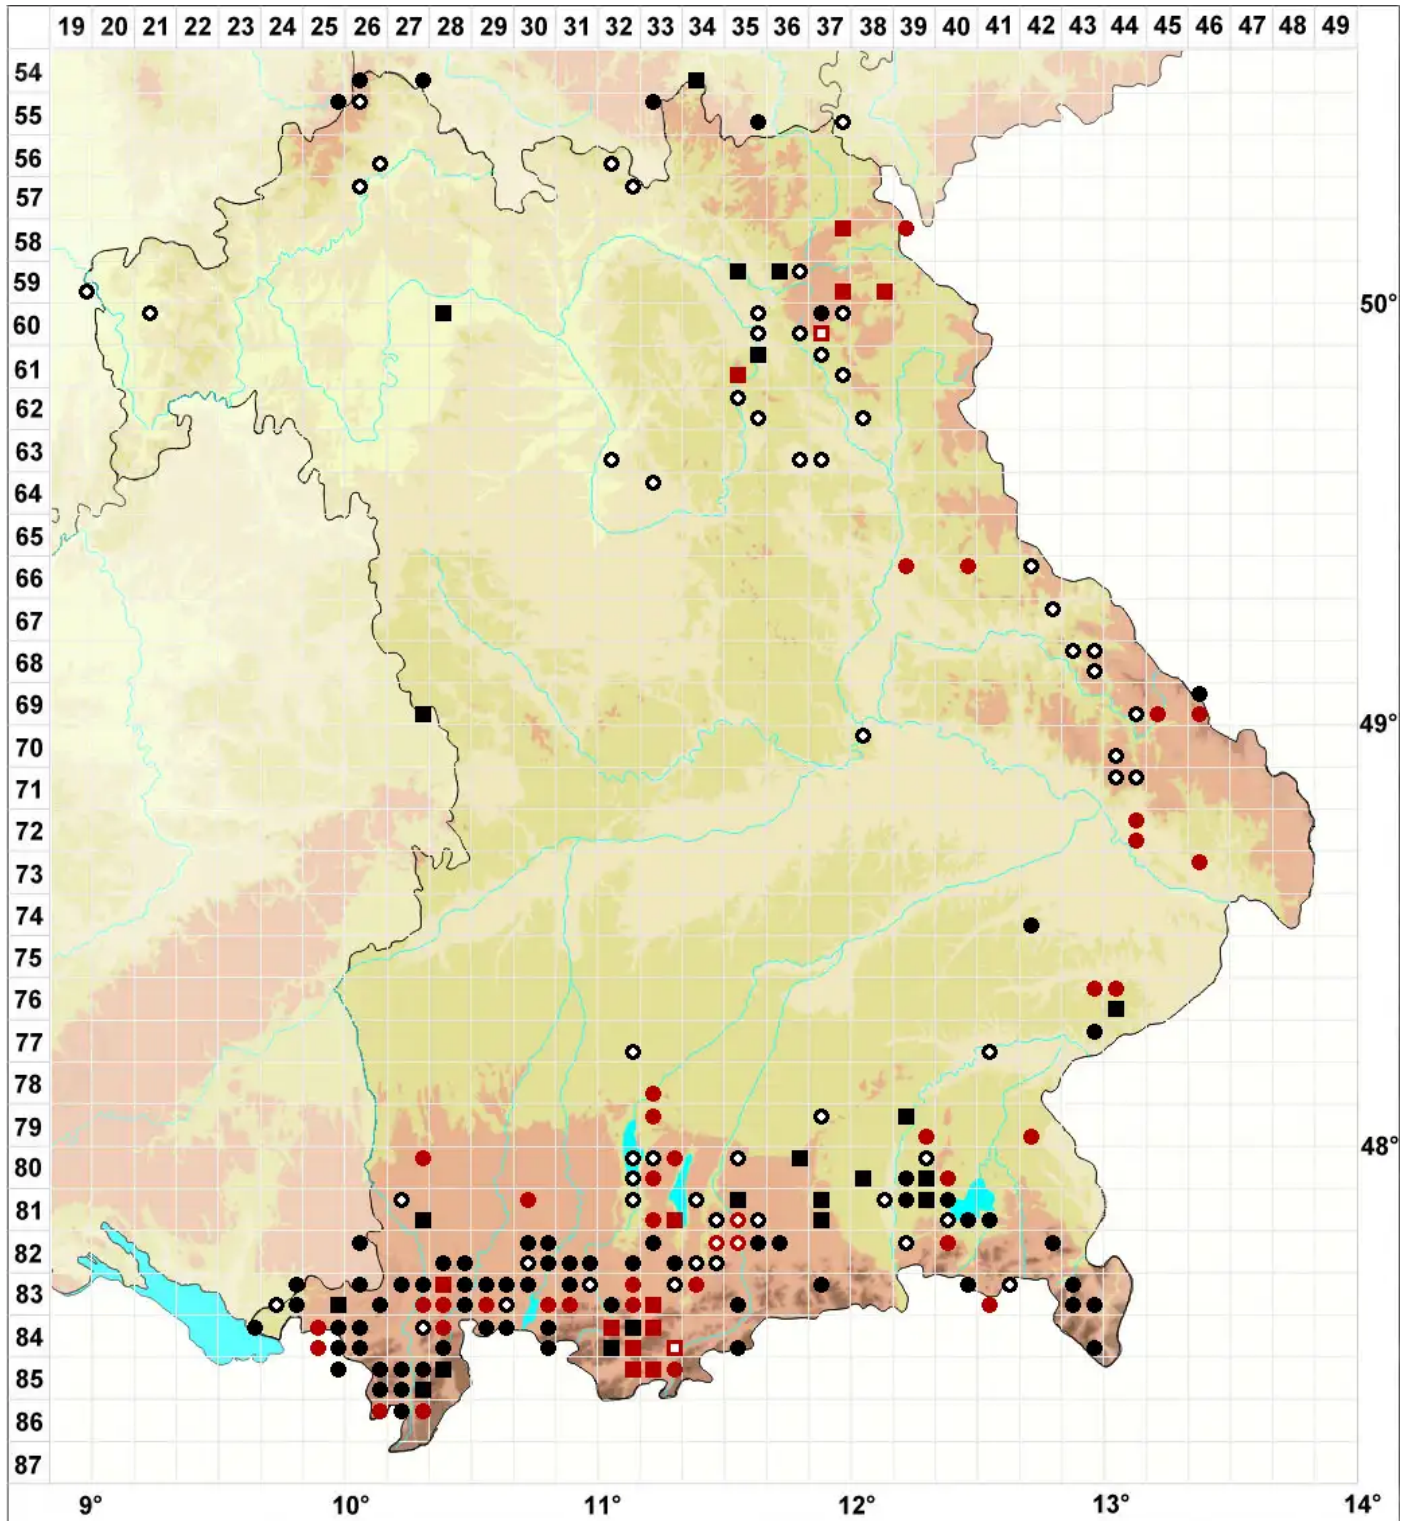

# Sphagnum contortum Schultz

Gedrehtes Torfmoos

Legende:

- Symbole:**
- Ausgefülltes Symbol:  
Zeitraum von 1980 bis heute (Aktuelle Angabe)
  - Leeres Symbol:  
Zeitraum vor 1980 (Altangabe)
  - Quadrat: Herbarbeleg