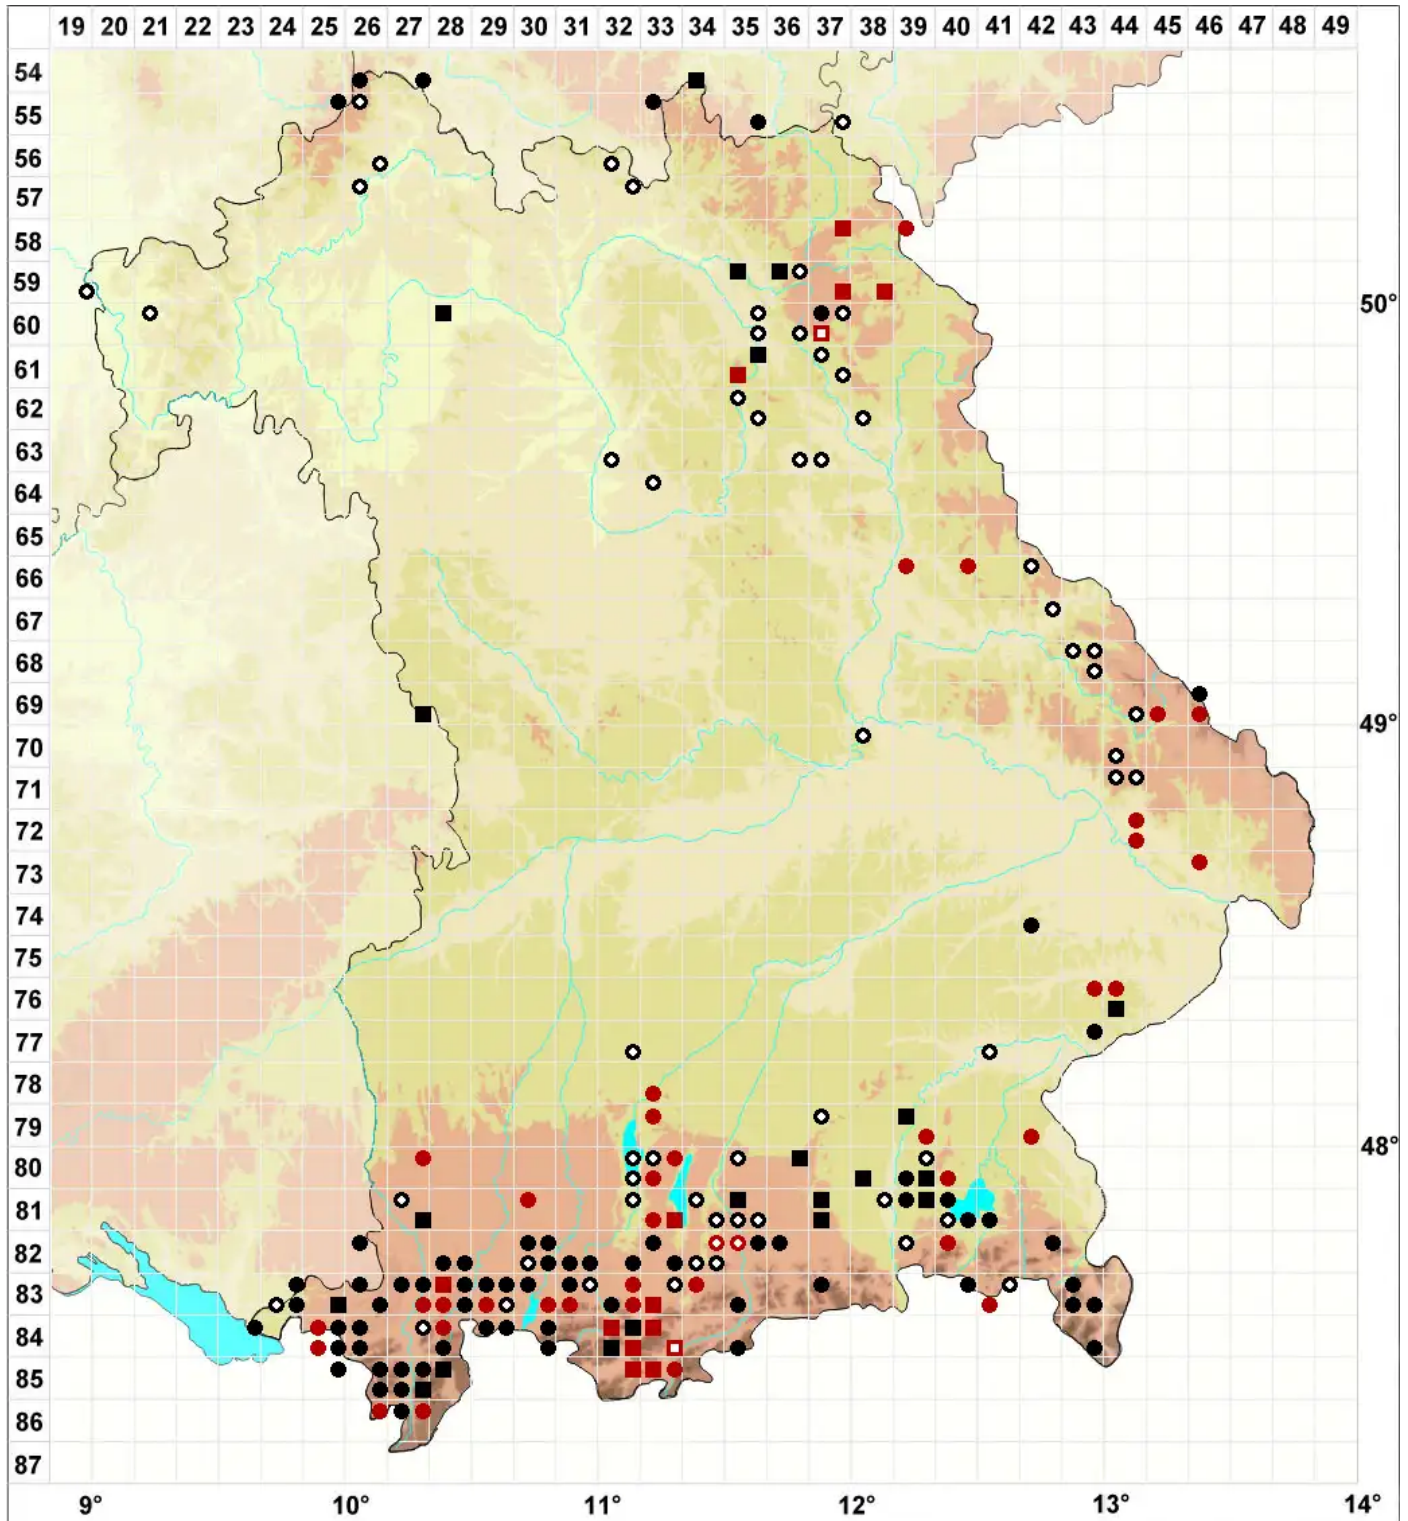

Sphagnum contortum Schultz

Gedrehtes Torfmoos

Legende:

- Symbole:**
- Ausgefülltes Symbol:
Zeitraum von 1980 bis heute (Aktuelle Angabe)
 - Leeres Symbol:
Zeitraum vor 1980 (Altangabe)
 - Quadrat: Herbarbeleg