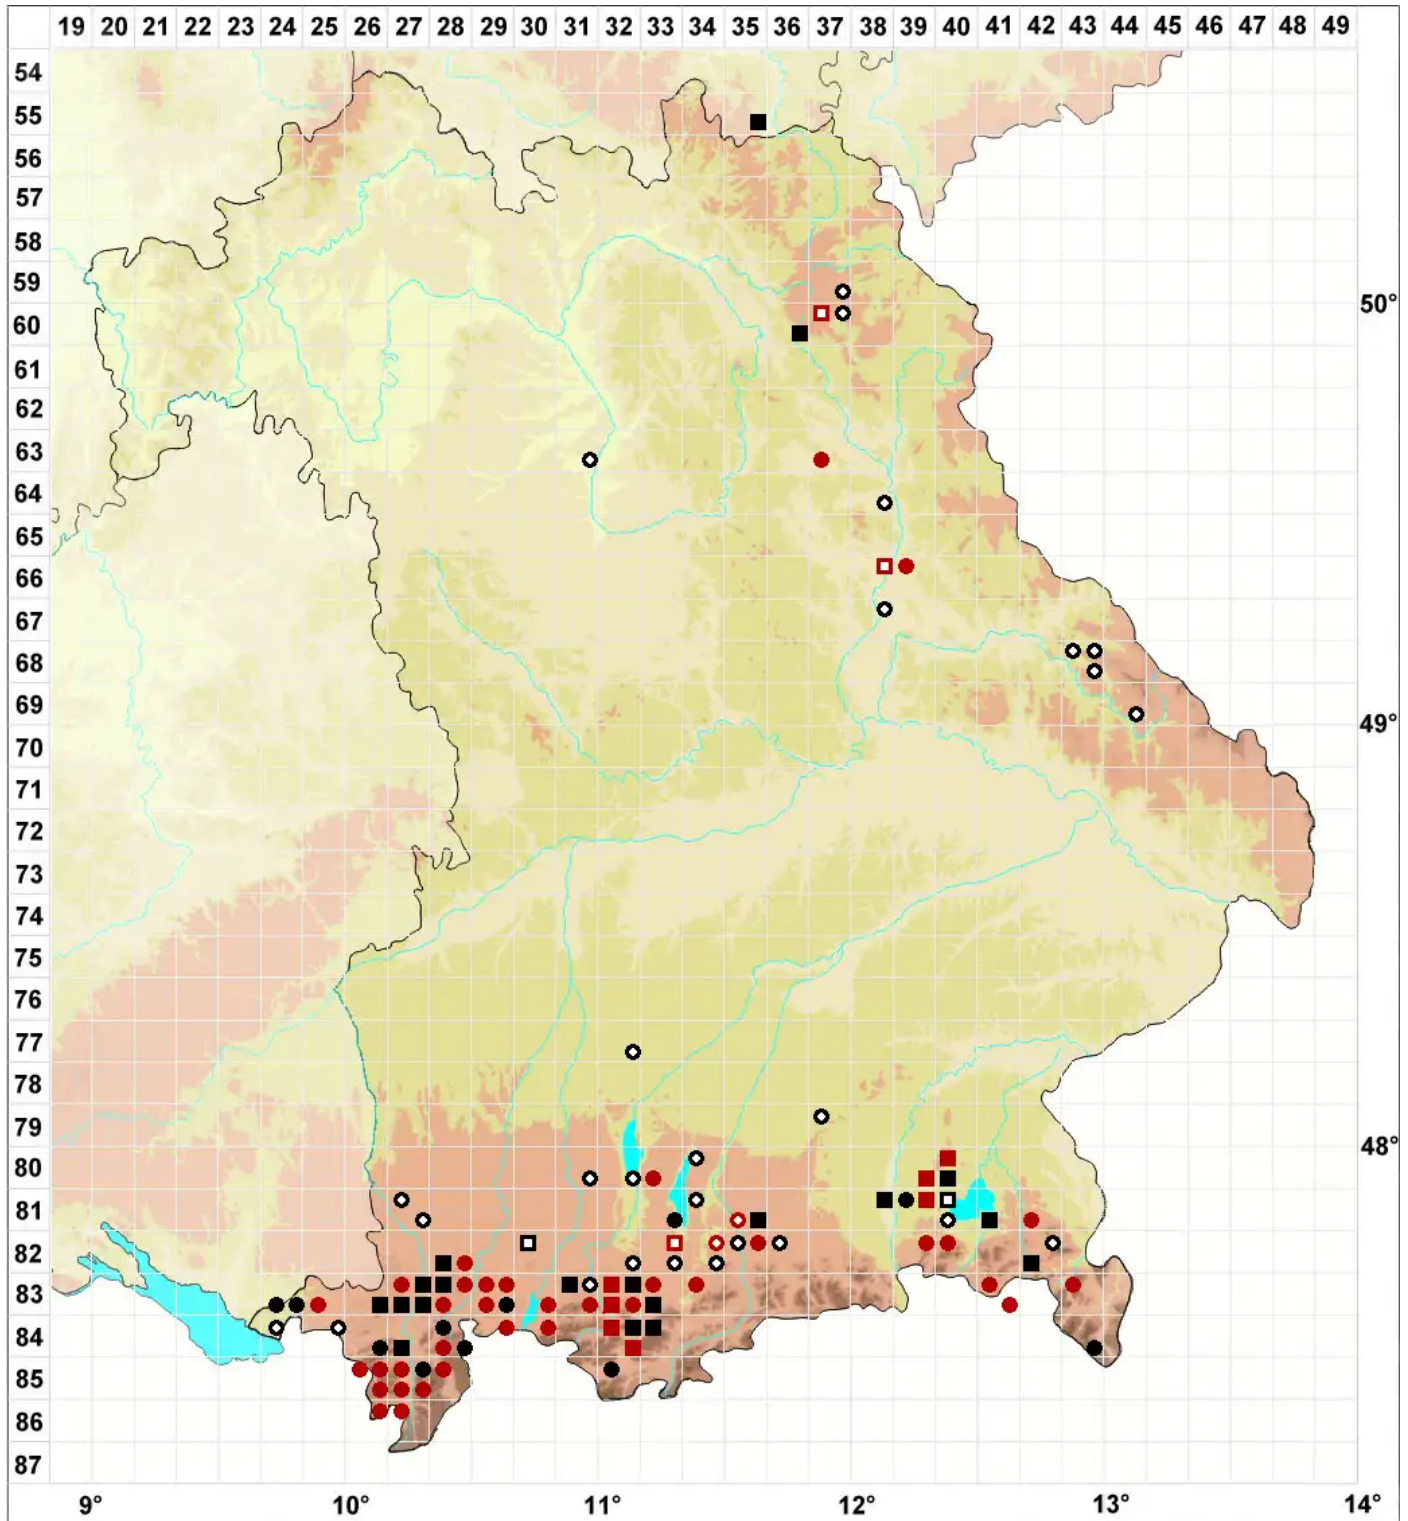

Sphagnum platyphyllum (Lindb. ex Braithw.) Sull. ex Warnst.

Löffelblatt-Torfmoos

Legende:

- Symbole:**
- Ausgefülltes Symbol:
Zeitraum von 1980 bis heute (Aktuelle Angabe)
 - Leeres Symbol:
Zeitraum vor 1980 (Altangabe)
 - Quadrat: Herbarbeleg