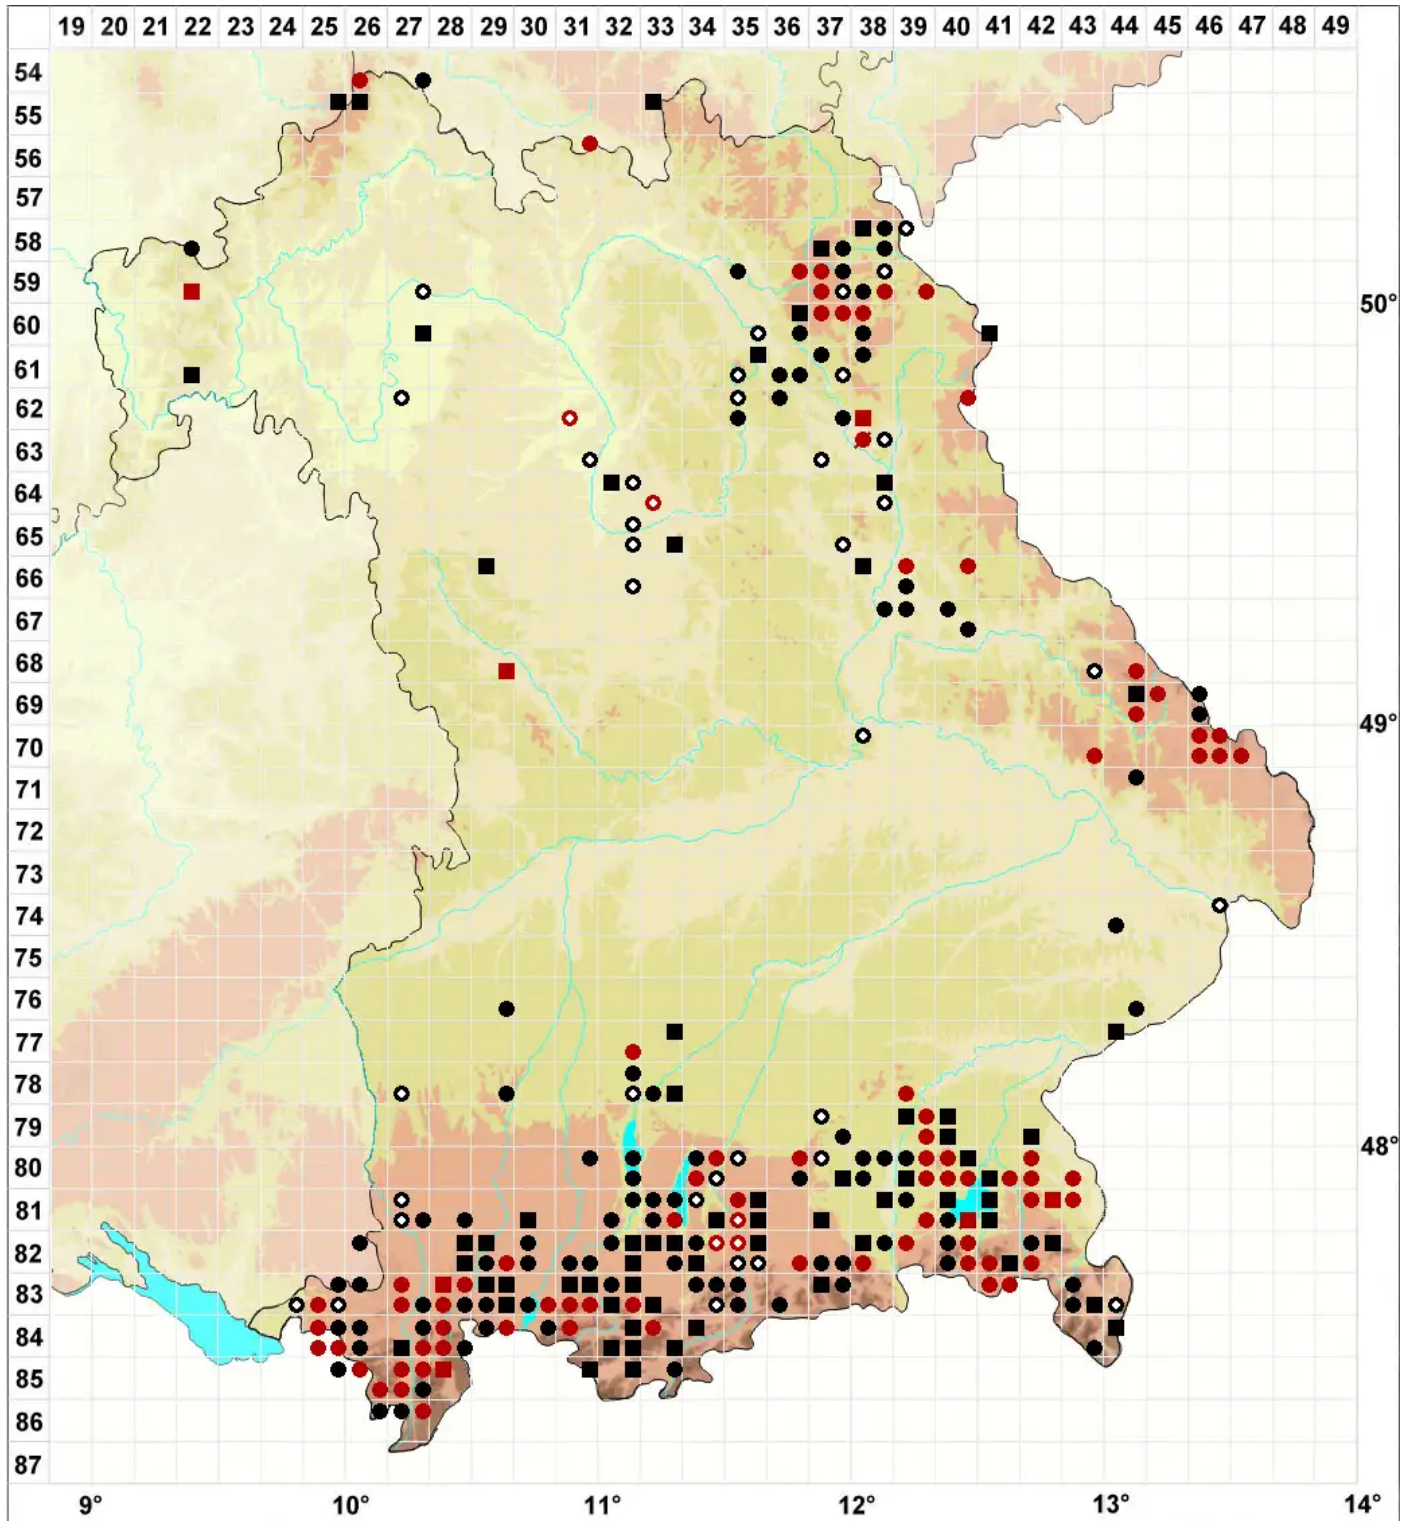

Sphagnum cuspidatum Ehrh. ex Hoffm.

Spießblättriges Torfmoos, Spieß-Torfmoos

Legende:

- Symbole:**
Ausgefülltes Symbol:
Zeitraum von 1980 bis heute (Aktuelle Angabe)
Leeres Symbol:
Zeitraum vor 1980 (Altangabe)
Quadrat: Herbarbeleg