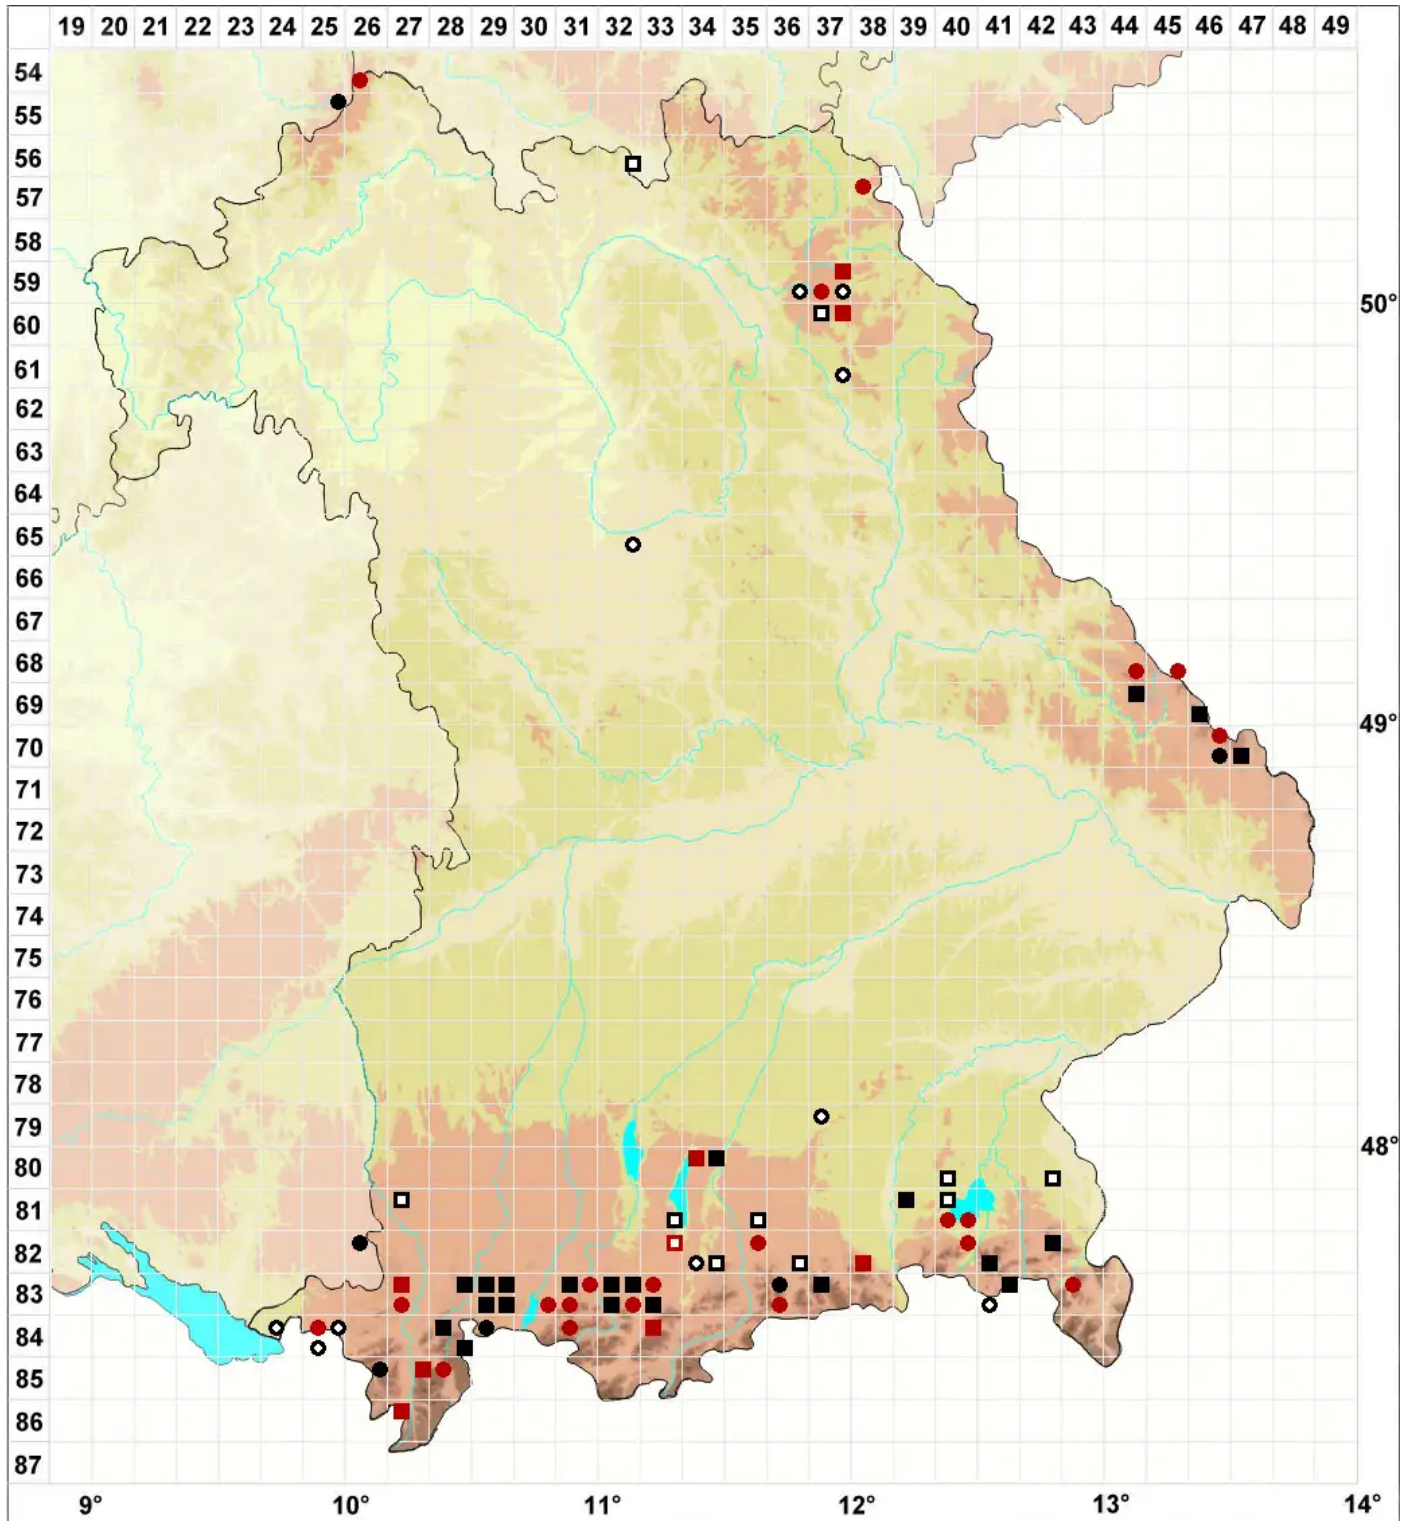

# Sphagnum majus (Russow) C.E.O.Jensen

## Großes Torfmoos

Legende:

- Symbole:**
- Ausgefülltes Symbol:  
Zeitraum von 1980 bis heute (Aktuelle Angabe)
  - Leeres Symbol:  
Zeitraum vor 1980 (Altangabe)
  - Quadrat: Herbarbeleg