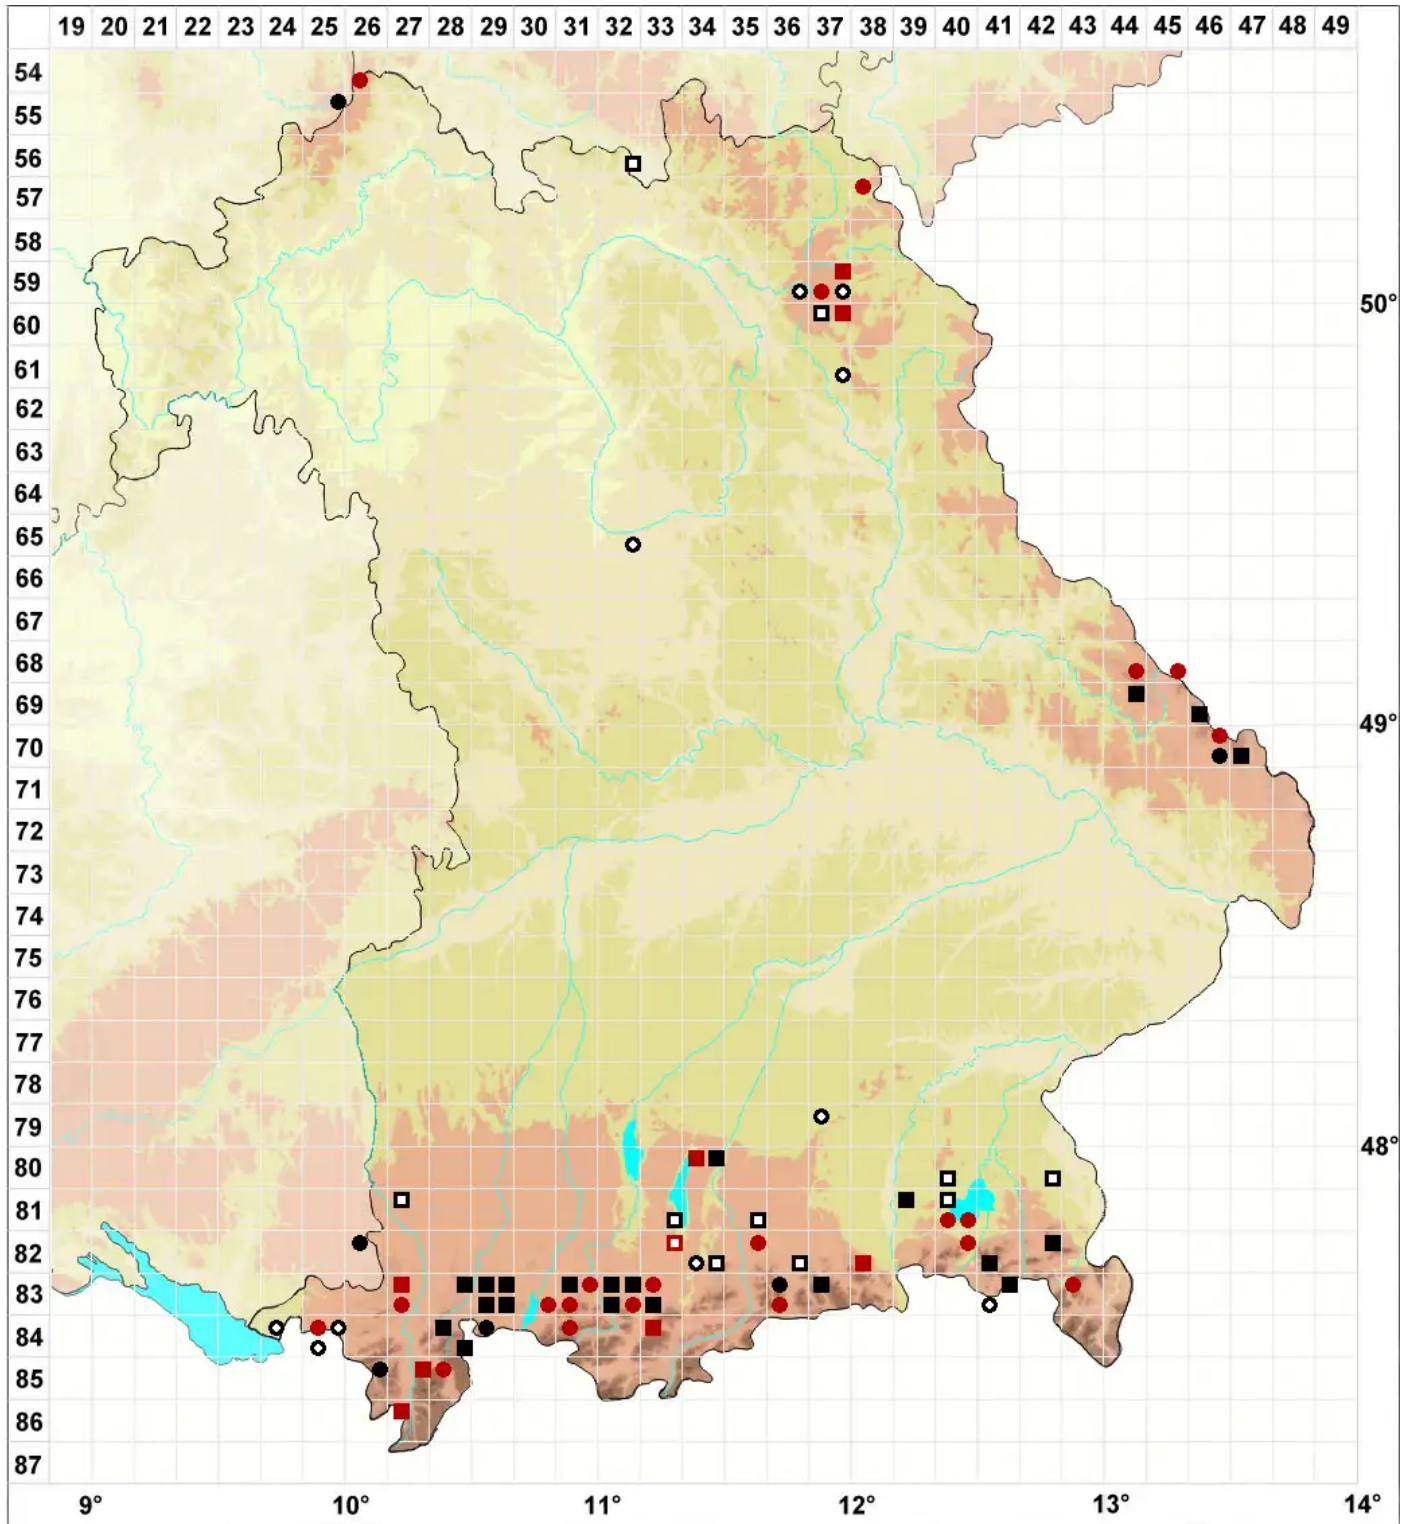

# Sphagnum majus (Russow) C.E.O.Jensen

## Großes Torfmoos

Legende:

- Symbole:**
- Ausgefülltes Symbol:  
Zeitraum von 1980 bis heute (Aktuelle Angabe)
  - Leeres Symbol:  
Zeitraum vor 1980 (Altangabe)
  - Quadrat: Herbarbeleg