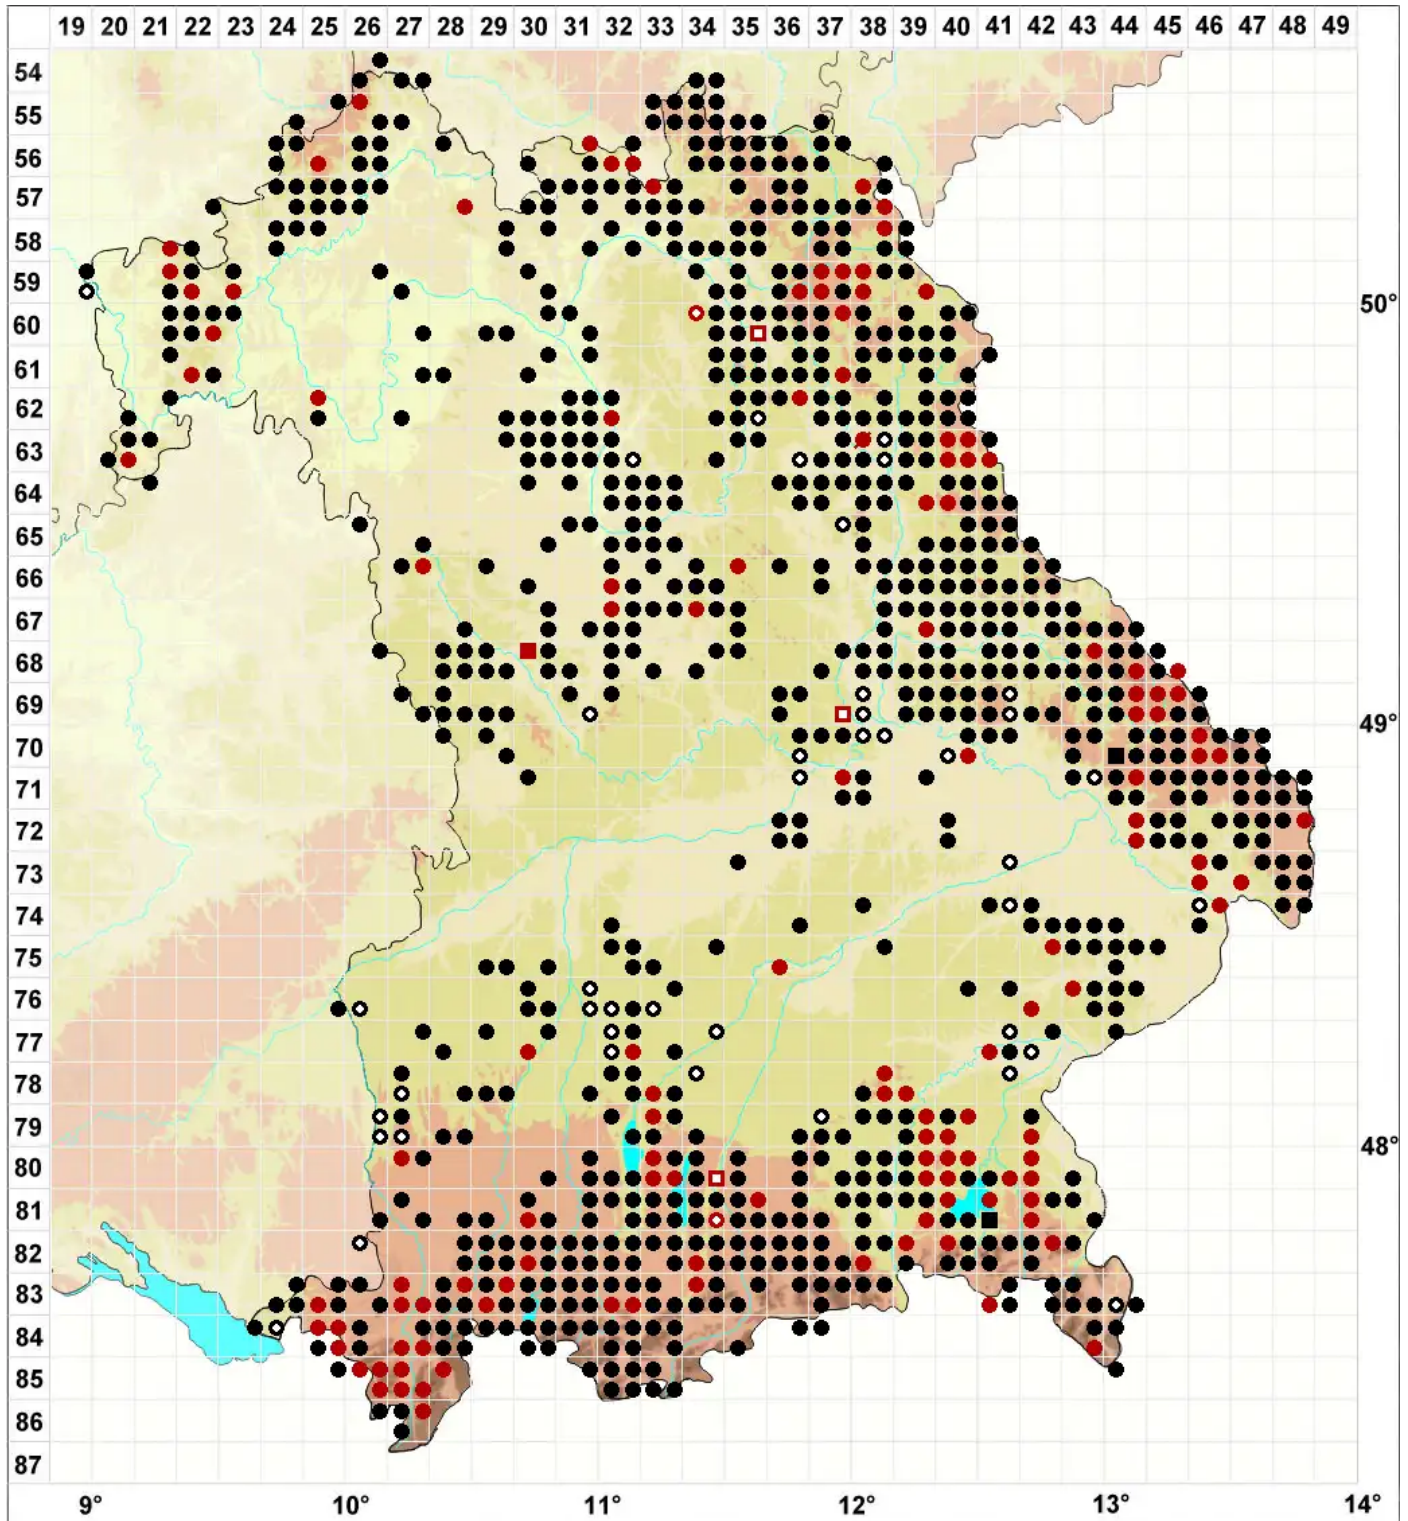

# Sphagnum palustre L.

Kahnblättriges Torfmoos, Sumpf-Torfmoos

Legende:

**Symbole:**

Ausgefülltes Symbol:  
Zeitraum von 1980 bis heute (Aktuelle Angabe)

Leeres Symbol:  
Zeitraum vor 1980 (Altangabe)

Quadrat: Herbarbeleg