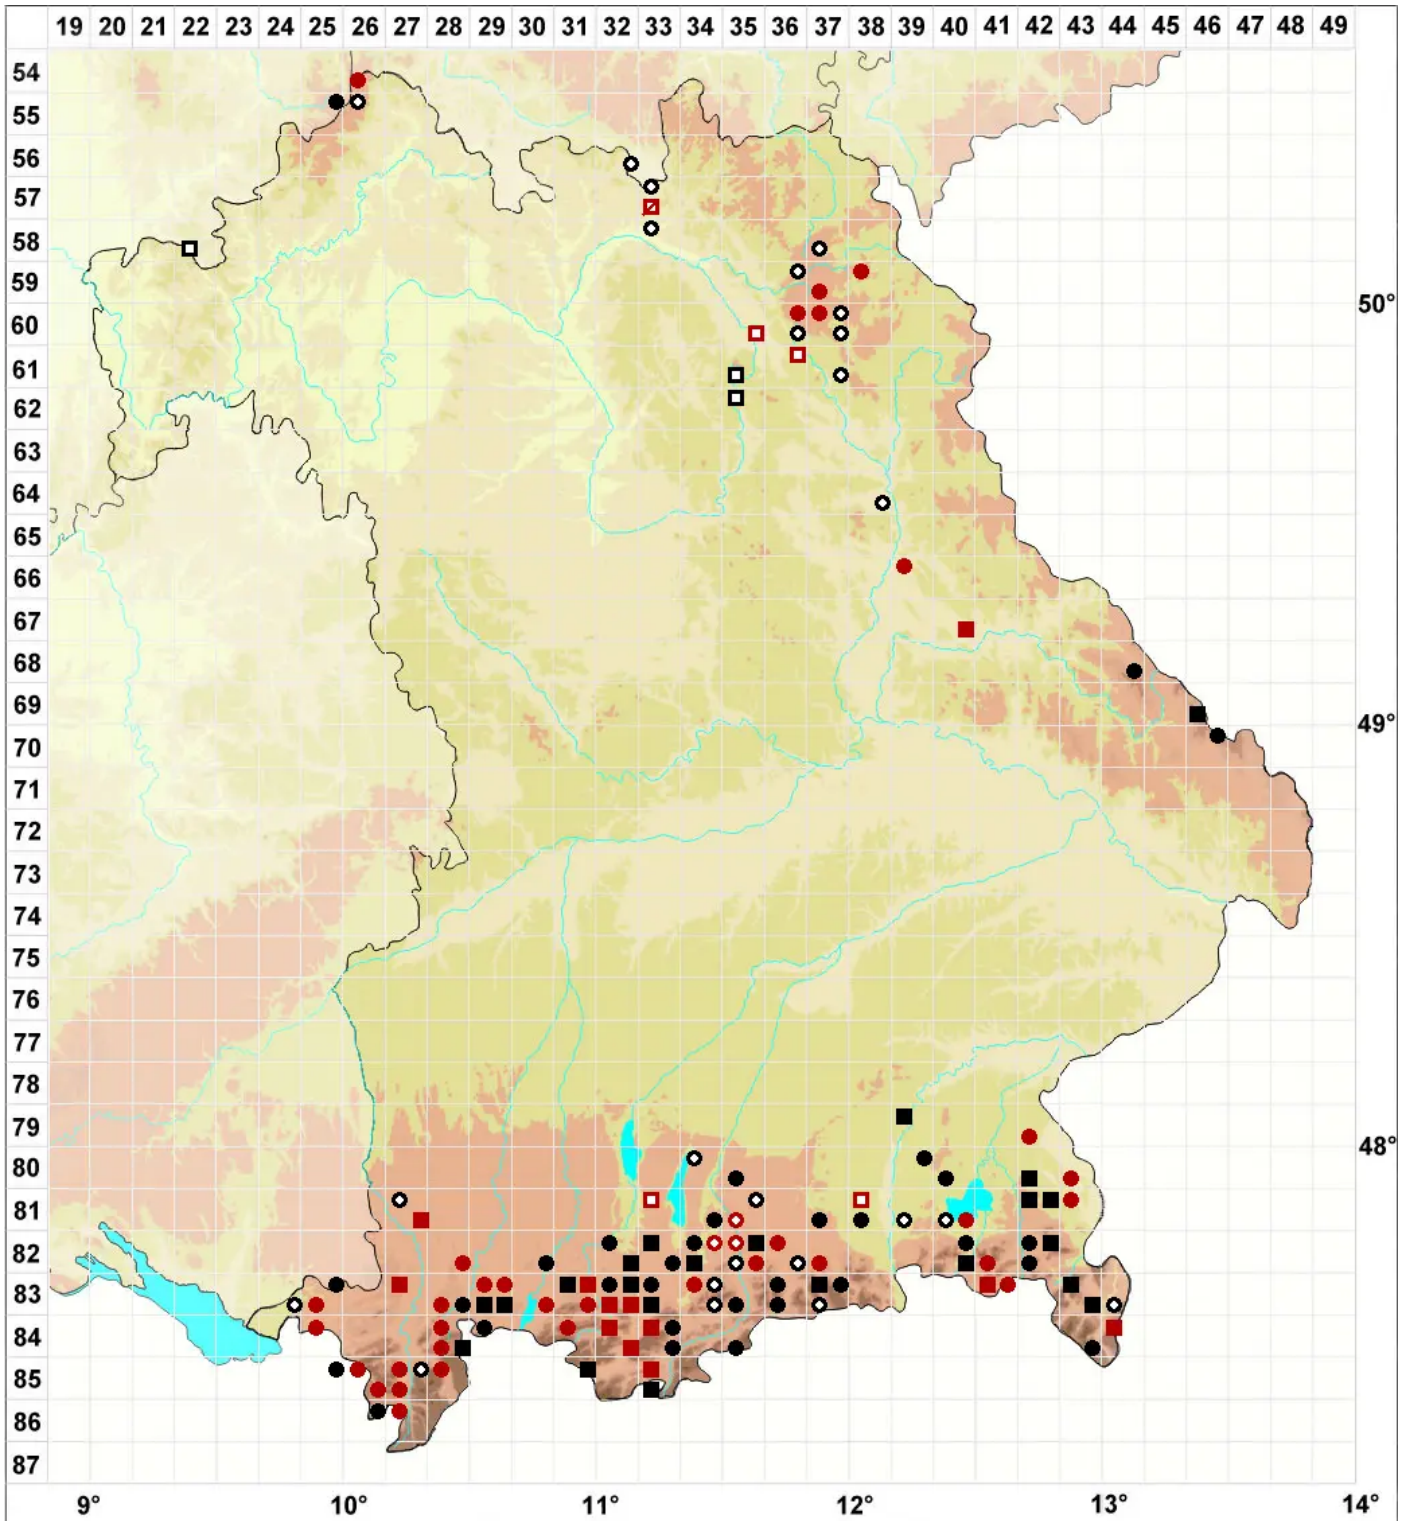

# Sphagnum tenellum (Brid.) Brid.

Zartes Torfmoos

Legende:

- Symbole:**
- Ausgefülltes Symbol:  
Zeitraum von 1980 bis heute (Aktuelle Angabe)
  - Leeres Symbol:  
Zeitraum vor 1980 (Altangabe)
  - Quadrat: Herbarbeleg