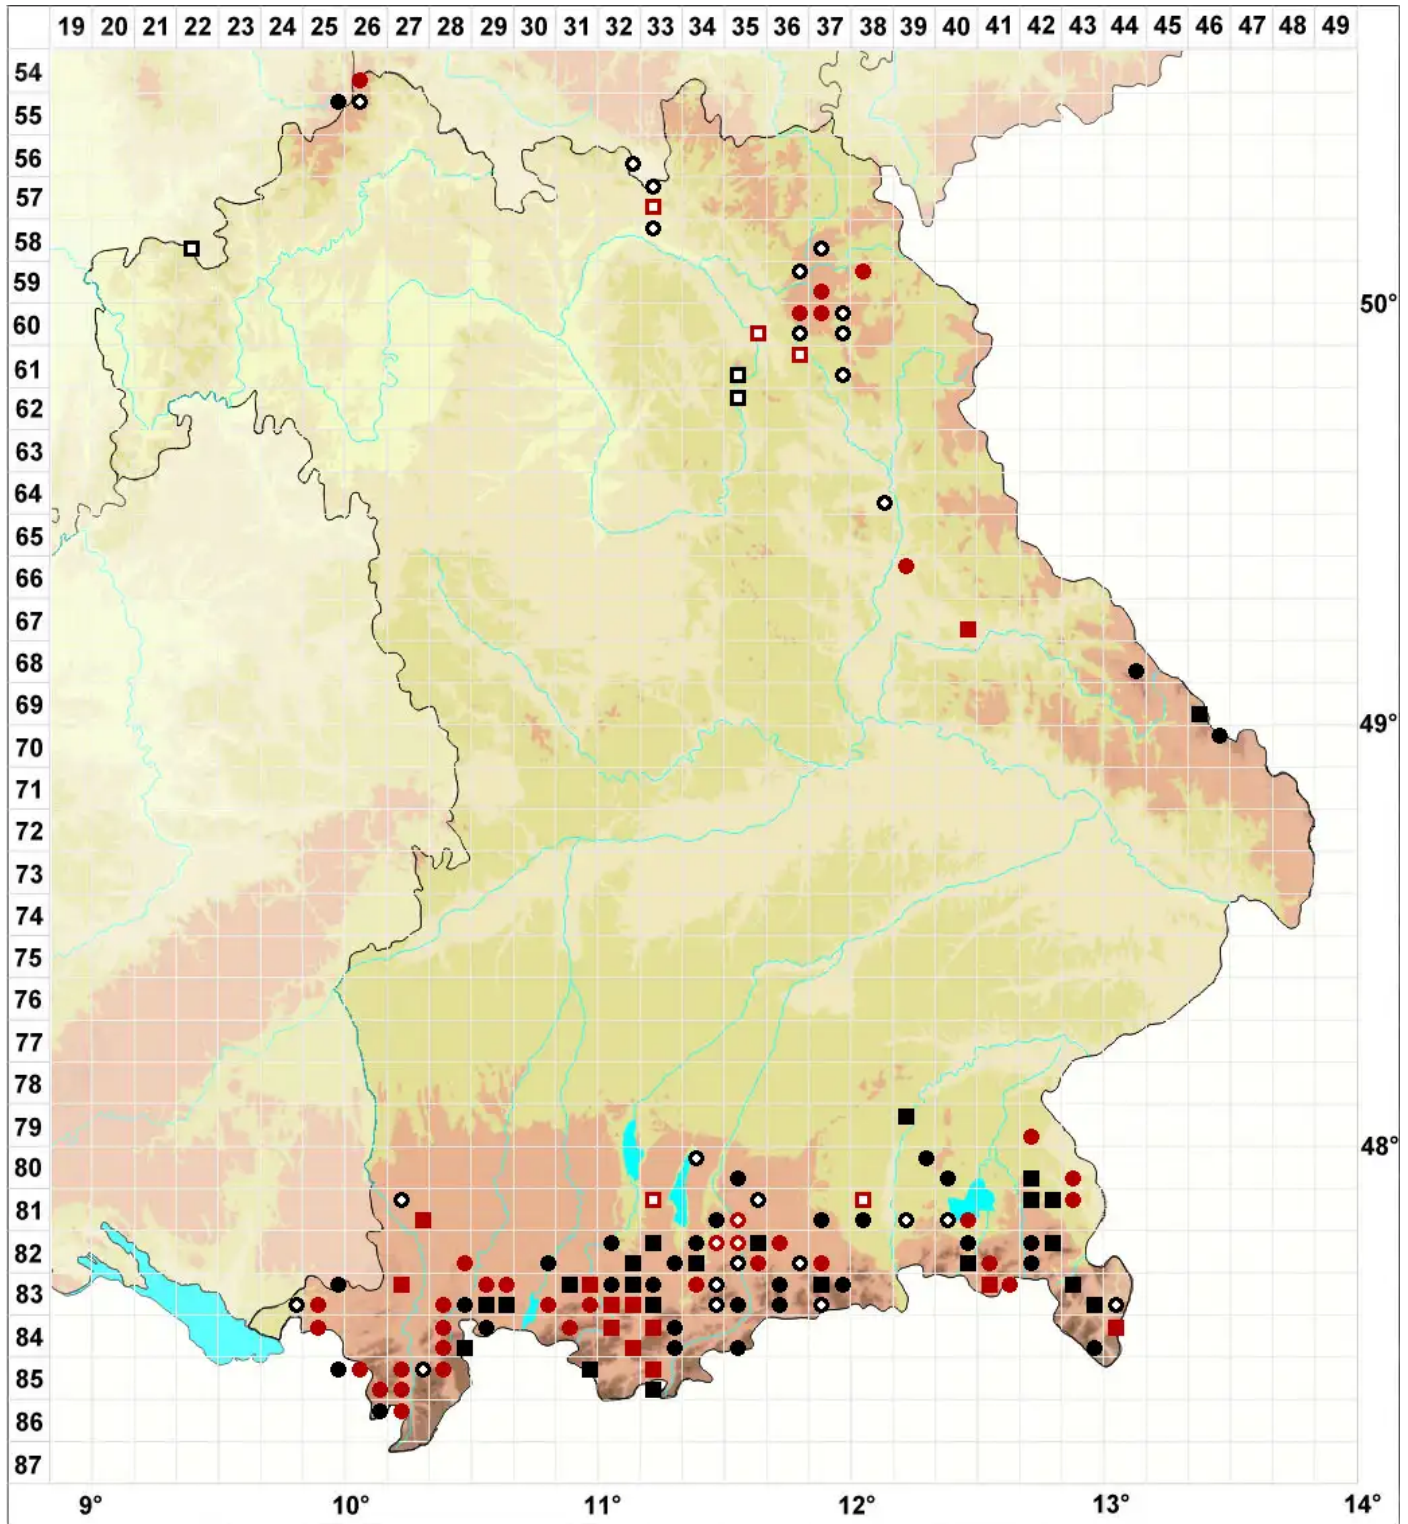

# Sphagnum tenellum (Brid.) Brid.

Zartes Torfmoos

Legende:

- Symbole:**
- Ausgefülltes Symbol:  
Zeitraum von 1980 bis heute (Aktuelle Angabe)
  - Leeres Symbol:  
Zeitraum vor 1980 (Altangabe)
  - Quadrat: Herbarbeleg