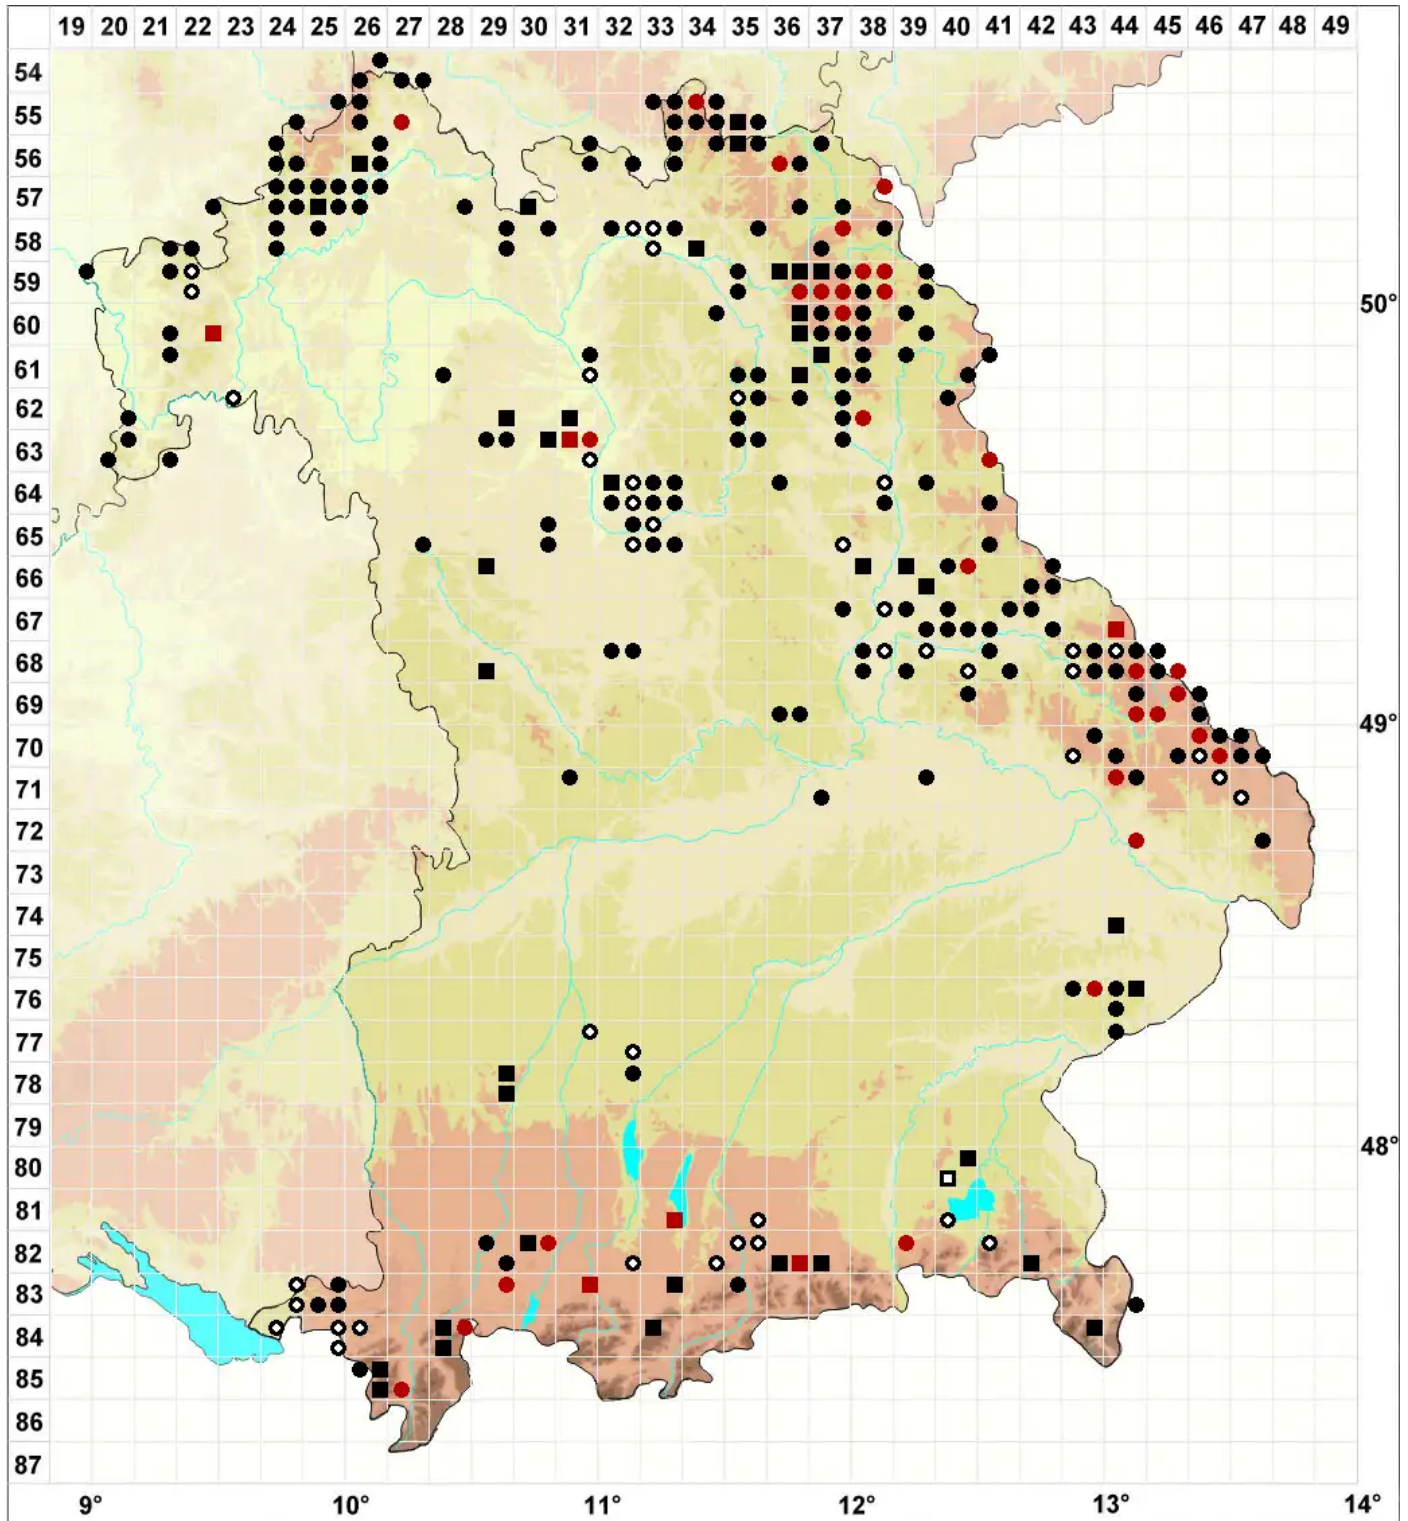

Sphagnum auriculatum Schimp.

Geöhrtes Torfmoos

Legende:

- Symbole:**
- Ausgefülltes Symbol:
Zeitraum von 1980 bis heute (Aktuelle Angabe)
 - Leeres Symbol:
Zeitraum vor 1980 (Altangabe)
 - Quadrat: Herbarbeleg