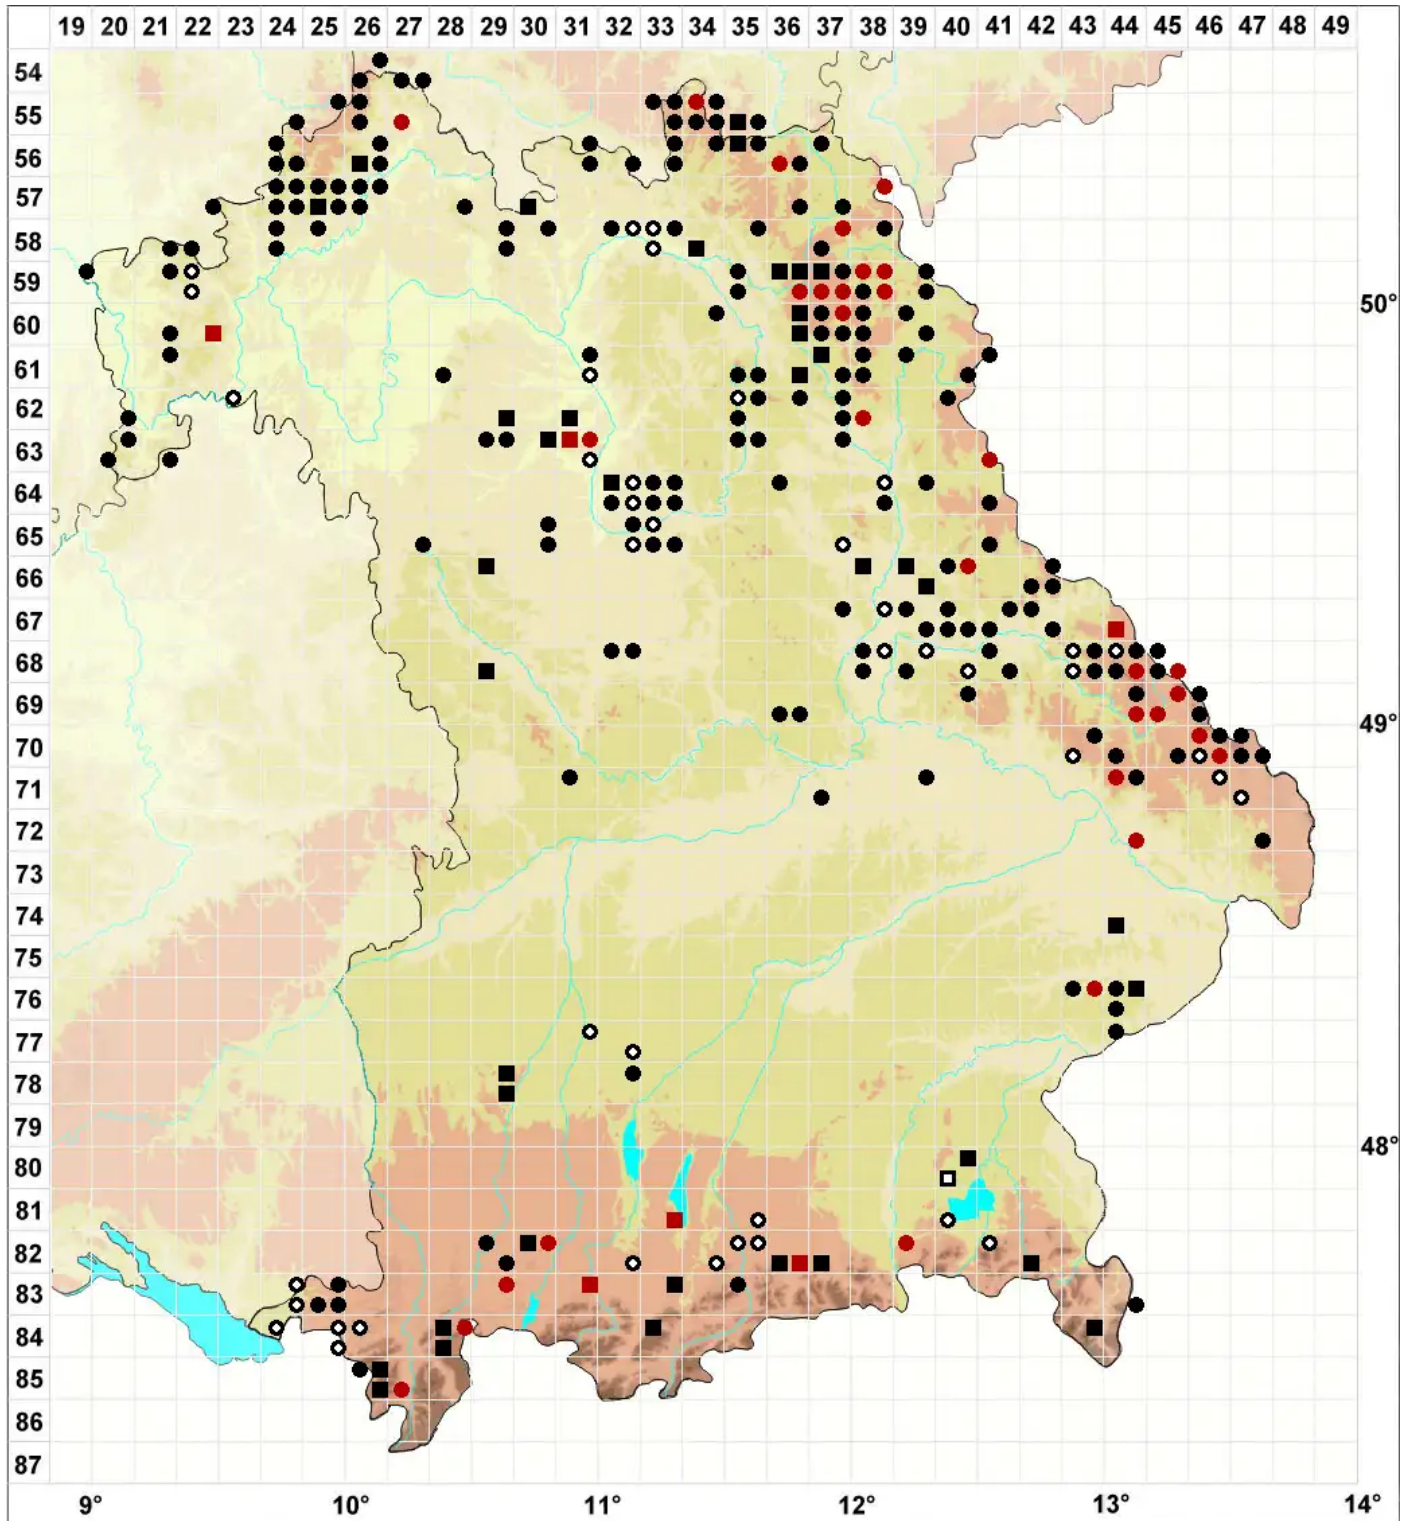

Sphagnum auriculatum Schimp.

Geöhrtres Torfmoos

Legende:

- Symbole:**
- Ausgefülltes Symbol:
Zeitraum von 1980 bis heute (Aktuelle Angabe)
 - Leeres Symbol:
Zeitraum vor 1980 (Altangabe)
 - Quadrat: Herbarbeleg