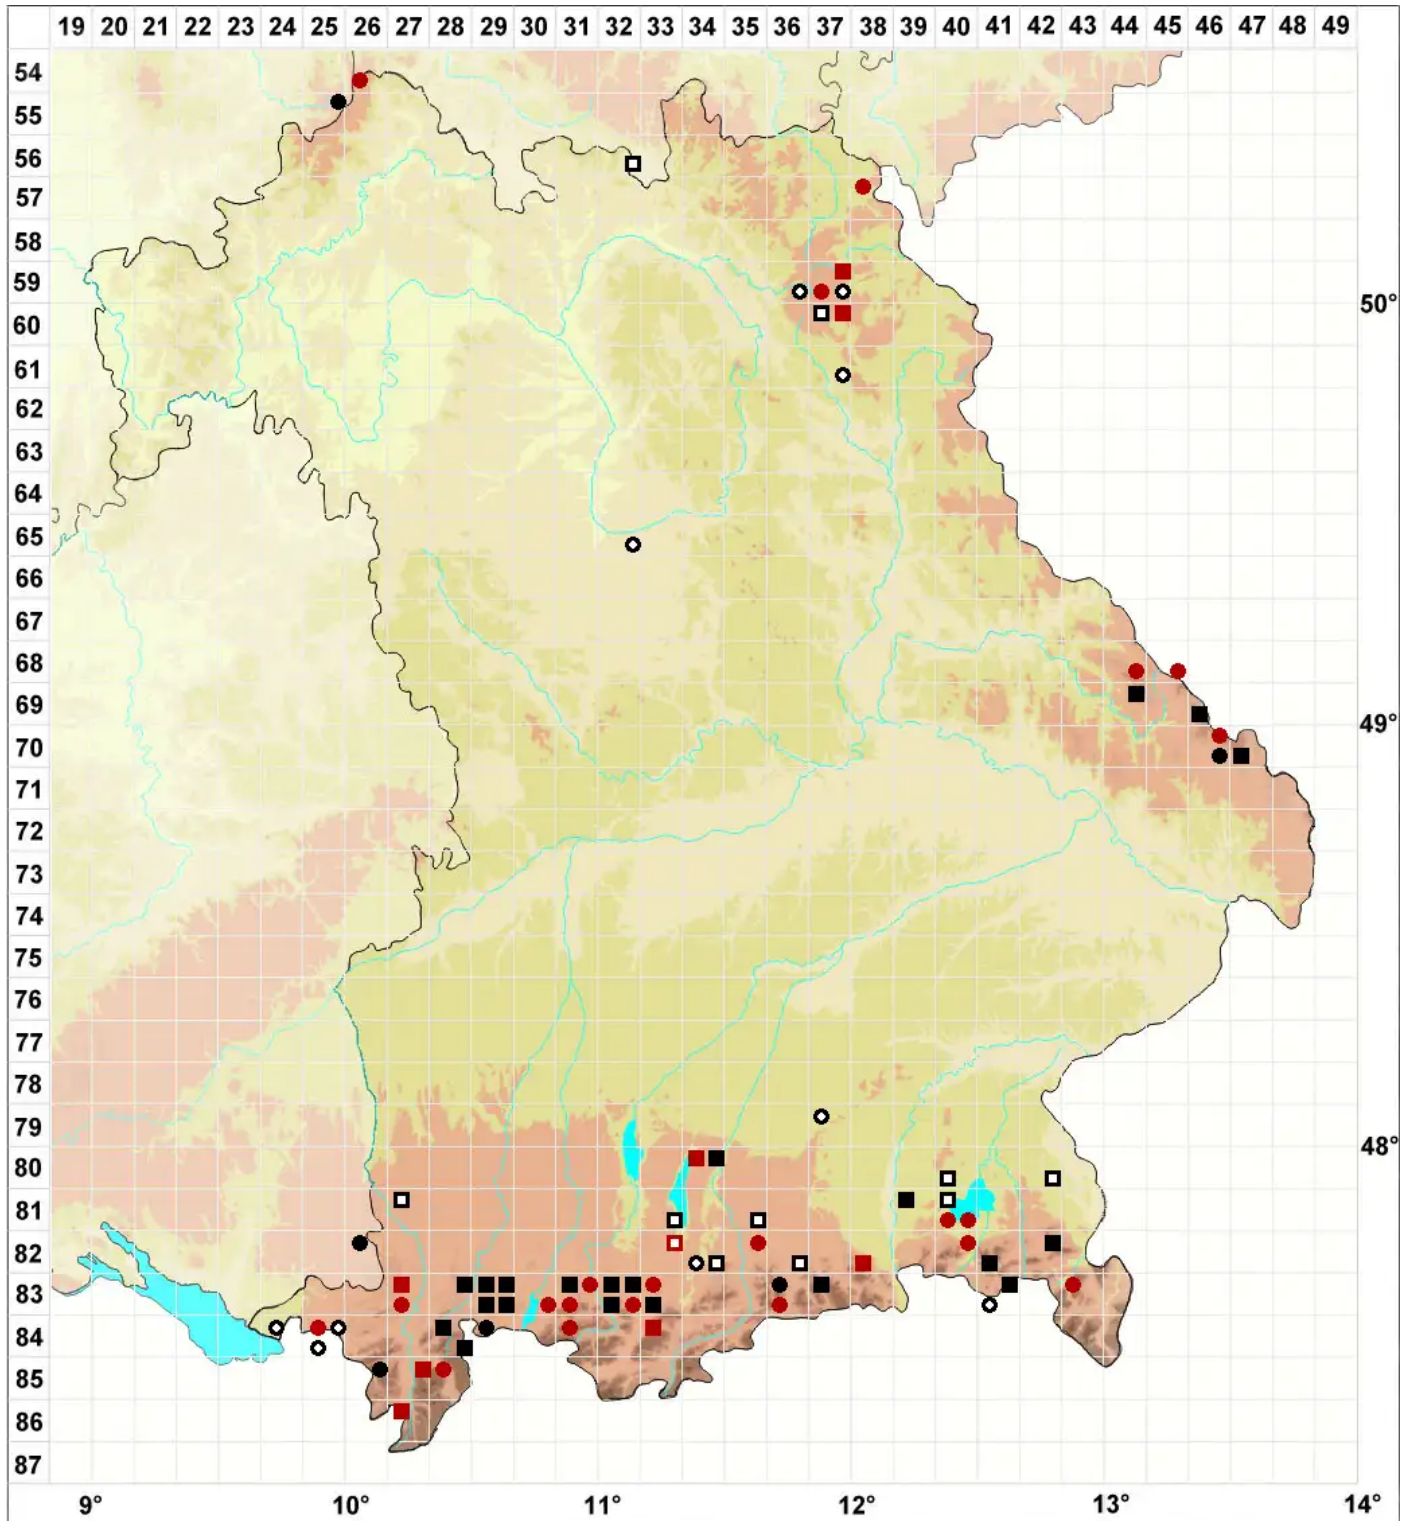

Sphagnum majus (Russow) C.E.O.Jensen

Großes Torfmoos

Legende:

- Symbole:**
- Ausgefülltes Symbol:
Zeitraum von 1980 bis heute (Aktuelle Angabe)
 - Leeres Symbol:
Zeitraum vor 1980 (Altangabe)
 - Quadrat: Herbarbeleg