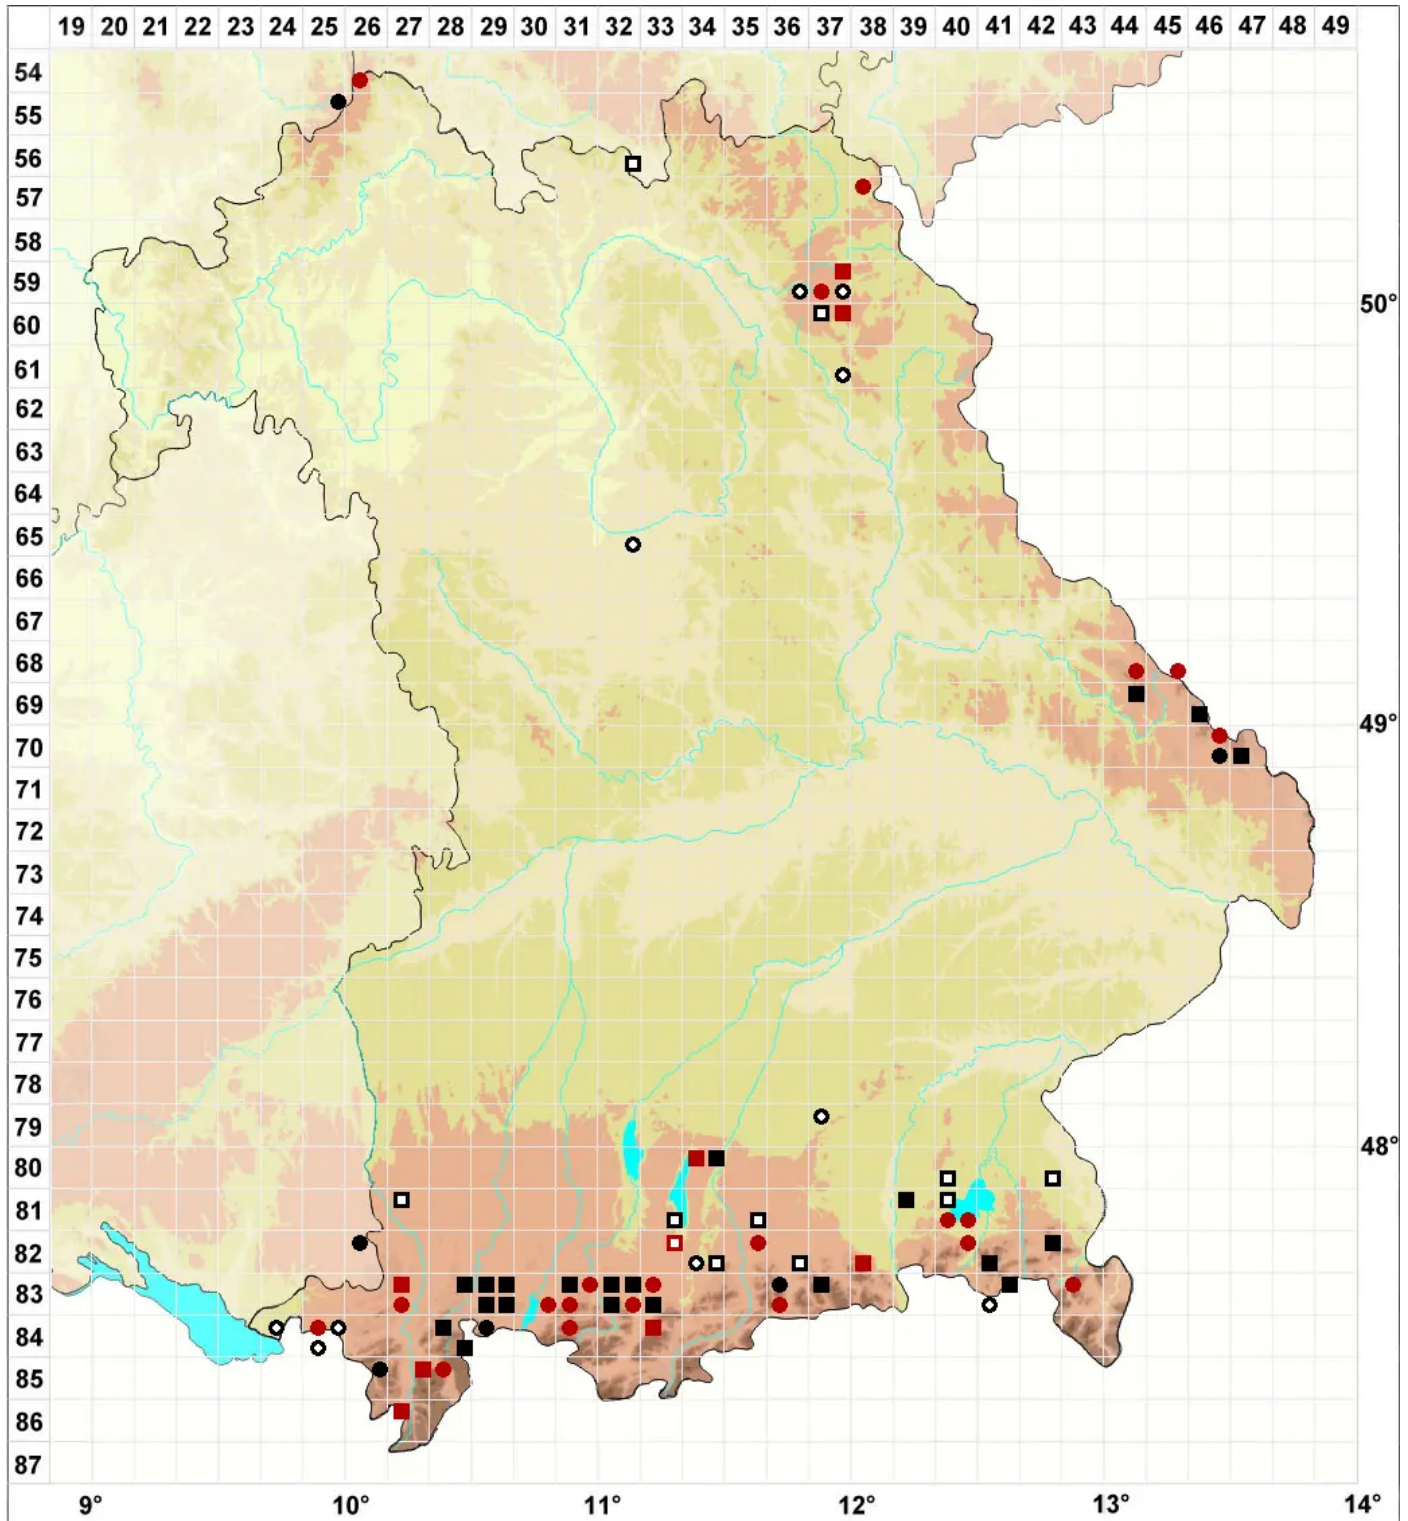

Sphagnum majus (Russow) C.E.O.Jensen

Großes Torfmoos

Legende:

- Symbole:**
- Ausgefülltes Symbol:
Zeitraum von 1980 bis heute (Aktuelle Angabe)
 - Leeres Symbol:
Zeitraum vor 1980 (Altangabe)
 - Quadrat: Herbarbeleg