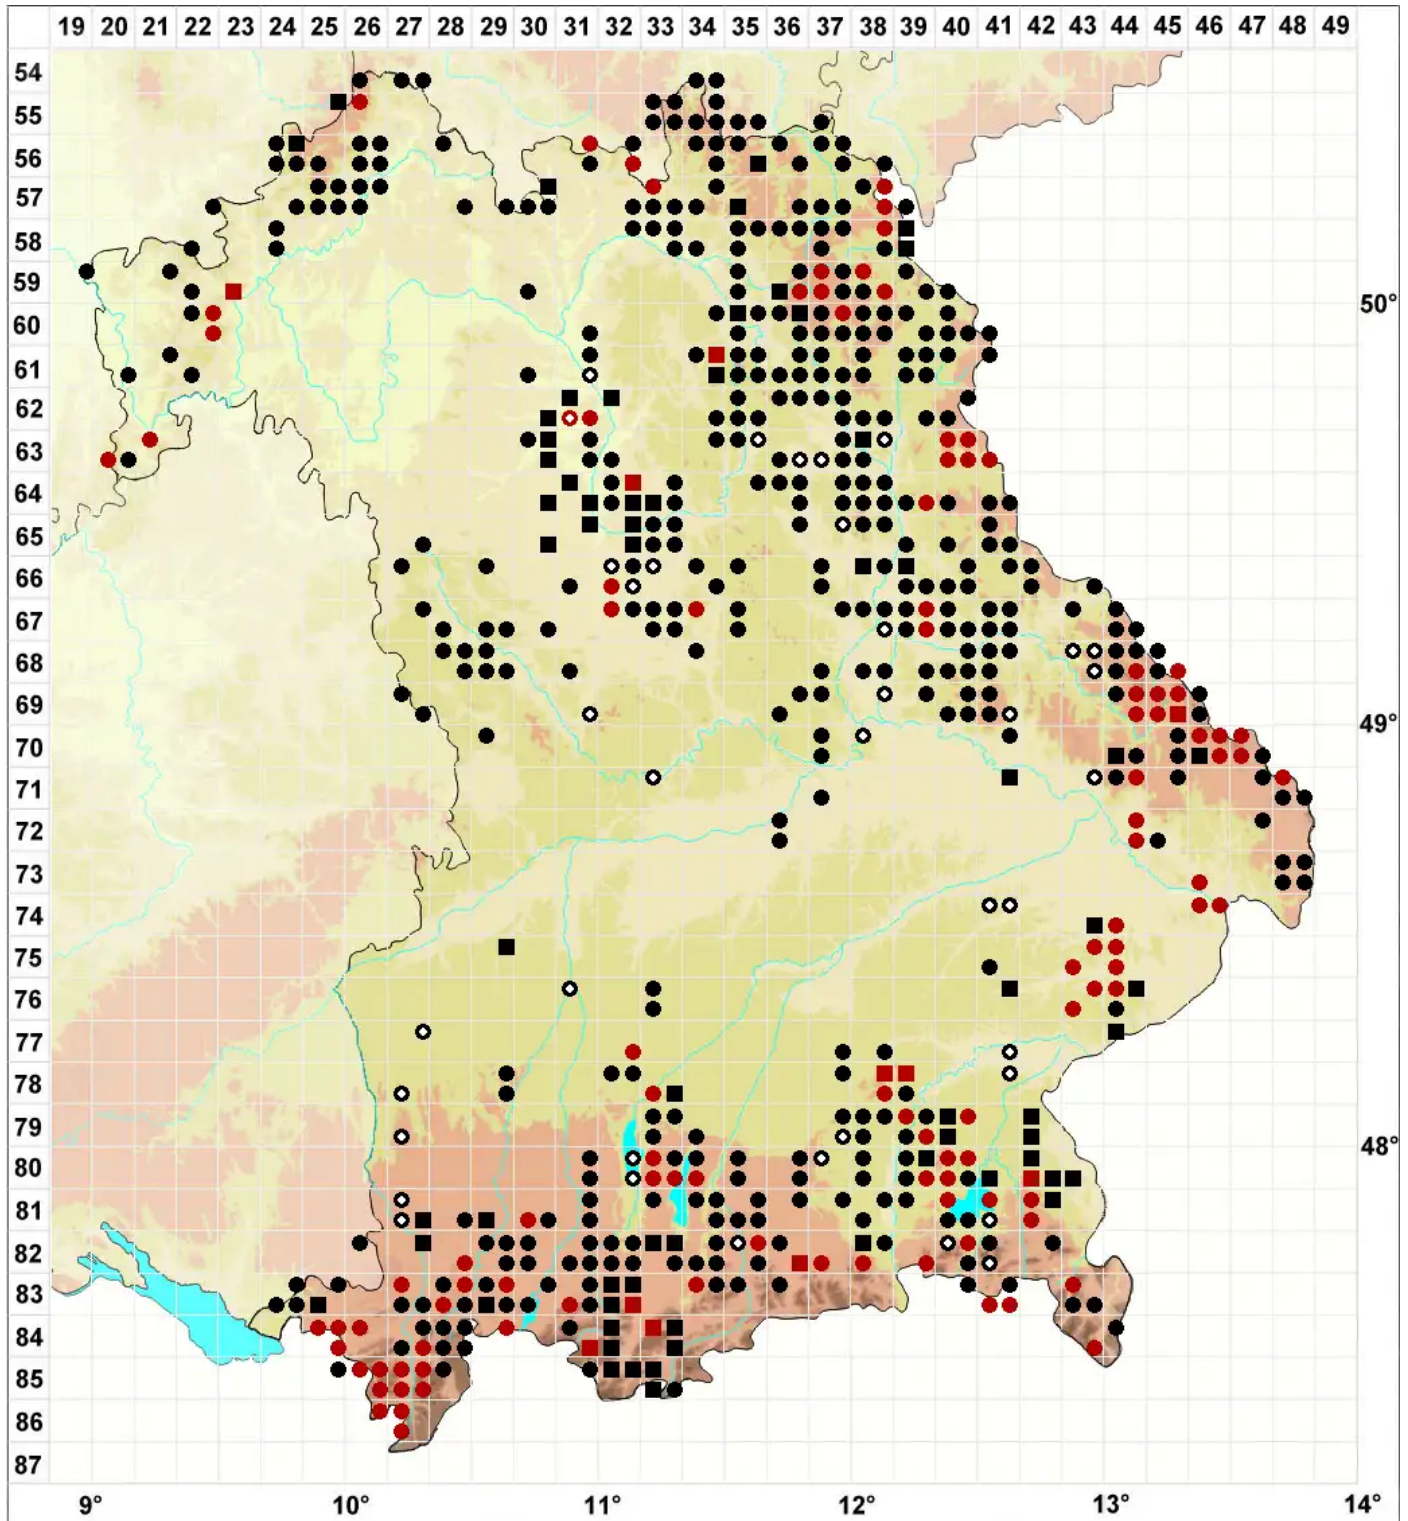

Sphagnum fallax (H.Klinggr.) H.Klinggr.

Trügerisches Torfmoos

Legende:

- Symbole:**
- Ausgefülltes Symbol:
Zeitraum von 1980 bis heute (Aktuelle Angabe)
 - Leeres Symbol:
Zeitraum vor 1980 (Altangabe)
 - Quadrat: Herbarbeleg