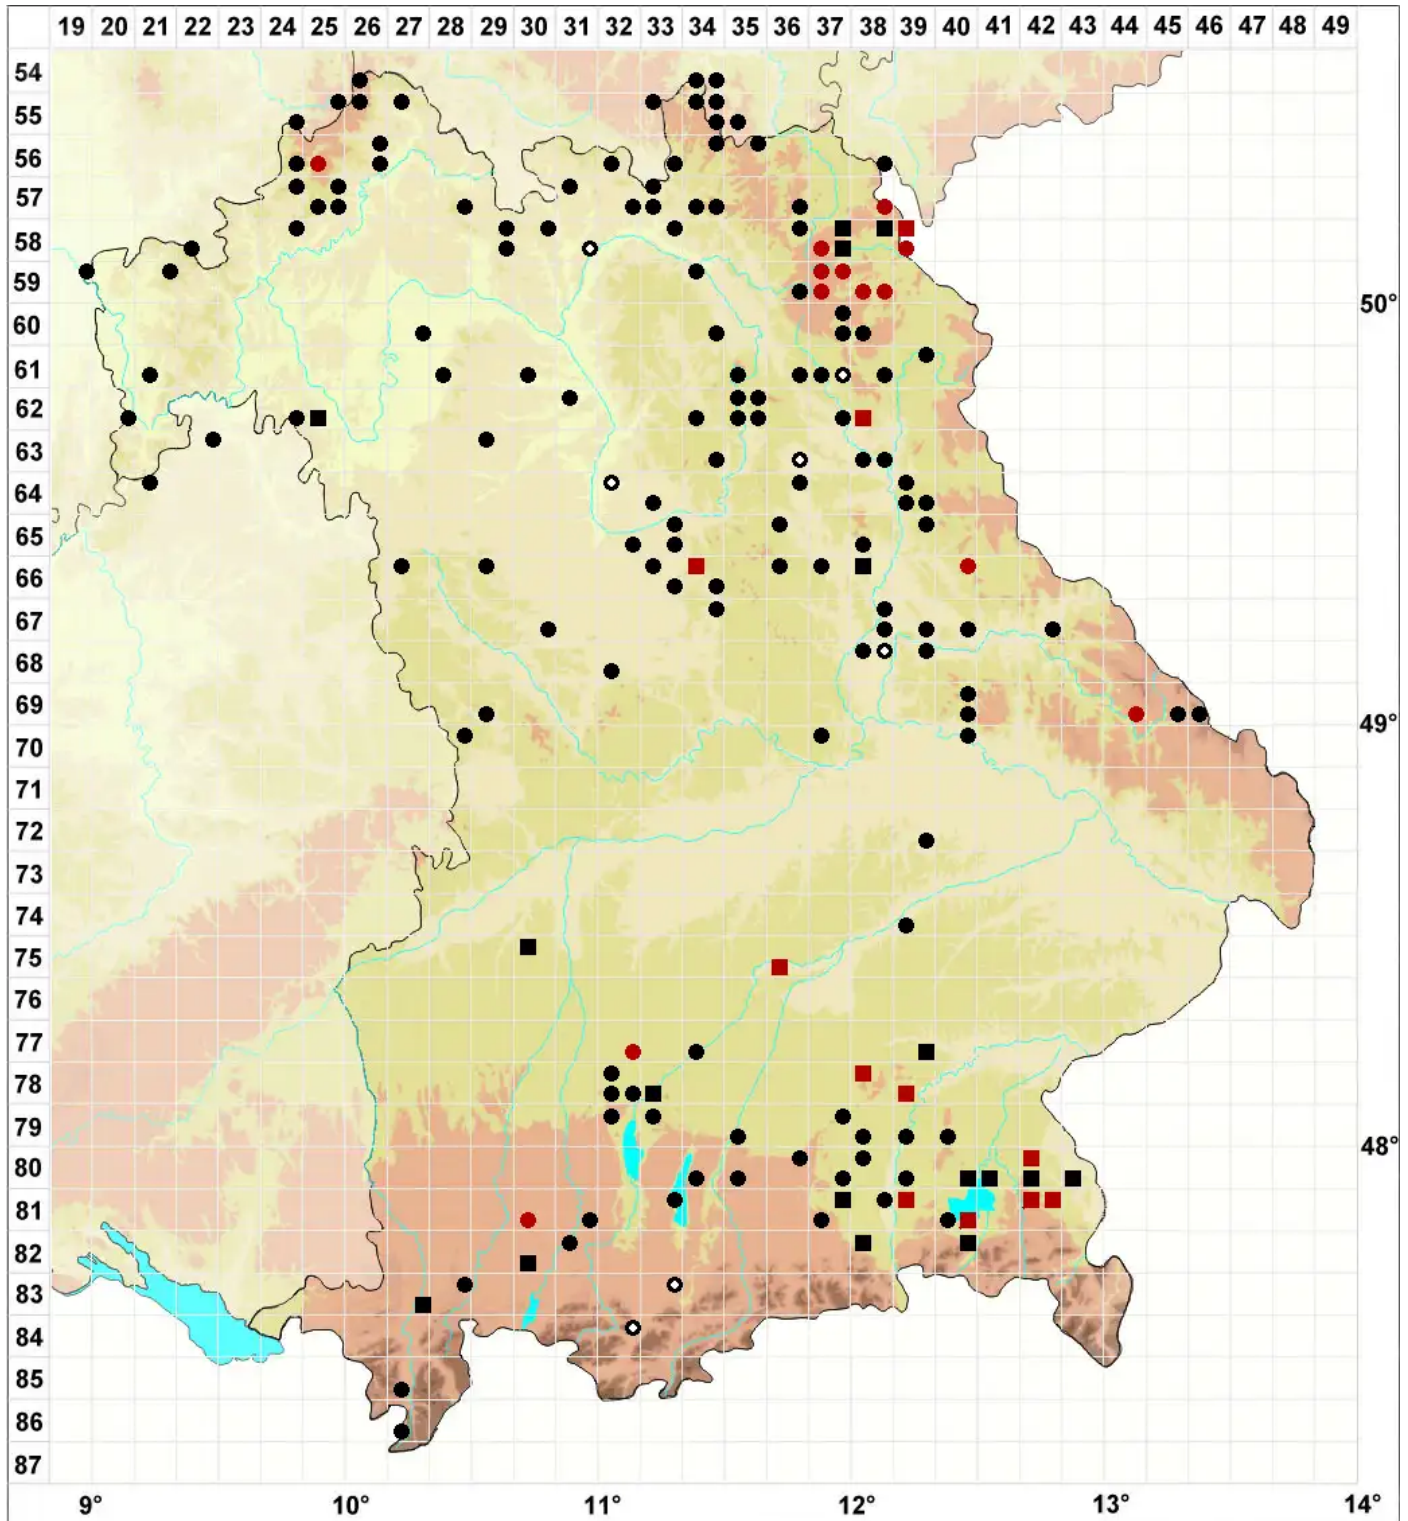

Sphagnum fimbriatum Wilson

Gefranstes Torfmoos

Legende:

Symbole:
Ausgefülltes Symbol:
Zeitraum von 1980 bis heute (Aktuelle Angabe)
Leeres Symbol:
Zeitraum vor 1980 (Altangabe)
Quadrat: Herbarbeleg