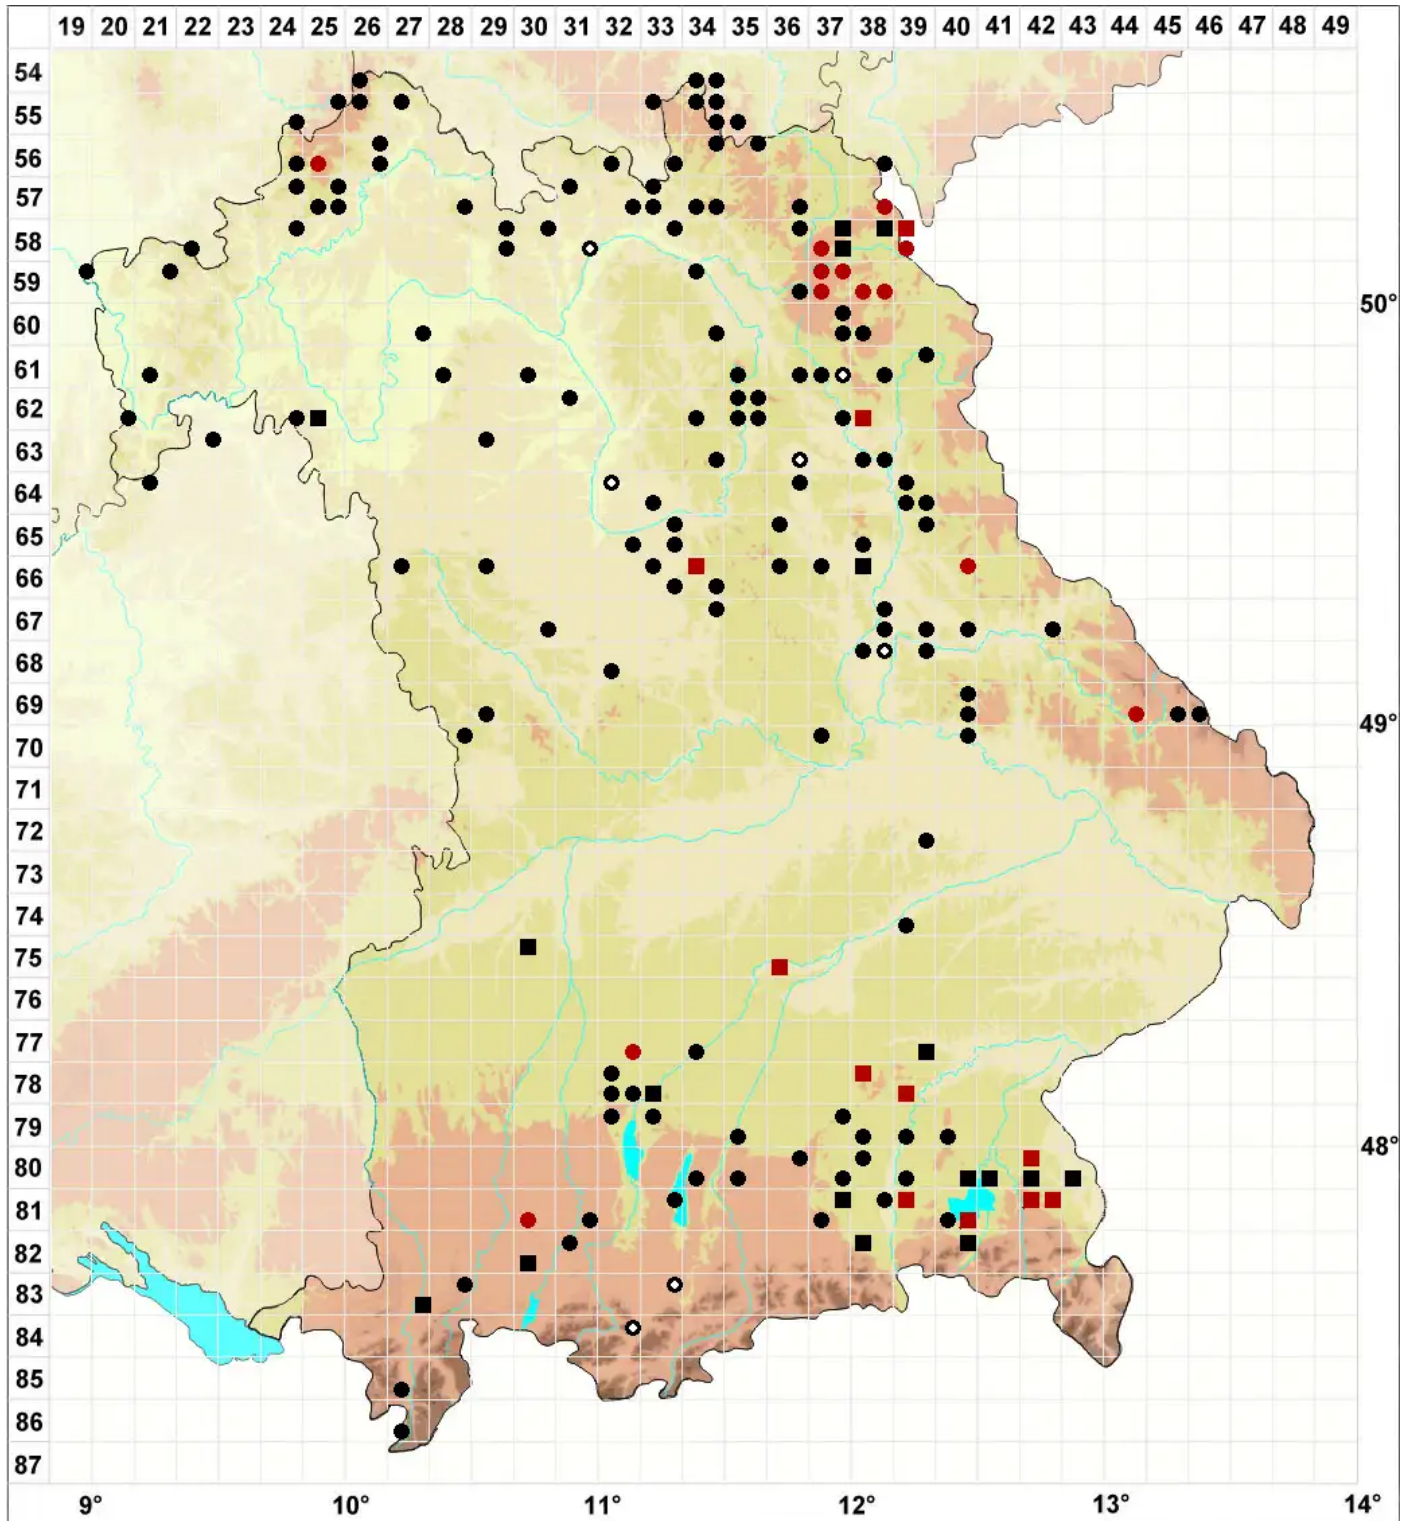

# Sphagnum fimbriatum Wilson

Gefranstes Torfmoos

Legende:

- Symbole:**
- Ausgefülltes Symbol:  
Zeitraum von 1980 bis heute (Aktuelle Angabe)
  - Leeres Symbol:  
Zeitraum vor 1980 (Altangabe)
  - Quadrat: Herbarbeleg