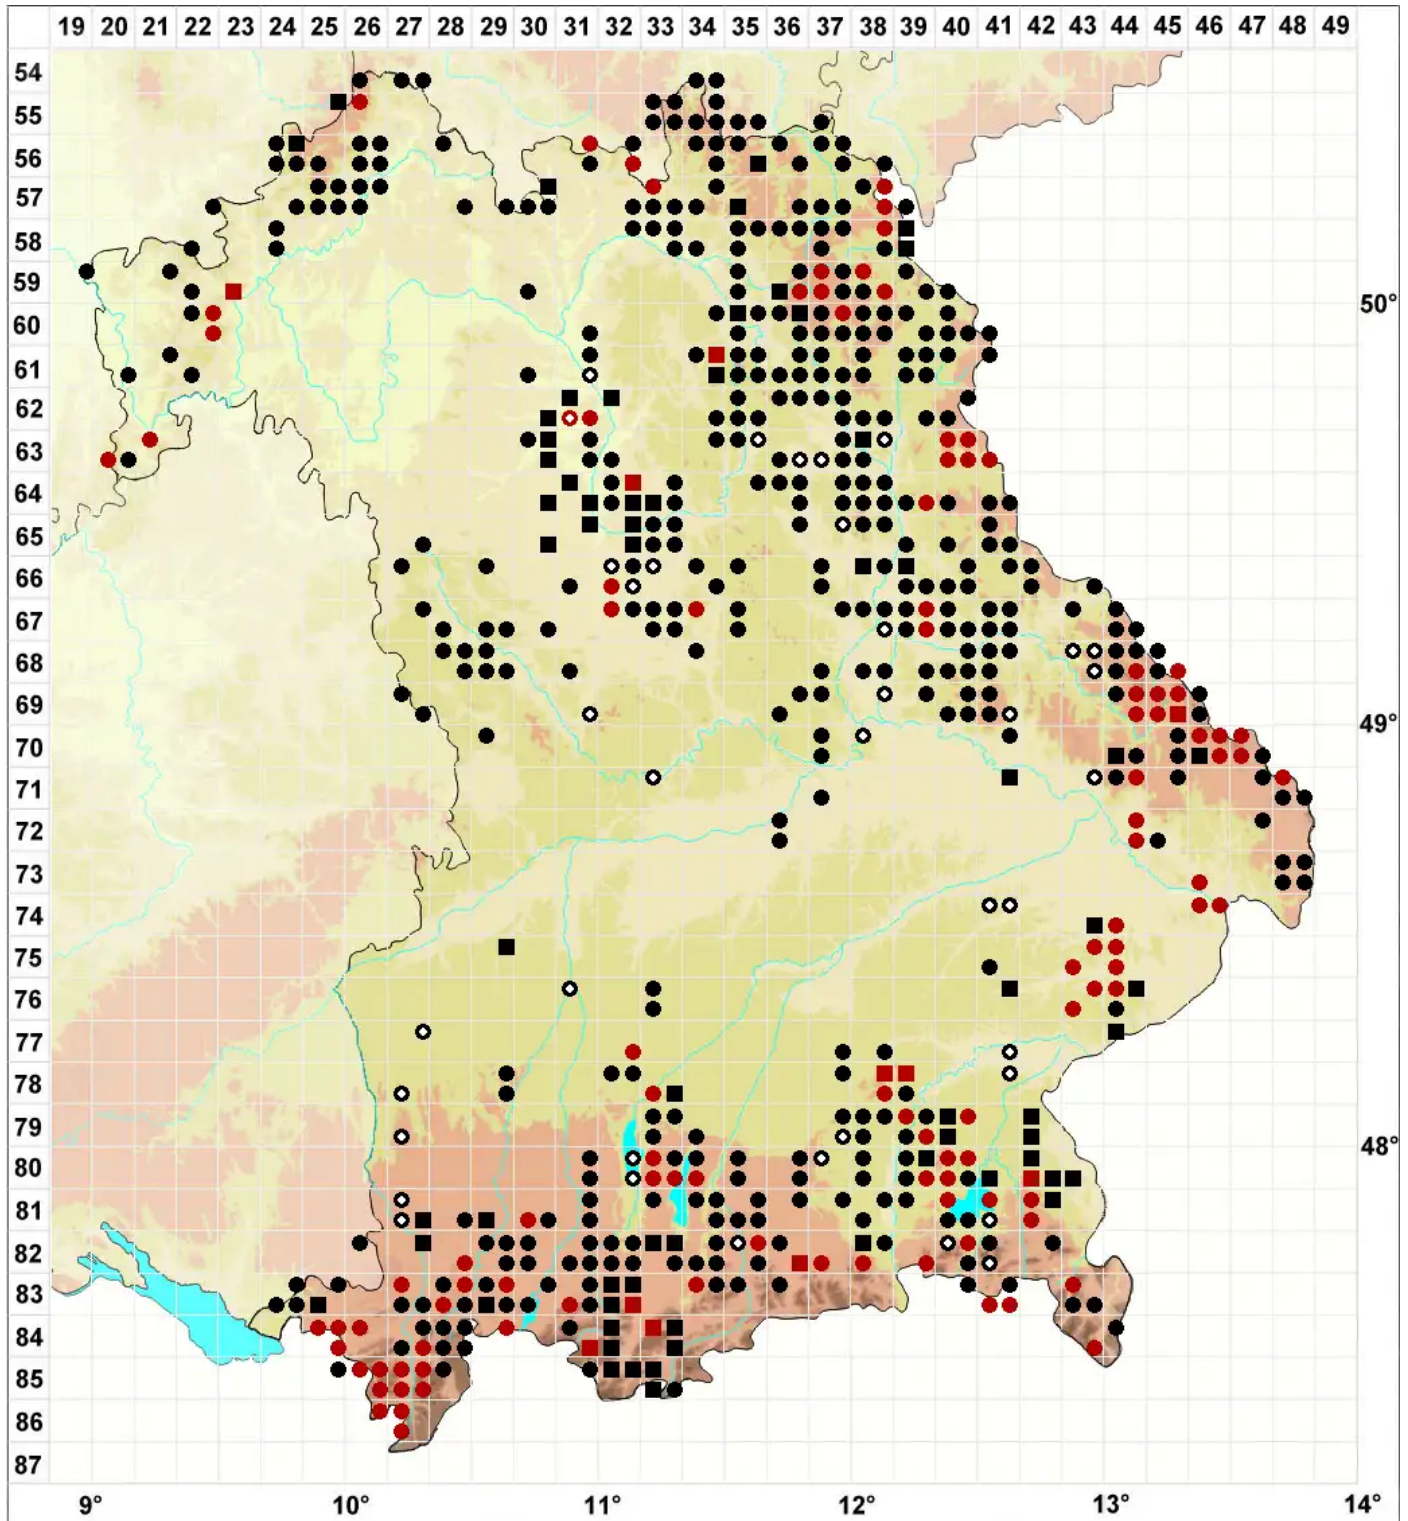

# Sphagnum fallax (H.Klinggr.) H.Klinggr.

Trägerisches Torfmoos

Legende:

- Symbole:**
- Ausgefülltes Symbol:  
Zeitraum von 1980 bis heute (Aktuelle Angabe)
  - Leeres Symbol:  
Zeitraum vor 1980 (Altangabe)
  - Quadrat: Herbarbeleg