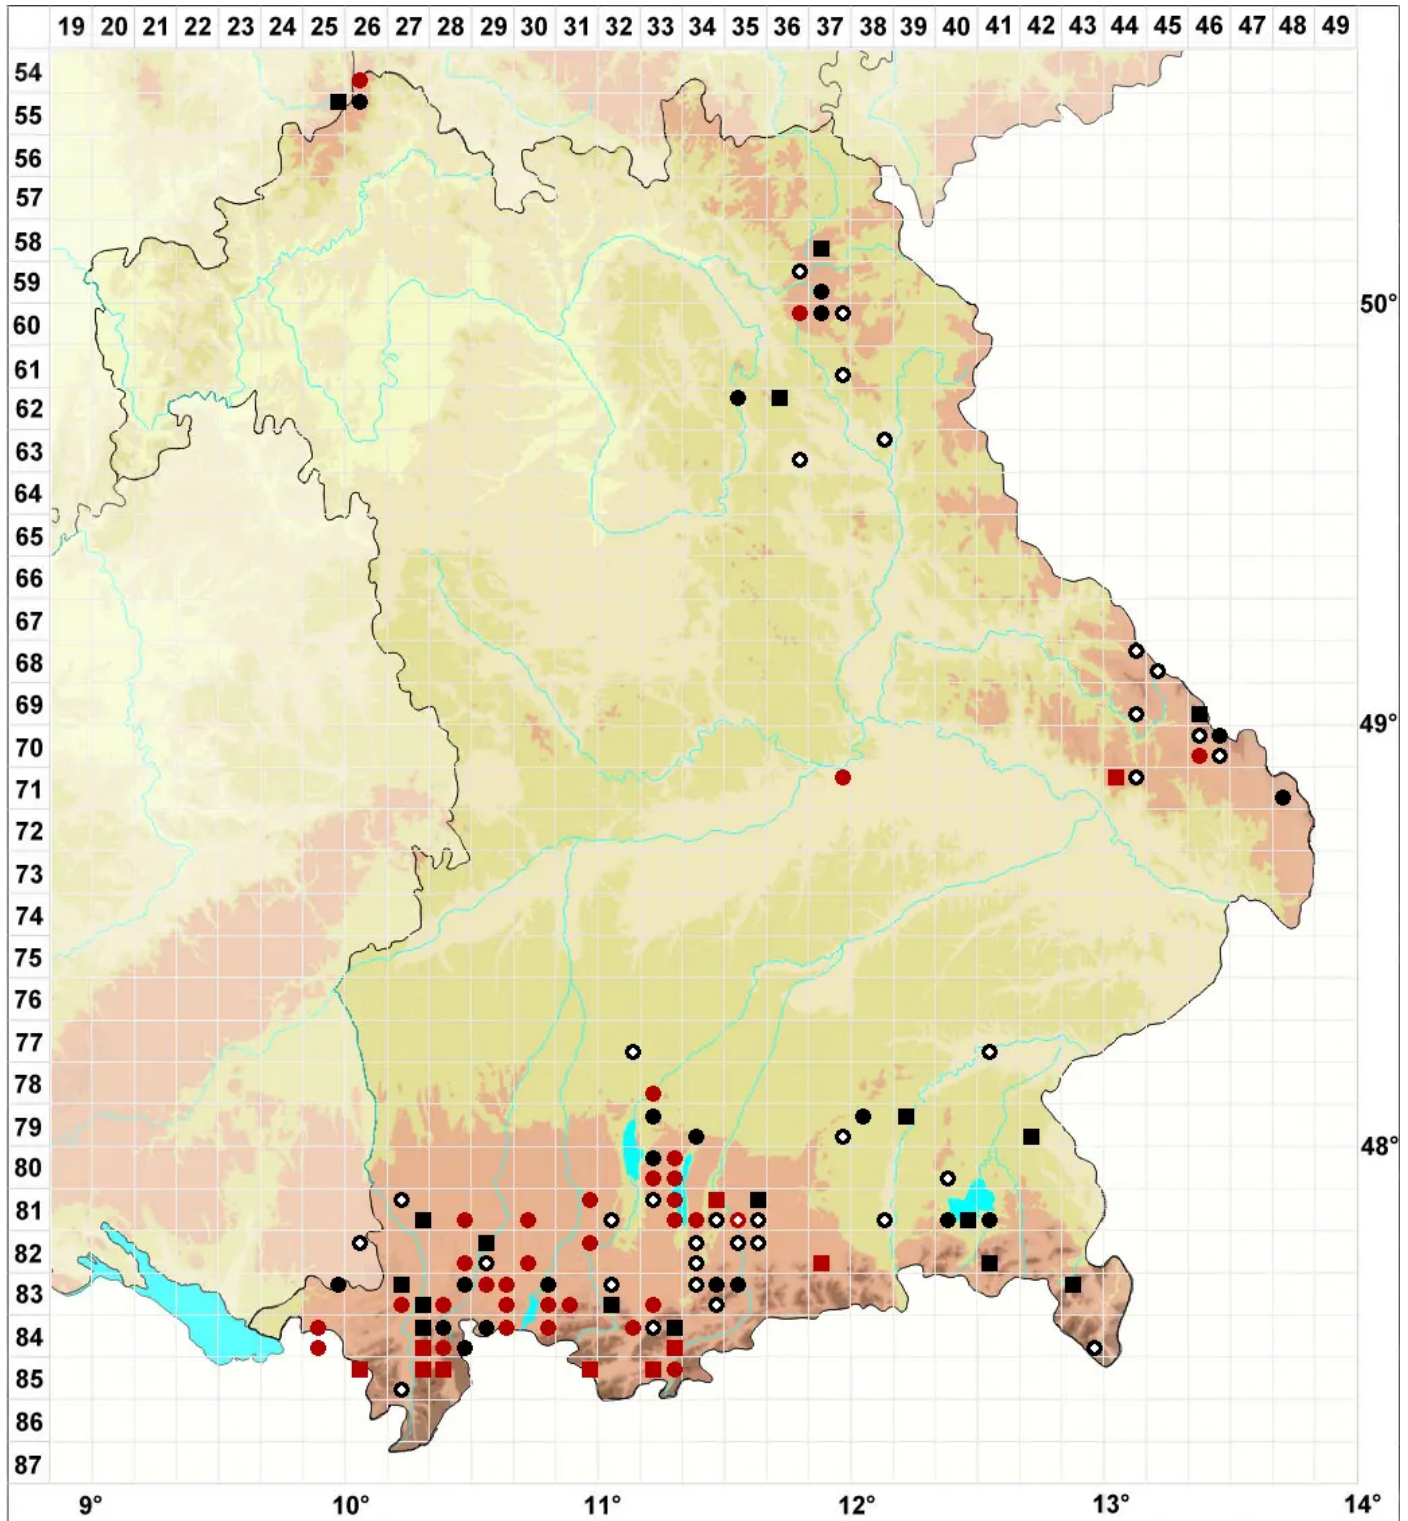

Sphagnum fuscum (Schimp.) H.Klinggr.

Braunes Torfmoos

Legende:

- Symbole:**
Ausgefülltes Symbol:
Zeitraum von 1980 bis heute (Aktuelle Angabe)
Leeres Symbol:
Zeitraum vor 1980 (Altangabe)
Quadrat: Herbarbeleg