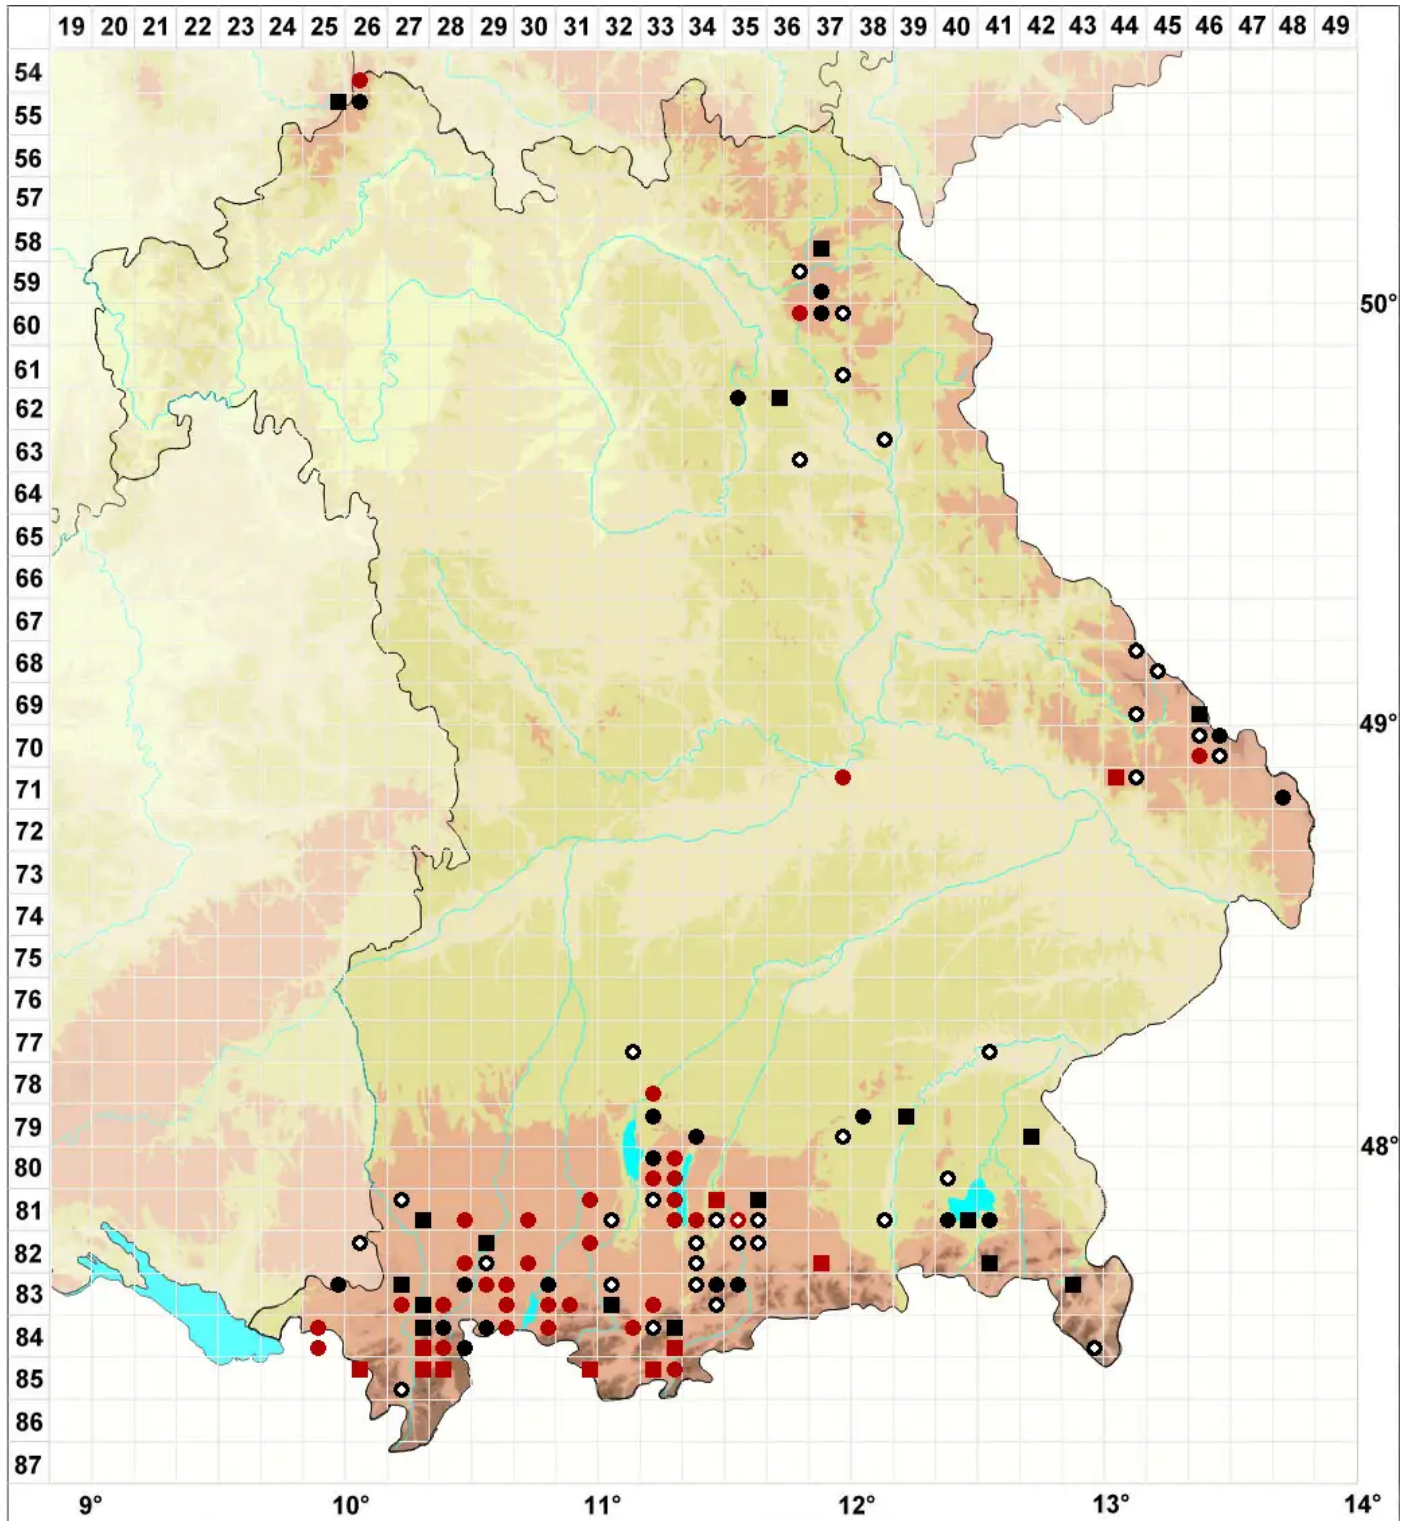

Sphagnum fuscum (Schimp.) H.Klinggr.

Braunes Torfmoos

Legende:

- Symbole:**
- Ausgefülltes Symbol:
Zeitraum von 1980 bis heute (Aktuelle Angabe)
 - Leeres Symbol:
Zeitraum vor 1980 (Altangabe)
 - Quadrat: Herbarbeleg