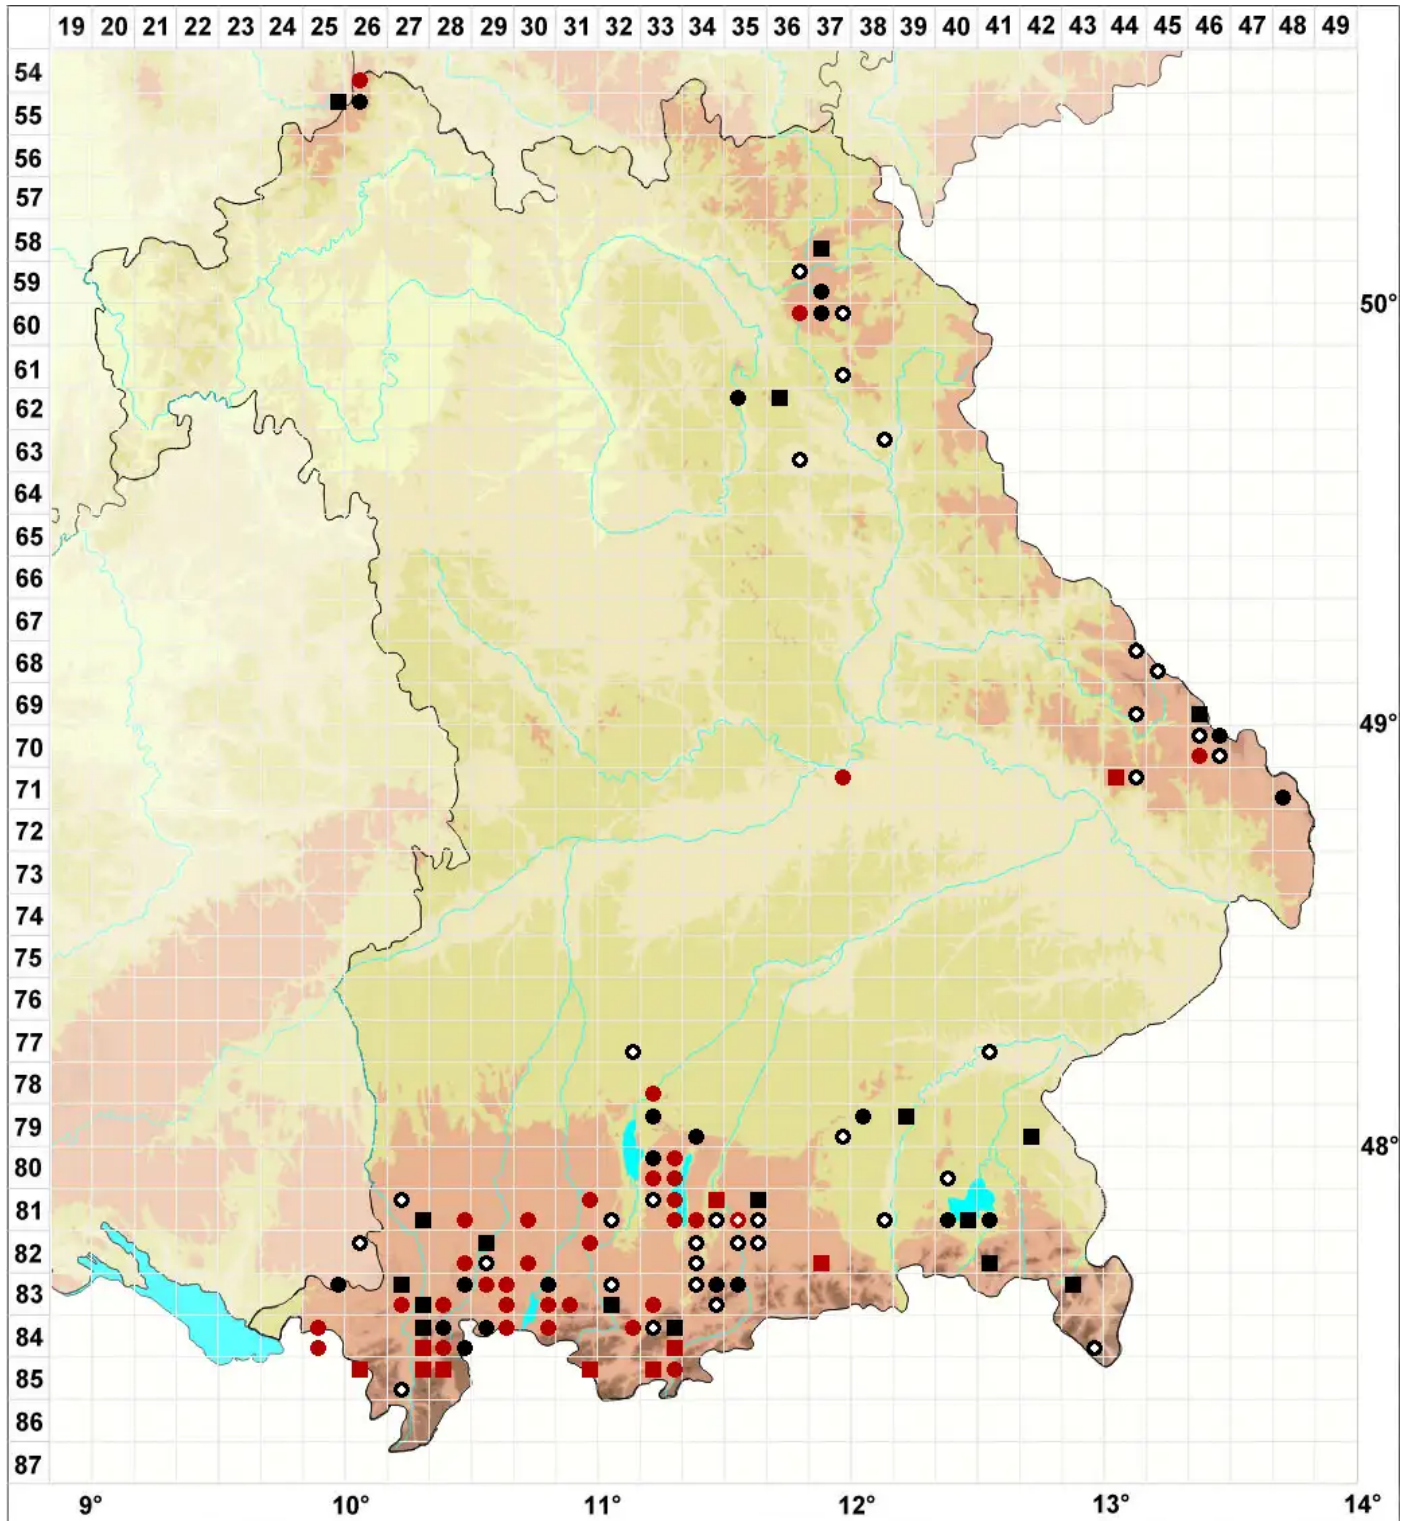

# Sphagnum fuscum (Schimp.) H.Klinggr.

Braunes Torfmoos

Legende:

- Symbole:**
- Ausgefülltes Symbol:  
Zeitraum von 1980 bis heute (Aktuelle Angabe)
  - Leeres Symbol:  
Zeitraum vor 1980 (Altangabe)
  - Quadrat: Herbarbeleg