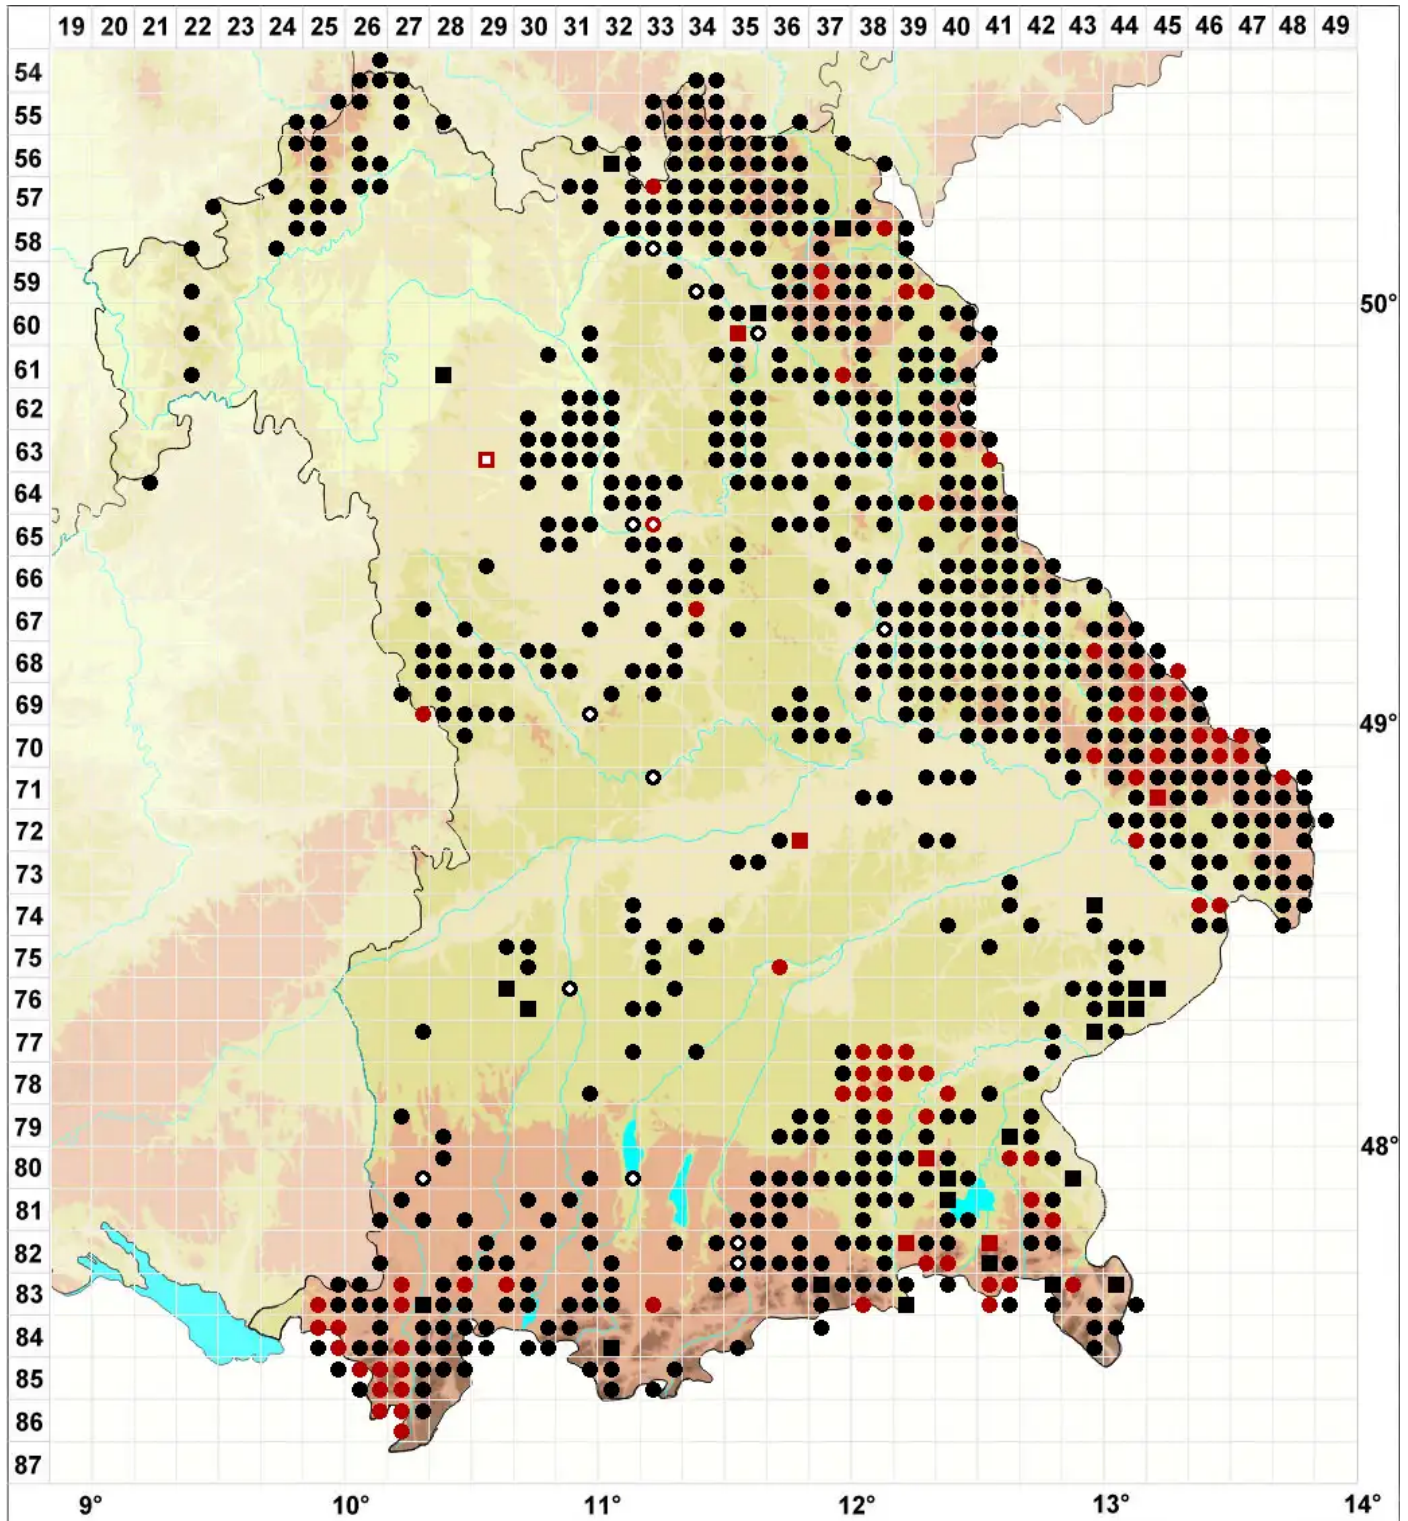

# Sphagnum girgensohnii Russow

Girgensohns Torfmoos, Bergwald-Torfmoos, Girgensohns Torfmoos

Legende:

- Symbole:**
- Ausgefülltes Symbol:  
Zeitraum von 1980 bis heute (Aktuelle Angabe)
  - Leeres Symbol:  
Zeitraum vor 1980 (Altangabe)
  - Quadrat: Herbarbeleg