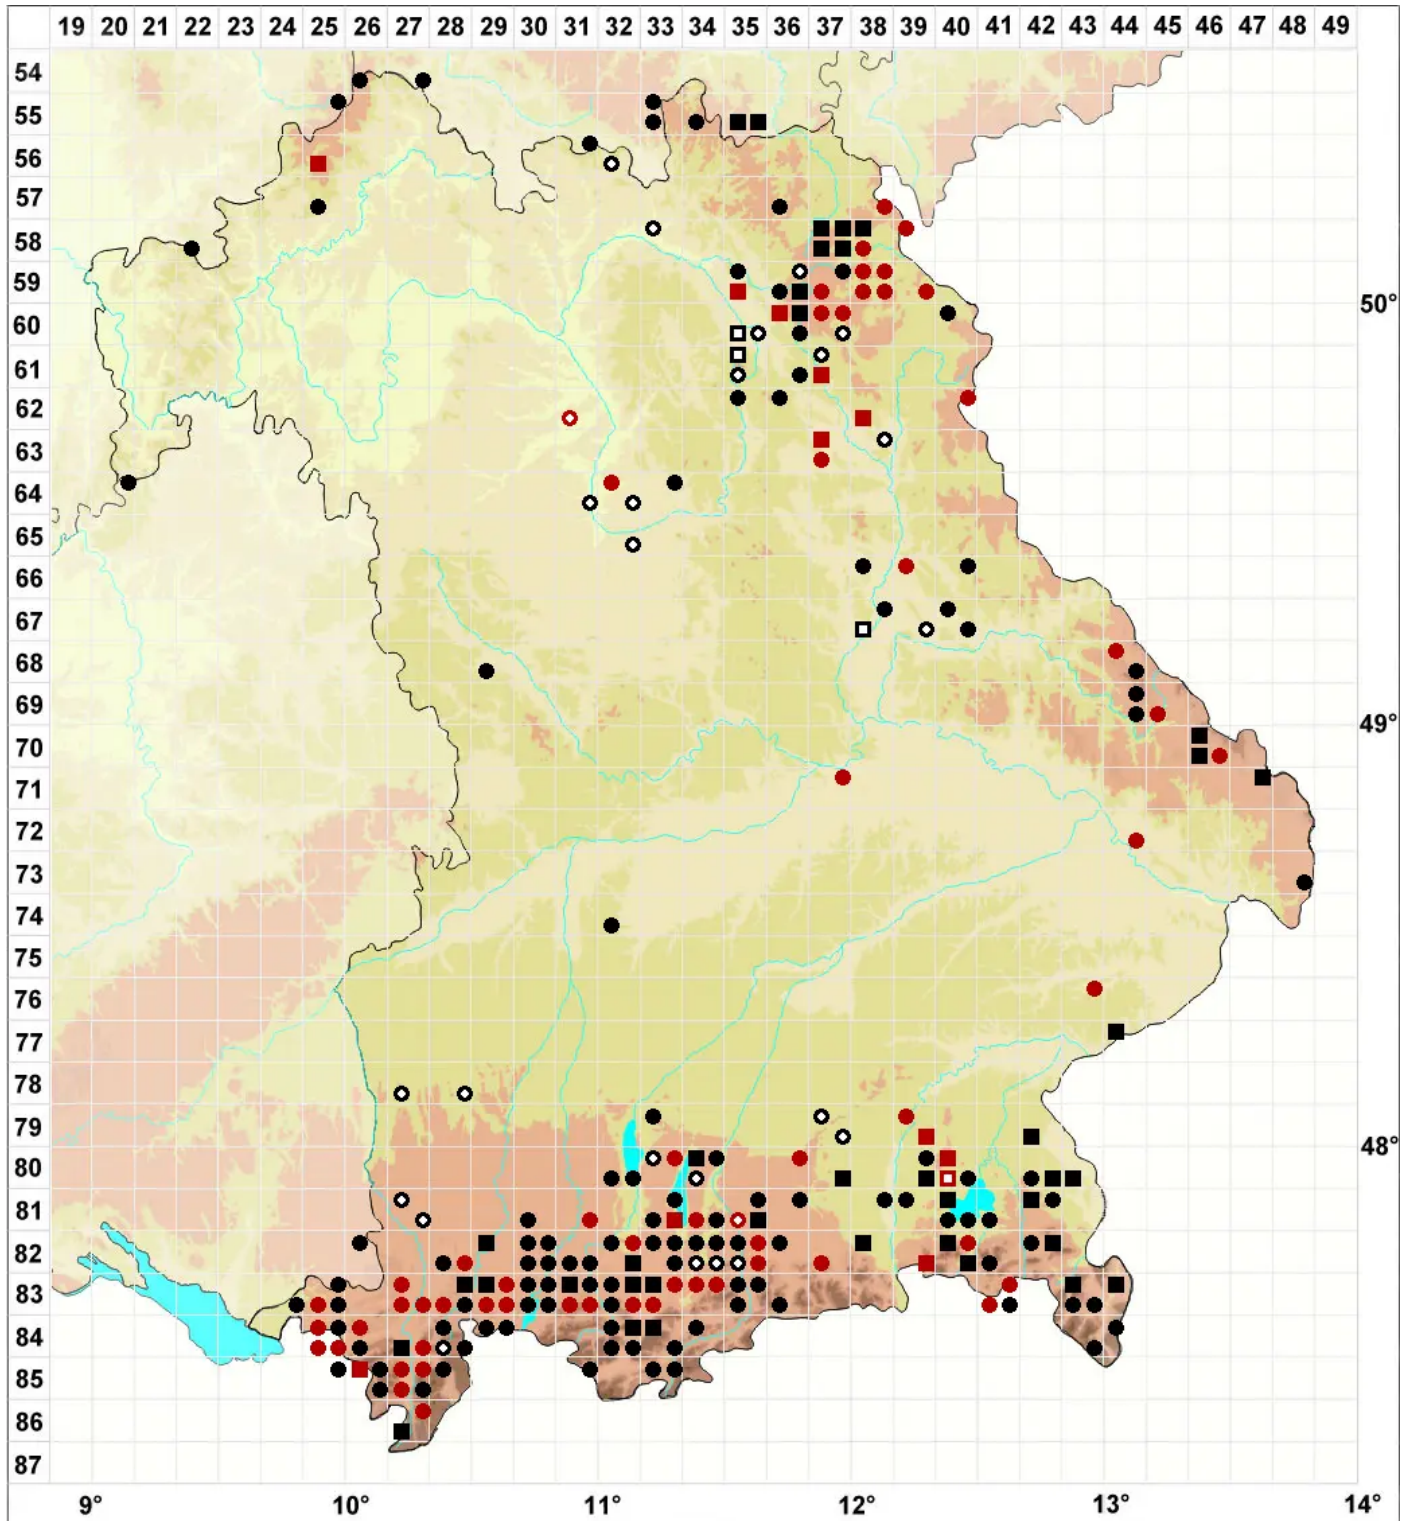

Sphagnum papillosum Lindb.

Warziges Torfmoos, Papillen-Torfmoos, Warziges Torfmoos

Legende:

- Symbole:**
- Ausgefülltes Symbol:
Zeitraum von 1980 bis heute (Aktuelle Angabe)
 - Leeres Symbol:
Zeitraum vor 1980 (Altangabe)
 - Quadrat: Herbarbeleg