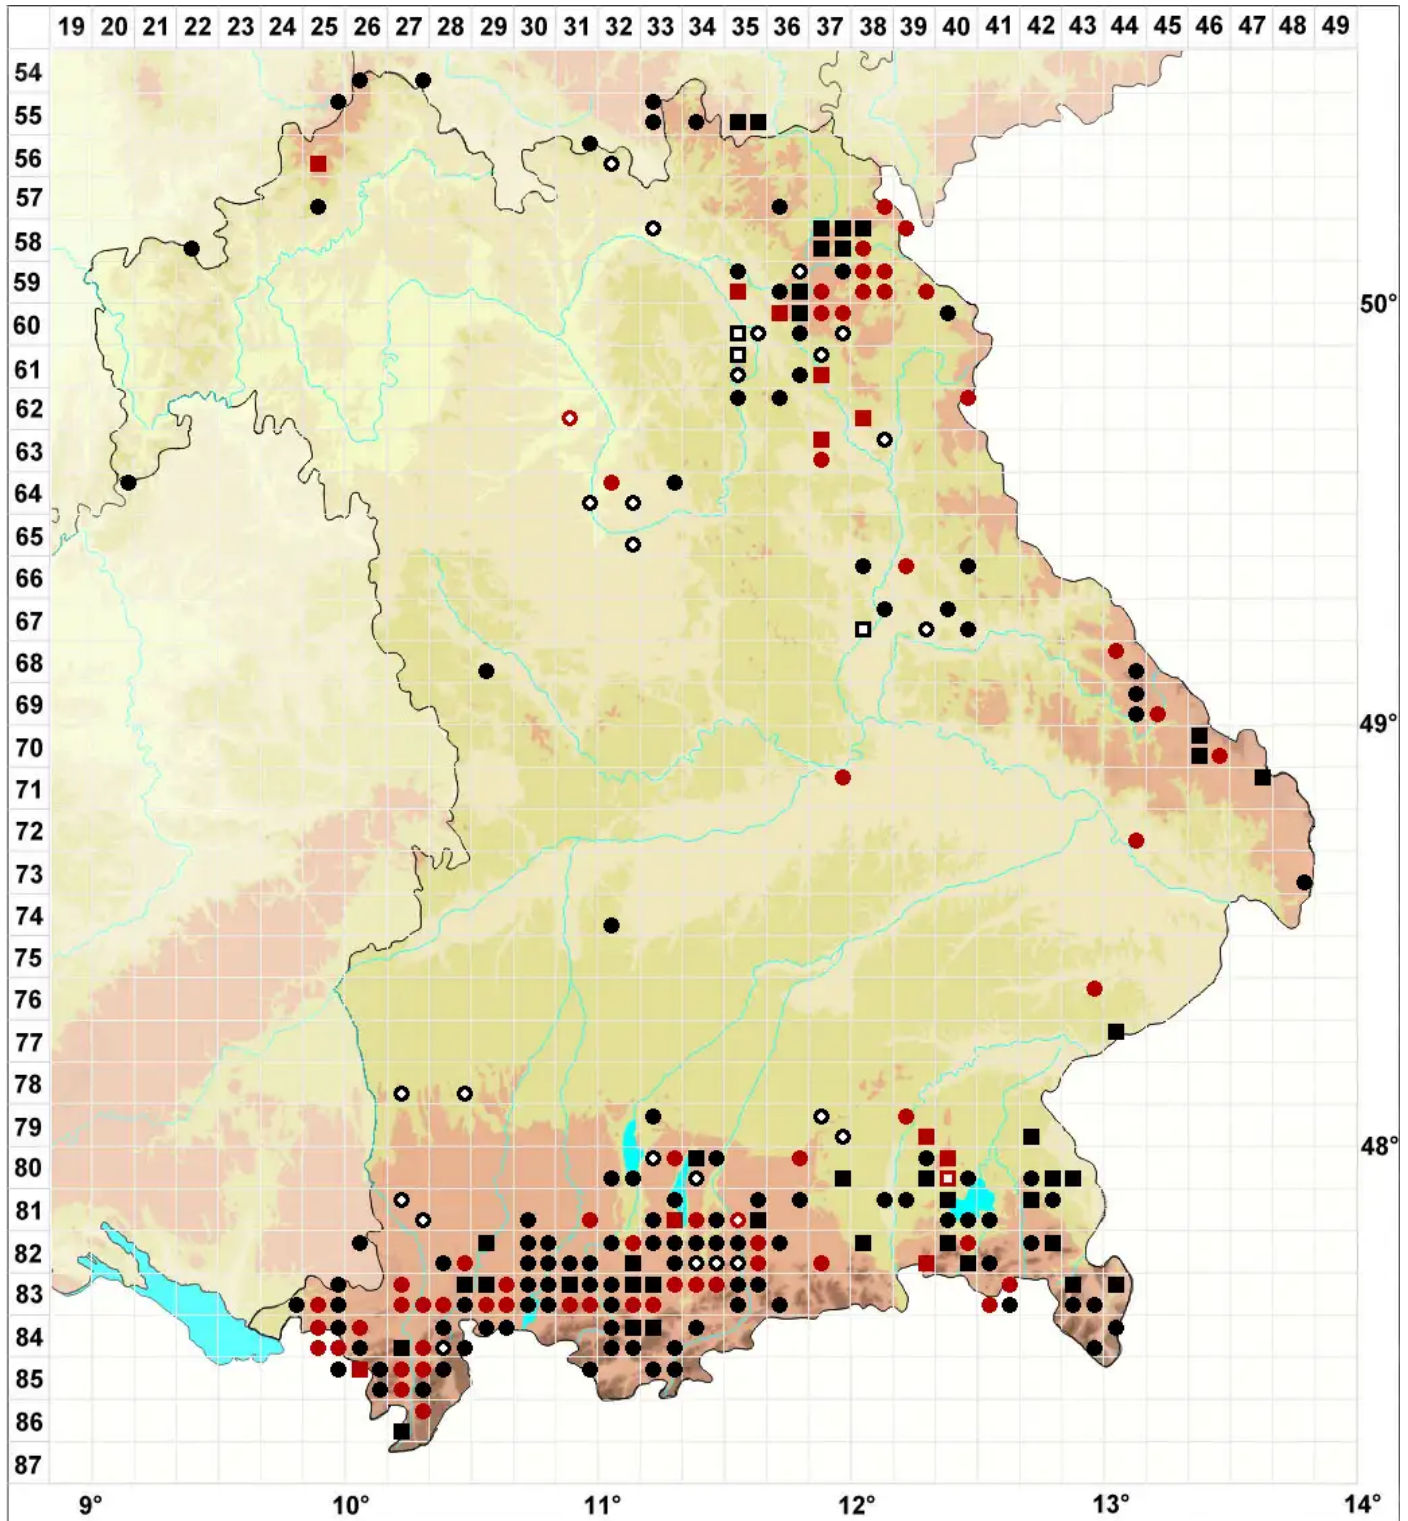

Sphagnum papillosum Lindb.

Warziges Torfmoos, Papillen-Torfmoos, Warziges Torfmoos

Legende:

- Symbole:**
- Ausgefülltes Symbol:
Zeitraum von 1980 bis heute (Aktuelle Angabe)
 - Leeres Symbol:
Zeitraum vor 1980 (Altangabe)
 - Quadrat: Herbarbeleg