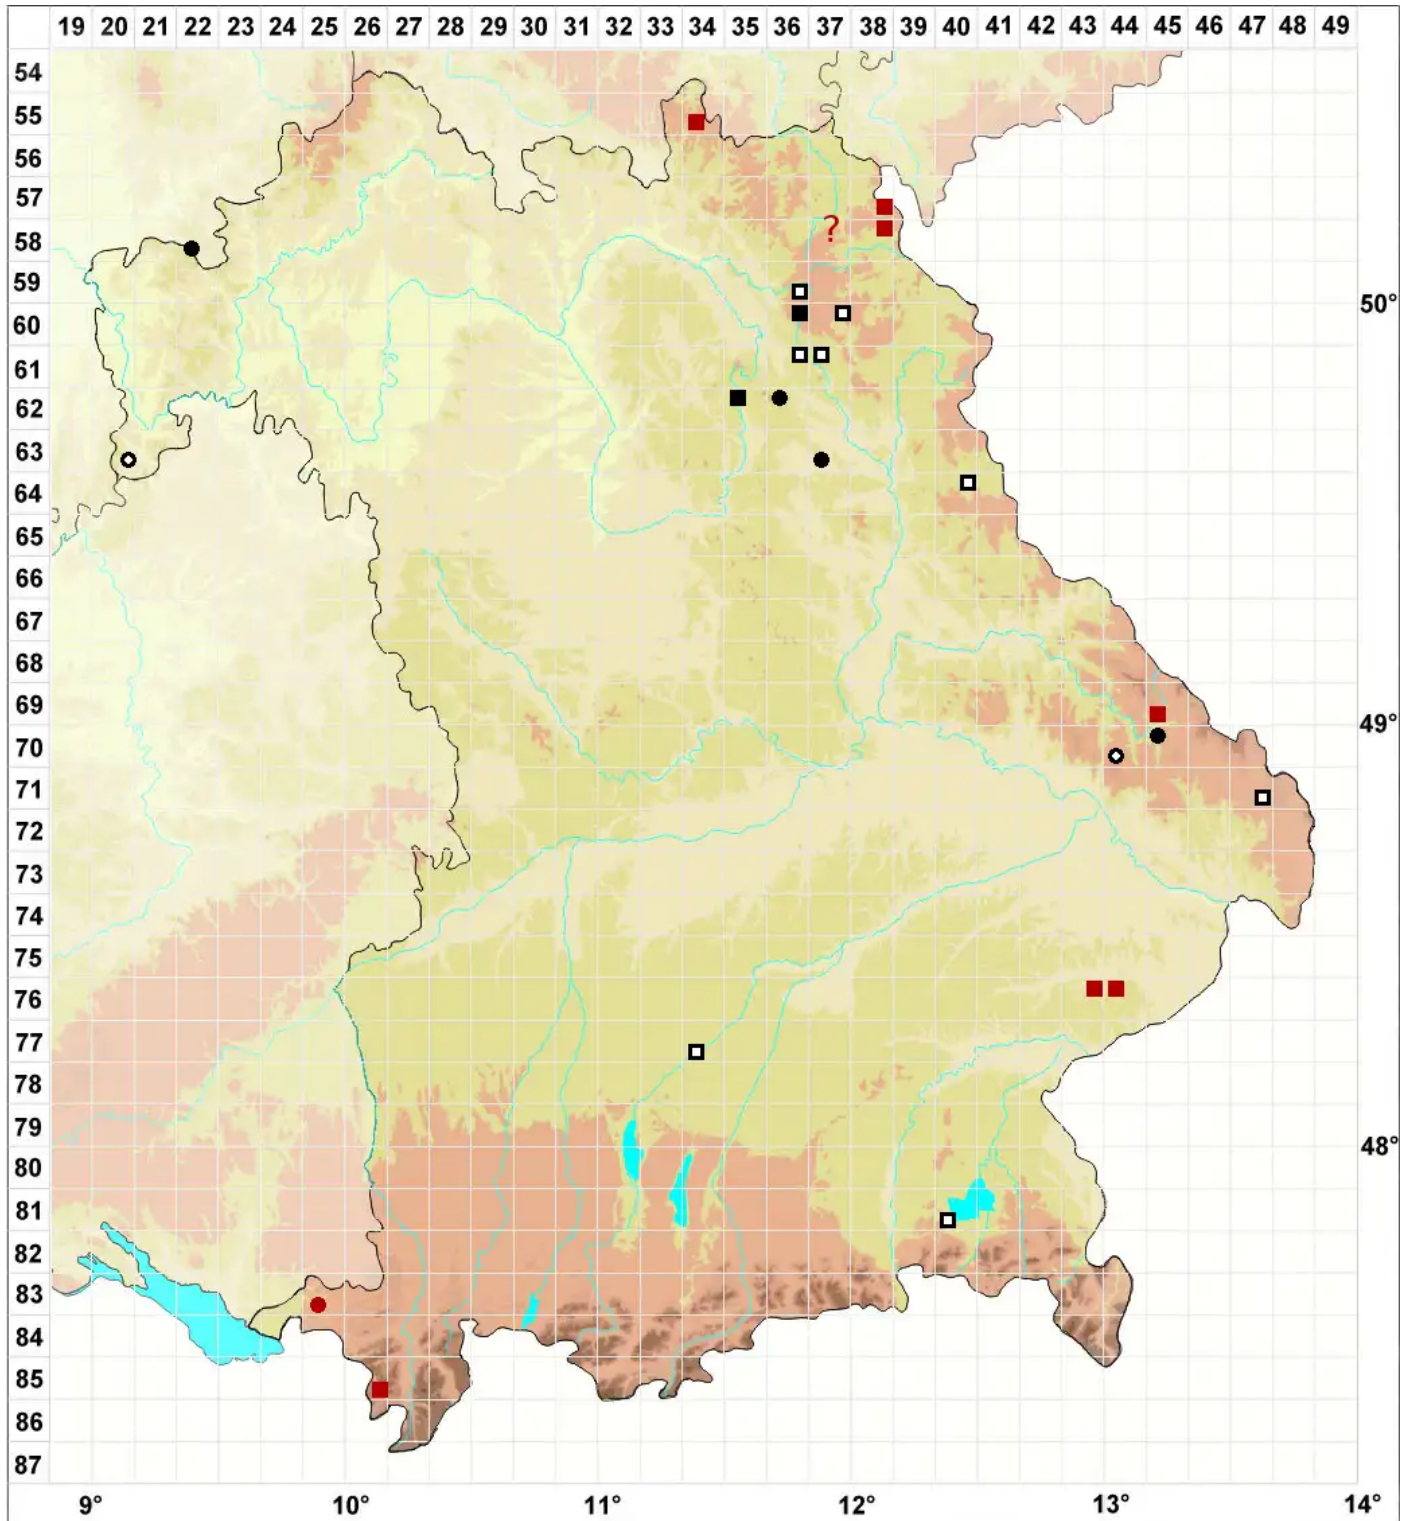

Sphagnum imbricatum agg.

Sammel Kamm-Torfmoos

Legende:

Symbole:

Ausgefülltes Symbol:
Zeitraum von 1980 bis heute (Aktuelle Angabe)

Leeres Symbol:
Zeitraum vor 1980 (Altangabe)

Quadrat: Herbarbeleg