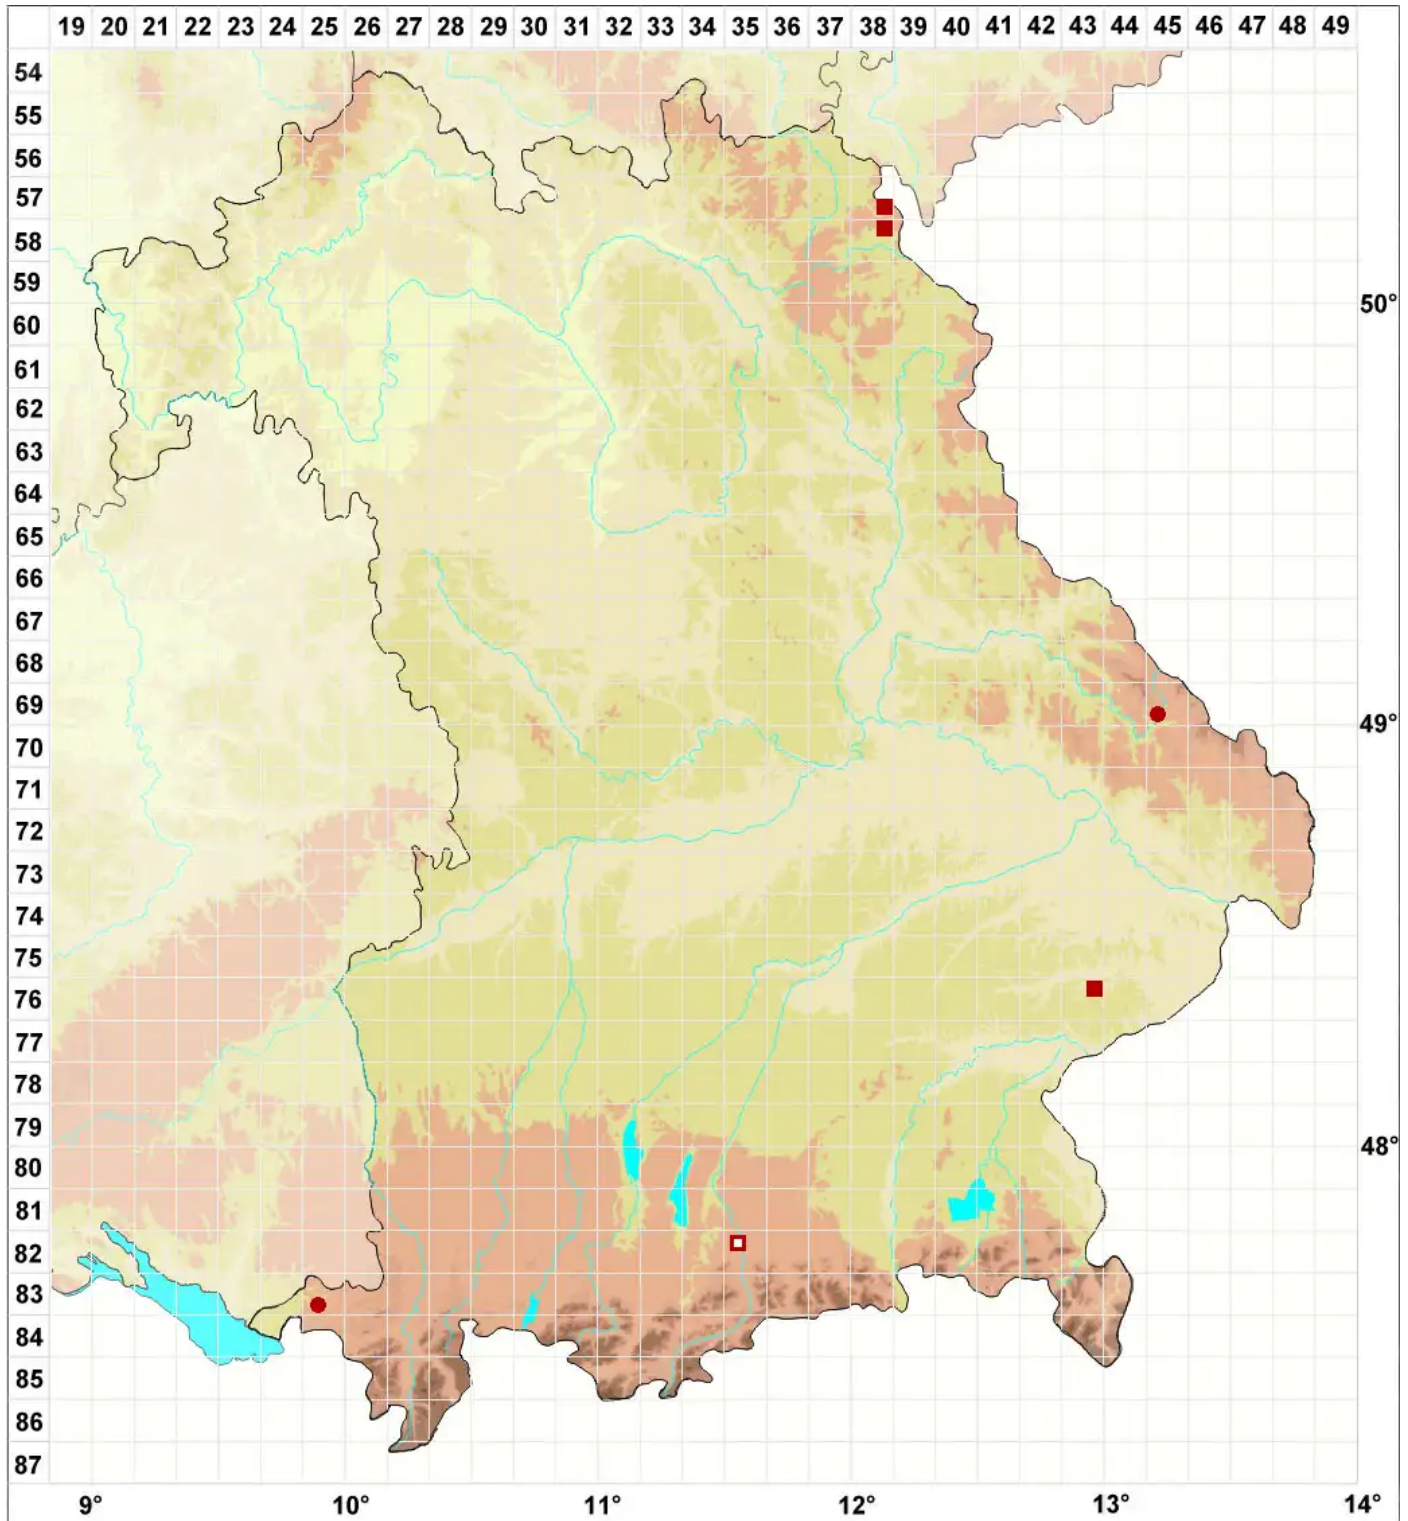

# Sphagnum affine Renault & Cardot

Verwandtes Torfmoos

Legende:

**Symbole:**

Ausgefülltes Symbol:  
Zeitraum von 1980 bis heute (Aktuelle Angabe)

Leeres Symbol:  
Zeitraum vor 1980 (Altangabe)

Quadrat: Herbarbeleg