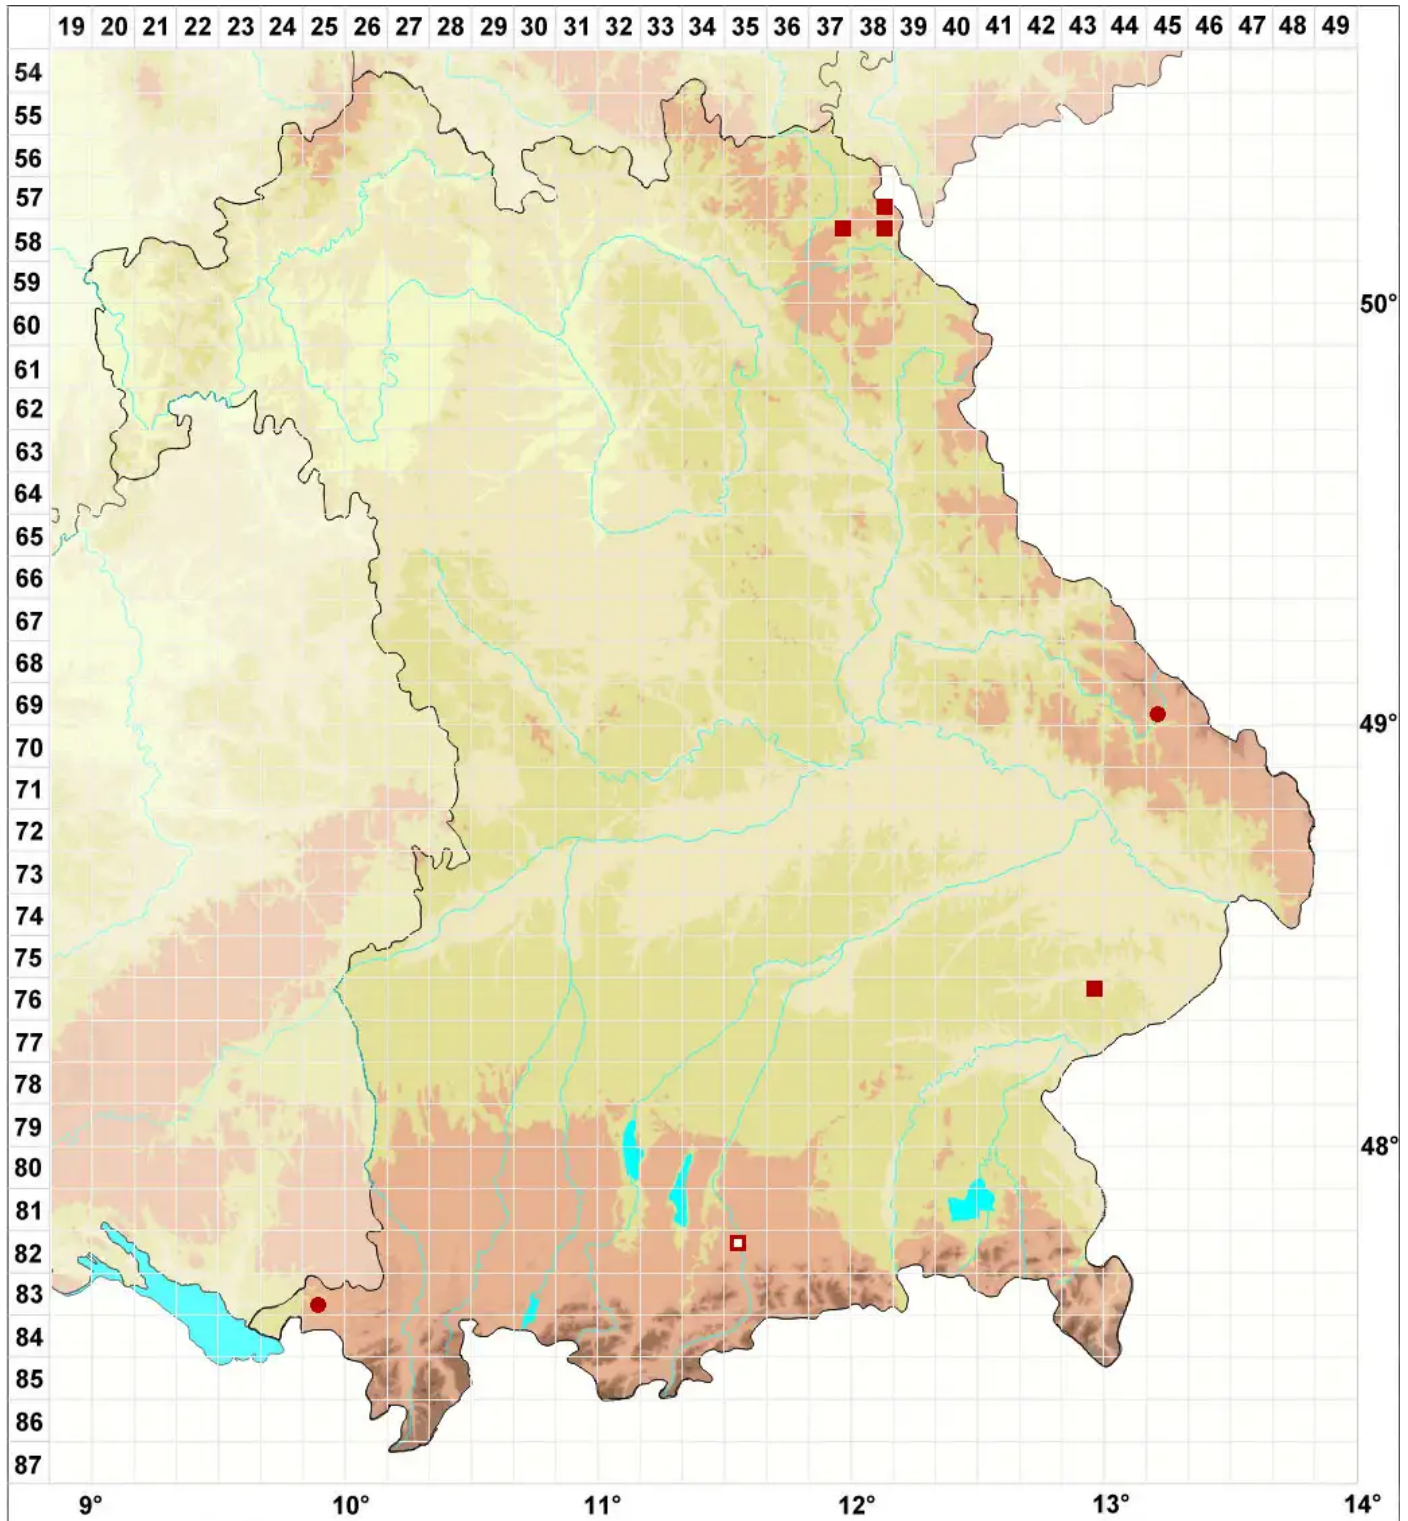

# Sphagnum affine Renault & Cardot

Verwandtes Torfmoos

Legende:

**Symbole:**  
Ausgefülltes Symbol:  
Zeitraum von 1980 bis heute (Aktuelle Angabe)  
Leeres Symbol:  
Zeitraum vor 1980 (Altangabe)  
Quadrat: Herbarbeleg