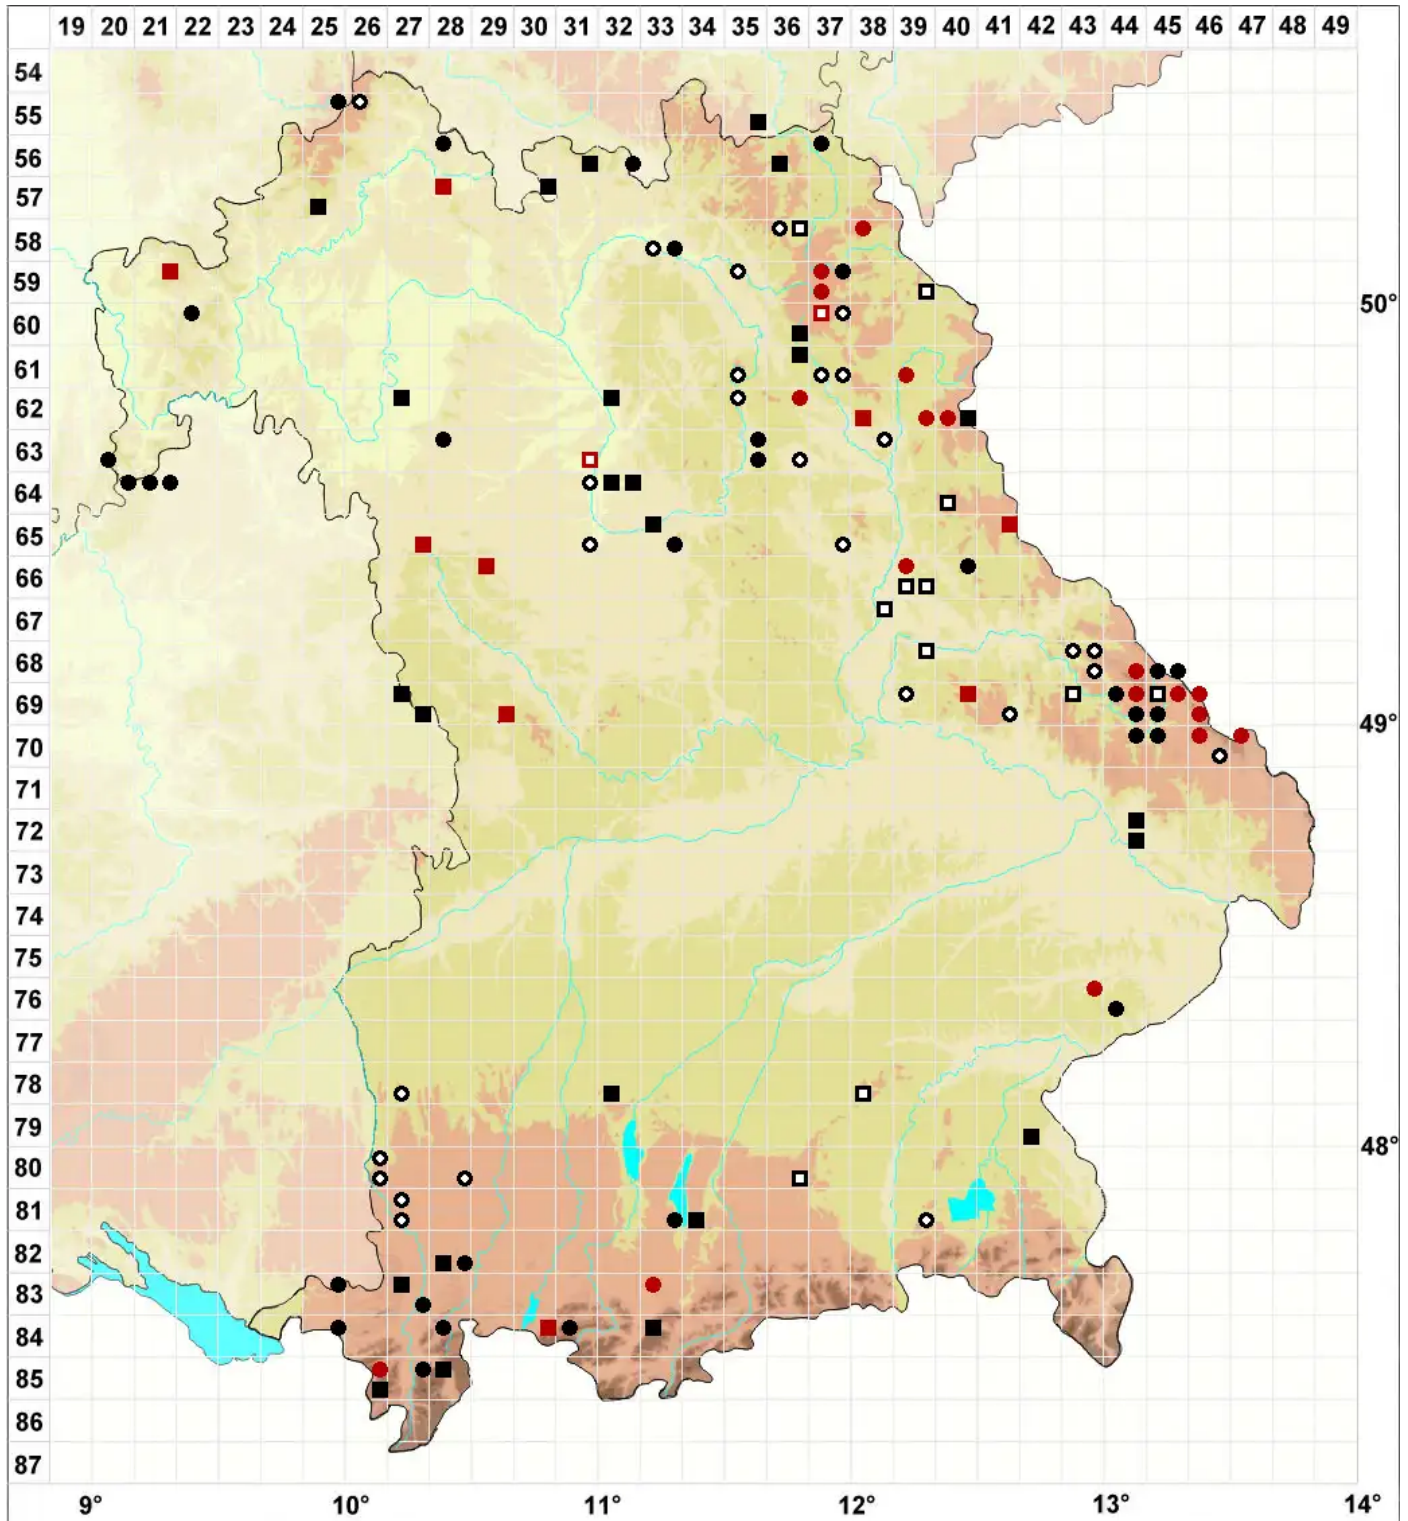

Sphagnum inundatum Russow

Untergetauchtes Torfmoos, Amphibisches Torfmoos

Legende:

Symbole:
Ausgefülltes Symbol:
Zeitraum von 1980 bis heute (Aktuelle Angabe)
Leeres Symbol:
Zeitraum vor 1980 (Altangabe)
Quadrat: Herbarbeleg