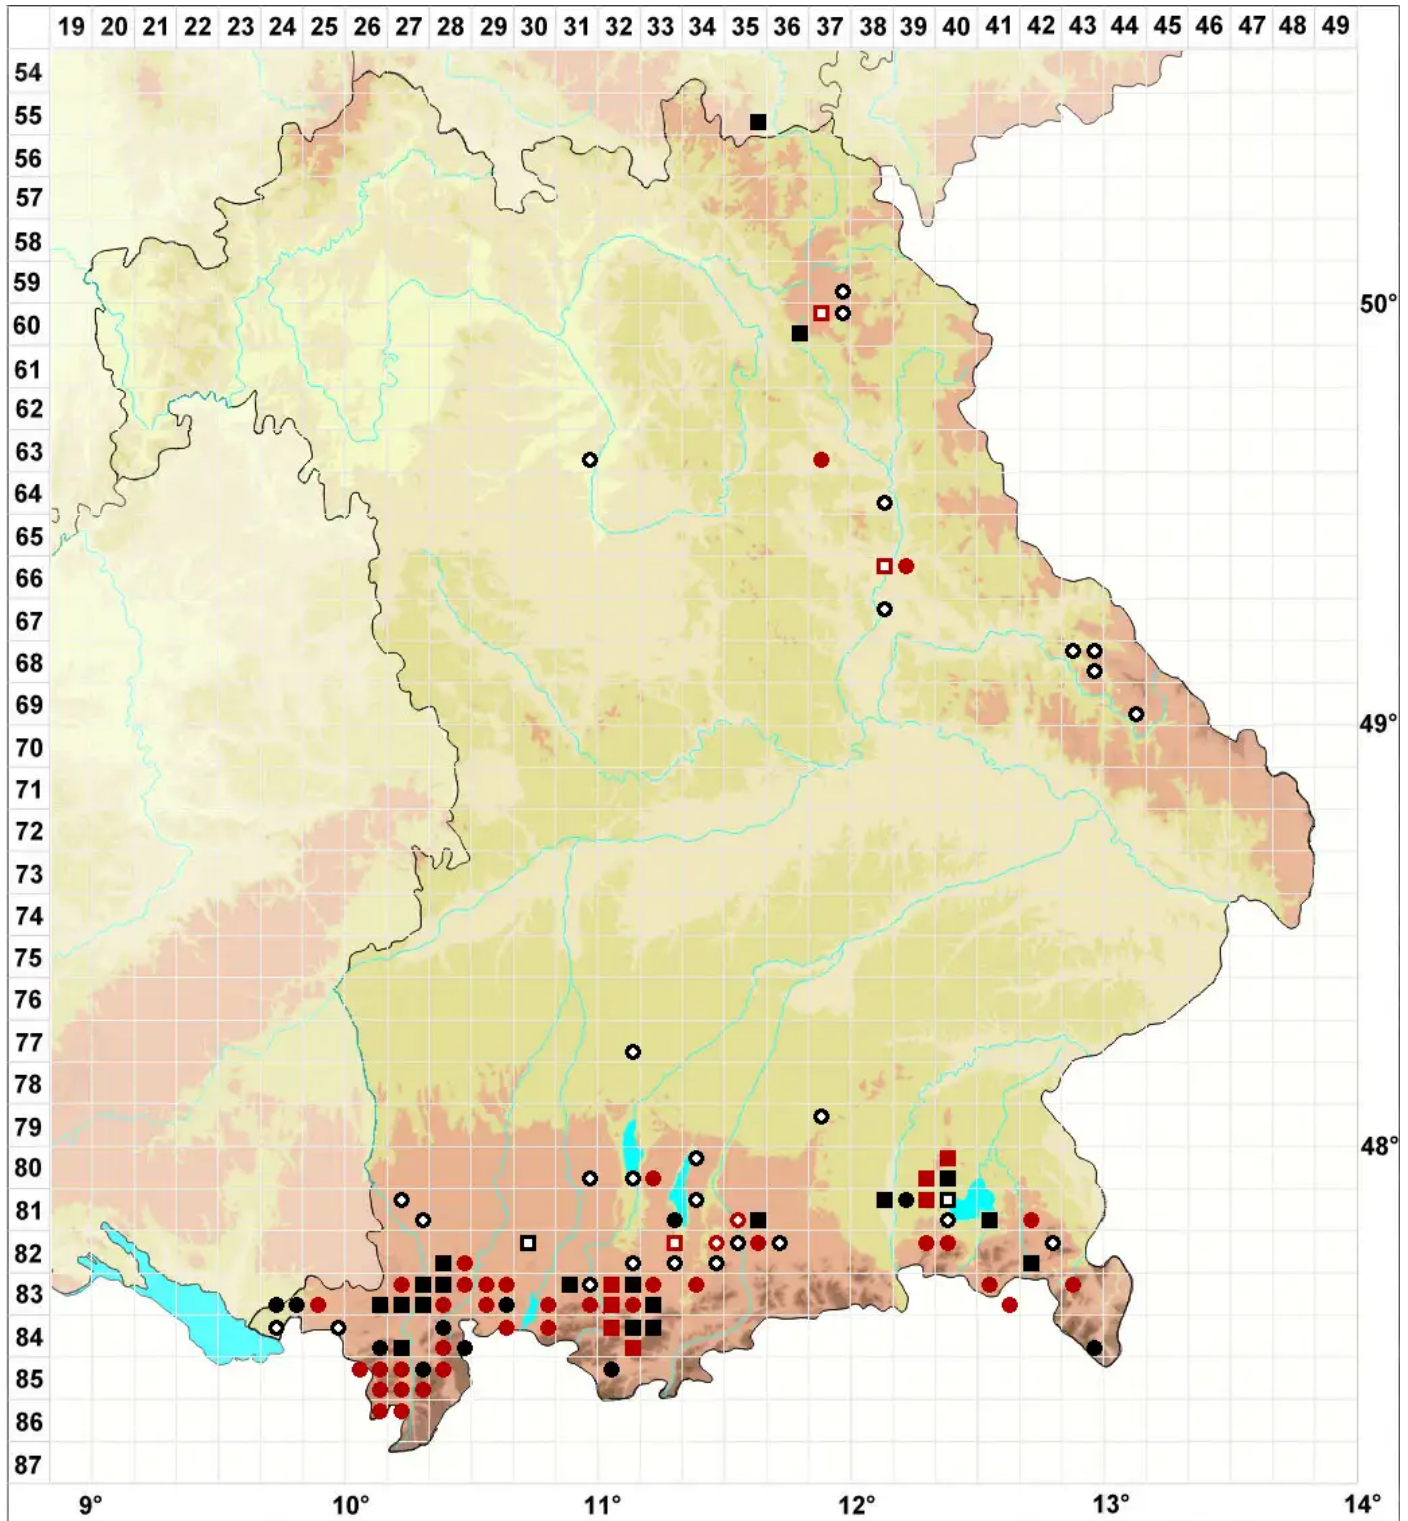

Sphagnum platyphyllum (Lindb. ex Braithw.) Sull. ex Warnst.

Löffelblatt-Torfmoos

Legende:

Symbole:

Ausgefülltes Symbol:
Zeitraum von 1980 bis heute (Aktuelle Angabe)

Leeres Symbol:
Zeitraum vor 1980 (Altangabe)

Quadrat: Herbarbeleg