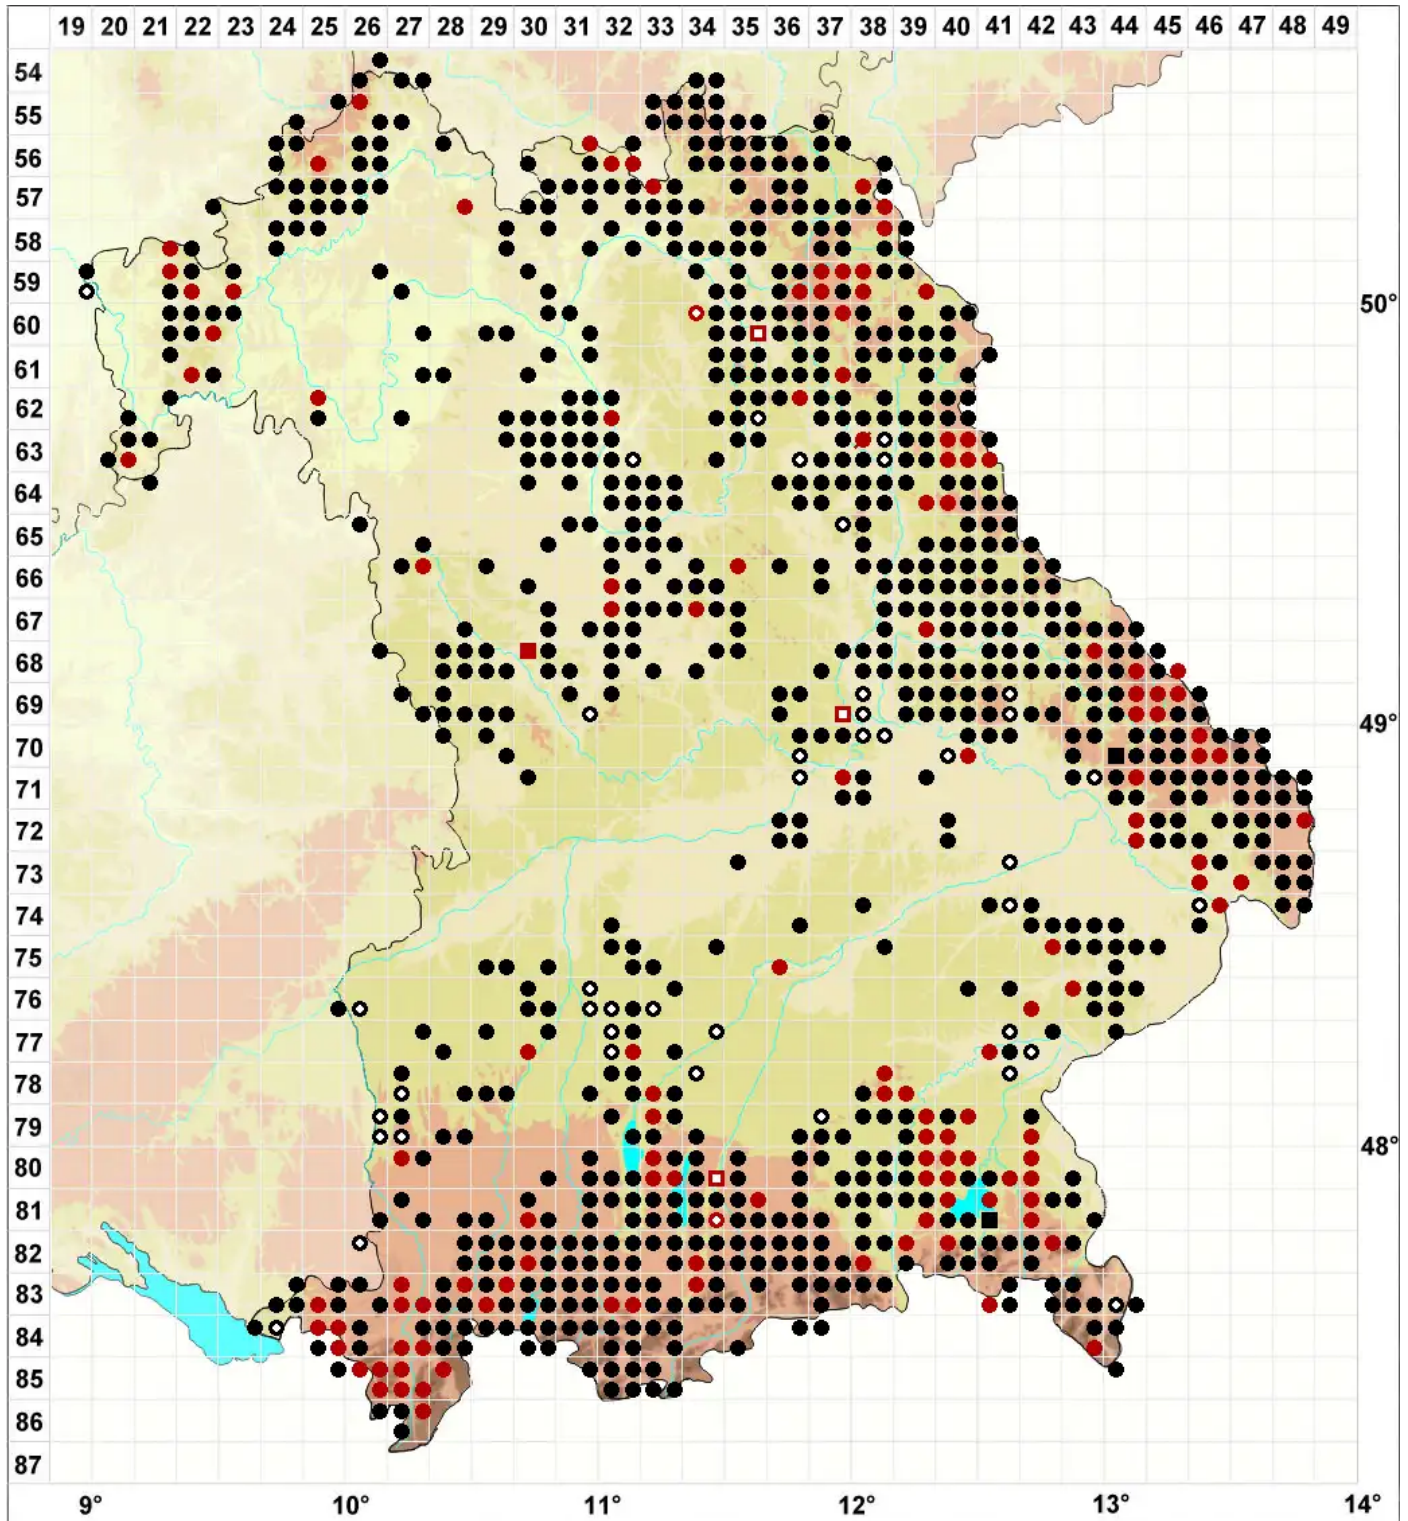

# Sphagnum palustre L.

Kahnblättriges Torfmoos, Sumpf-Torfmoos

Legende:

- Symbole:**
- Ausgefülltes Symbol:  
Zeitraum von 1980 bis heute (Aktuelle Angabe)
  - Leeres Symbol:  
Zeitraum vor 1980 (Altangabe)
  - Quadrat: Herbarbeleg