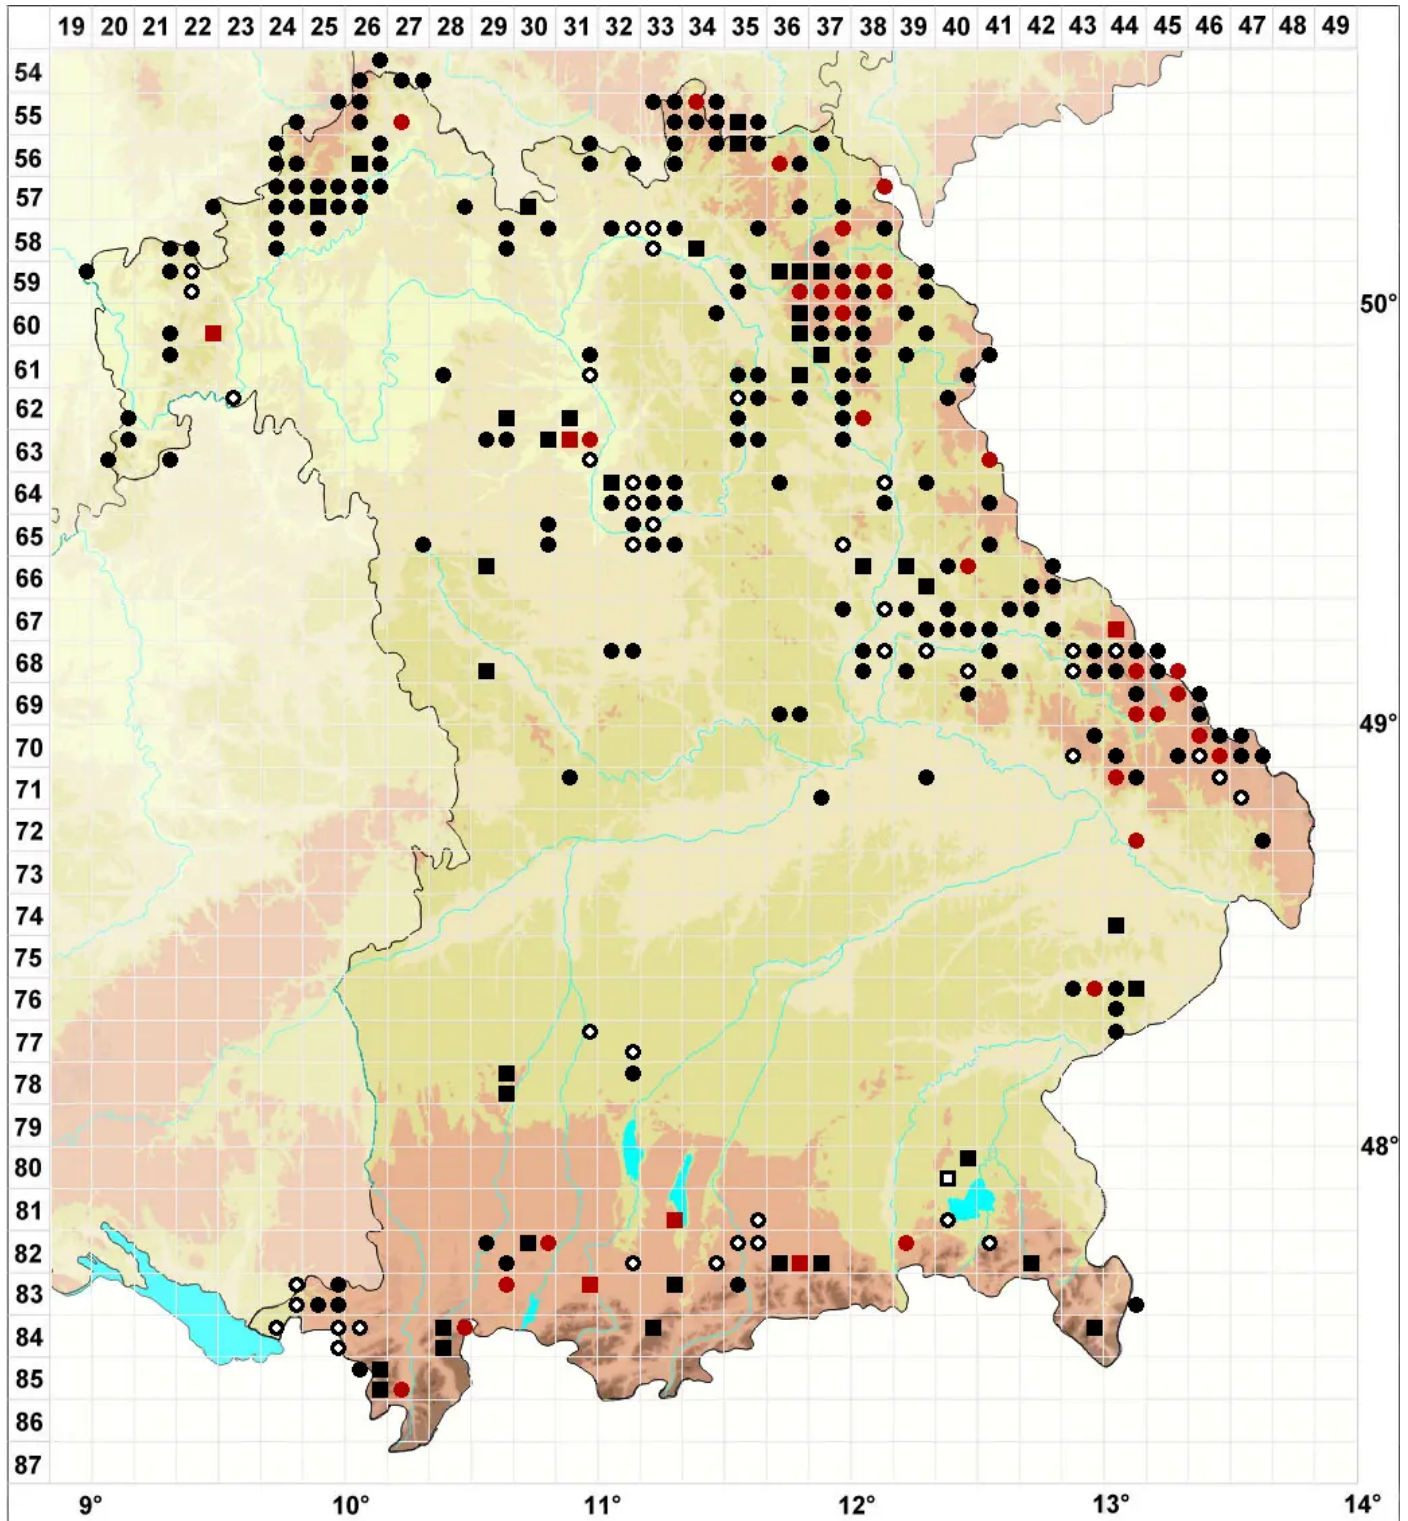

# Sphagnum auriculatum Schimp.

Geöhrtres Torfmoos

Legende:

- Symbole:**
- Ausgefülltes Symbol:  
Zeitraum von 1980 bis heute (Aktuelle Angabe)
  - Leeres Symbol:  
Zeitraum vor 1980 (Altangabe)
  - Quadrat: Herbarbeleg