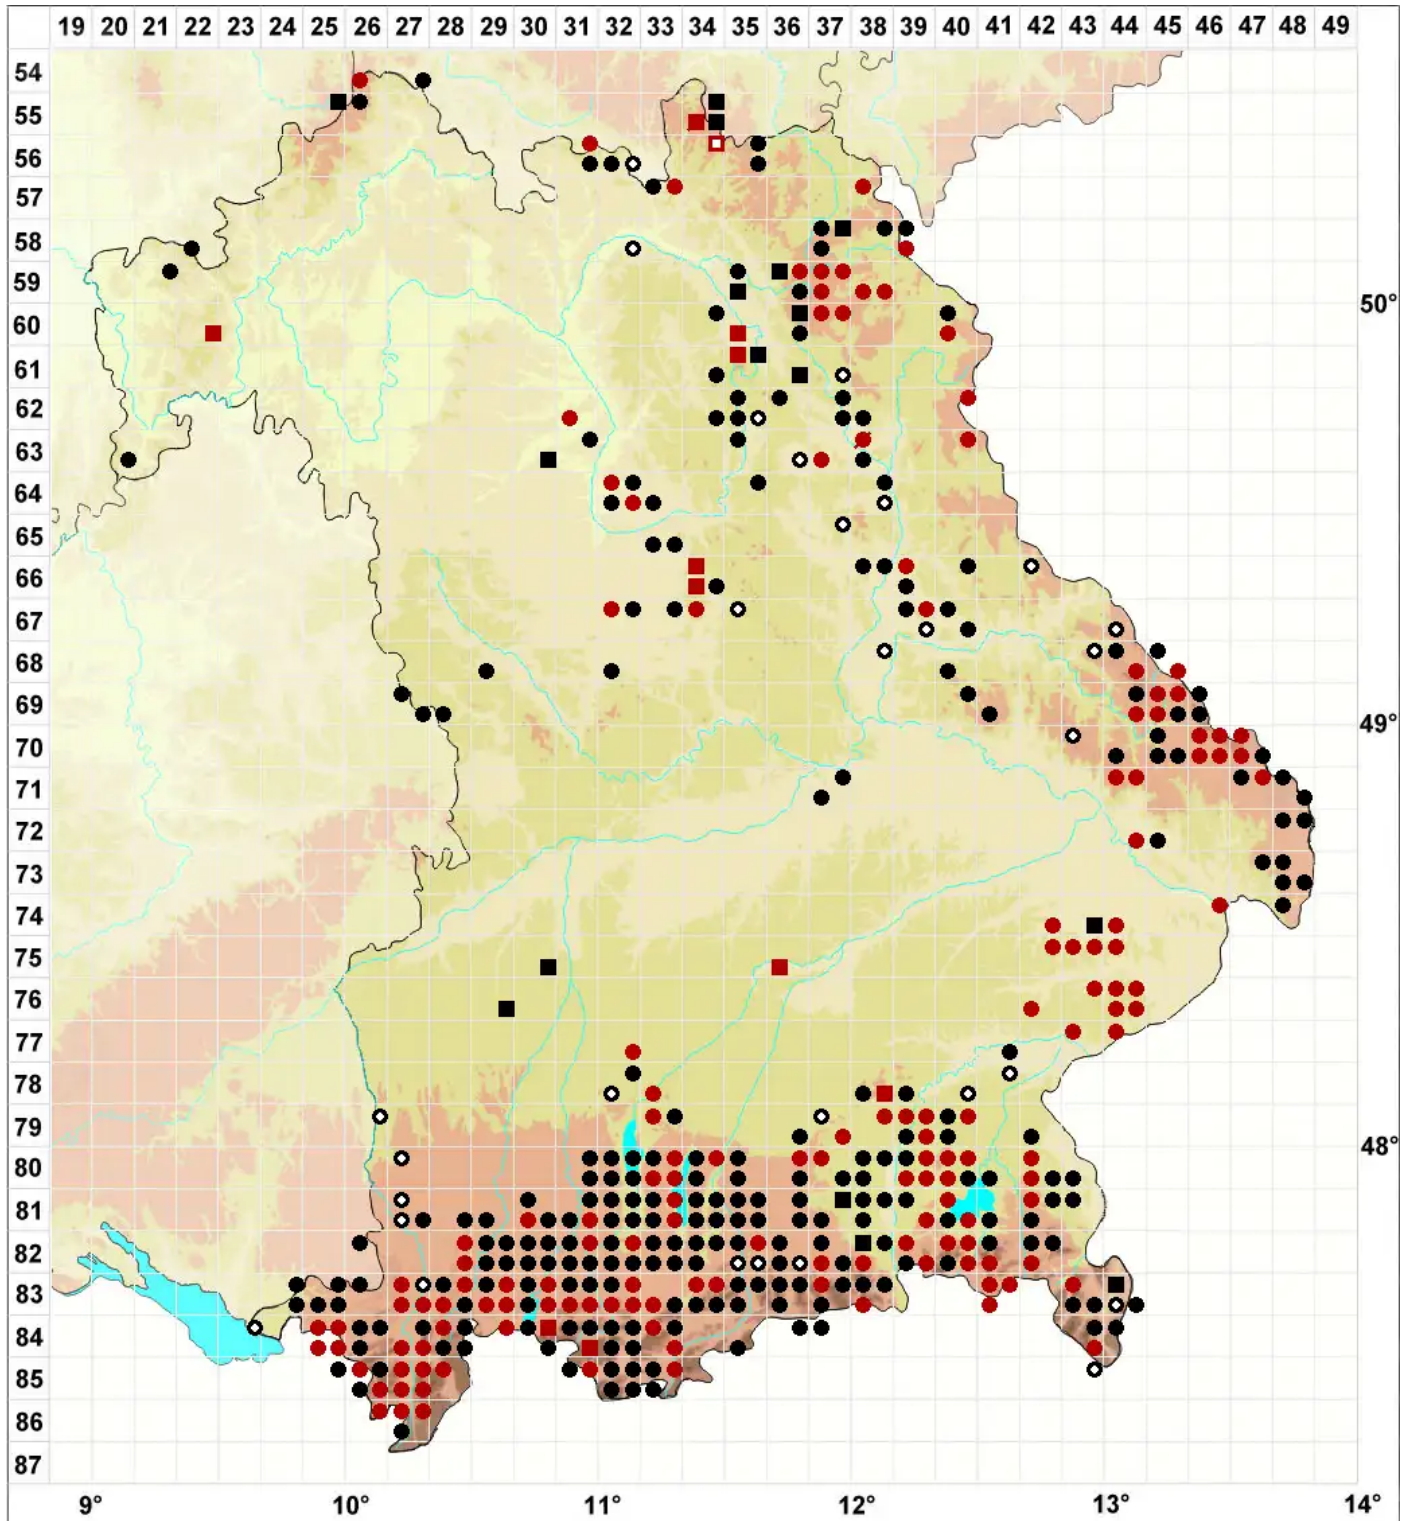

Sphagnum magellanicum Brid.

Mittleres Torfmoos, Magellans Torfmoos

Legende:

- Symbole:**
- Ausgefülltes Symbol:
Zeitraum von 1980 bis heute (Aktuelle Angabe)
 - Leeres Symbol:
Zeitraum vor 1980 (Altangabe)
 - Quadrat: Herbarbeleg