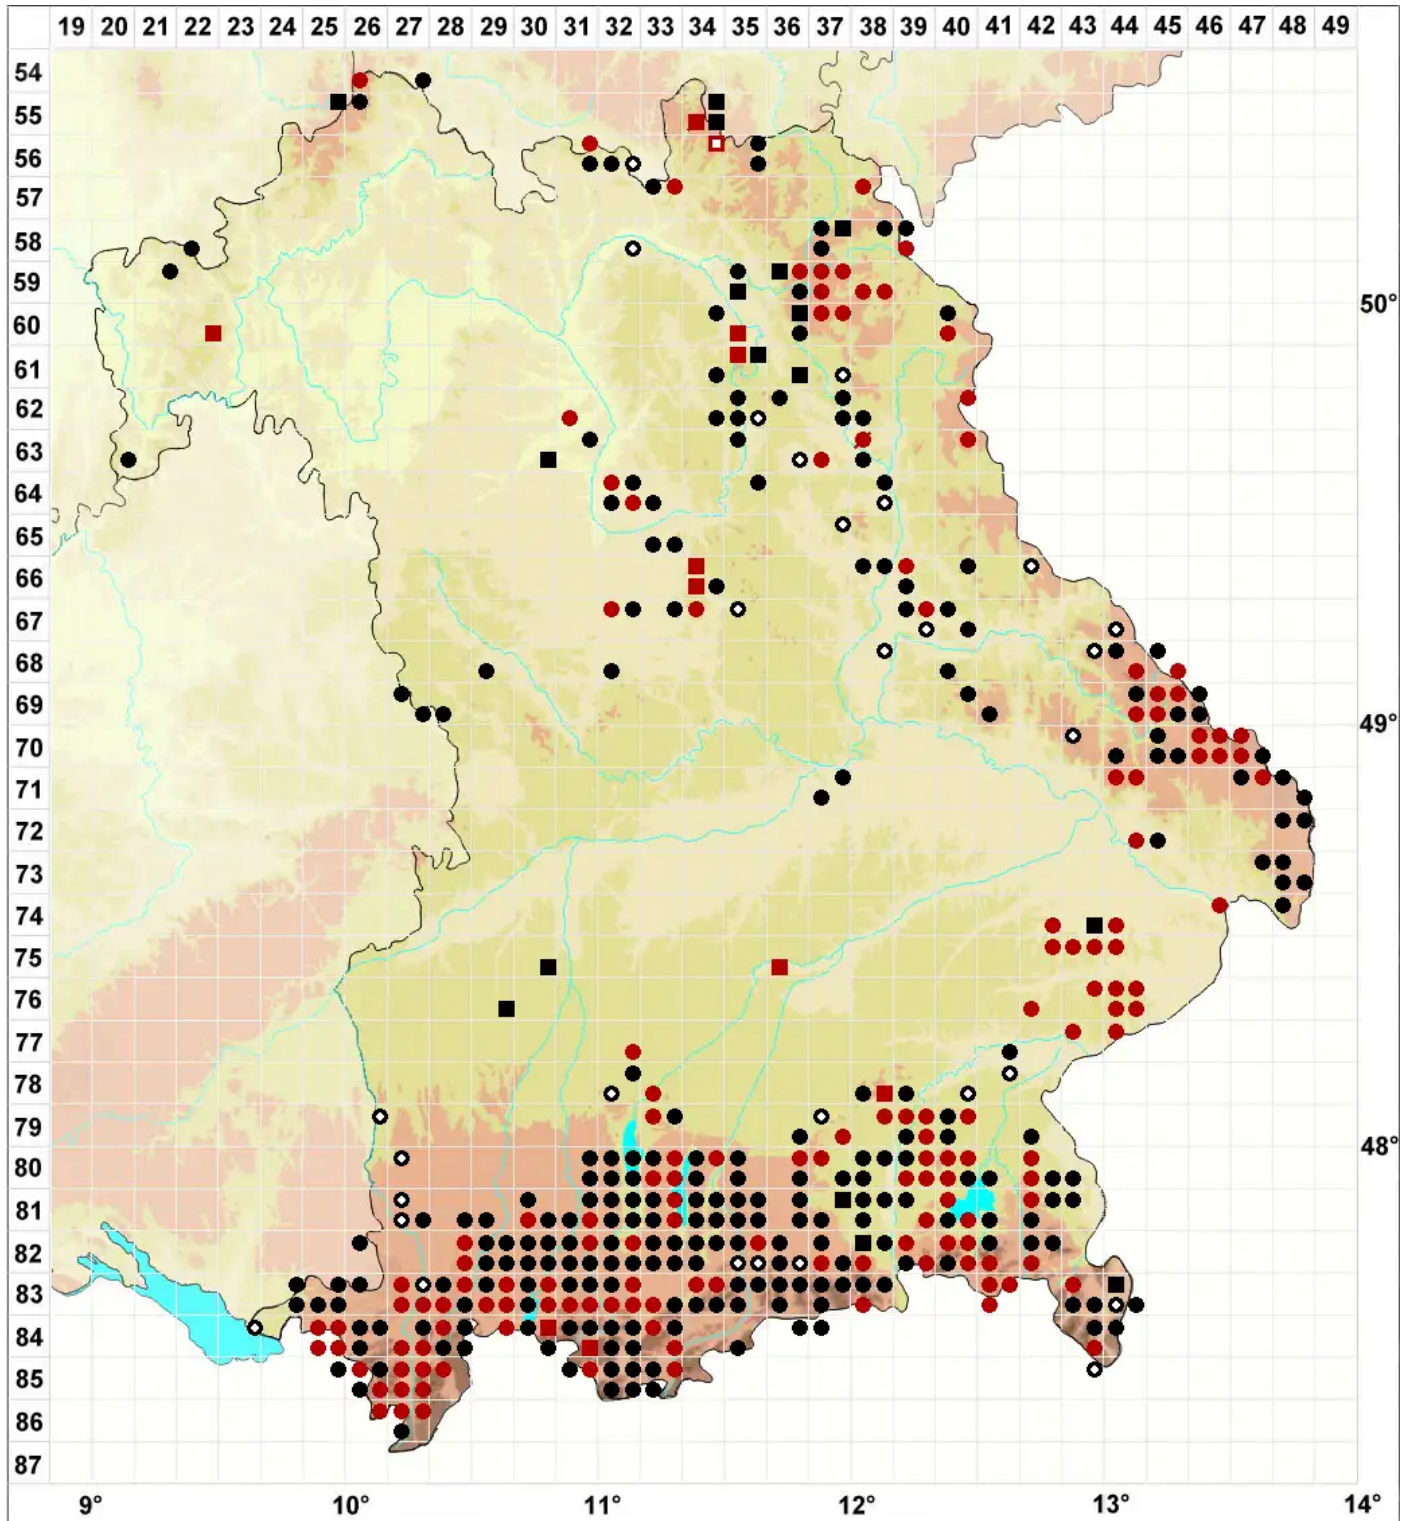

Sphagnum magellanicum Brid.

Mittleres Torfmoos, Magellans Torfmoos

Legende:

Symbole:

Ausgefülltes Symbol:
Zeitraum von 1980 bis heute (Aktuelle Angabe)

Leeres Symbol:
Zeitraum vor 1980 (Altangabe)

Quadrat: Herbarbeleg