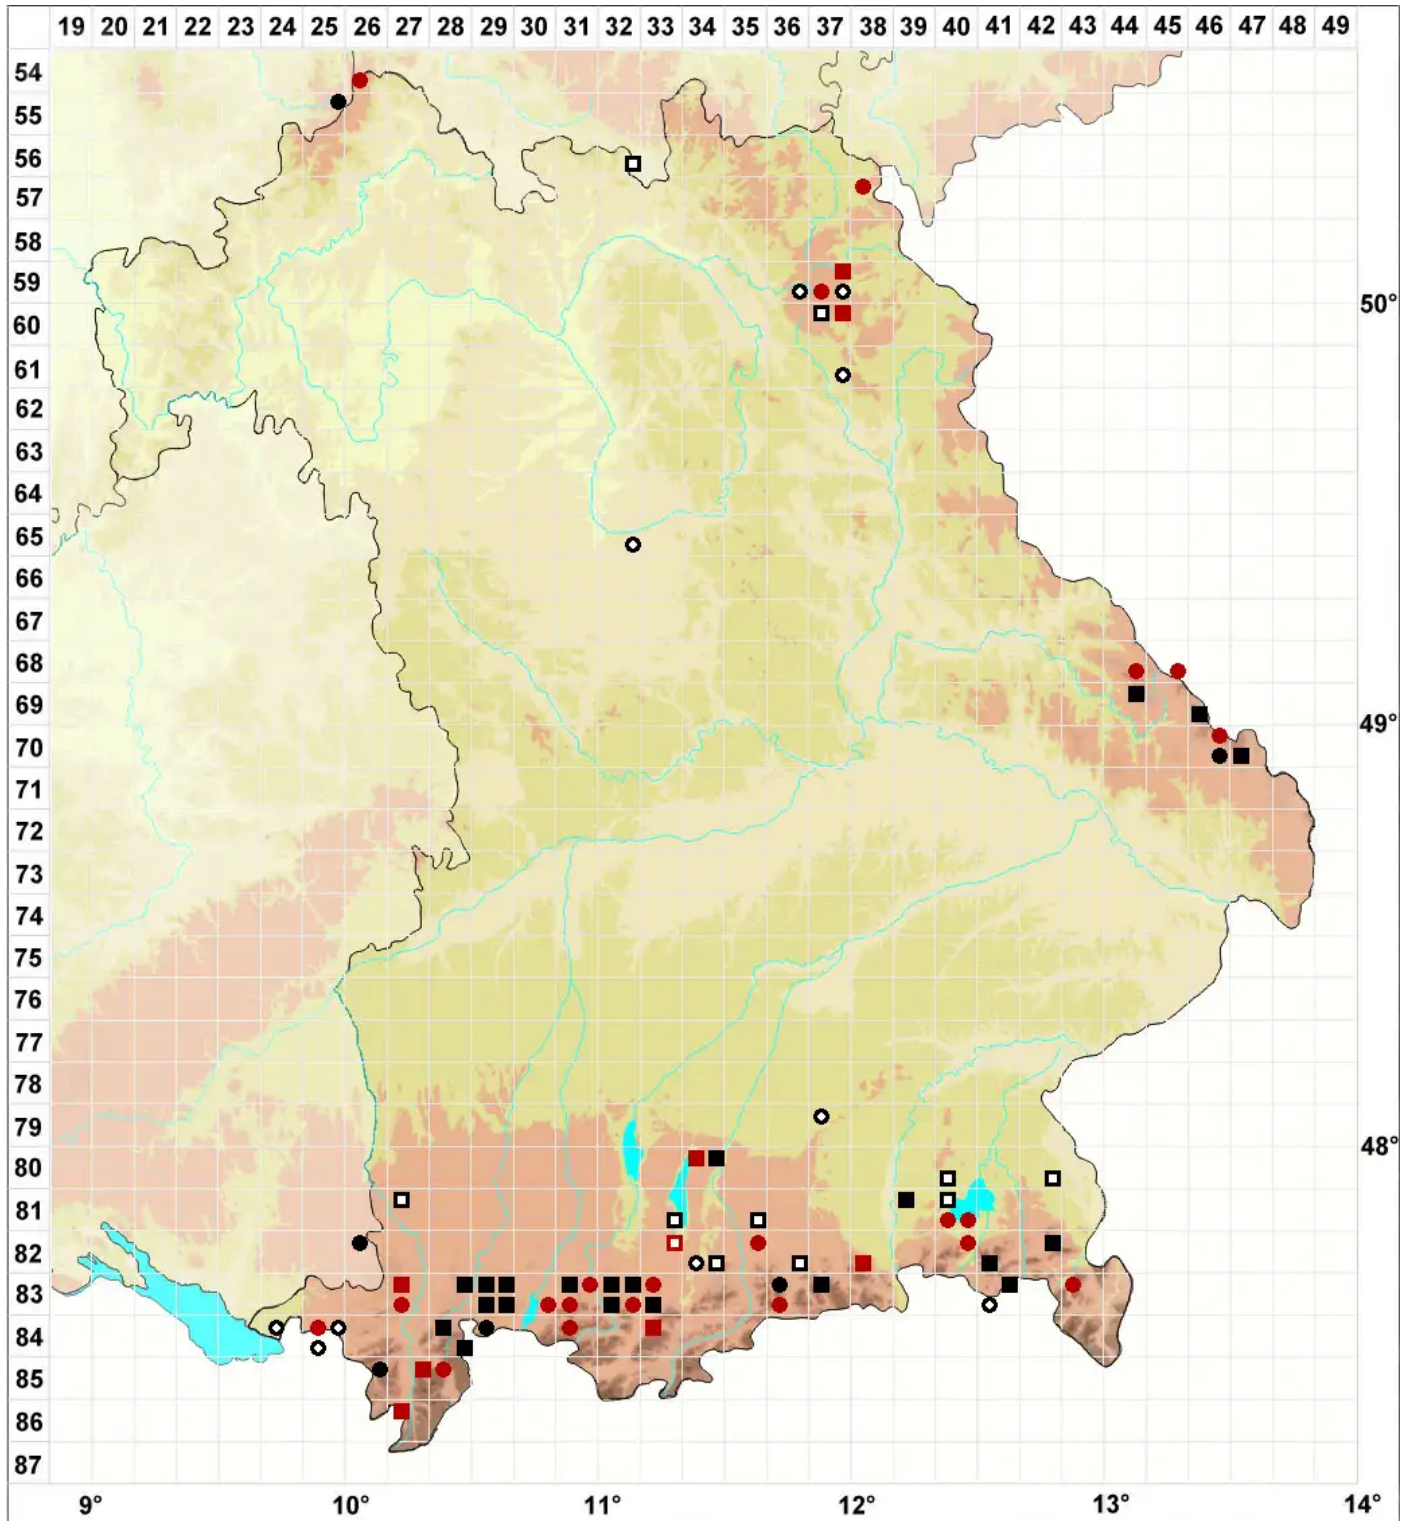

Sphagnum majus (Russow) C.E.O.Jensen

Großes Torfmoos

Legende:

- Symbole:**
Ausgefülltes Symbol:
Zeitraum von 1980 bis heute (Aktuelle Angabe)
Leeres Symbol:
Zeitraum vor 1980 (Altangabe)
Quadrat: Herbarbeleg