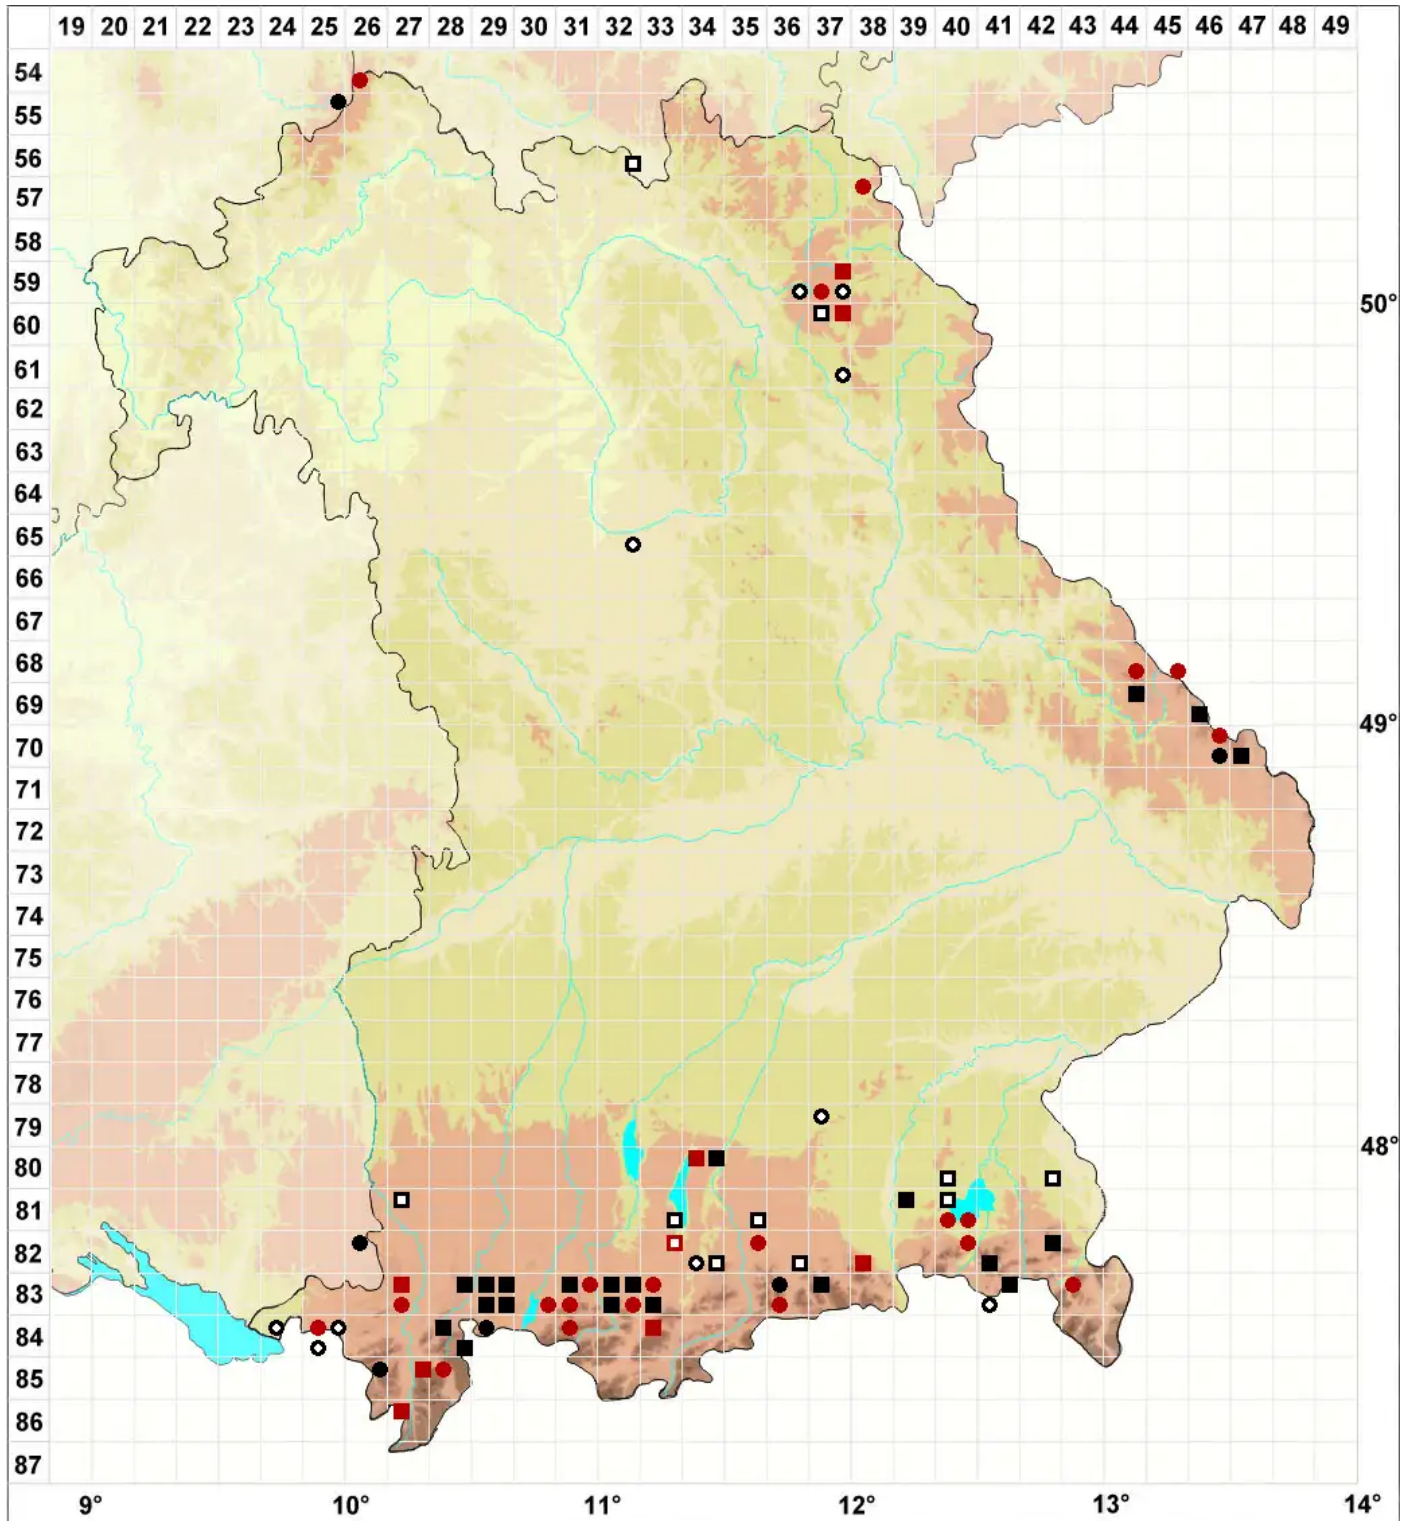

Sphagnum majus (Russow) C.E.O.Jensen

Großes Torfmoos

Legende:

Symbole:

Ausgefülltes Symbol:
Zeitraum von 1980 bis heute (Aktuelle Angabe)

Leeres Symbol:
Zeitraum vor 1980 (Altangabe)

Quadrat: Herbarbeleg