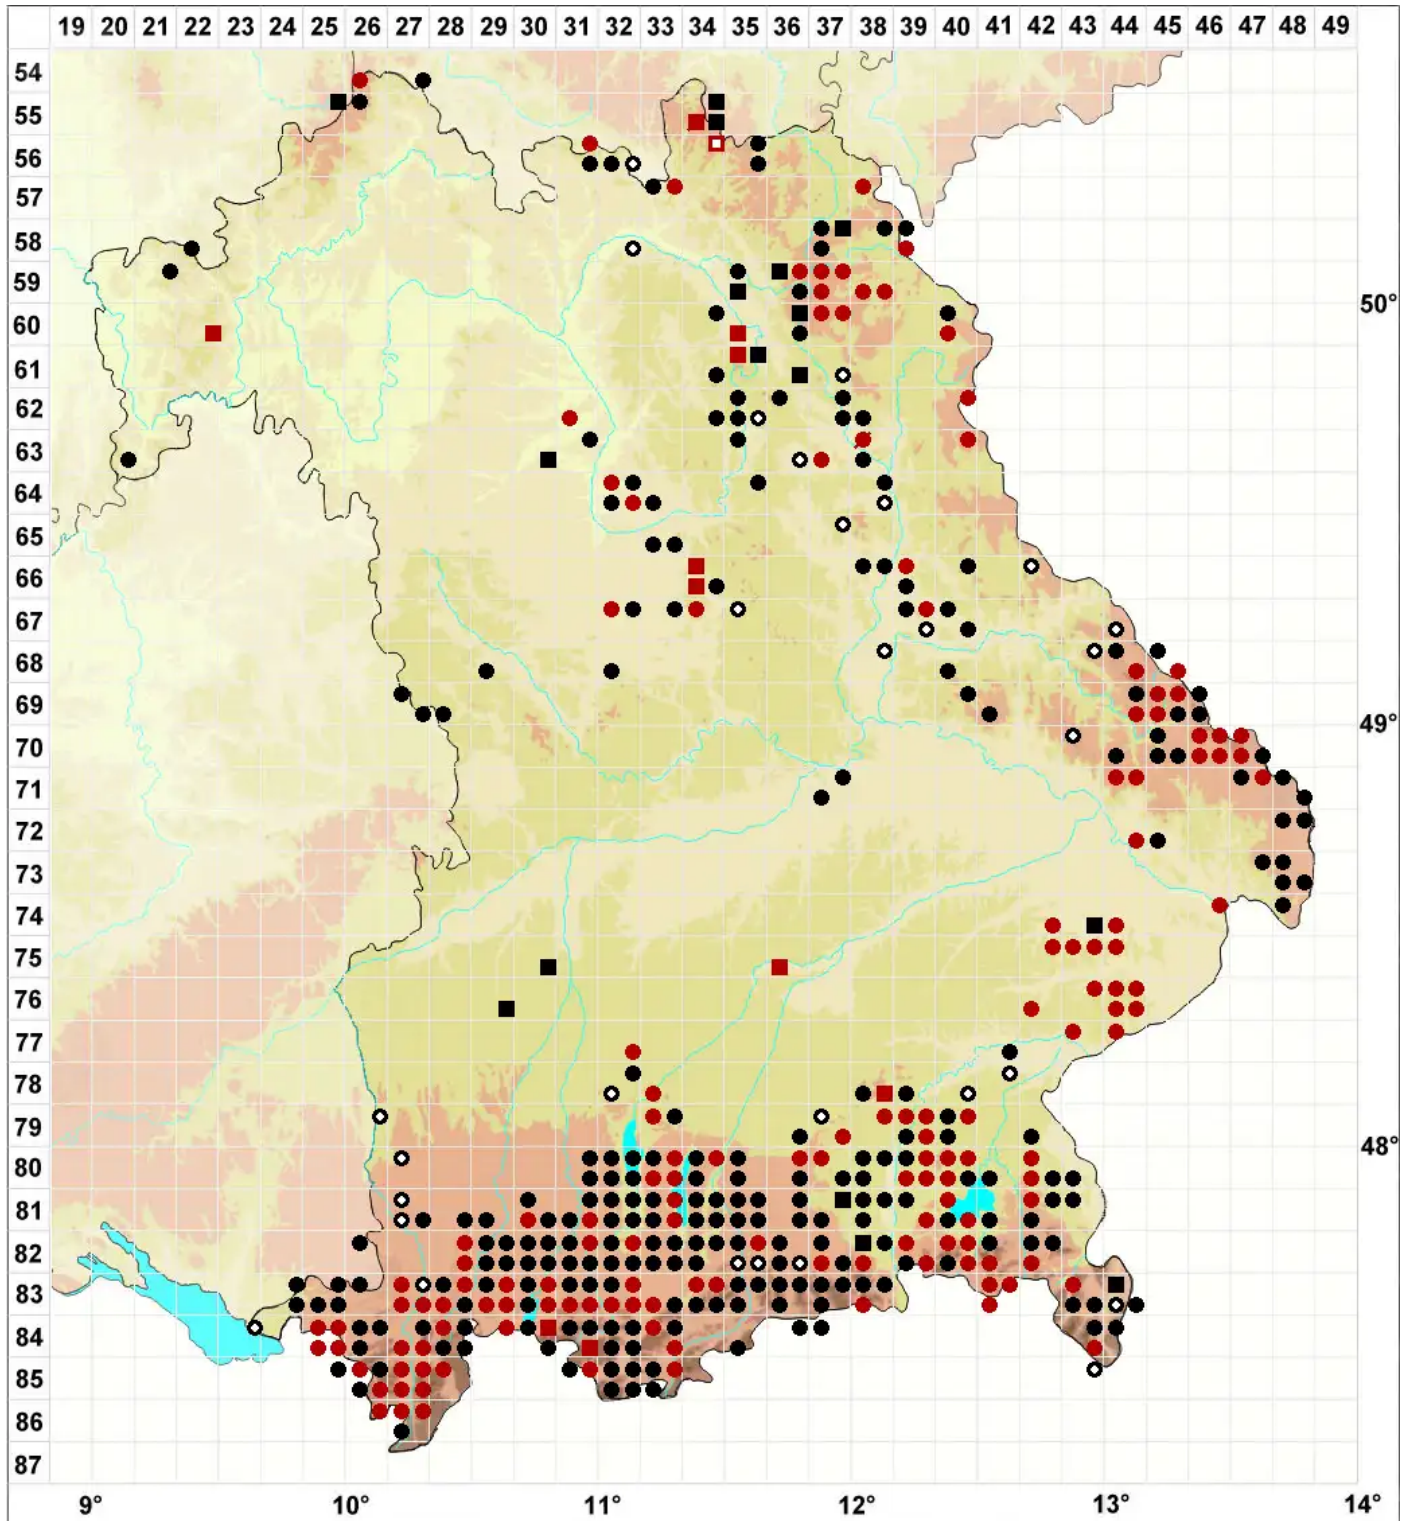

Sphagnum magellanicum Brid.

Mittleres Torfmoos, Magellans Torfmoos

Legende:

- Symbole:**
- Ausgefülltes Symbol:
Zeitraum von 1980 bis heute (Aktuelle Angabe)
 - Leeres Symbol:
Zeitraum vor 1980 (Altangabe)
 - Quadrat: Herbarbeleg