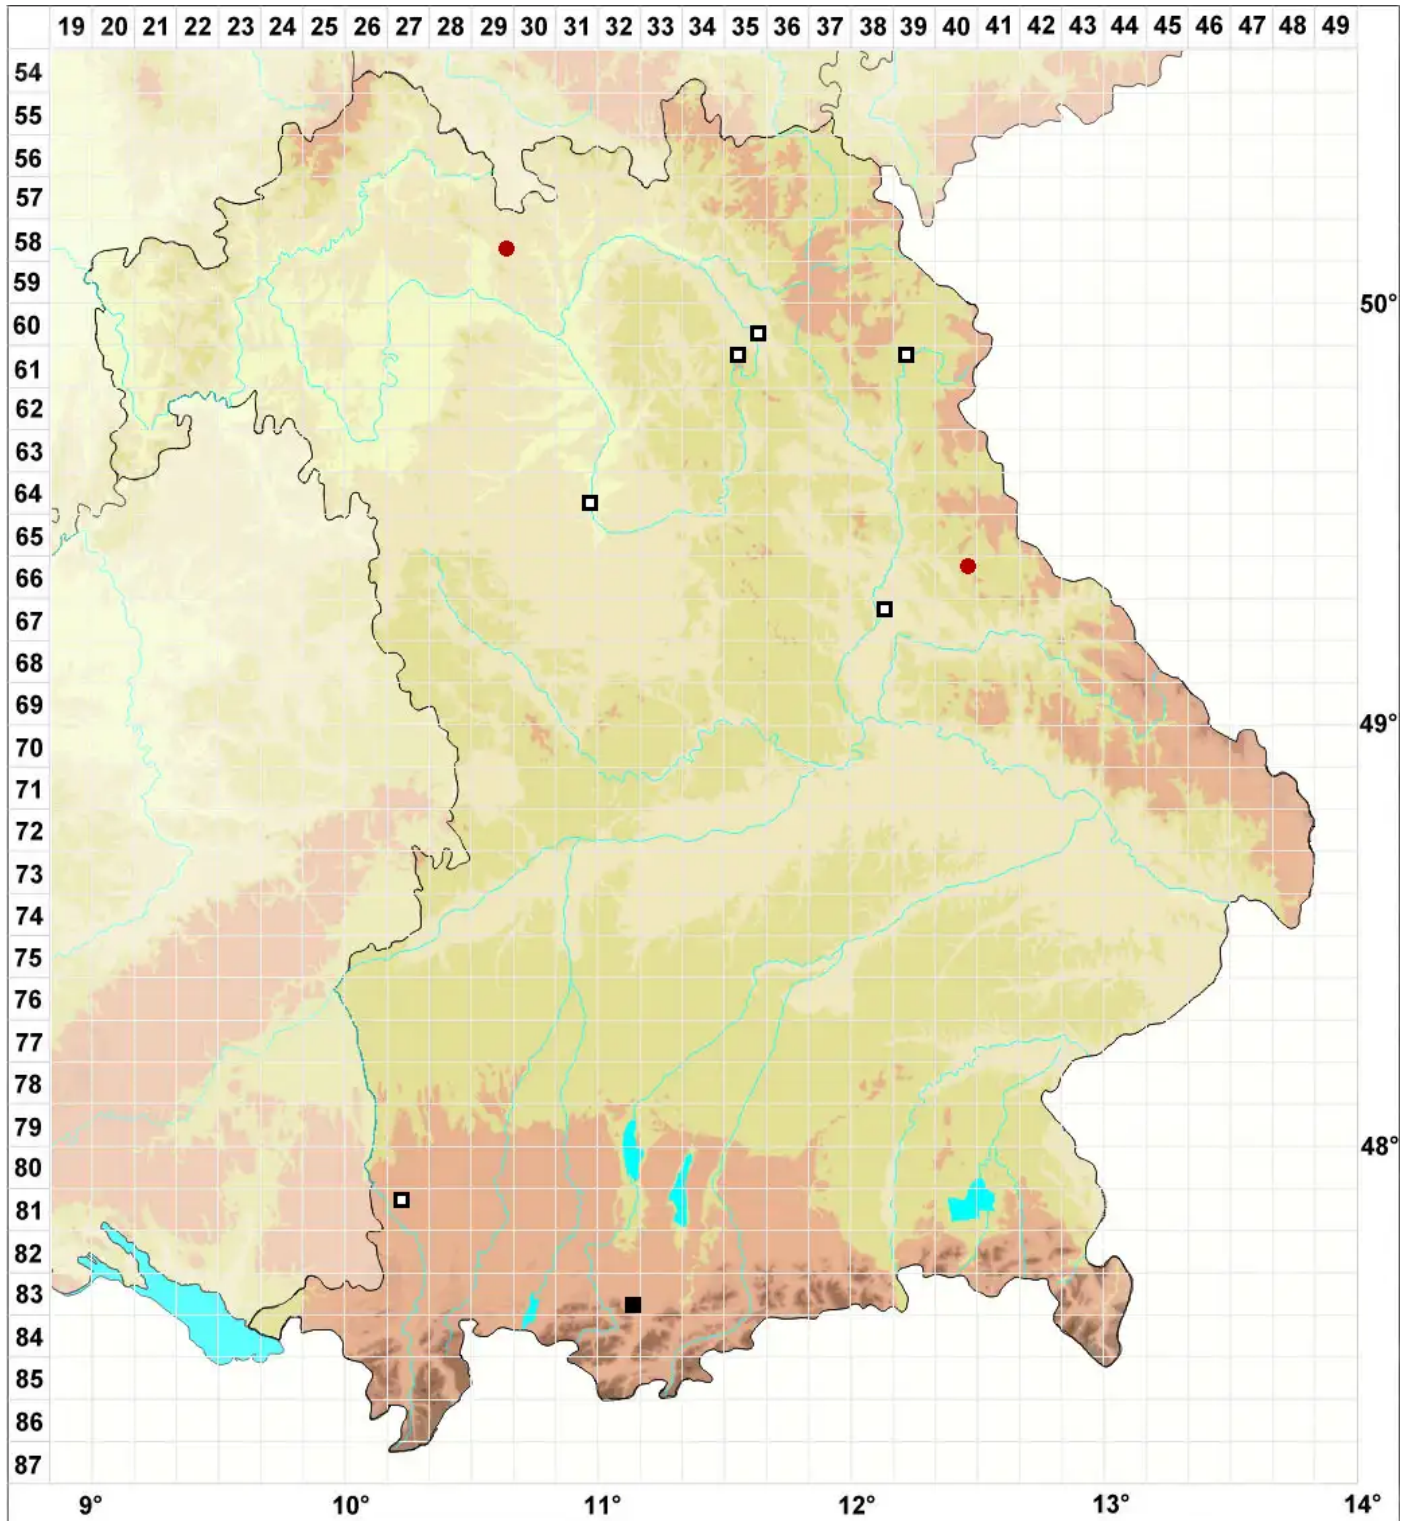

# Sphagnum molle Sull.

Weiches Torfmoos

Legende:

**Symbole:**  
Ausgefülltes Symbol:  
Zeitraum von 1980 bis heute (Aktuelle Angabe)  
Leeres Symbol:  
Zeitraum vor 1980 (Altangabe)  
Quadrat: Herbarbeleg