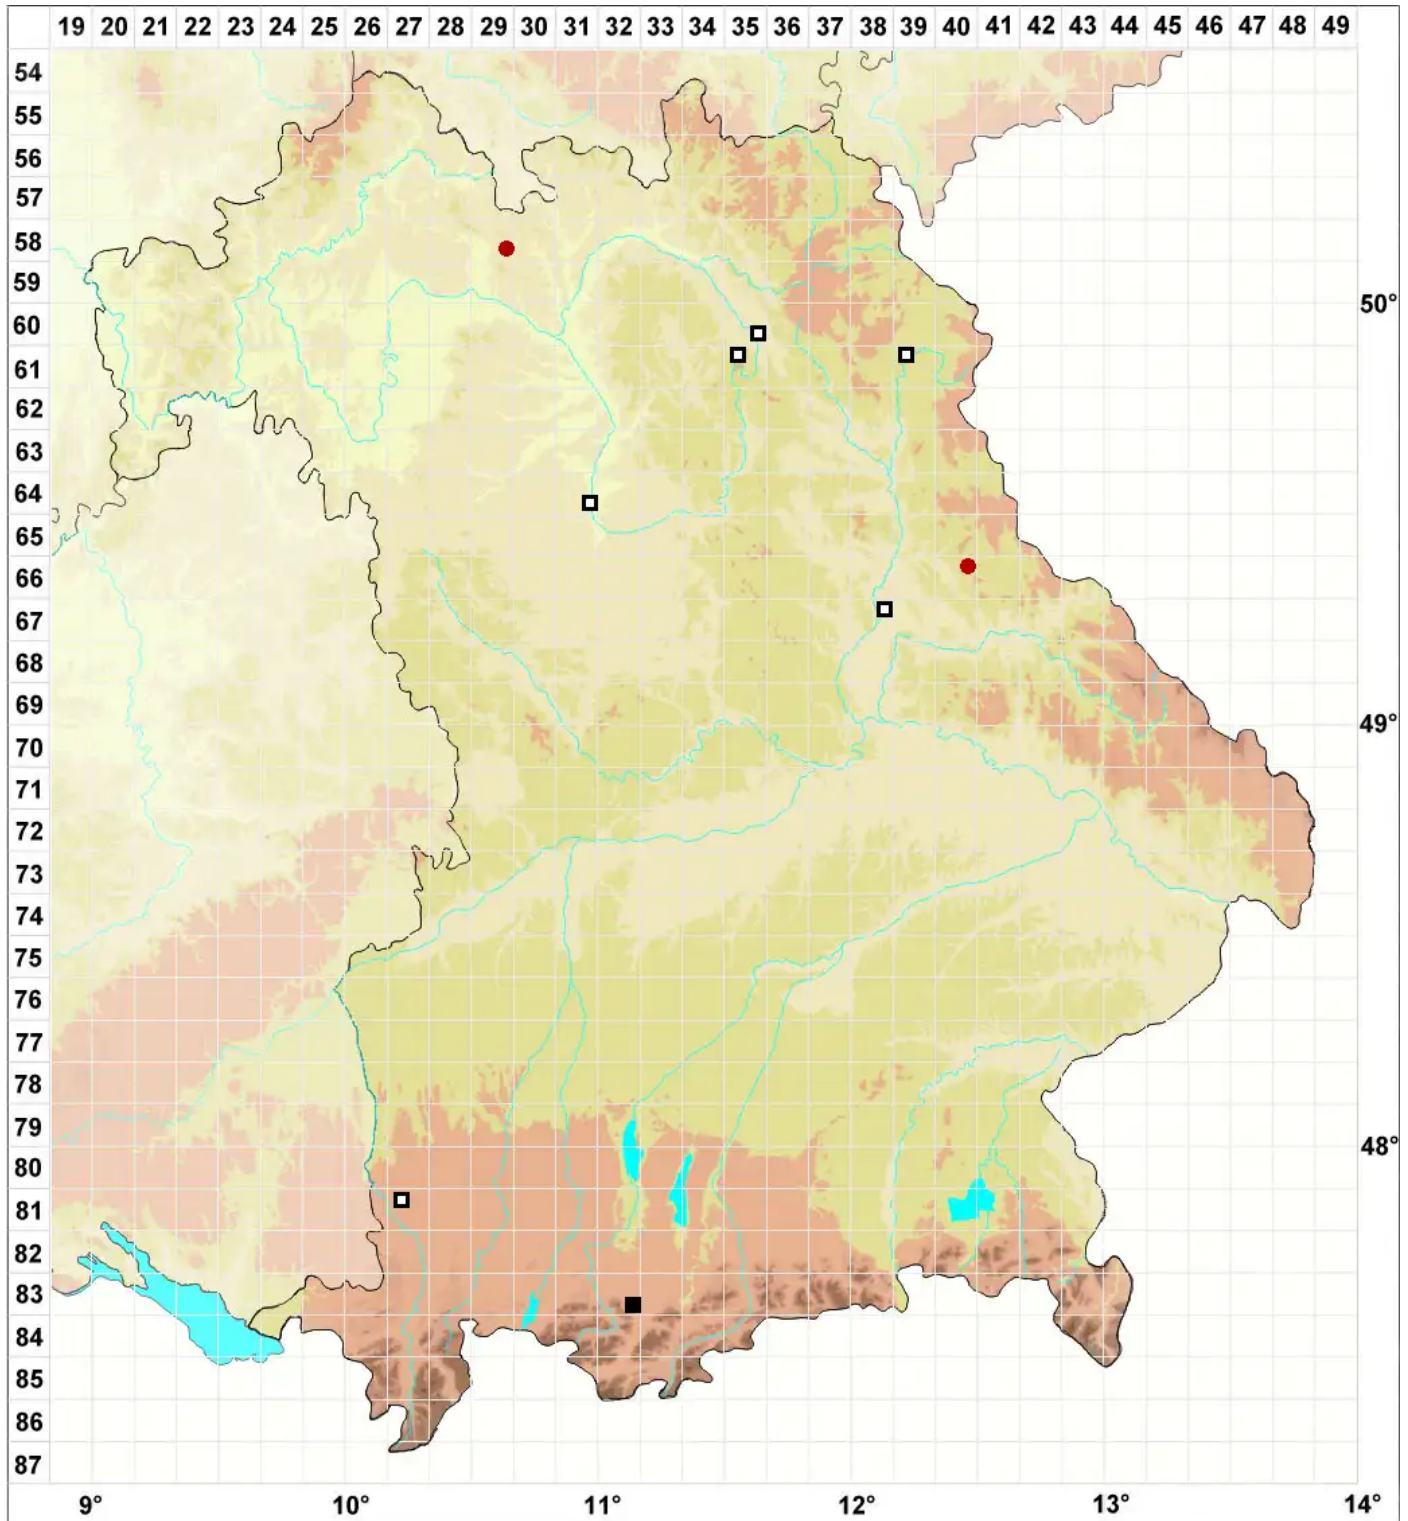

Sphagnum molle Sull.

Weiches Torfmoos

Legende:

Symbole:
Ausgefülltes Symbol:
Zeitraum von 1980 bis heute (Aktuelle Angabe)
Leeres Symbol:
Zeitraum vor 1980 (Altangabe)
Quadrat: Herbarbeleg