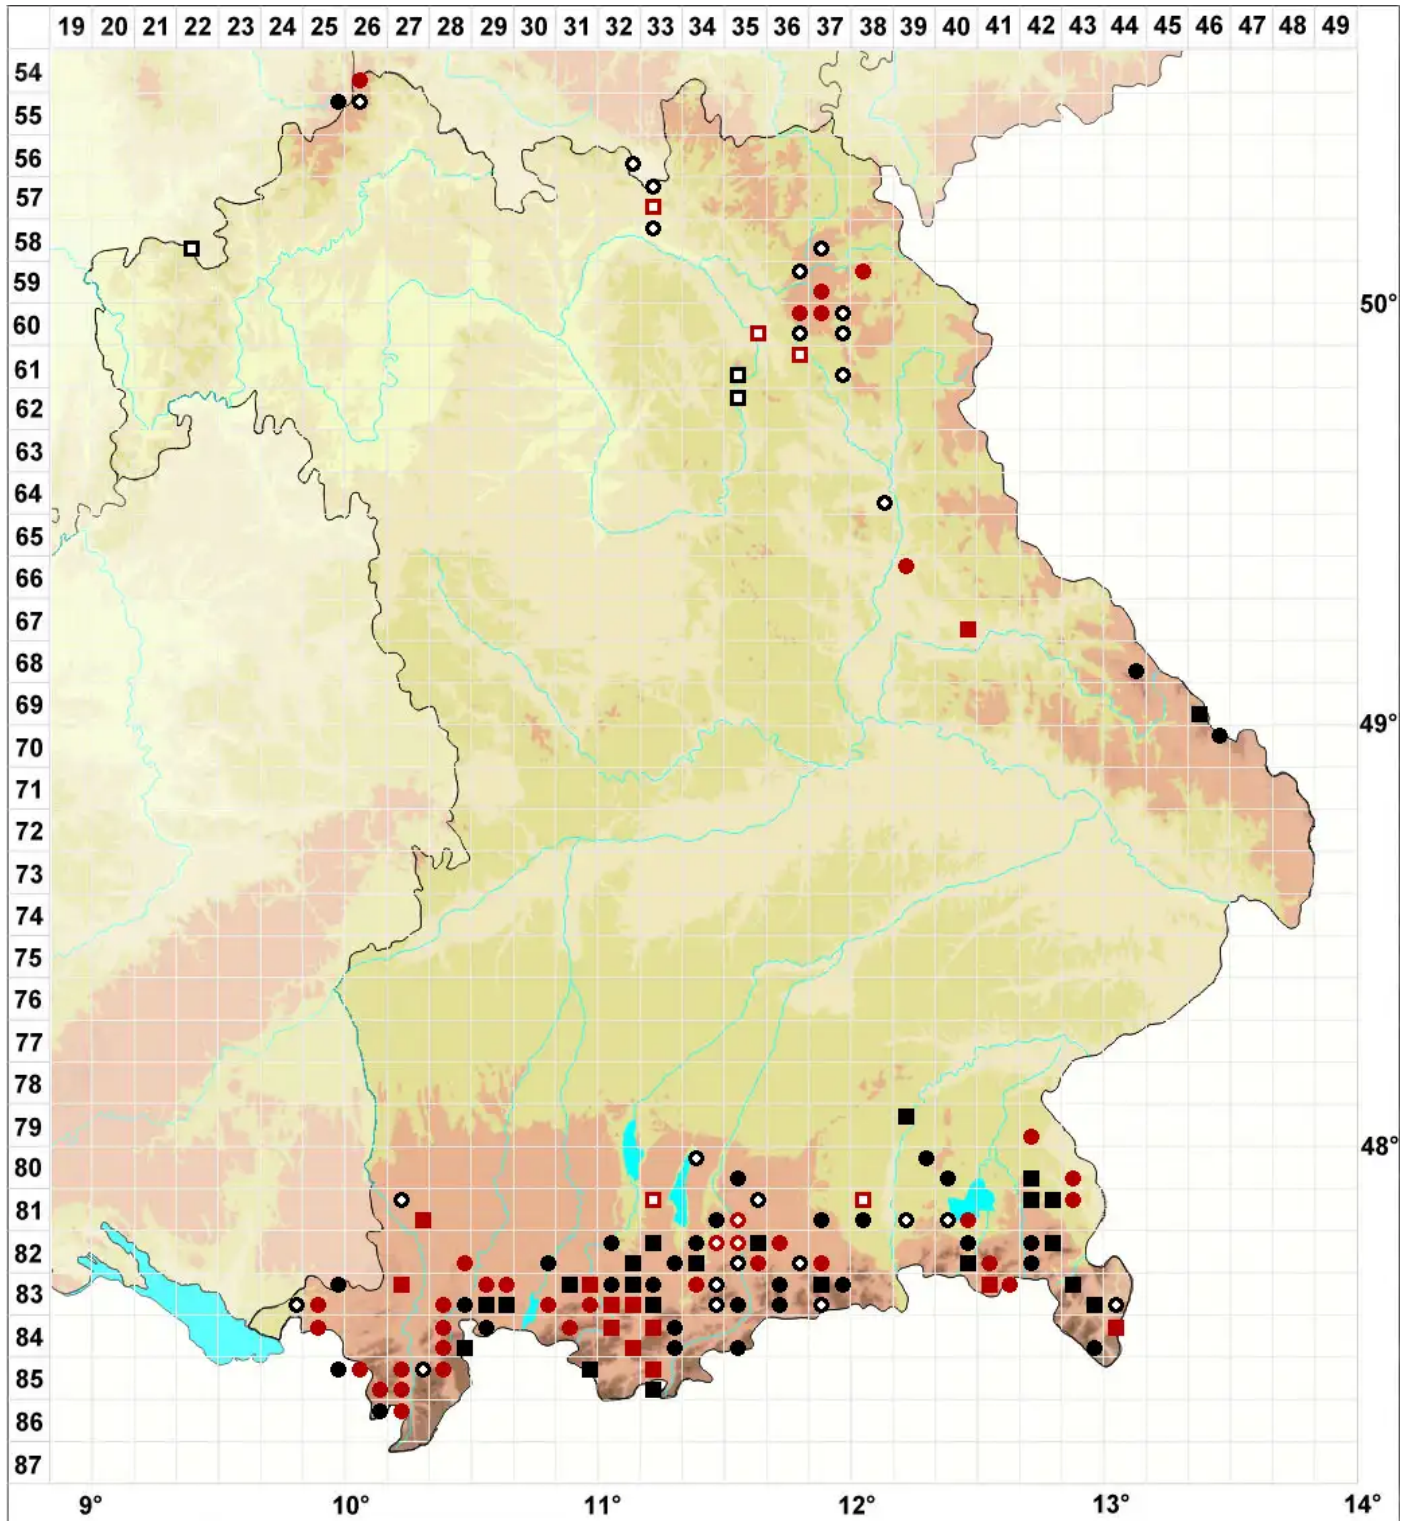

Sphagnum tenellum (Brid.) Brid.

Zartes Torfmoos

Legende:

- Symbole:**
- Ausgefülltes Symbol:
Zeitraum von 1980 bis heute (Aktuelle Angabe)
 - Leeres Symbol:
Zeitraum vor 1980 (Altangabe)
 - Quadrat: Herbarbeleg