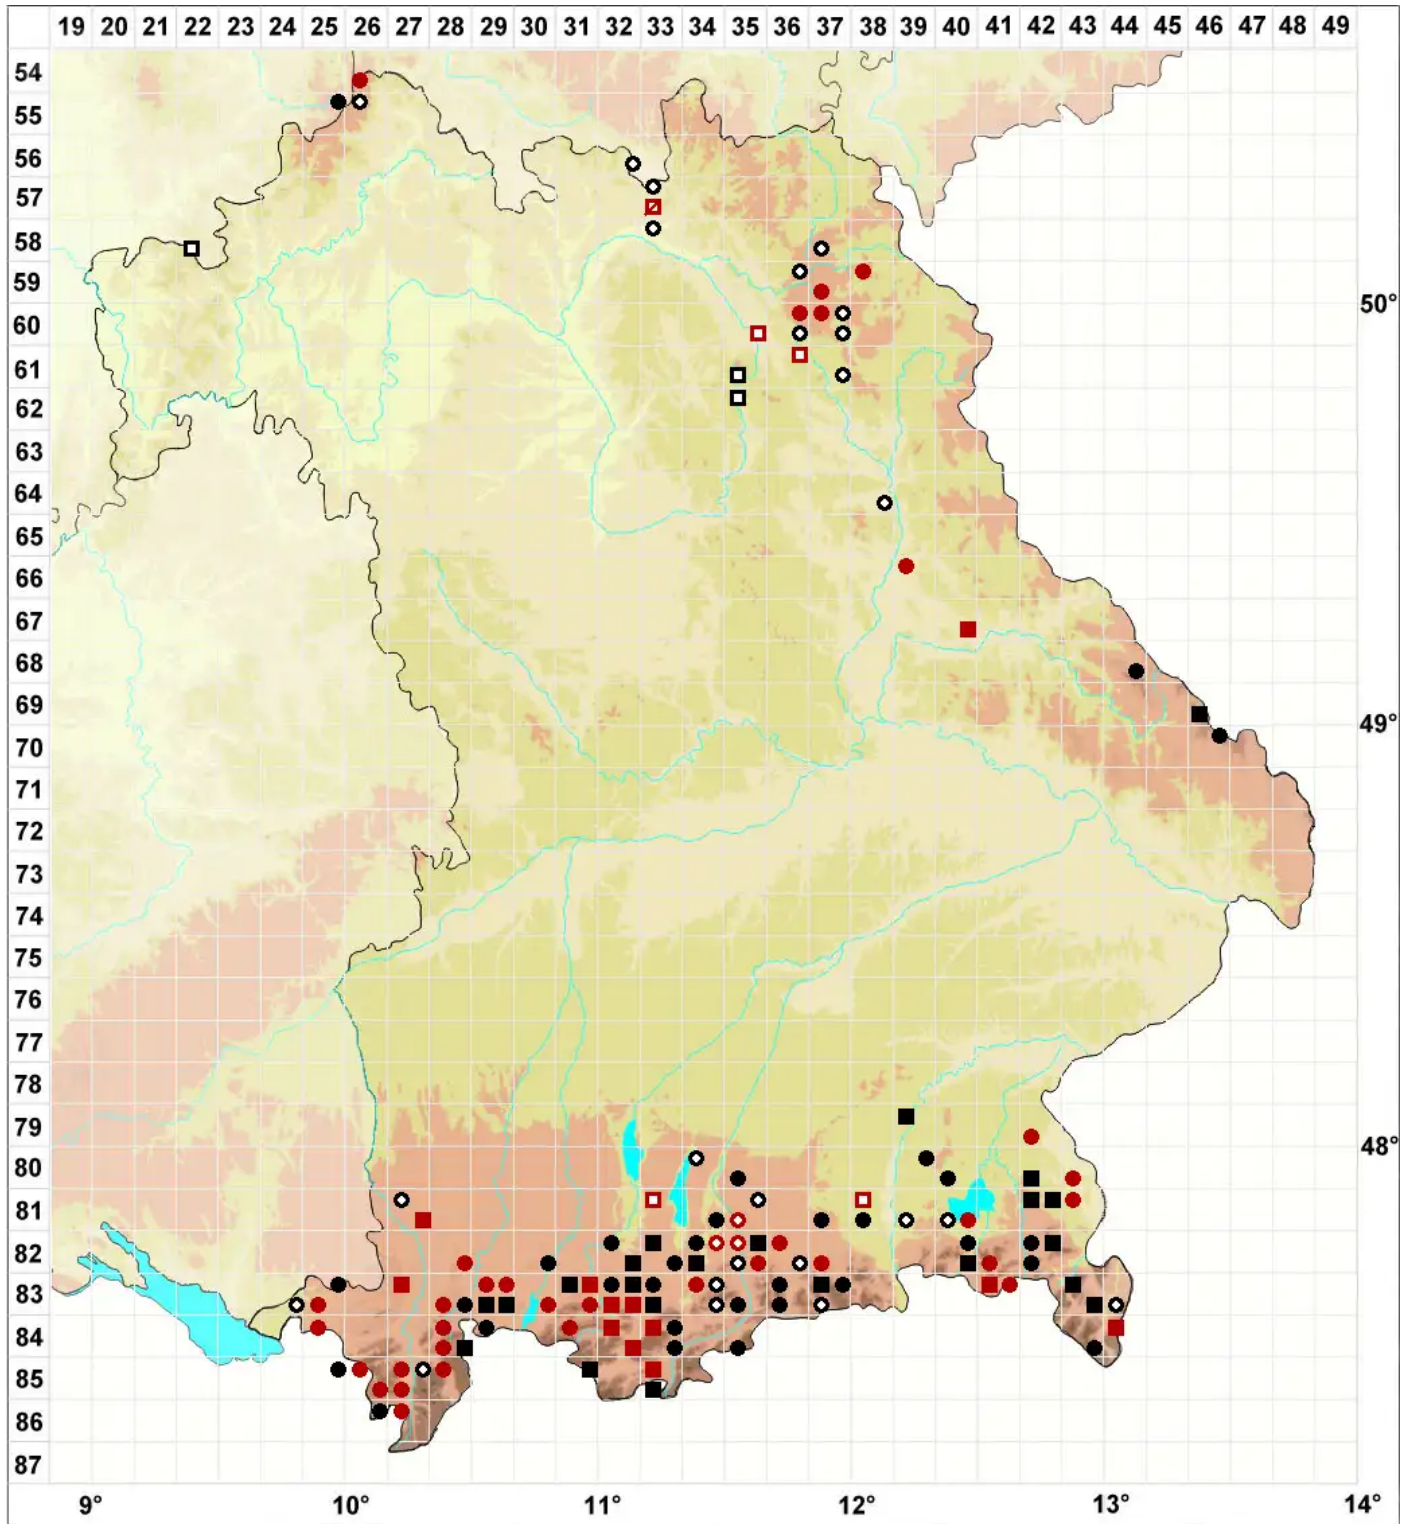

# Sphagnum tenellum (Brid.) Brid.

Zartes Torfmoos

Legende:

- Symbole:**
- Ausgefülltes Symbol:  
Zeitraum von 1980 bis heute (Aktuelle Angabe)
  - Leeres Symbol:  
Zeitraum vor 1980 (Altangabe)
  - Quadrat: Herbarbeleg