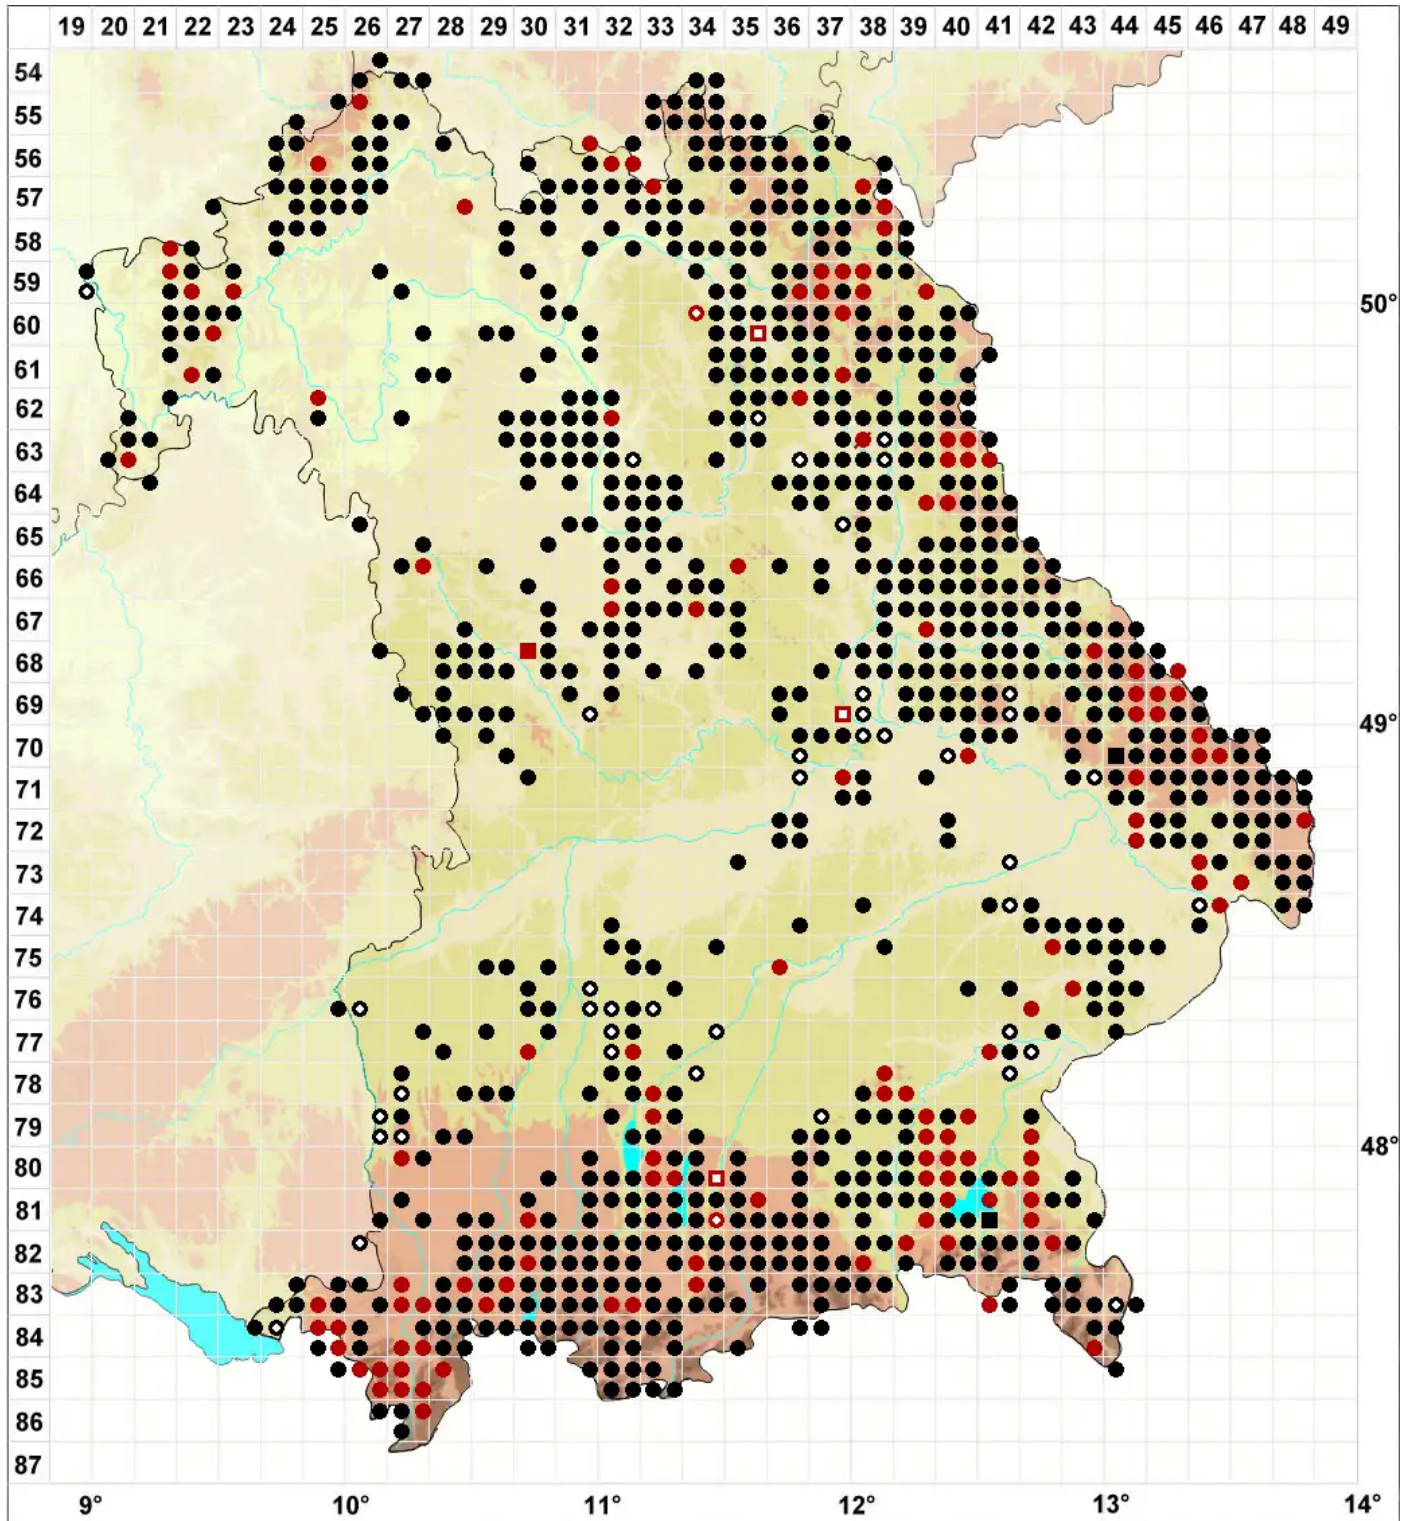

Sphagnum palustre L.

Kahnblättriges Torfmoos, Sumpf-Torfmoos

Legende:

- Symbole:**
- Ausgefülltes Symbol:
Zeitraum von 1980 bis heute (Aktuelle Angabe)
 - Leeres Symbol:
Zeitraum vor 1980 (Altangabe)
 - Quadrat: Herbarbeleg