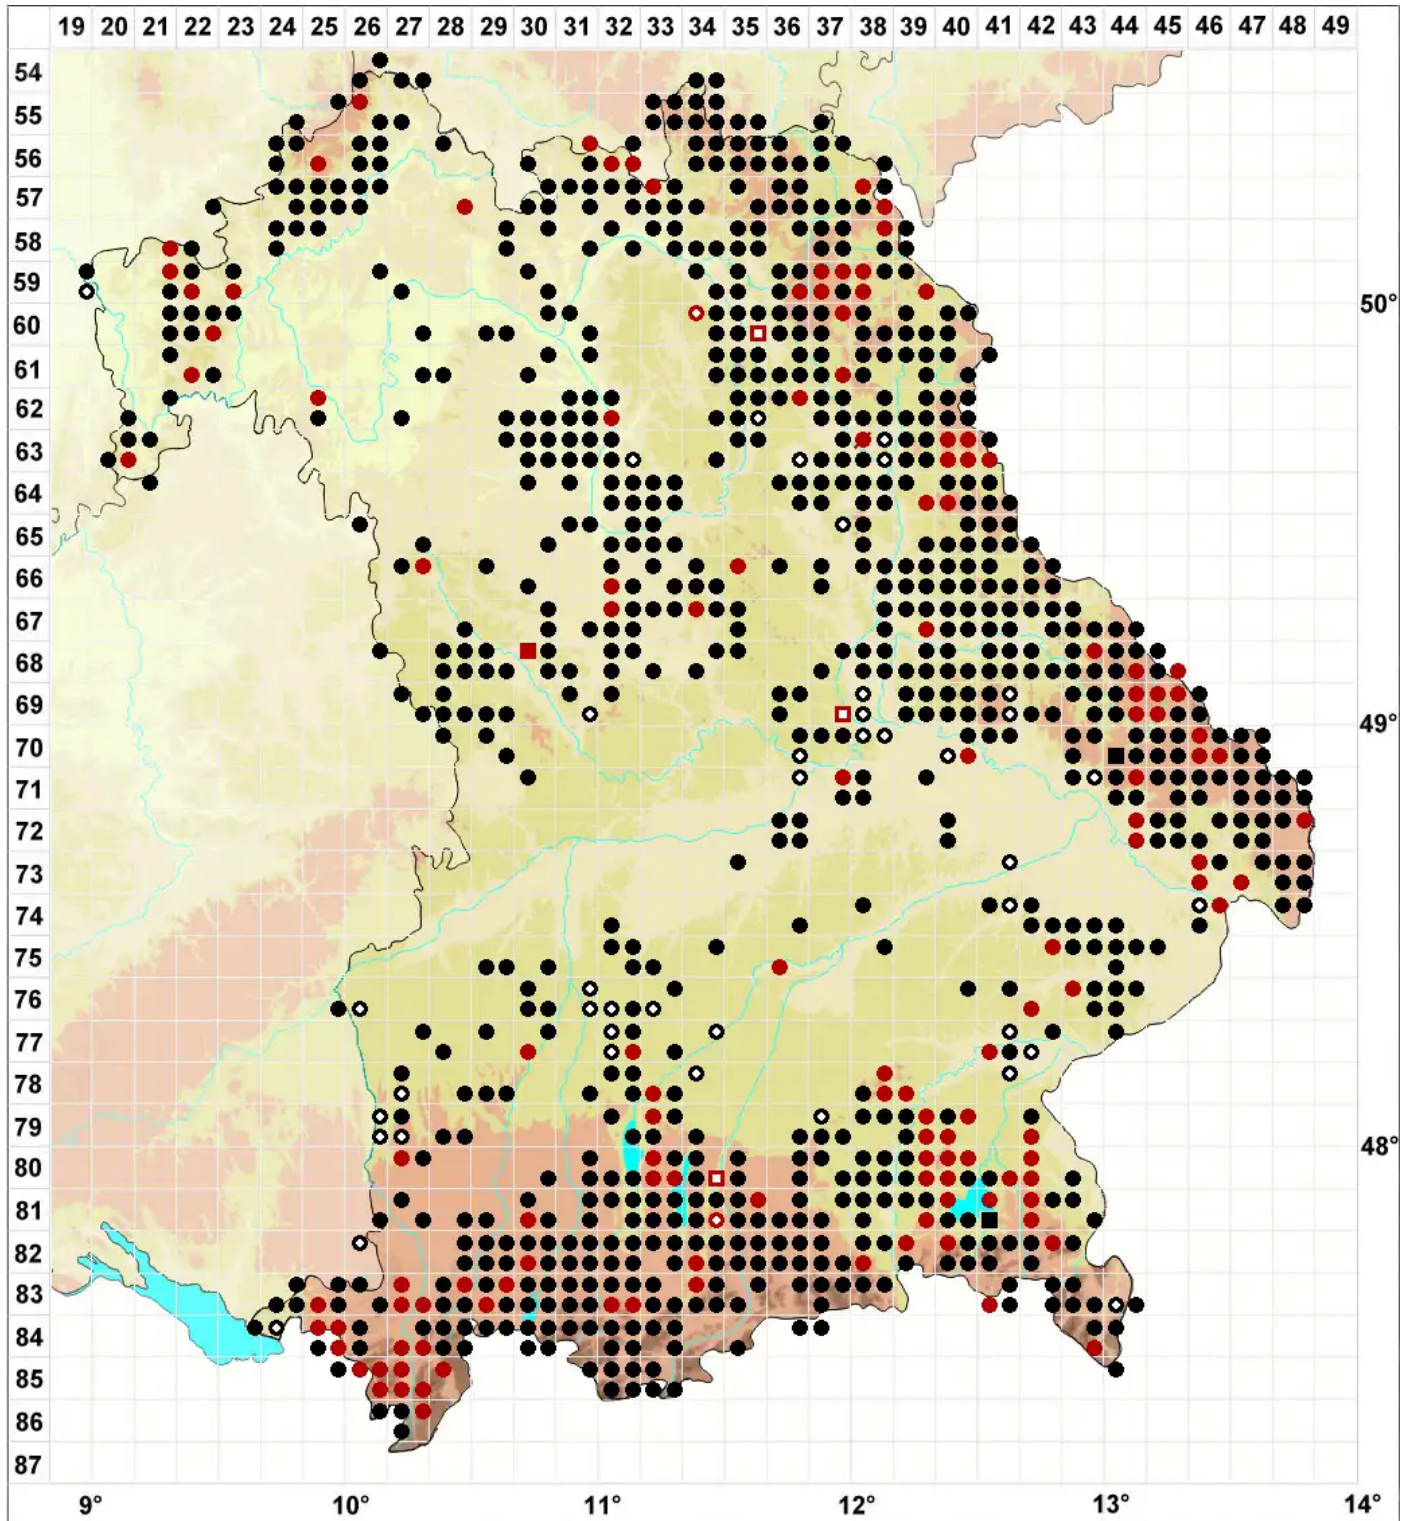

Sphagnum palustre L.

Kahnblättriges Torfmoos, Sumpf-Torfmoos

Legende:

Symbole:

Ausgefülltes Symbol:
Zeitraum von 1980 bis heute (Aktuelle Angabe)

Leeres Symbol:
Zeitraum vor 1980 (Altangabe)

Quadrat: Herbarbeleg