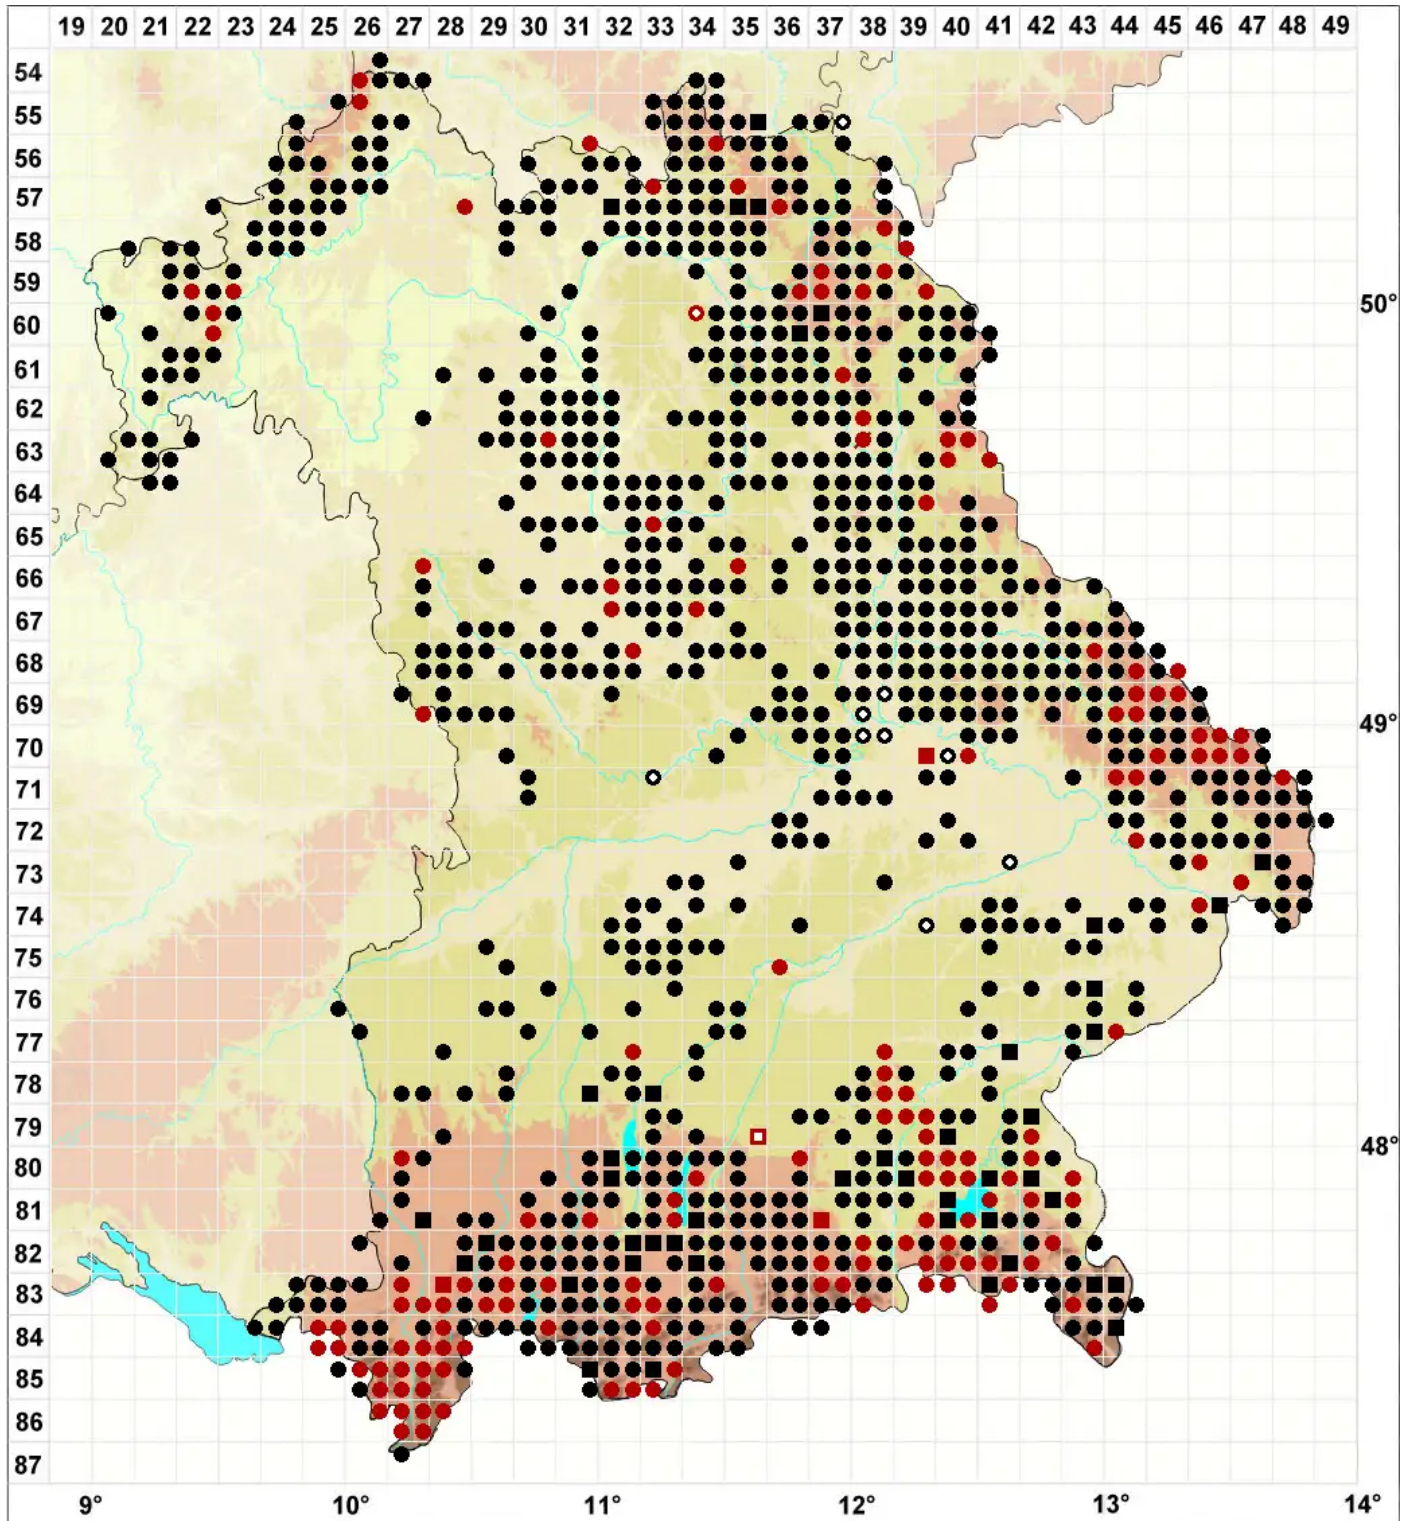

Sphagnum capillifolium (Ehrh.) Hedw.

Spitzblättriges Torfmoos, Hain-Torfmoos

Legende:

- Symbole:**
- Ausgefülltes Symbol:
Zeitraum von 1980 bis heute (Aktuelle Angabe)
 - Leeres Symbol:
Zeitraum vor 1980 (Altangabe)
 - Quadrat: Herbarbeleg