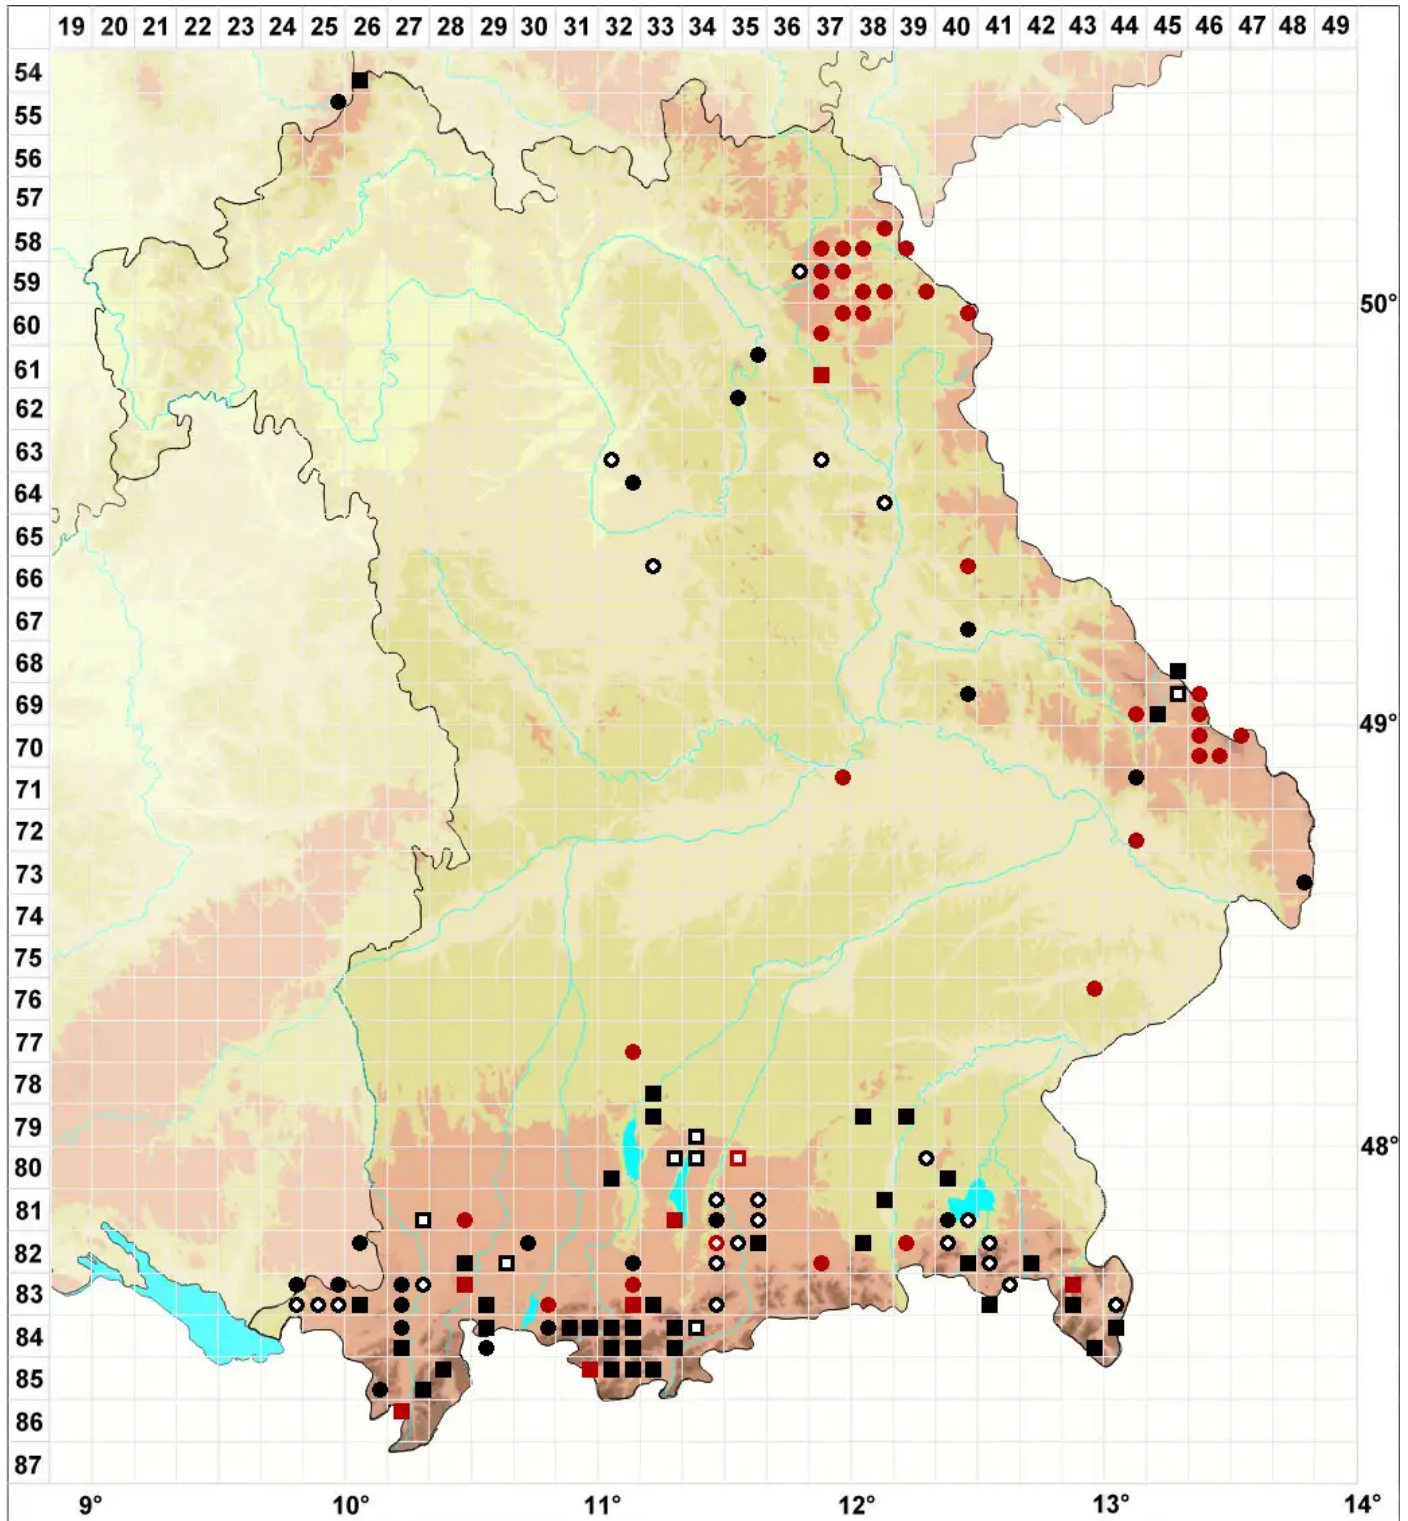

# Sphagnum centrale C.E.O.Jensen

Zentriertzelliges Torfmoos, Zweifarbiges Torfmoos, Zentriertes Torfmoos

Legende:

- Symbole:**  
Ausgefülltes Symbol:  
Zeitraum von 1980 bis heute (Aktuelle Angabe)  
Leeres Symbol:  
Zeitraum vor 1980 (Altangabe)  
Quadrat: Herbarbeleg