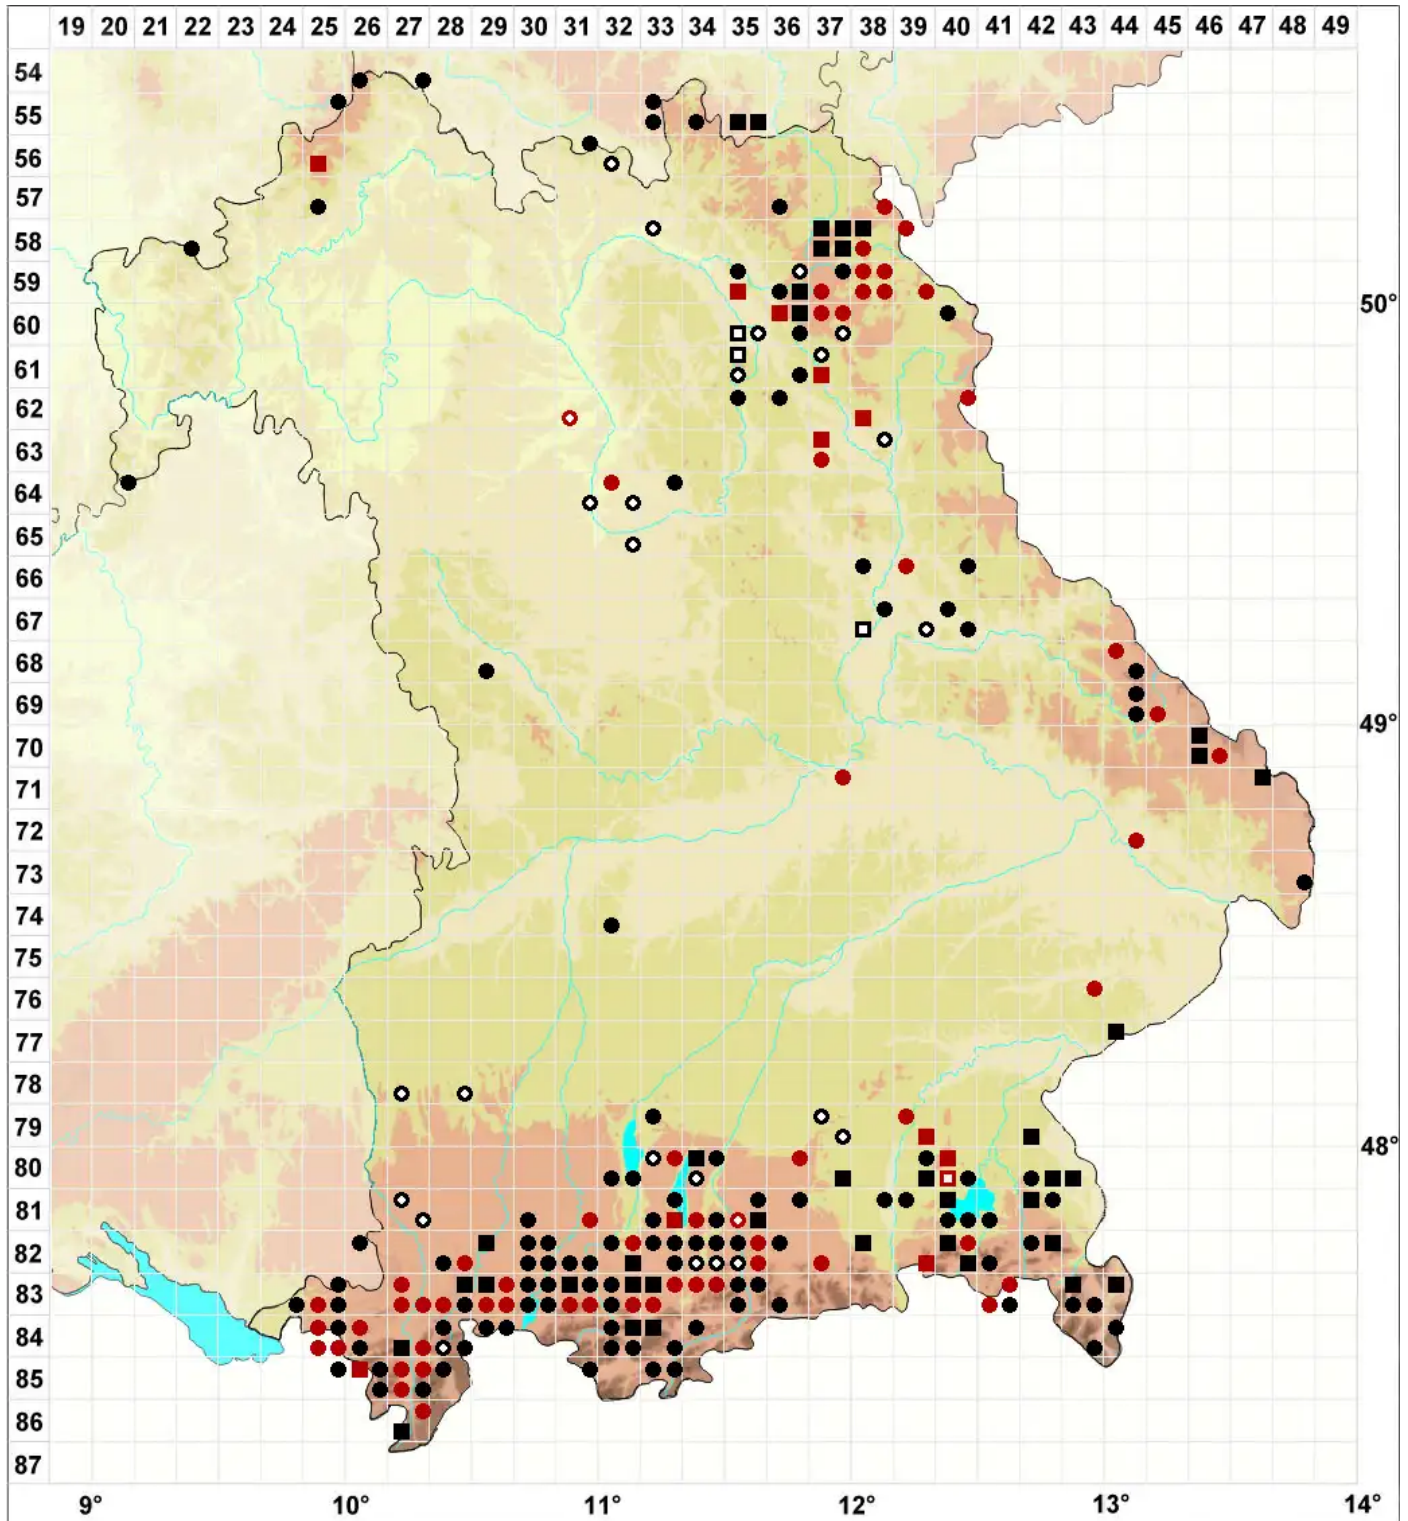

Sphagnum papillosum Lindb.

Warziges Torfmoos, Papillen-Torfmoos, Warziges Torfmoos

Legende:

- Symbole:**
Ausgefülltes Symbol:
Zeitraum von 1980 bis heute (Aktuelle Angabe)
Leeres Symbol:
Zeitraum vor 1980 (Altangabe)
Quadrat: Herbarbeleg