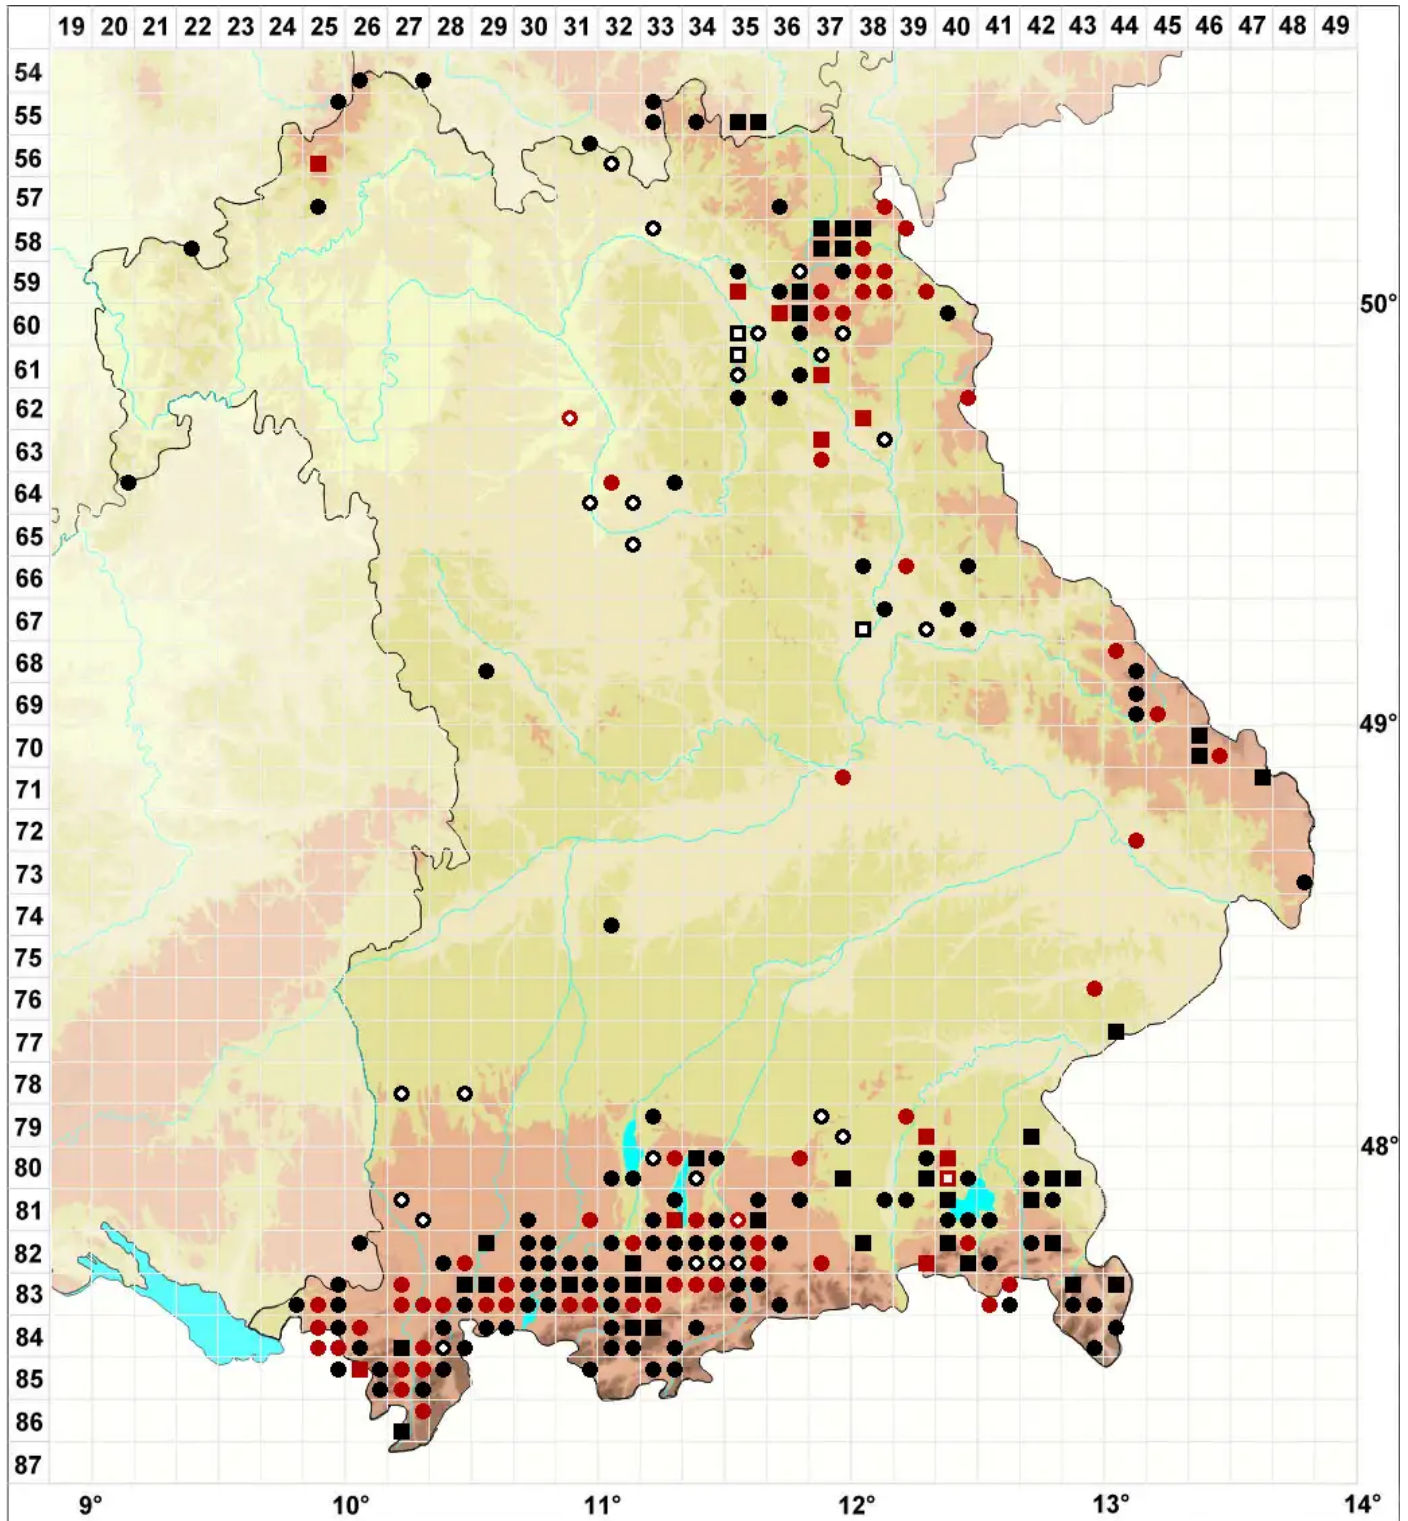

# Sphagnum papillosum Lindb.

Warziges Torfmoos, Papillen-Torfmoos, Warziges Torfmoos

Legende:

- Symbole:**  
Ausgefülltes Symbol:  
Zeitraum von 1980 bis heute (Aktuelle Angabe)  
Leeres Symbol:  
Zeitraum vor 1980 (Altangabe)  
Quadrat: Herbarbeleg