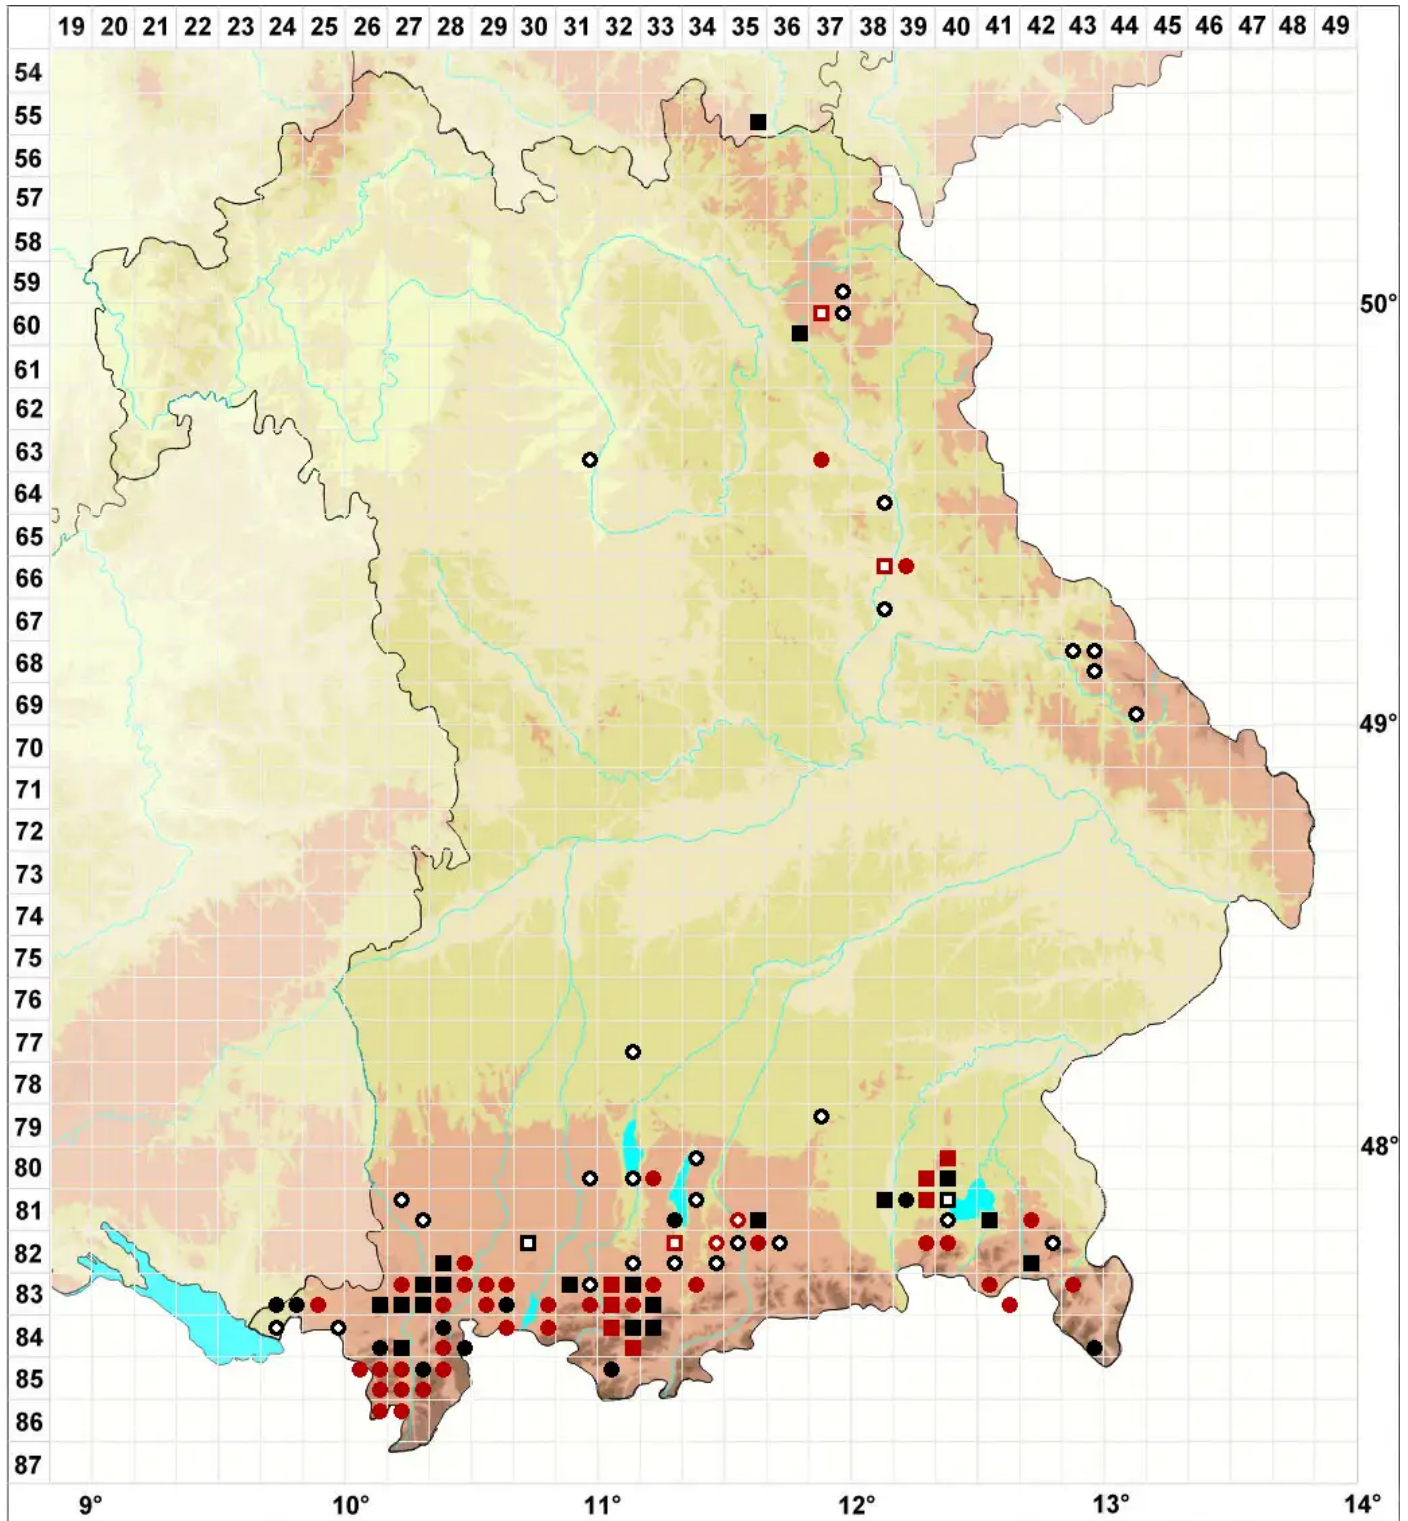

# Sphagnum platyphyllum (Lindb. ex Braithw.) Sull. ex Warnst.

## Löffelblatt-Torfmoos

Legende:

**Symbole:**

Ausgefülltes Symbol:  
Zeitraum von 1980 bis heute (Aktuelle Angabe)

Leeres Symbol:  
Zeitraum vor 1980 (Altangabe)

Quadrat: Herbarbeleg