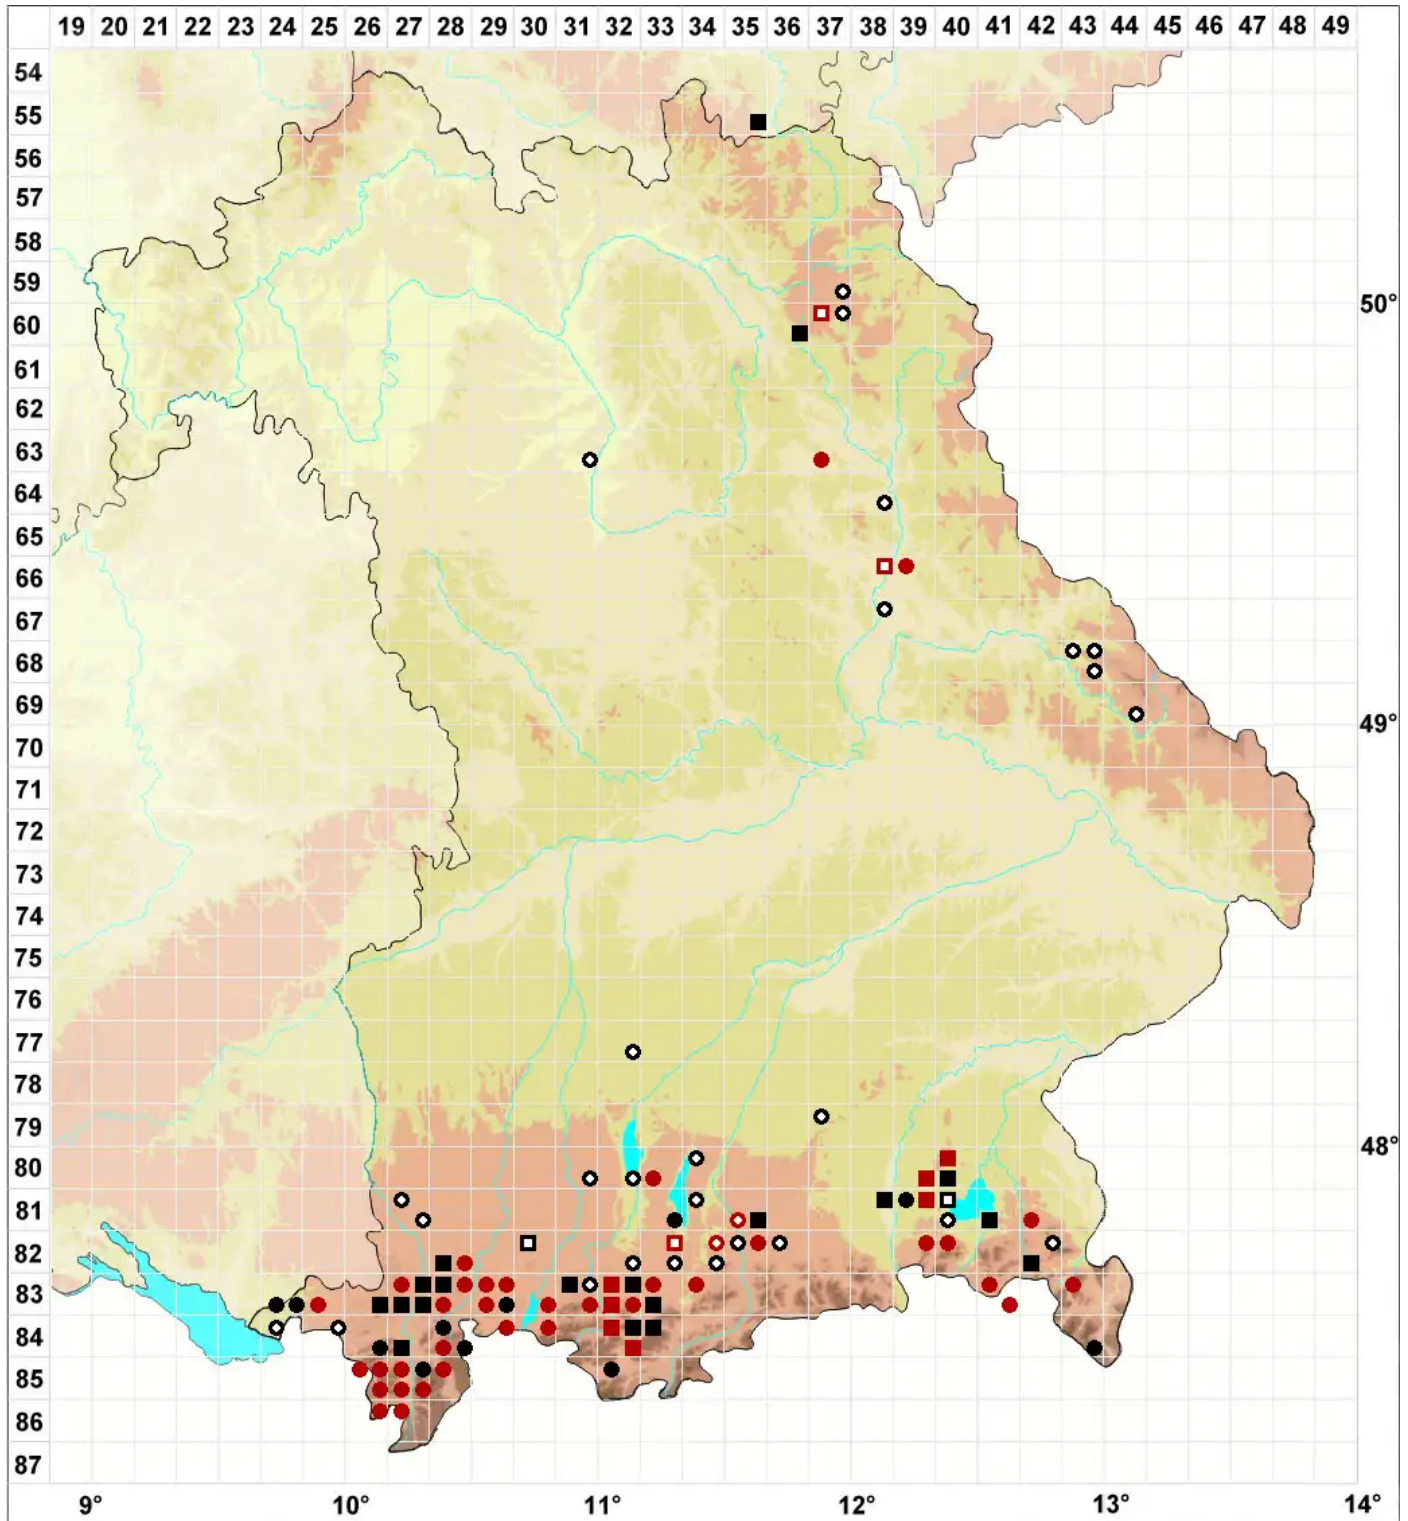

# Sphagnum platyphyllum (Lindb. ex Braithw.) Sull. ex Warnst.

## Löffelblatt-Torfmoos

Legende:

- Symbole:**
- Ausgefülltes Symbol:  
Zeitraum von 1980 bis heute (Aktuelle Angabe)
  - Leeres Symbol:  
Zeitraum vor 1980 (Altangabe)
  - Quadrat: Herbarbeleg