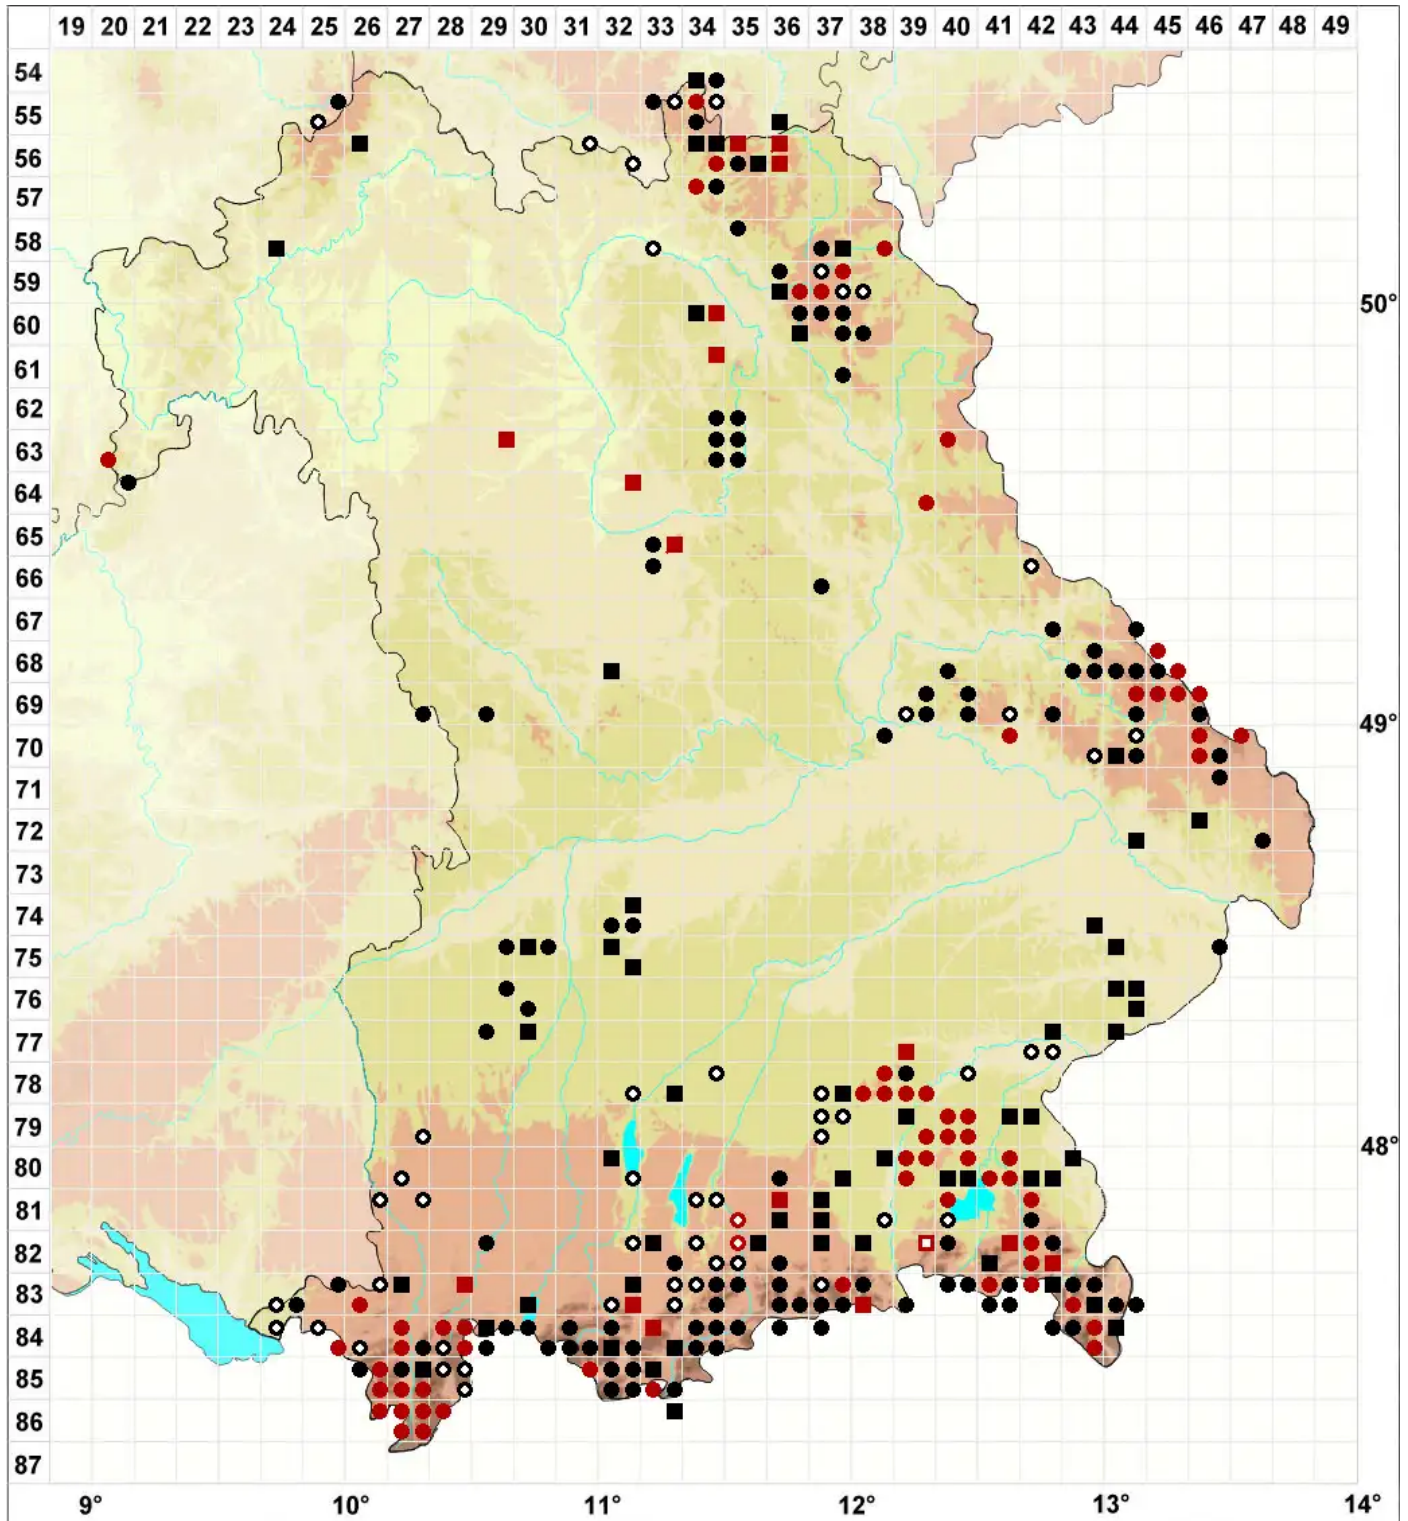

# Sphagnum quinquefarium (Braithw.) Warnst.

Fünfzeiliges Torfmoos

Legende:

**Symbole:**  
Ausgefülltes Symbol:  
Zeitraum von 1980 bis heute (Aktuelle Angabe)  
Leeres Symbol:  
Zeitraum vor 1980 (Altangabe)  
Quadrat: Herbarbeleg