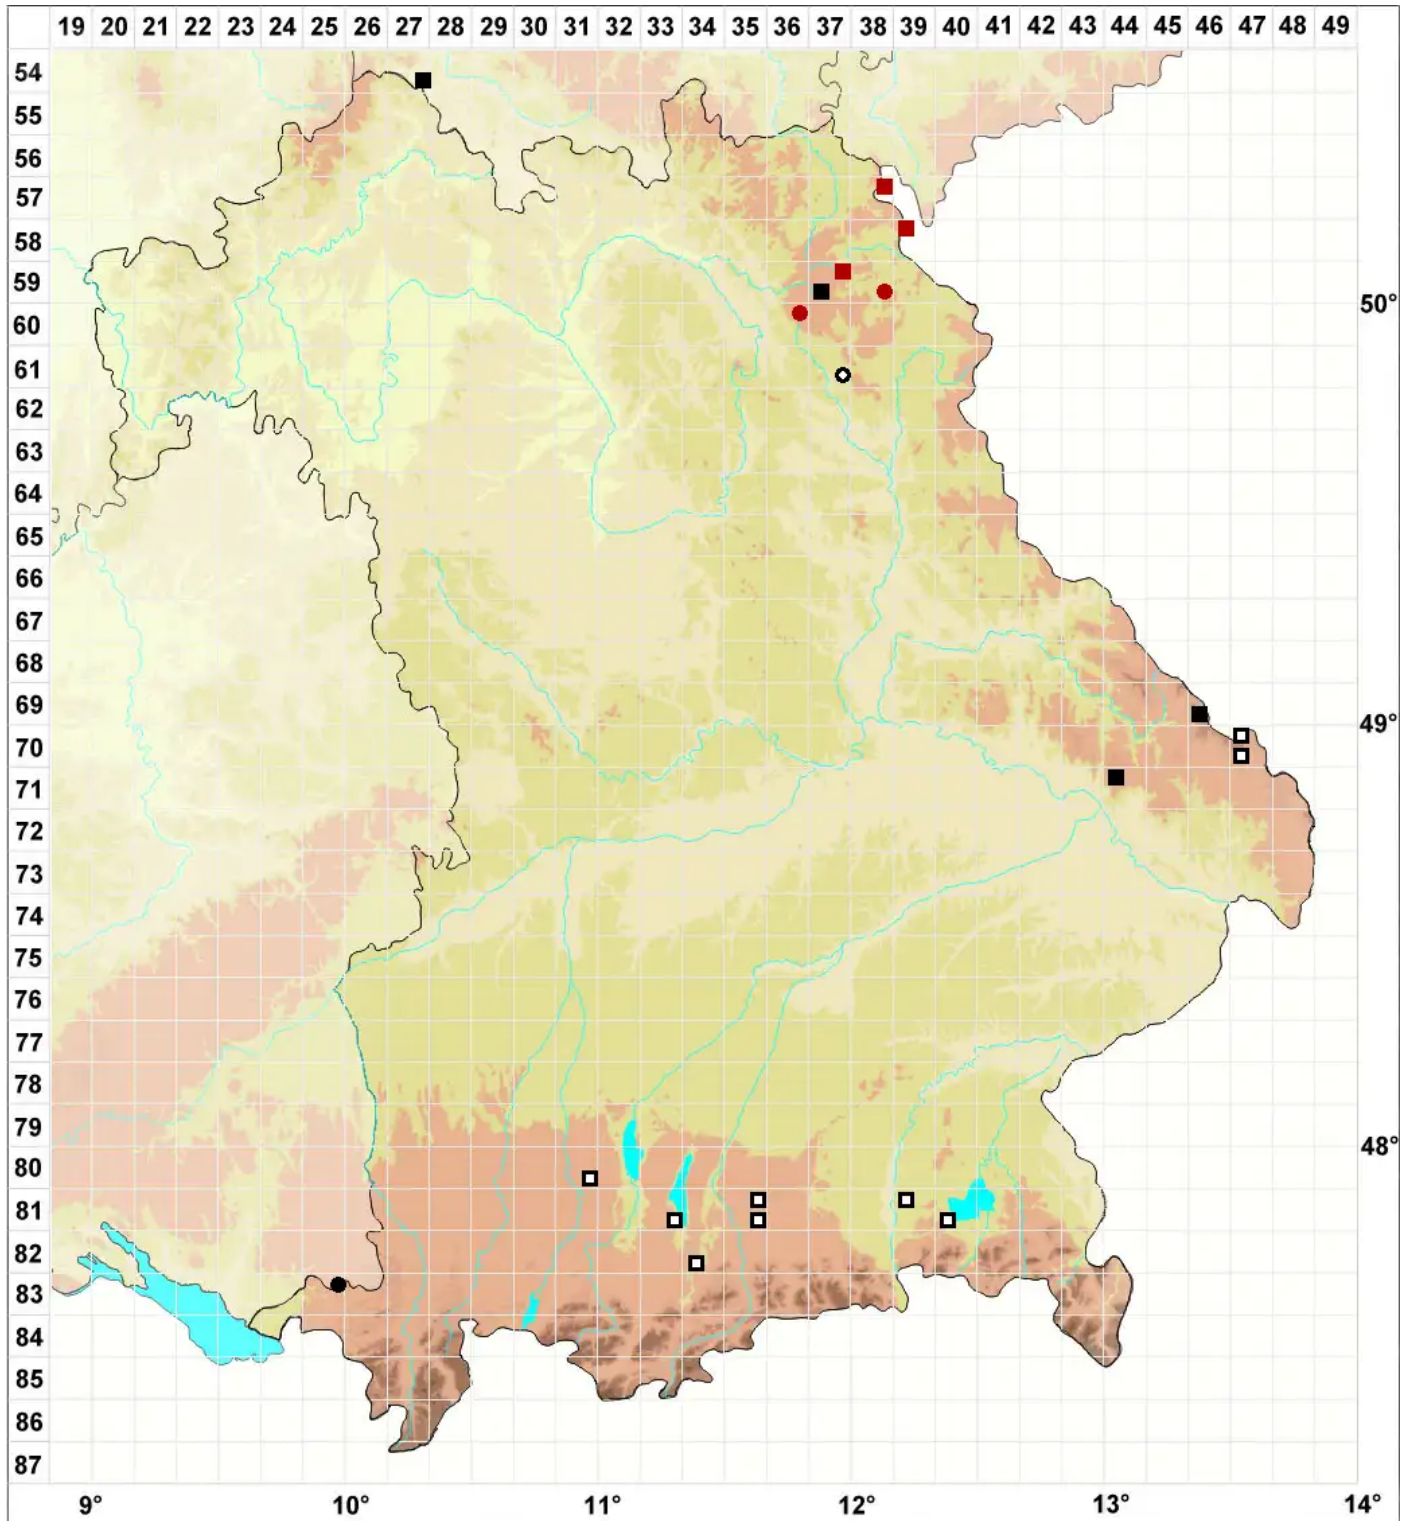

Sphagnum balticum (Russow) C.E.O.Jensen

Baltisches Torfmoos

Legende:

Symbole:

Ausgefülltes Symbol:
Zeitraum von 1980 bis heute (Aktuelle Angabe)

Leeres Symbol:
Zeitraum vor 1980 (Altangabe)

Quadrat: Herbarbeleg