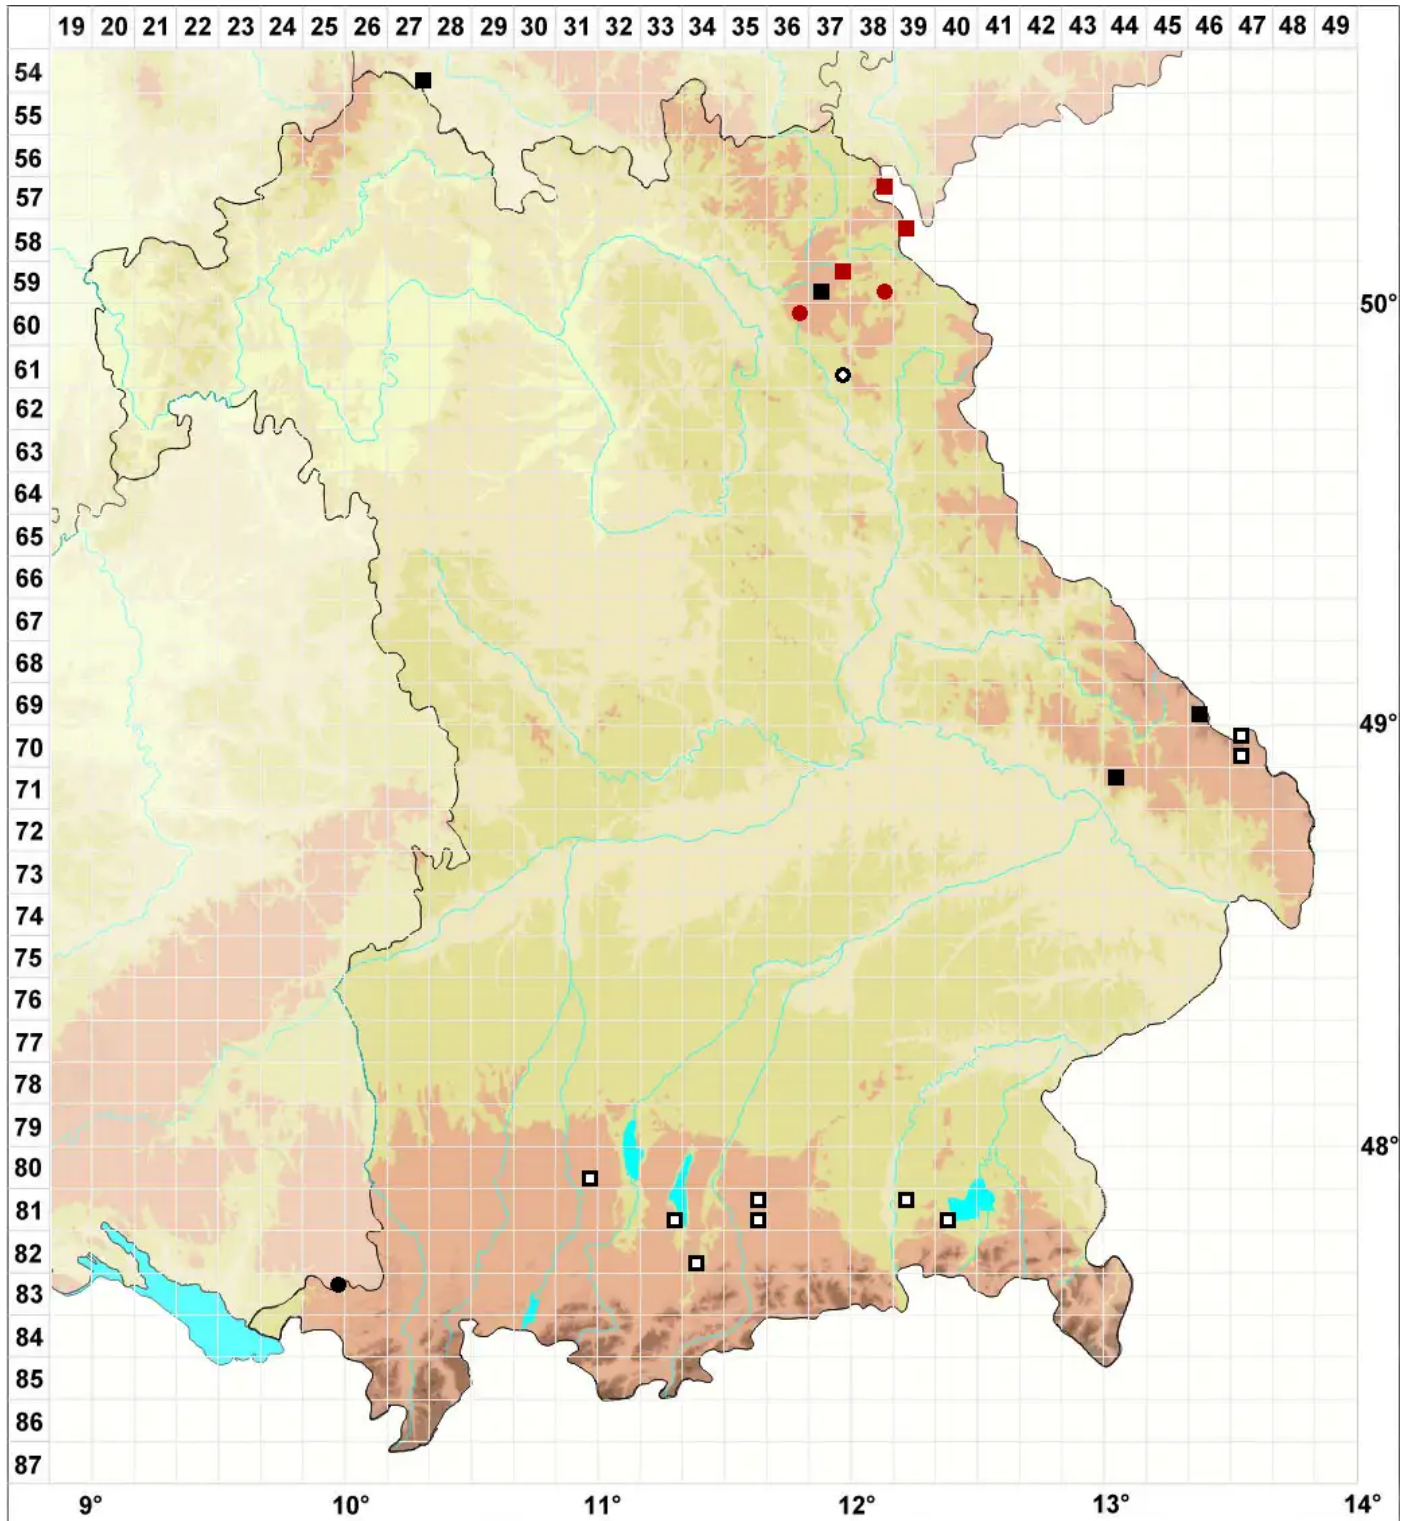

Sphagnum balticum (Russow) C.E.O.Jensen

Baltisches Torfmoos

Legende:

Symbole:
Ausgefülltes Symbol:
Zeitraum von 1980 bis heute (Aktuelle Angabe)
Leeres Symbol:
Zeitraum vor 1980 (Altangabe)
Quadrat: Herbarbeleg