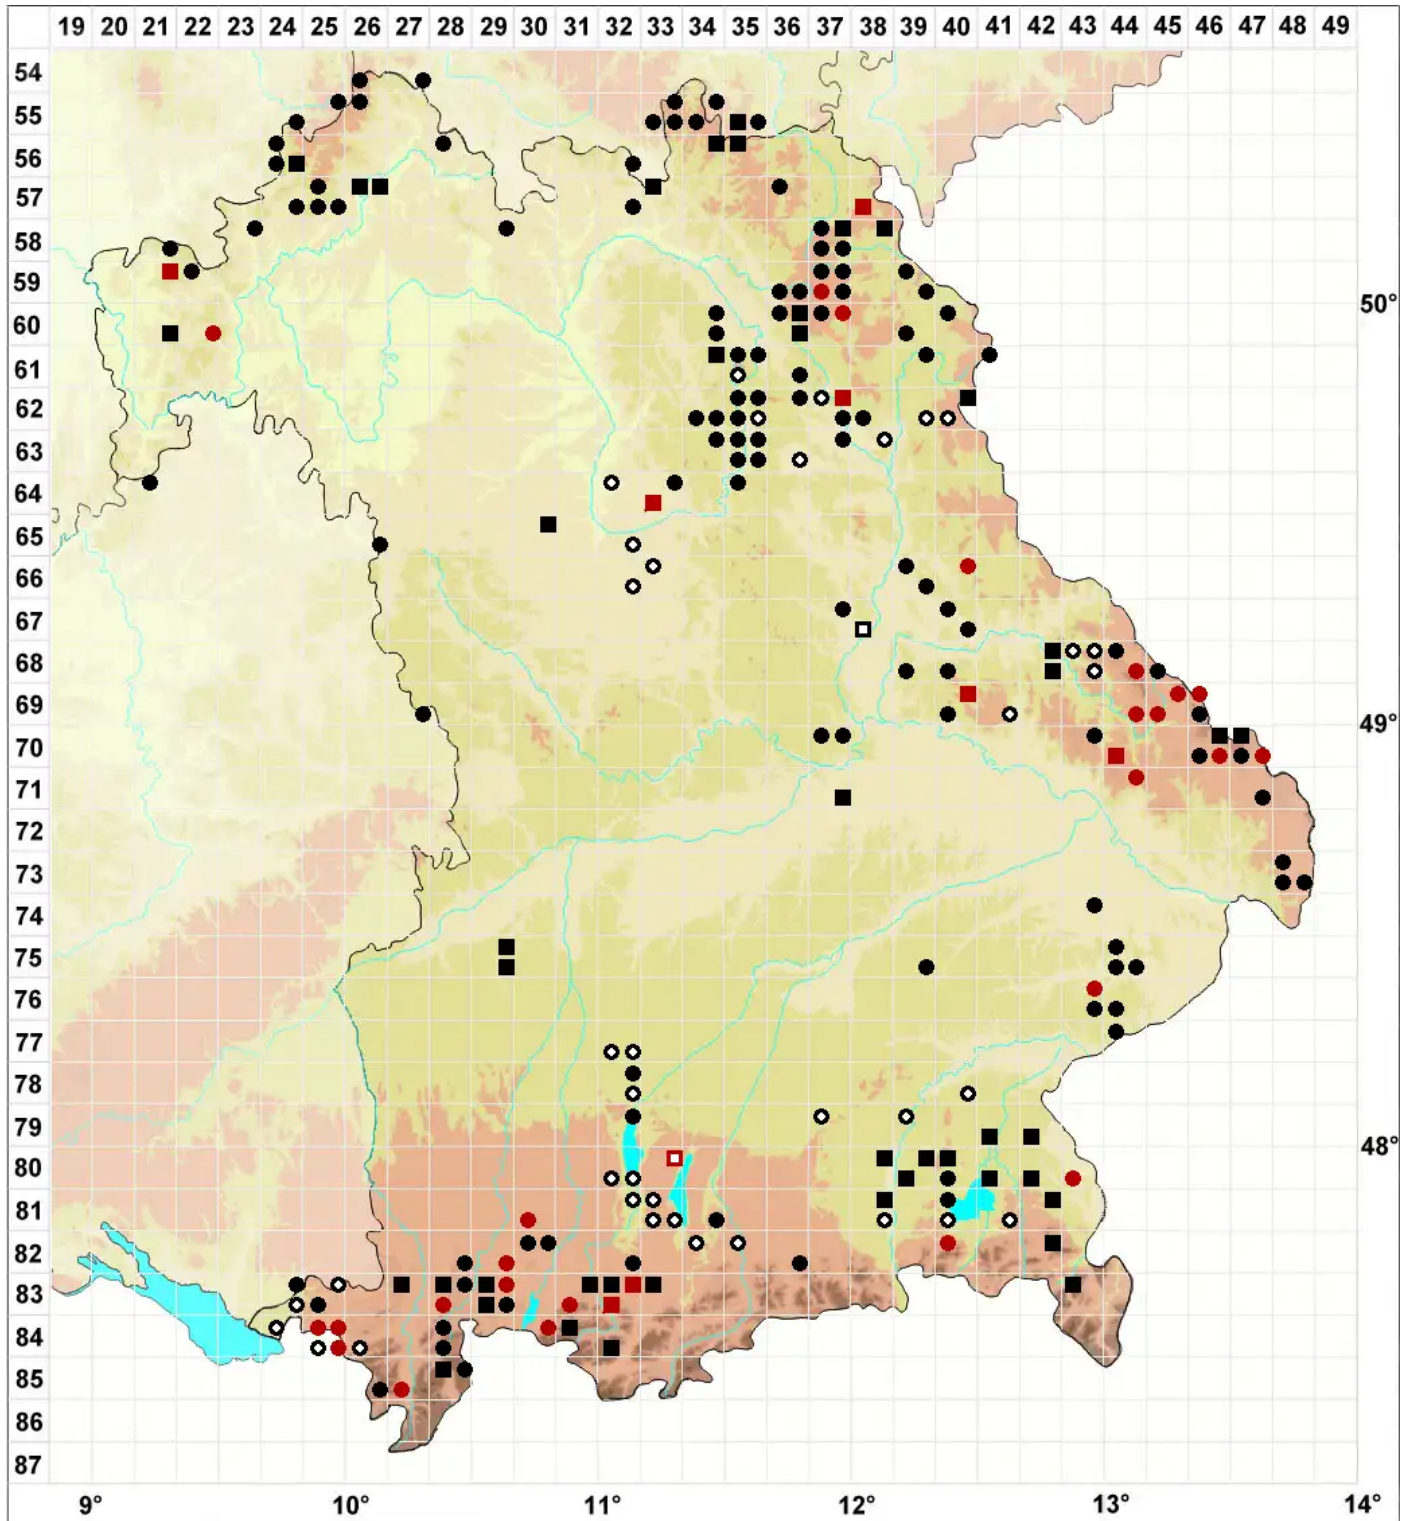

Sphagnum flexuosum Dozy & Molk.

Gekrümmtes Torfmoos, Verbogenes Torfmoos

Legende:

Symbole:

Ausgefülltes Symbol:
Zeitraum von 1980 bis heute (Aktuelle Angabe)

Leeres Symbol:
Zeitraum vor 1980 (Altangabe)

Quadrat: Herbarbeleg