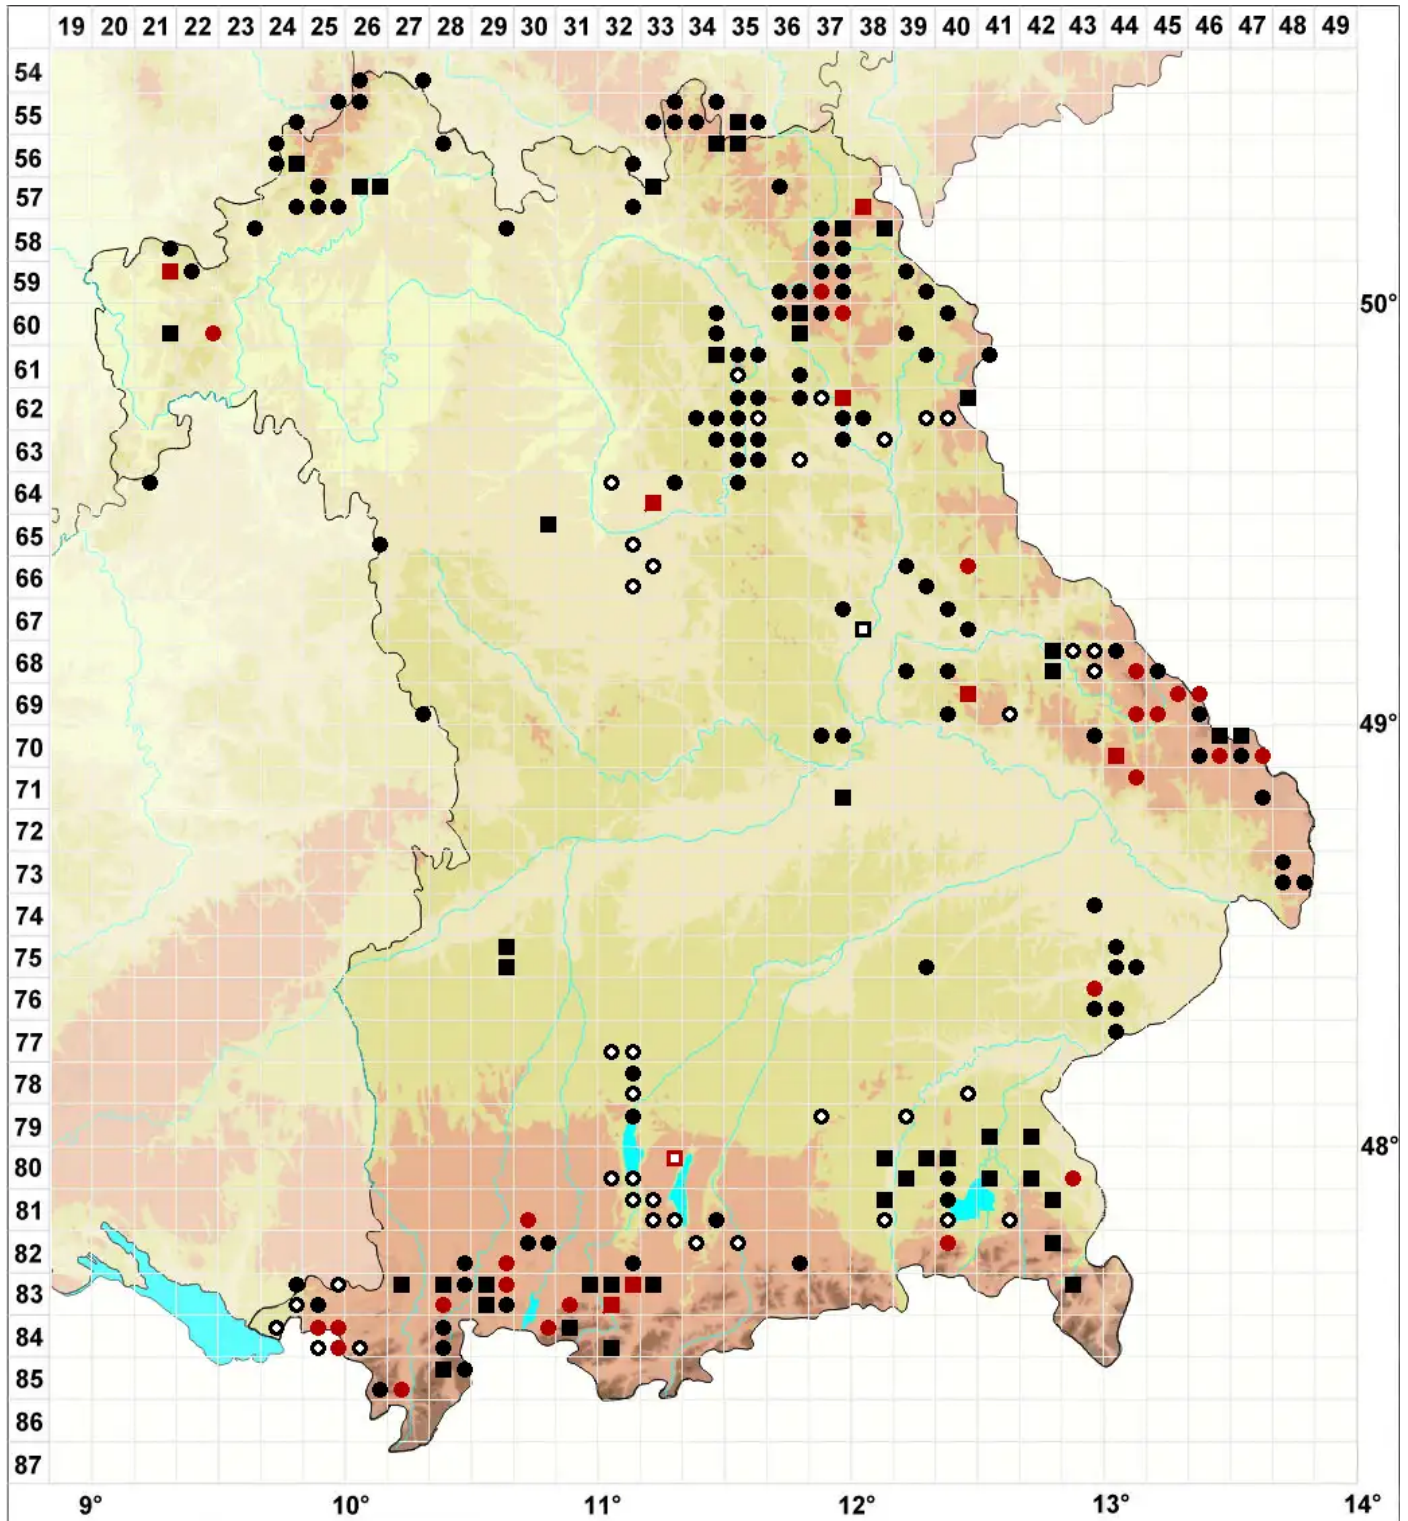

Sphagnum flexuosum Dozy & Molk.

Gekrümmtes Torfmoos, Verbogenes Torfmoos

Legende:

Symbole:
Ausgefülltes Symbol:
Zeitraum von 1980 bis heute (Aktuelle Angabe)
Leeres Symbol:
Zeitraum vor 1980 (Altangabe)
Quadrat: Herbarbeleg