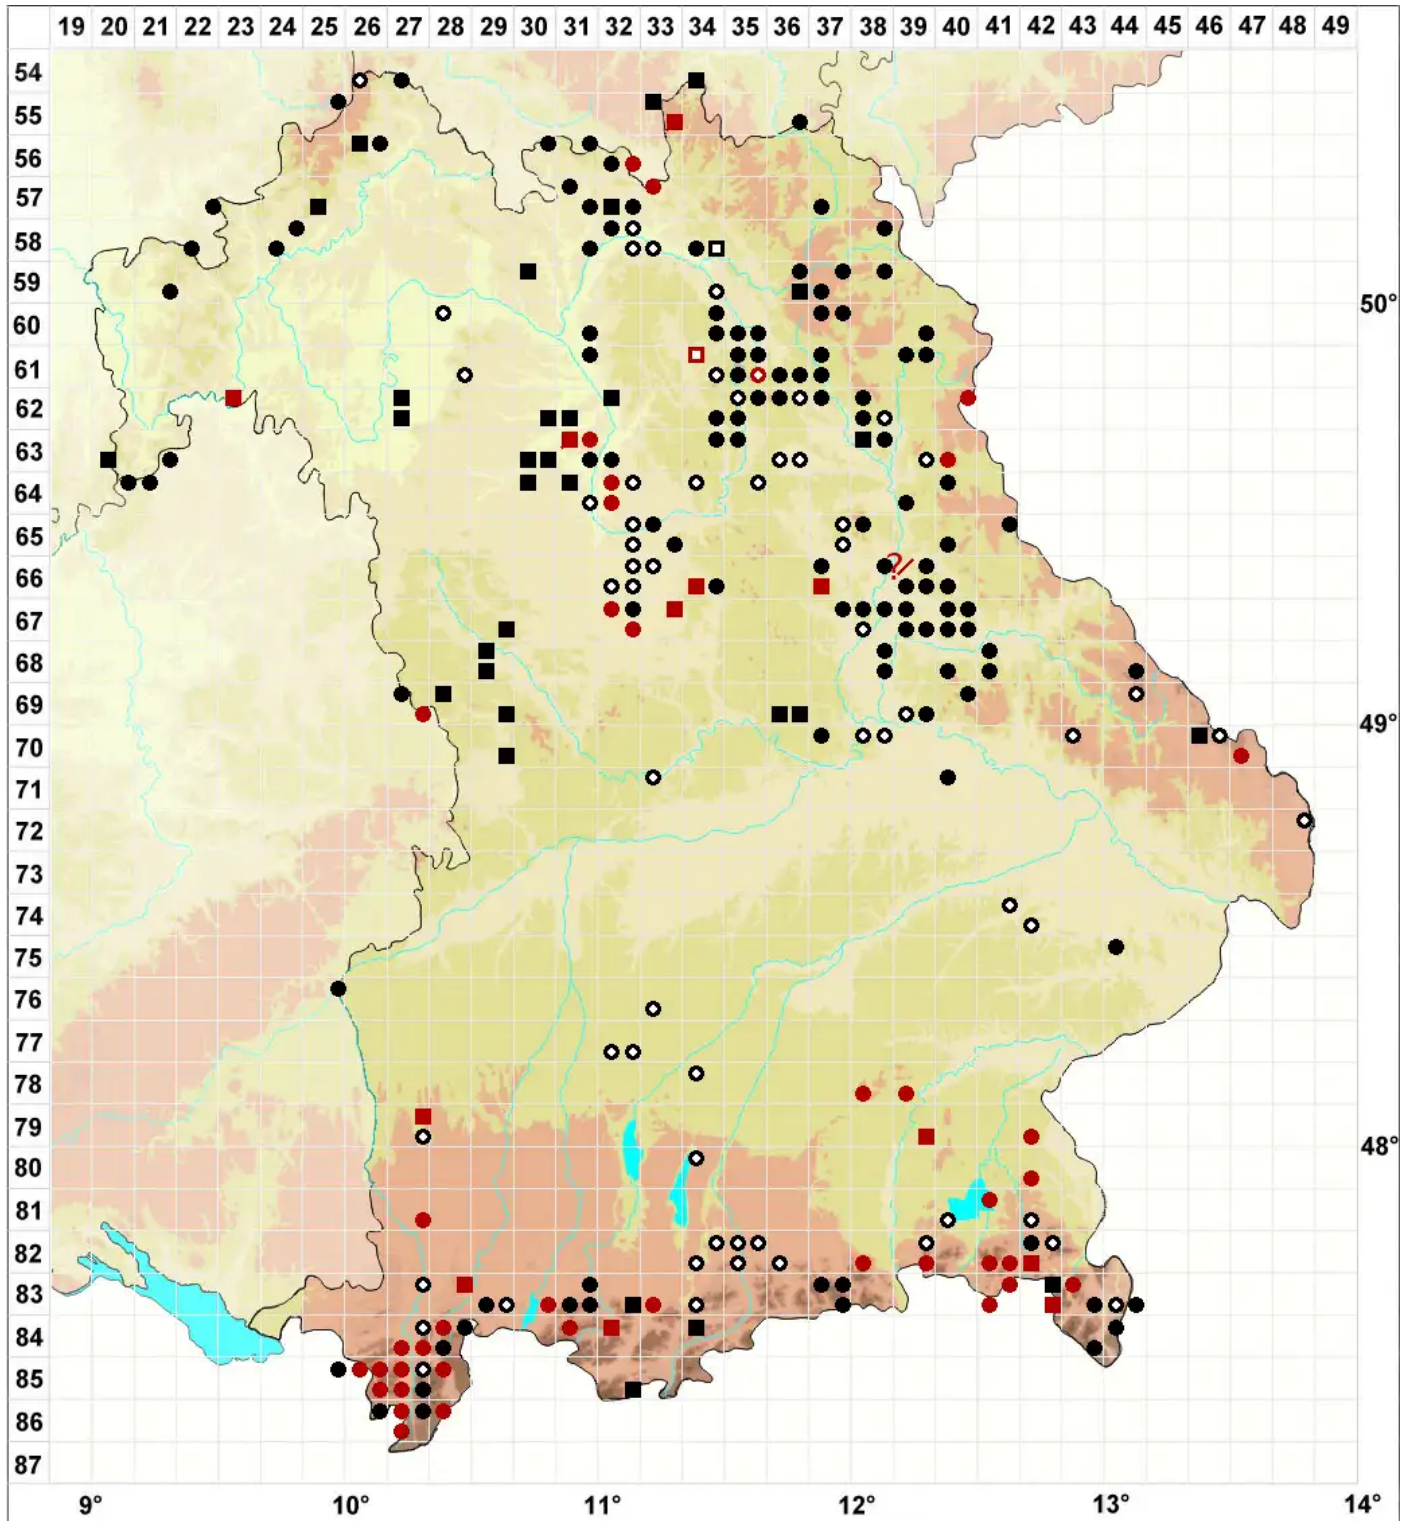

# Sphagnum compactum Lam. & DC.

## Dichtes Torfmoos

Legende:

- Symbole:**
- Ausgefülltes Symbol:  
Zeitraum von 1980 bis heute (Aktuelle Angabe)
  - Leeres Symbol:  
Zeitraum vor 1980 (Altangabe)
  - Quadrat: Herbarbeleg