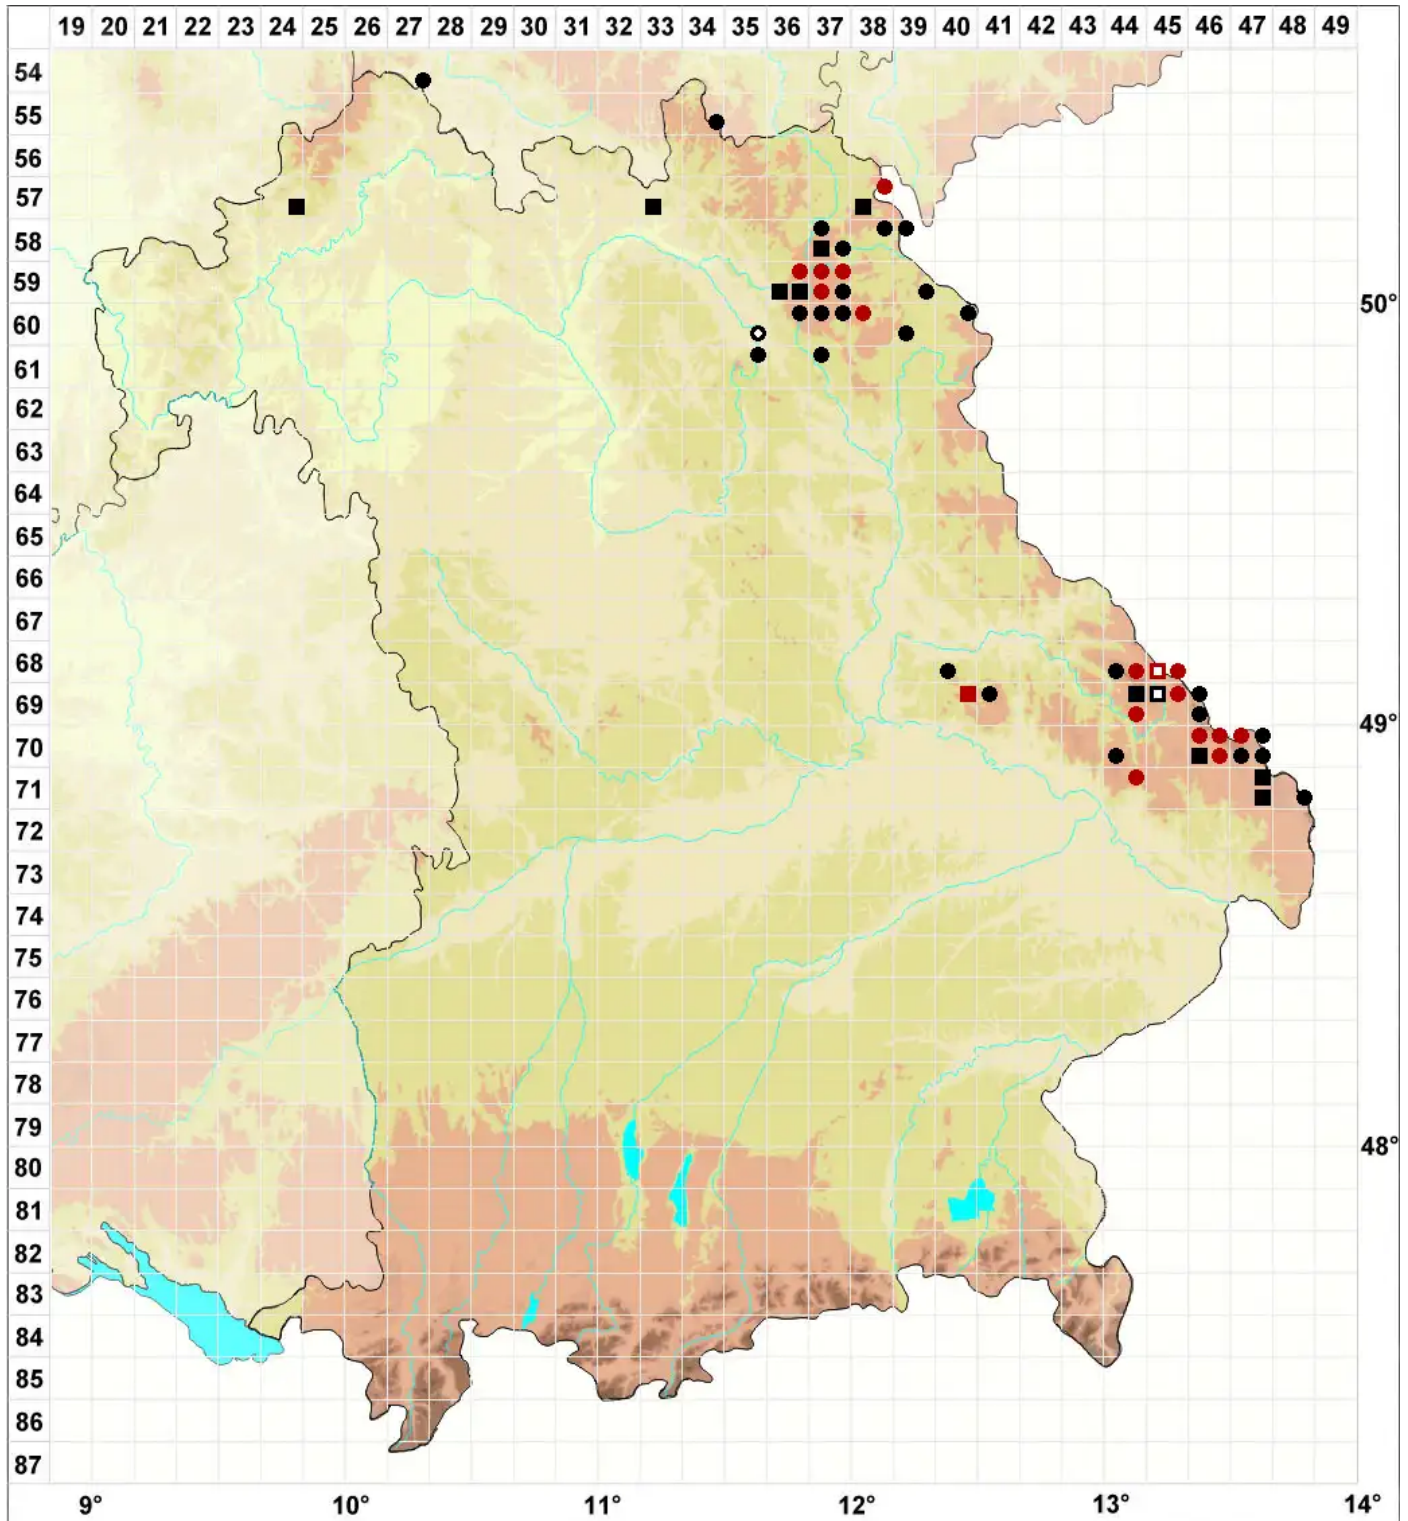

# Sphagnum riparium Ångstr.

## Ufer-Torfmoos

Legende:

- Symbole:**
- Ausgefülltes Symbol:  
Zeitraum von 1980 bis heute (Aktuelle Angabe)
  - Leeres Symbol:  
Zeitraum vor 1980 (Altangabe)
  - Quadrat: Herbarbeleg