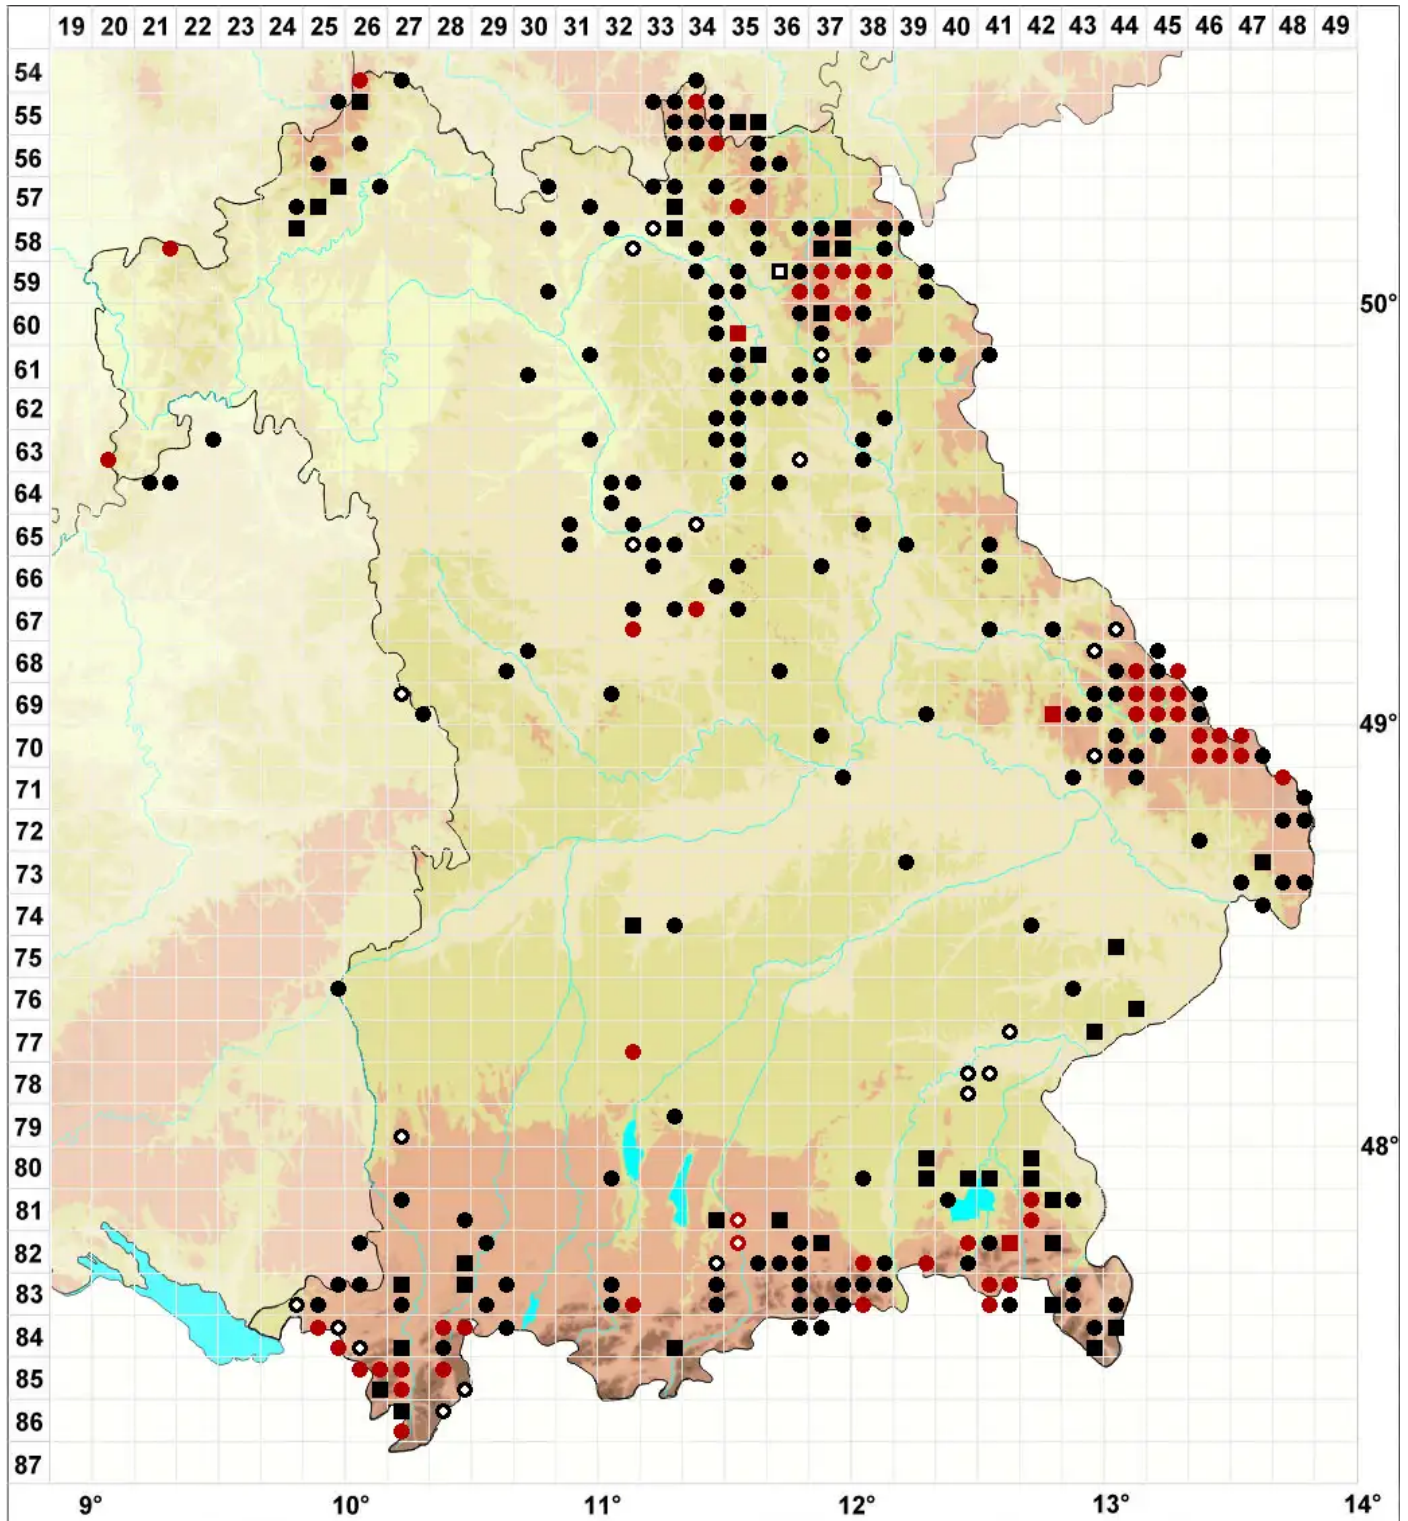

Sphagnum russowii Warnst.

Derbes Torfmoos

Legende:

- Symbole:**
- Ausgefülltes Symbol:
Zeitraum von 1980 bis heute (Aktuelle Angabe)
 - Leeres Symbol:
Zeitraum vor 1980 (Altangabe)
 - Quadrat: Herbarbeleg