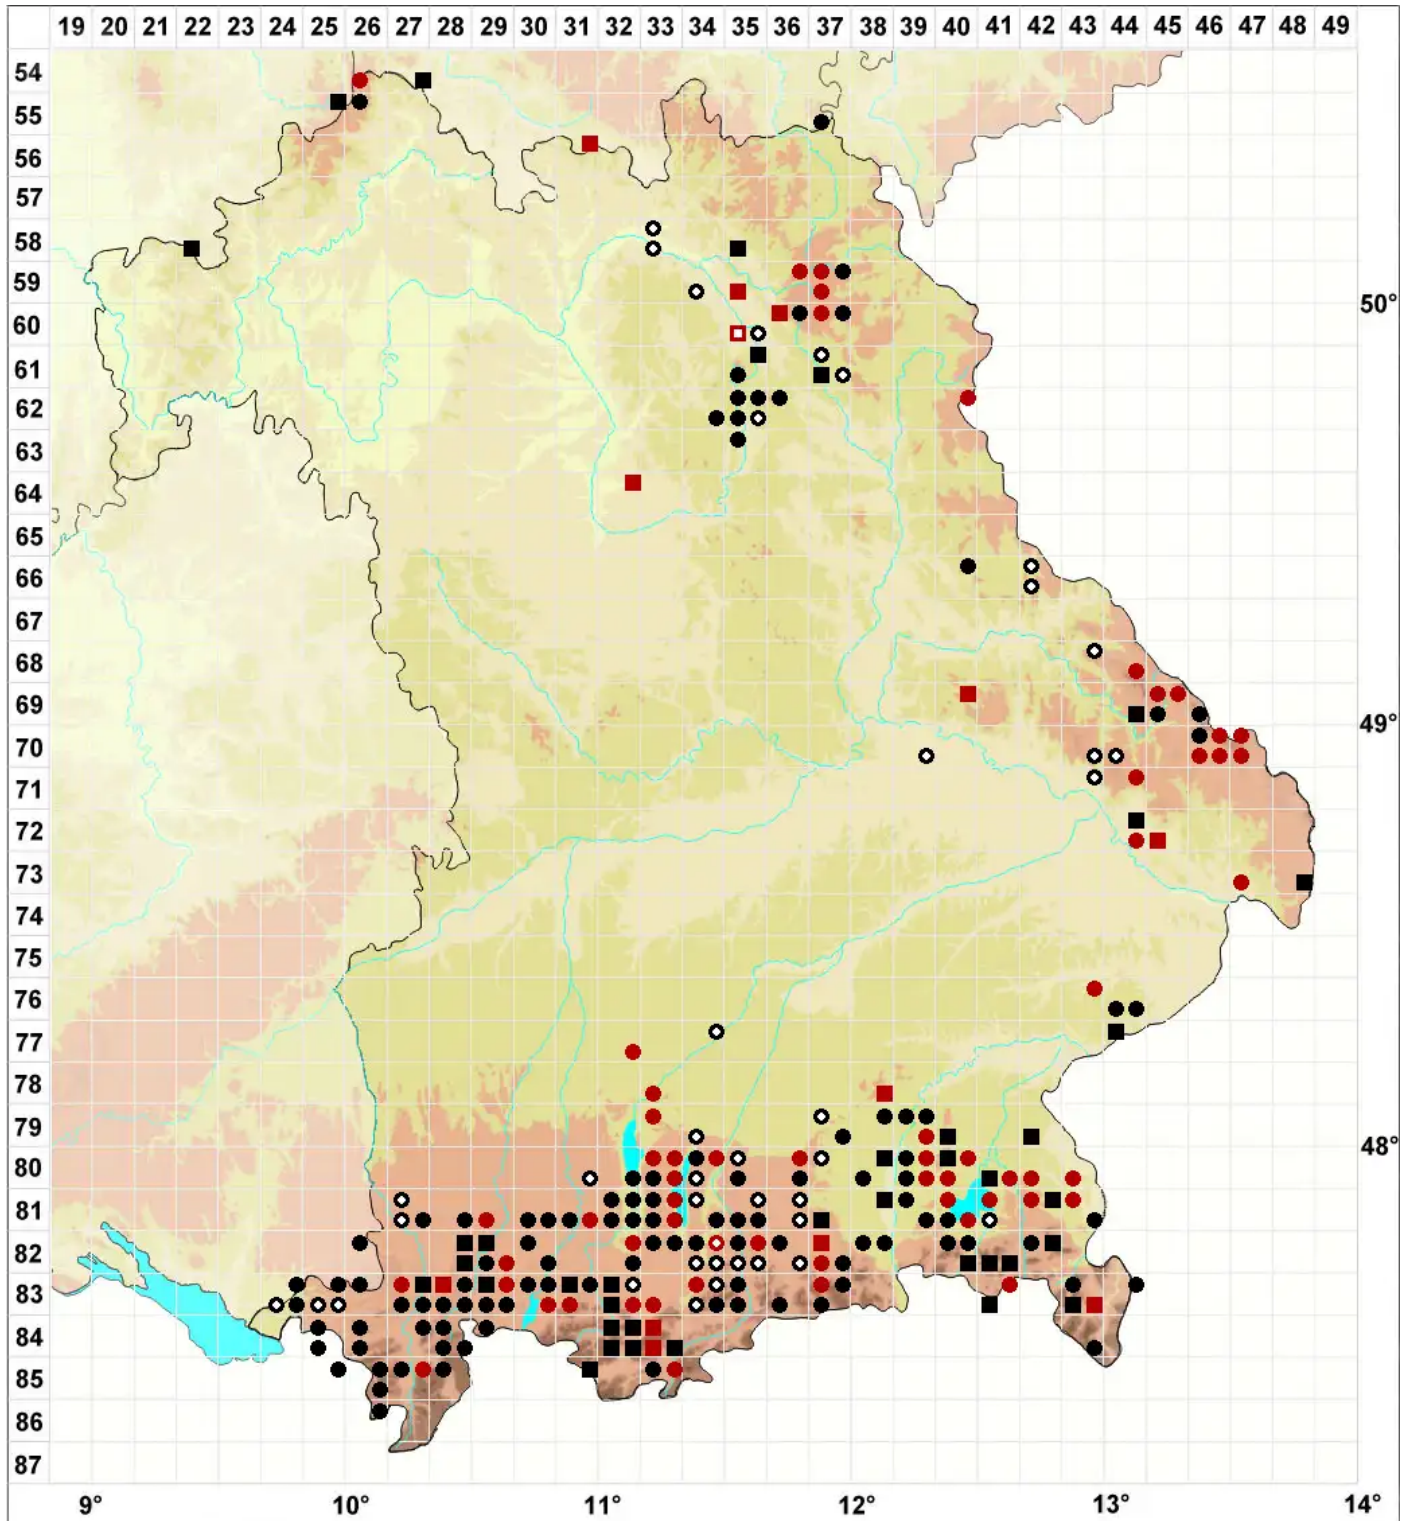

Sphagnum rubellum Wilson

Rötliches Torfmoos

Legende:

- Symbole:**
Ausgefülltes Symbol:
Zeitraum von 1980 bis heute (Aktuelle Angabe)
Leeres Symbol:
Zeitraum vor 1980 (Altangabe)
Quadrat: Herbarbeleg