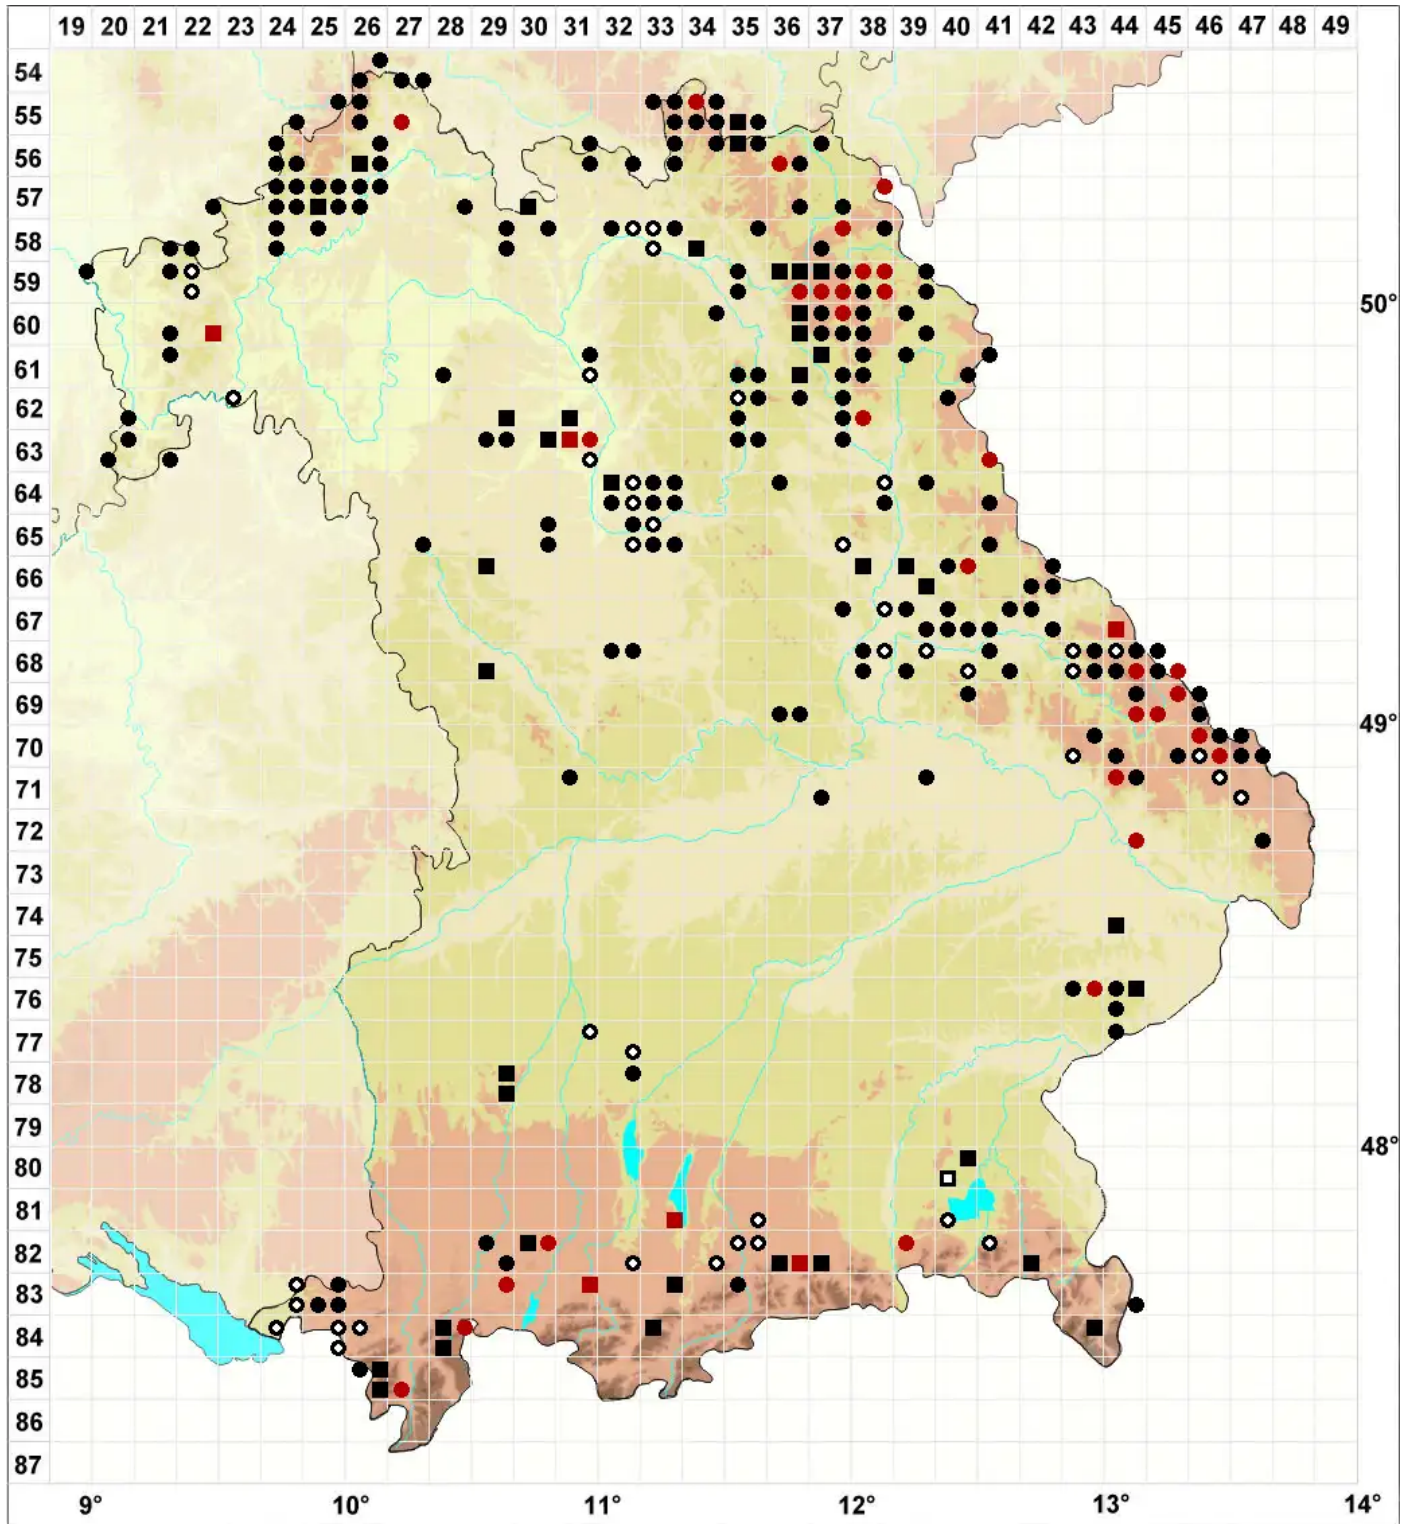

Sphagnum auriculatum Schimp.

Geöhrtres Torfmoos

Legende:

- Symbole:**
- Ausgefülltes Symbol:
Zeitraum von 1980 bis heute (Aktuelle Angabe)
 - Leeres Symbol:
Zeitraum vor 1980 (Altangabe)
 - Quadrat: Herbarbeleg