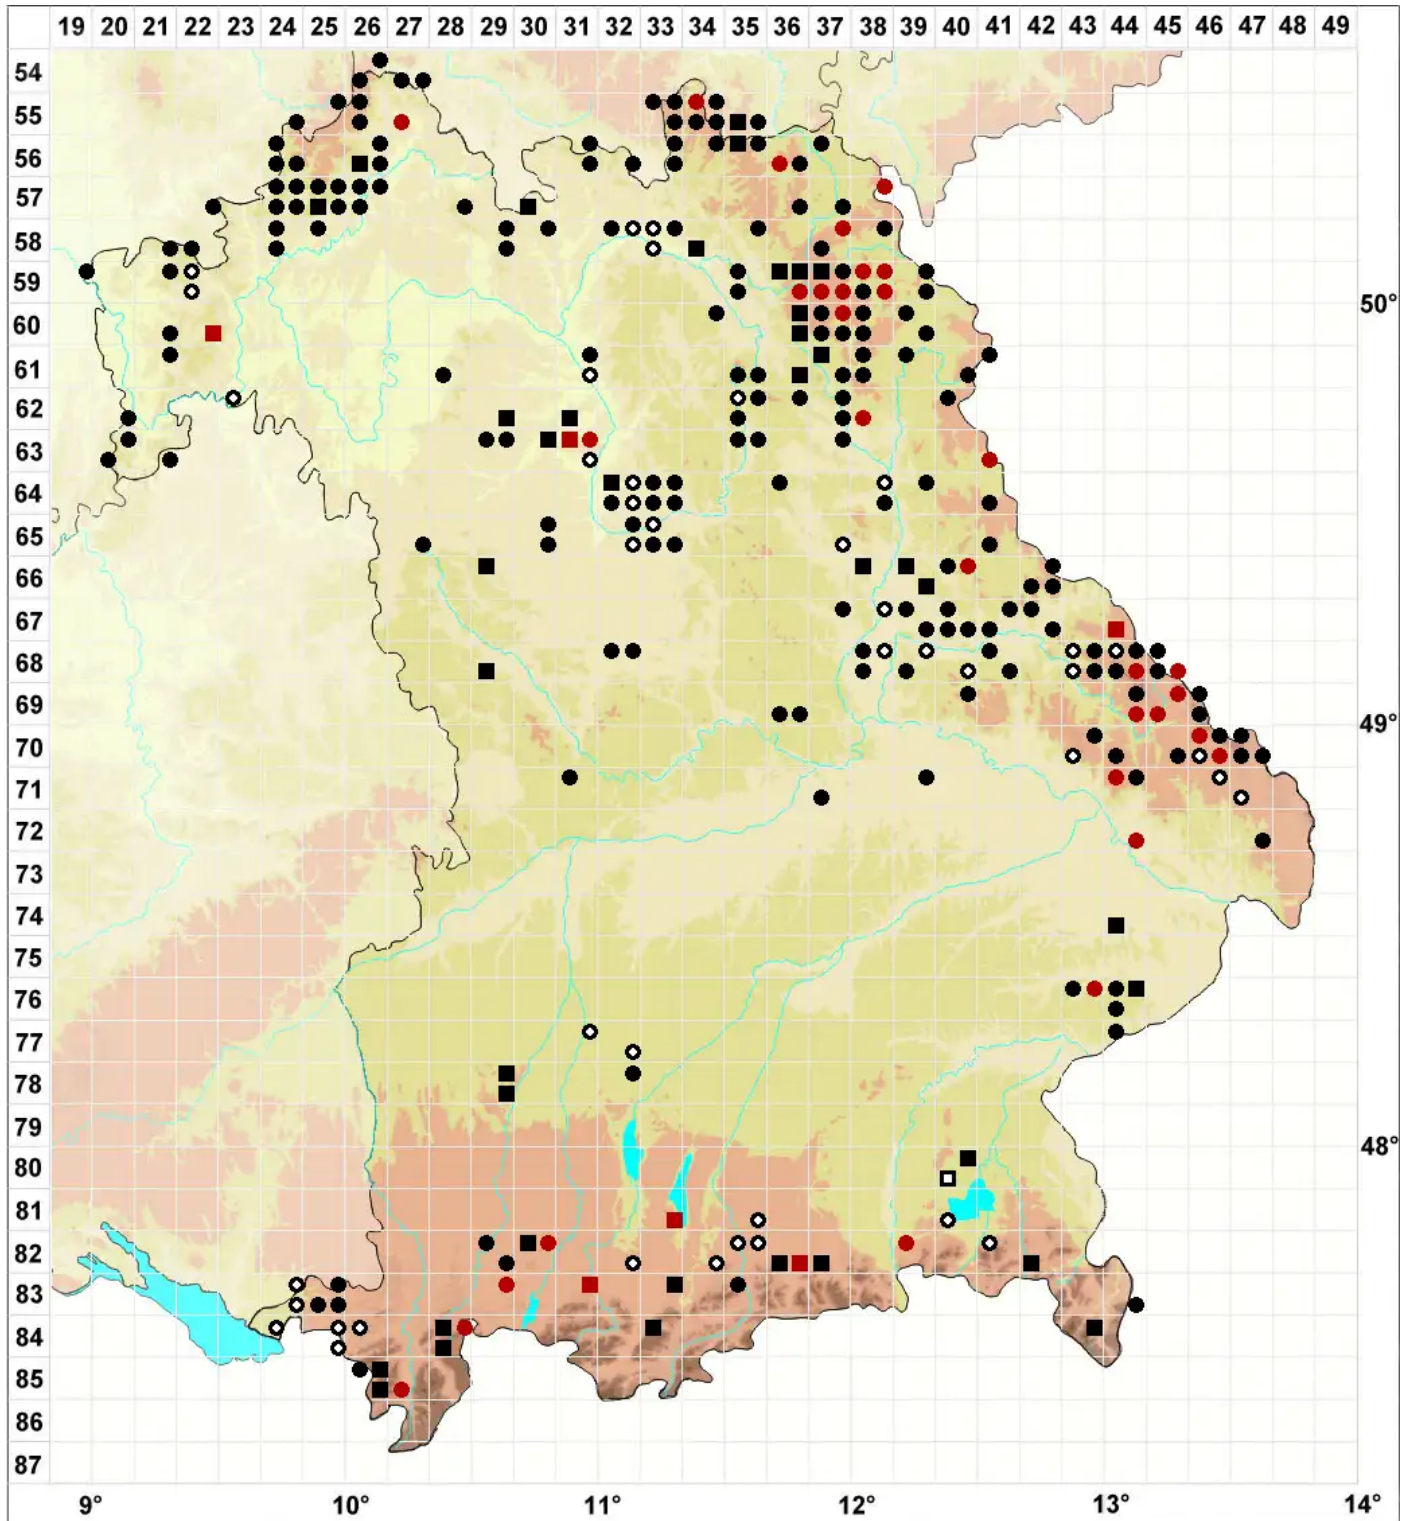

Sphagnum auriculatum Schimp.

Geöhrtes Torfmoos

Legende:

- Symbole:**
Ausgefülltes Symbol:
Zeitraum von 1980 bis heute (Aktuelle Angabe)
Leeres Symbol:
Zeitraum vor 1980 (Altangabe)
Quadrat: Herbarbeleg