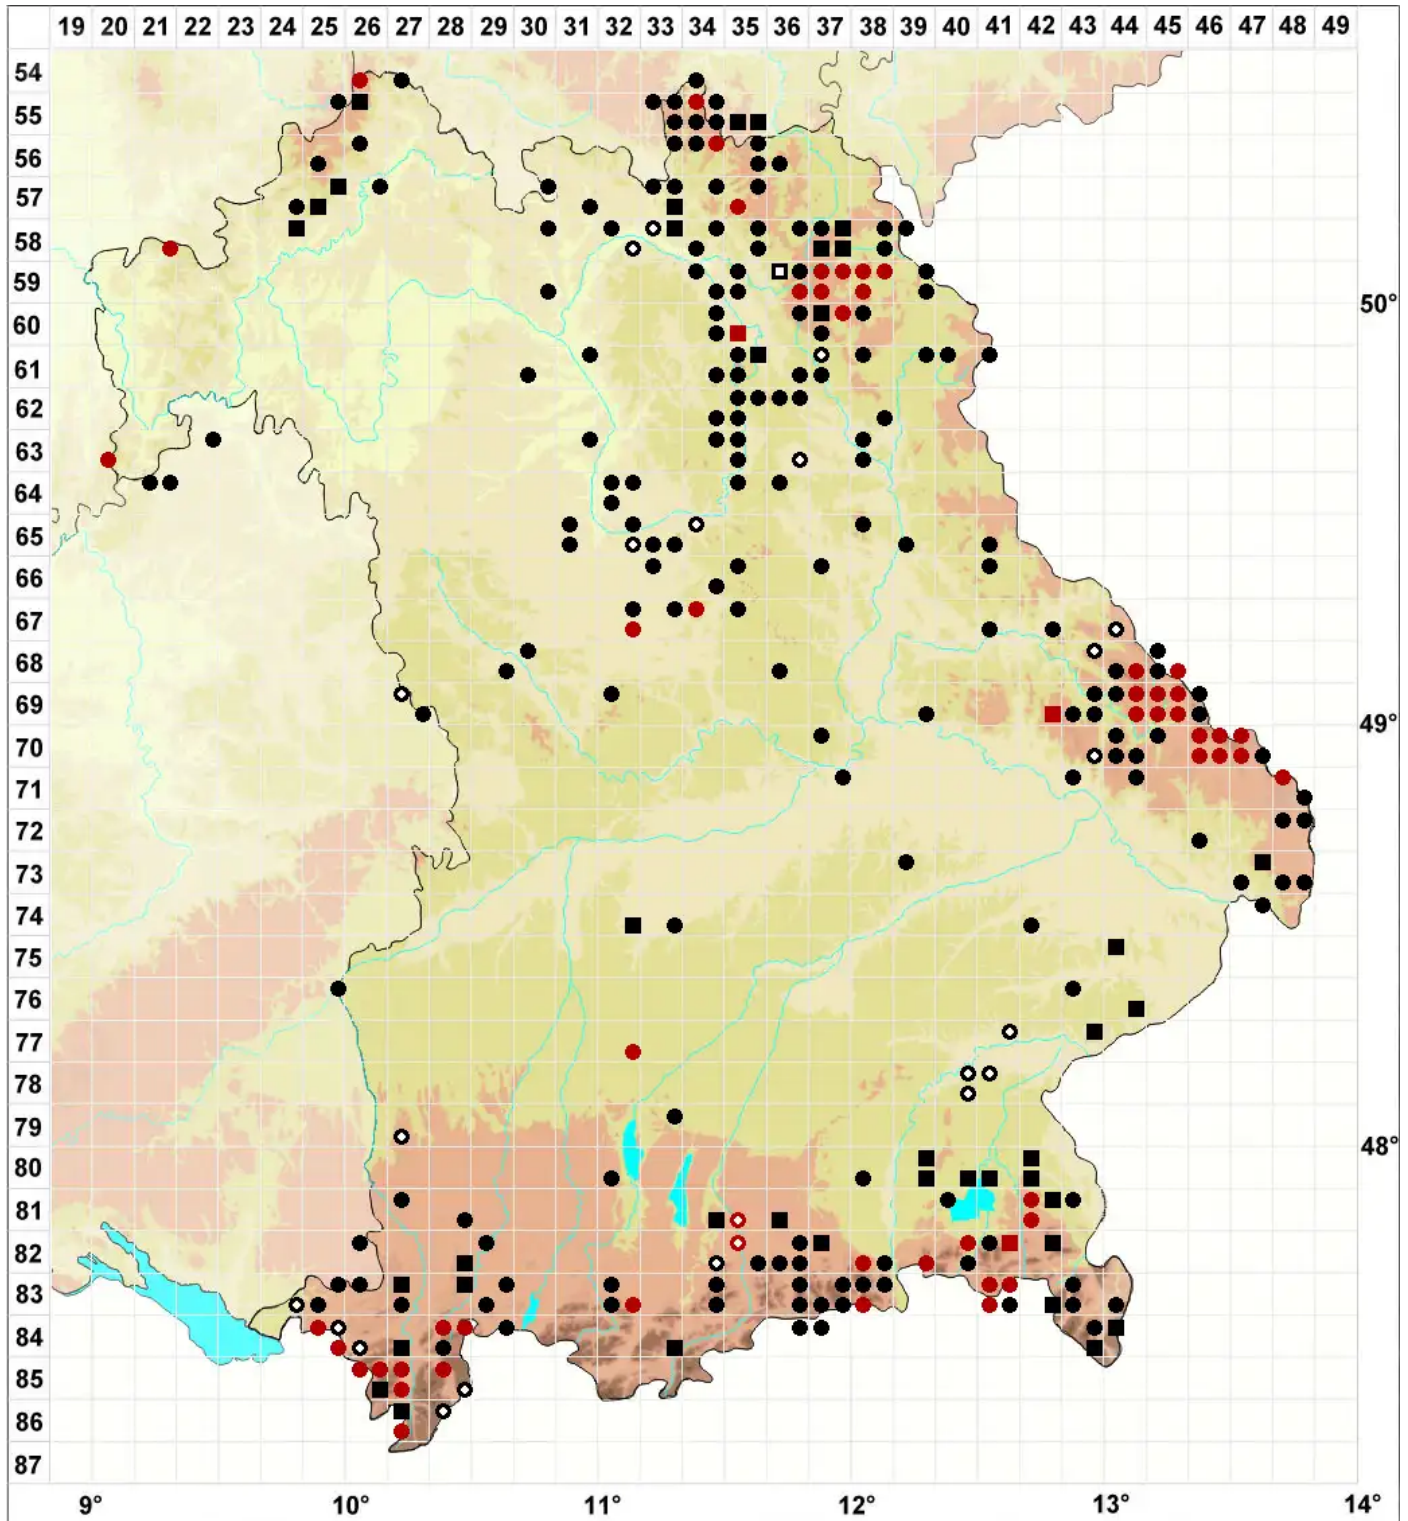

# Sphagnum russowii Warnst.

Derbes Torfmoos

Legende:

- Symbole:**
- Ausgefülltes Symbol:  
Zeitraum von 1980 bis heute (Aktuelle Angabe)
  - Leeres Symbol:  
Zeitraum vor 1980 (Altangabe)
  - Quadrat: Herbarbeleg