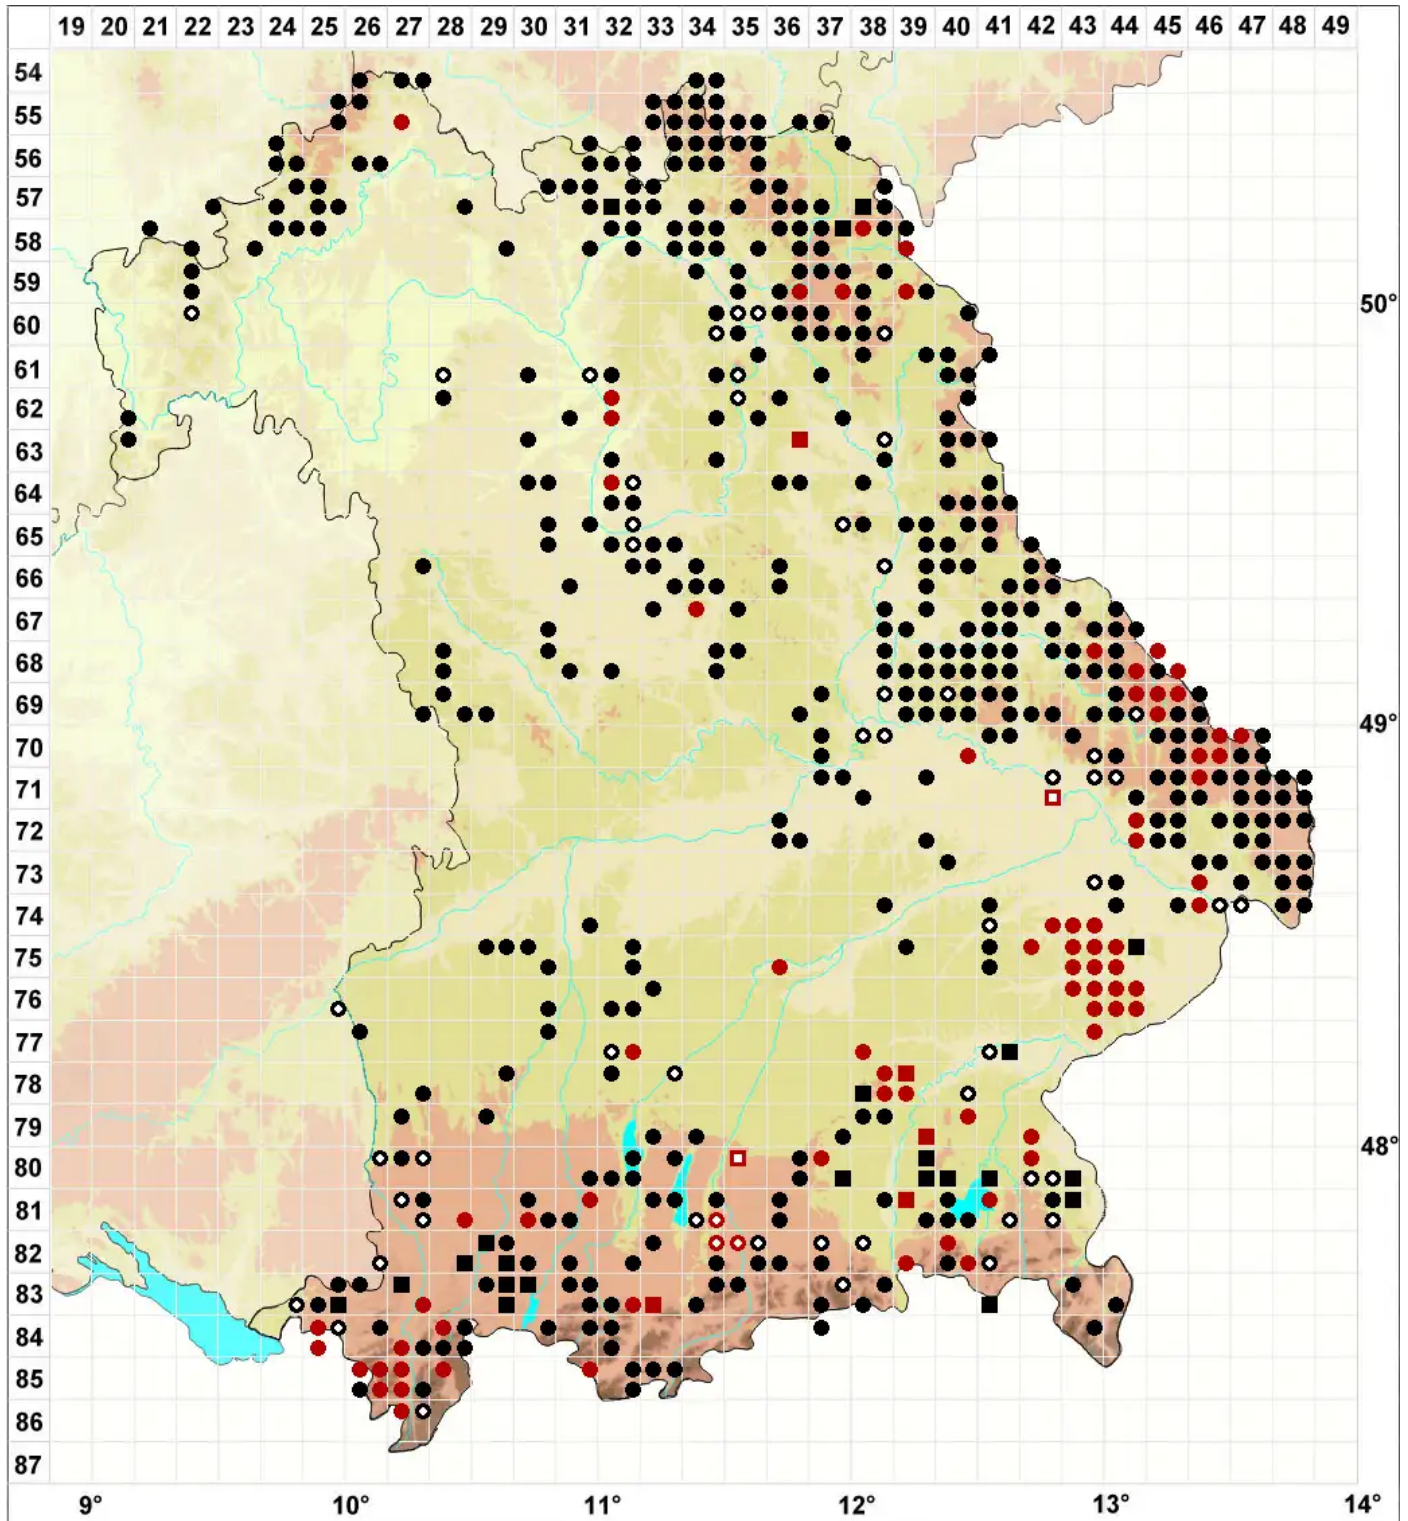

# Sphagnum squarrosum Crome

## Sparriges Torfmoos

Legende:

- Symbole:**
- Ausgefülltes Symbol:  
Zeitraum von 1980 bis heute (Aktuelle Angabe)
  - Leeres Symbol:  
Zeitraum vor 1980 (Altangabe)
  - Quadrat: Herbarbeleg