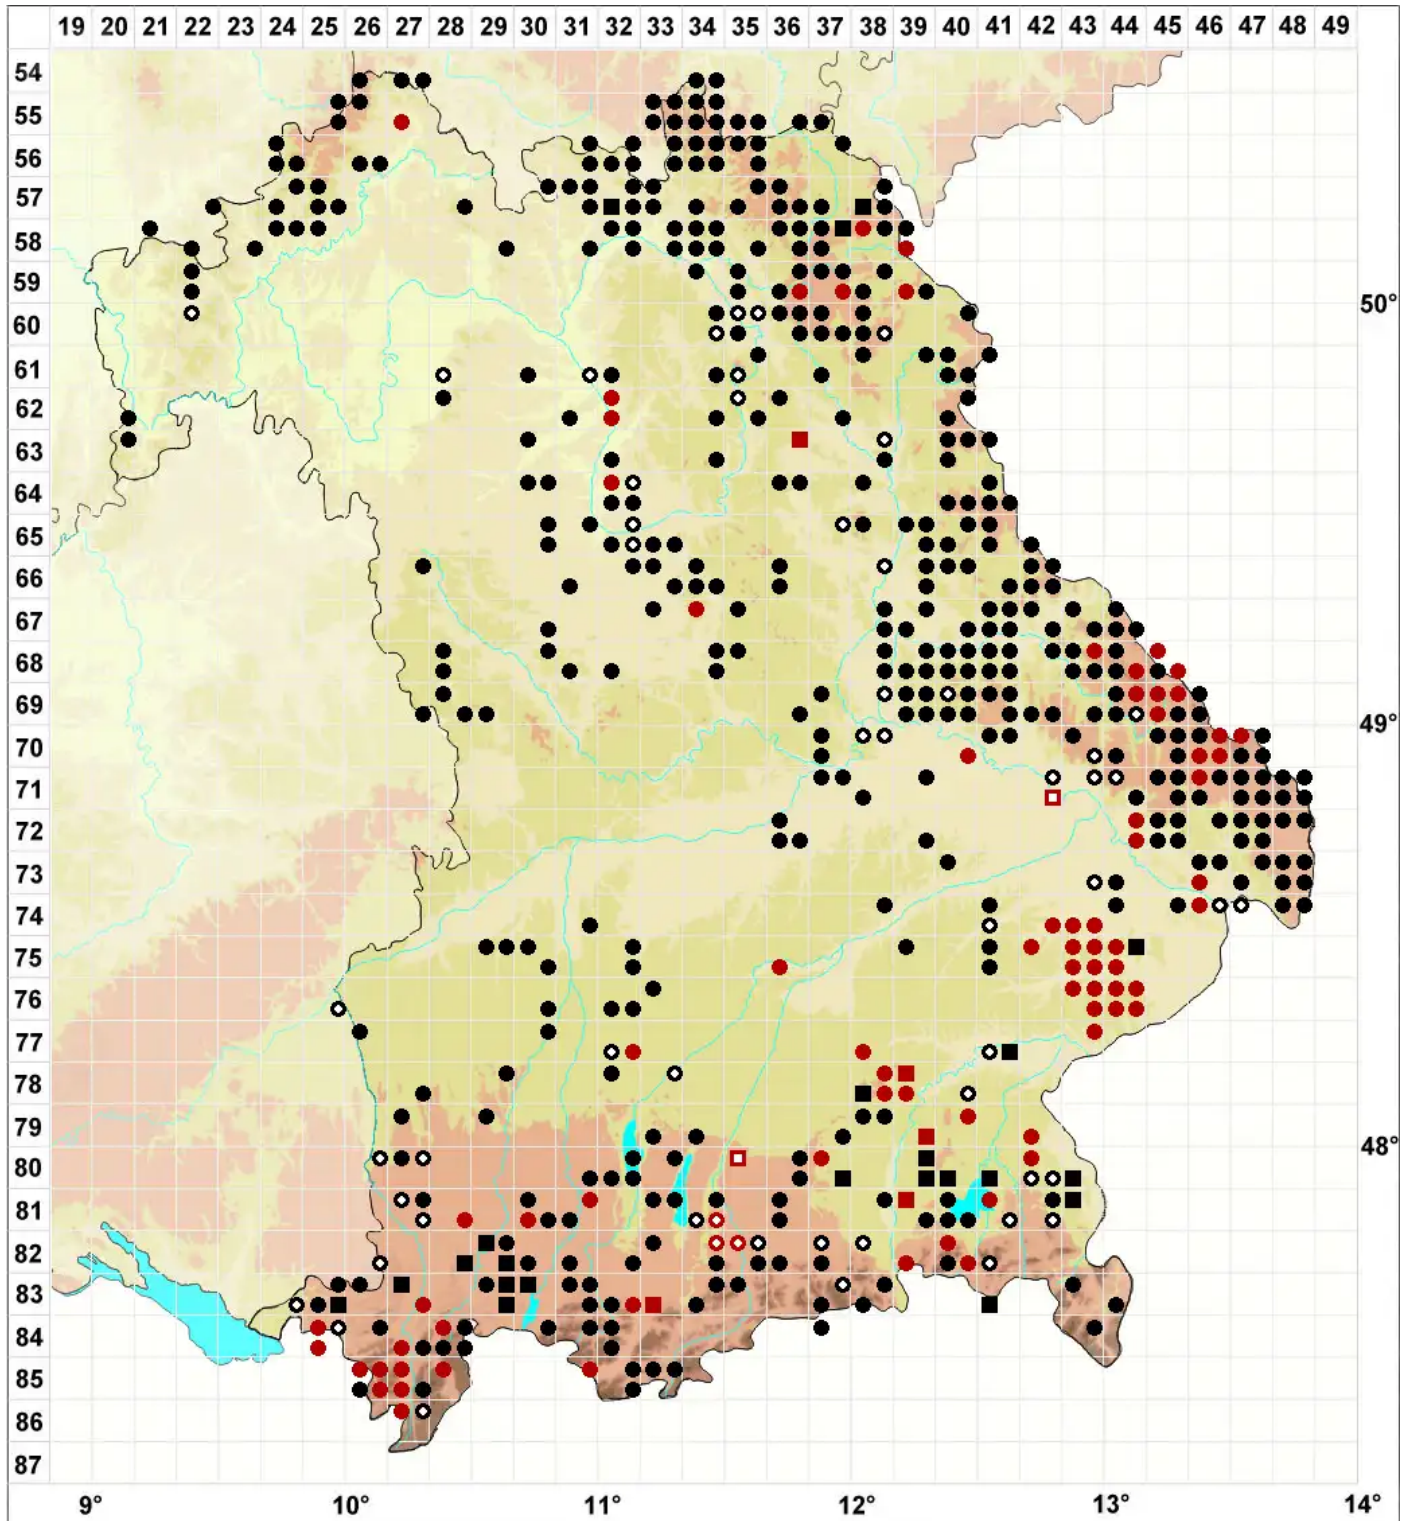

Sphagnum squarrosum Crome

Sparriges Torfmoos

Legende:

Symbole:

Ausgefülltes Symbol:
Zeitraum von 1980 bis heute (Aktuelle Angabe)

Leeres Symbol:
Zeitraum vor 1980 (Altangabe)

Quadrat: Herbarbeleg