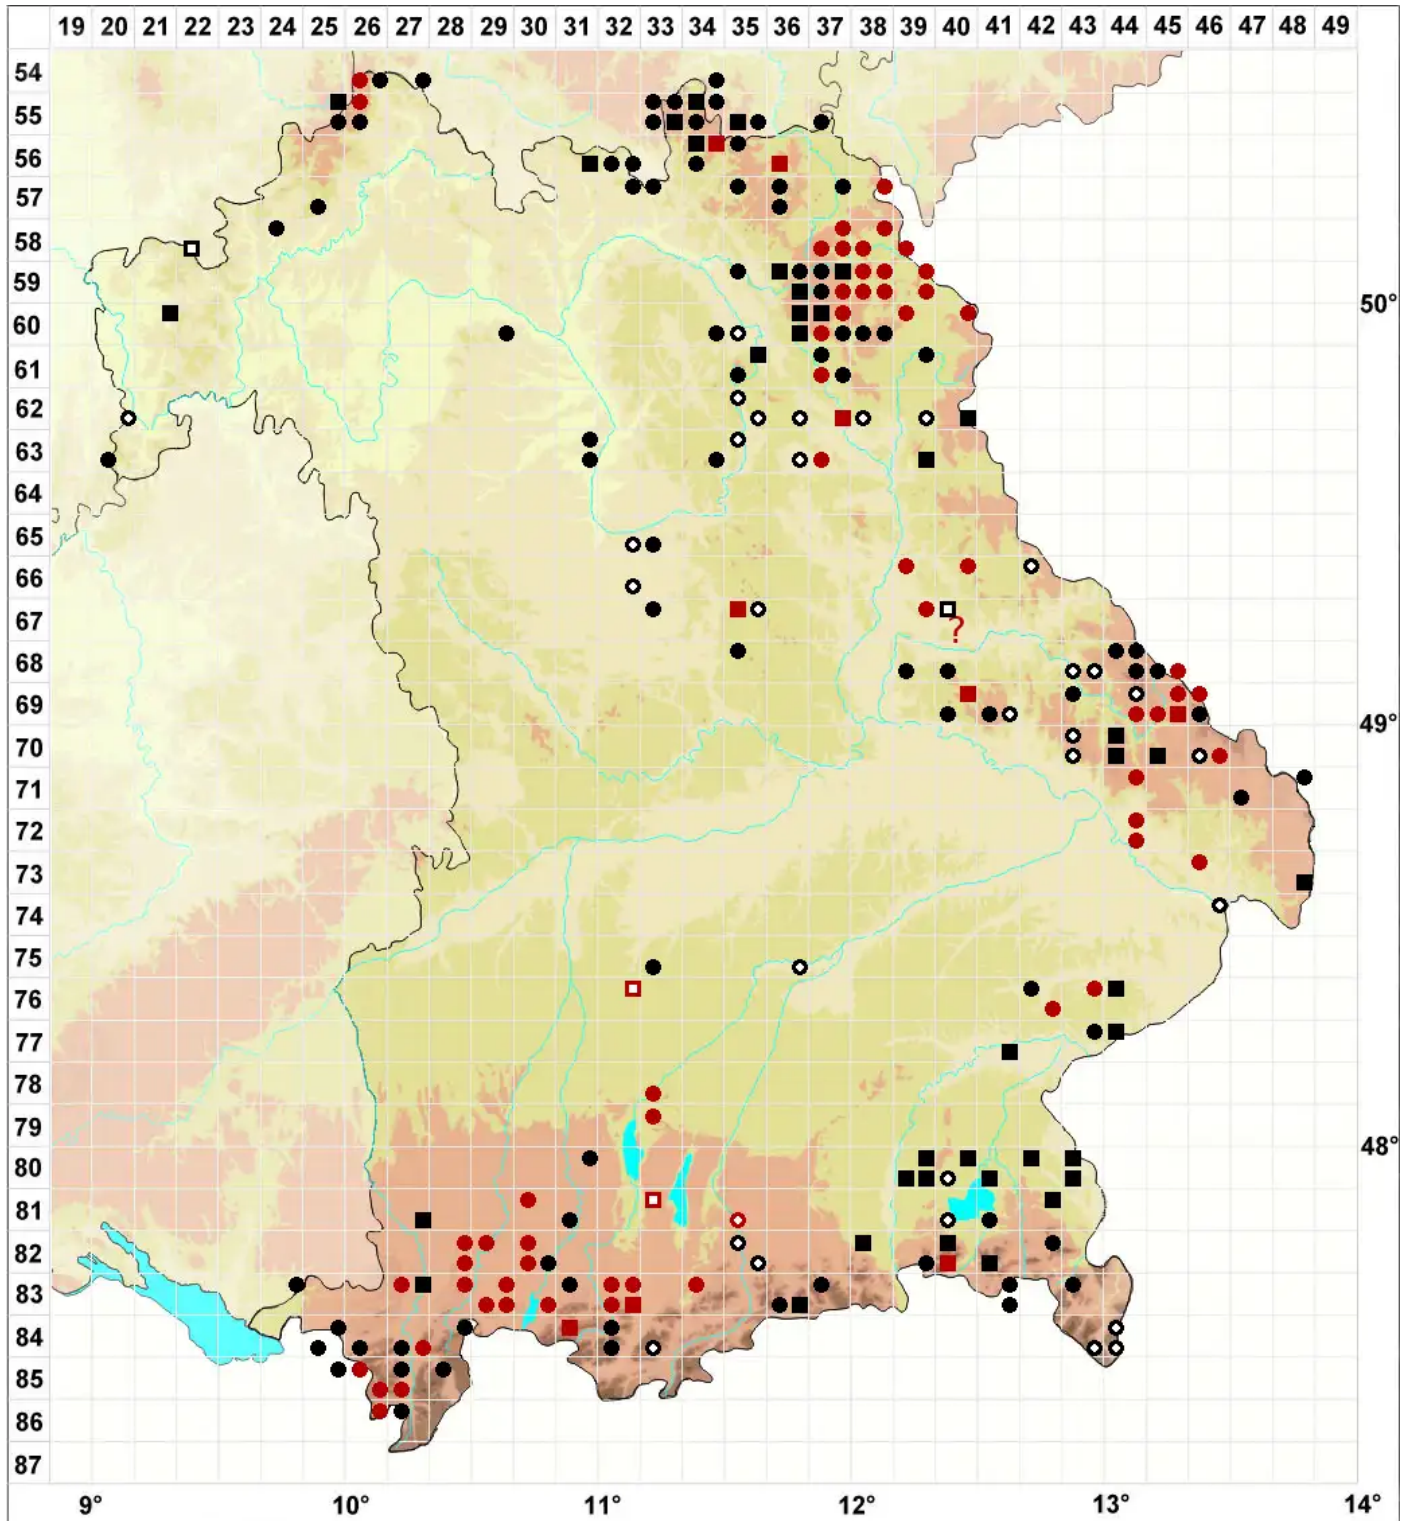

# Sphagnum teres (Schimp.) Ångstr.

Rundliches Torfmoos

Legende:

- Symbole:**
- Ausgefülltes Symbol:  
Zeitraum von 1980 bis heute (Aktuelle Angabe)
  - Leeres Symbol:  
Zeitraum vor 1980 (Altangabe)
  - Quadrat: Herbarbeleg