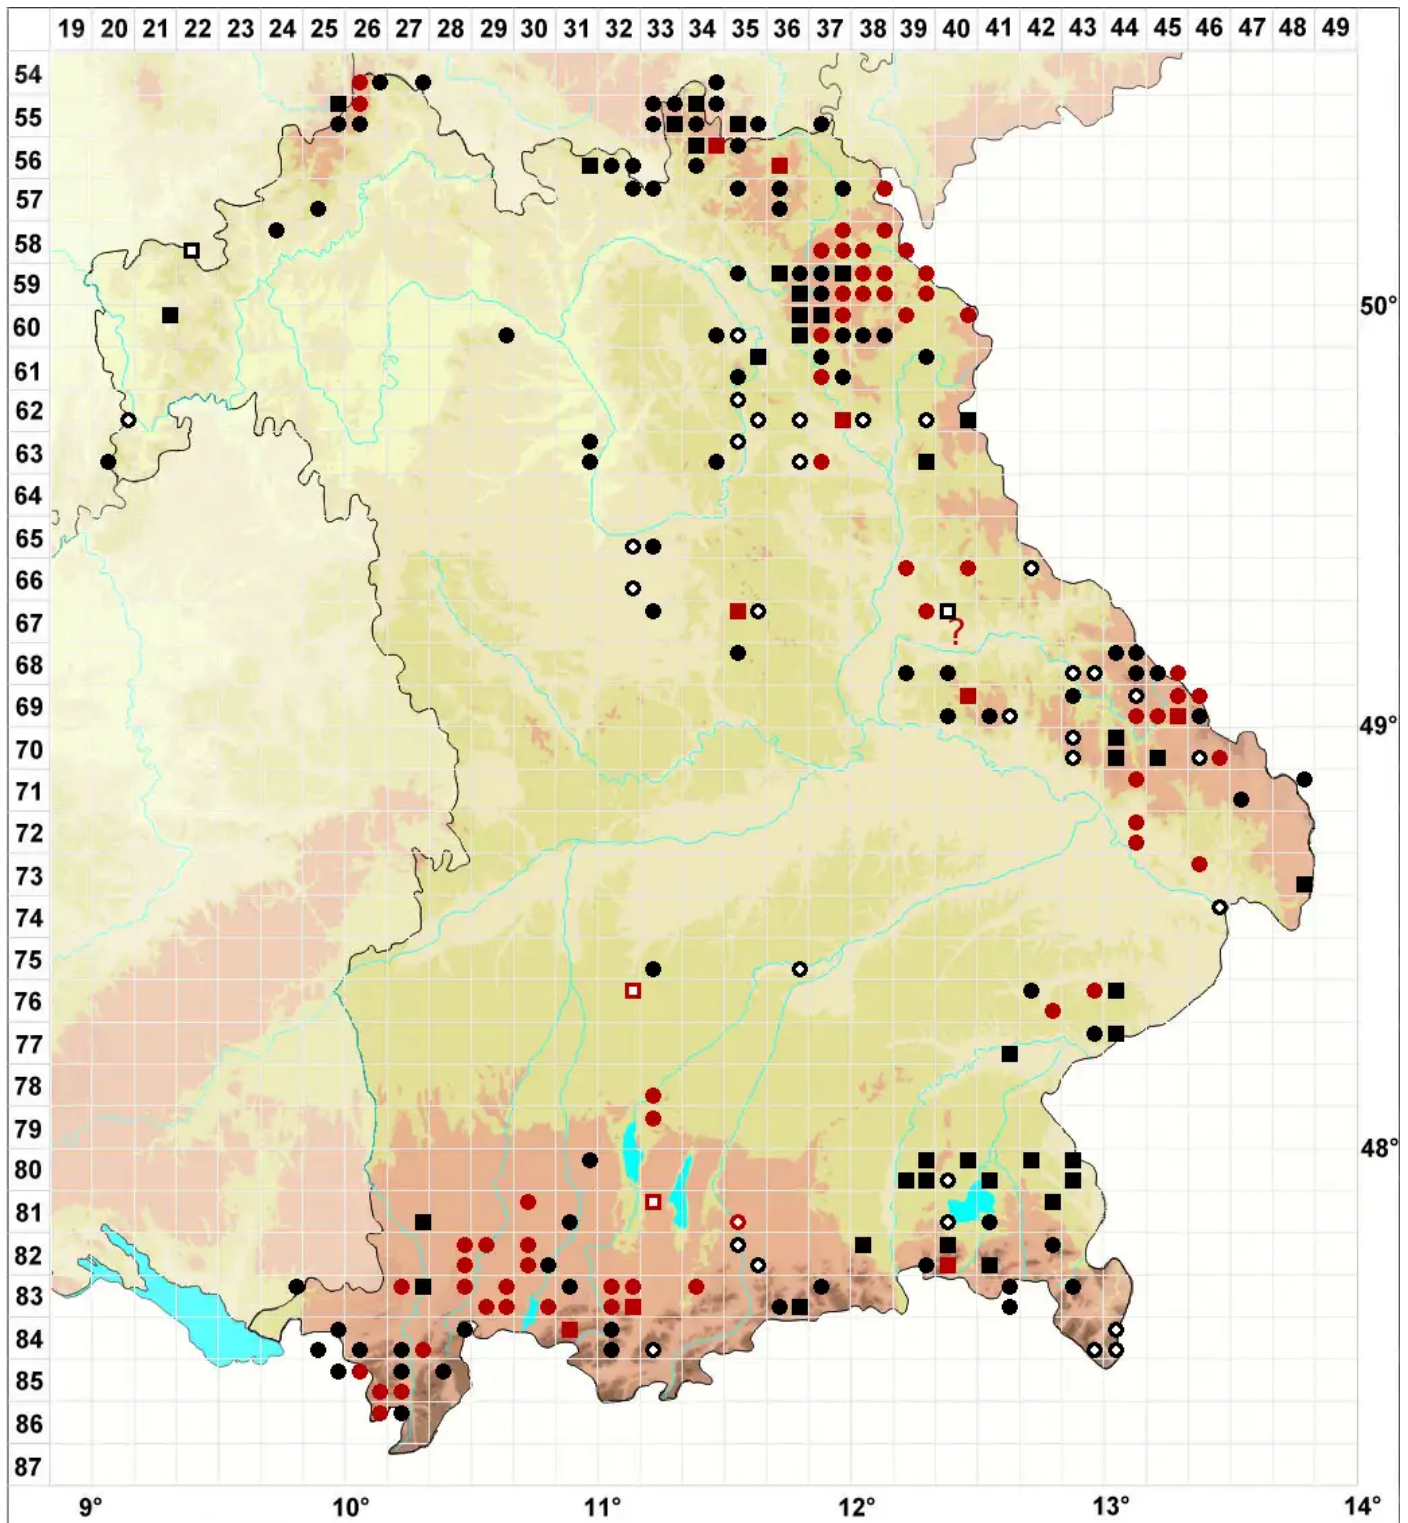

# Sphagnum teres (Schimp.) Ångstr.

## Rundliches Torfmoos

Legende:

- Symbole:**
- Ausgefülltes Symbol:  
Zeitraum von 1980 bis heute (Aktuelle Angabe)
  - Leeres Symbol:  
Zeitraum vor 1980 (Altangabe)
  - Quadrat: Herbarbeleg