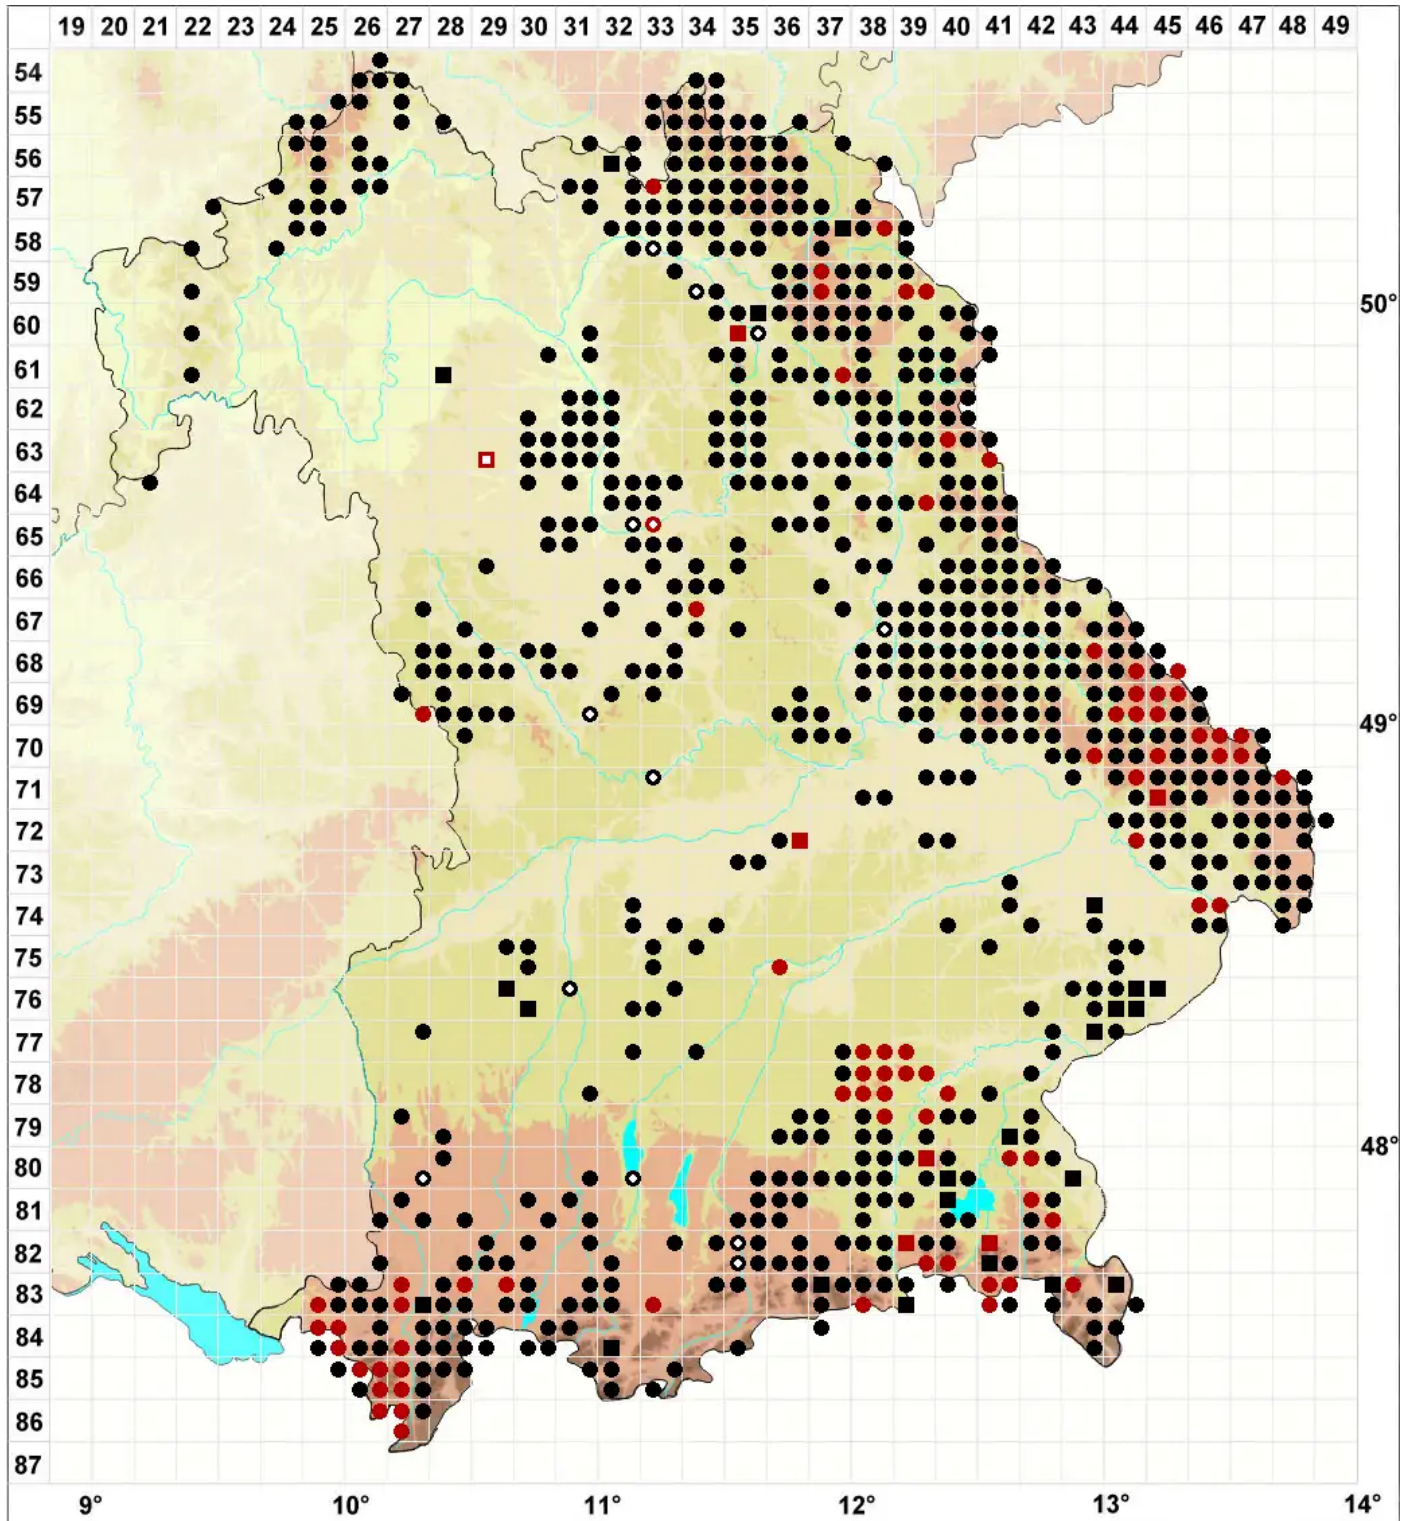

Sphagnum girgensohnii Russow

Girgensohns Torfmoos, Bergwald-Torfmoos, Girgensohns Torfmoos

Legende:

- Symbole:**
- Ausgefülltes Symbol:
Zeitraum von 1980 bis heute (Aktuelle Angabe)
 - Leeres Symbol:
Zeitraum vor 1980 (Altangabe)
 - Quadrat: Herbarbeleg