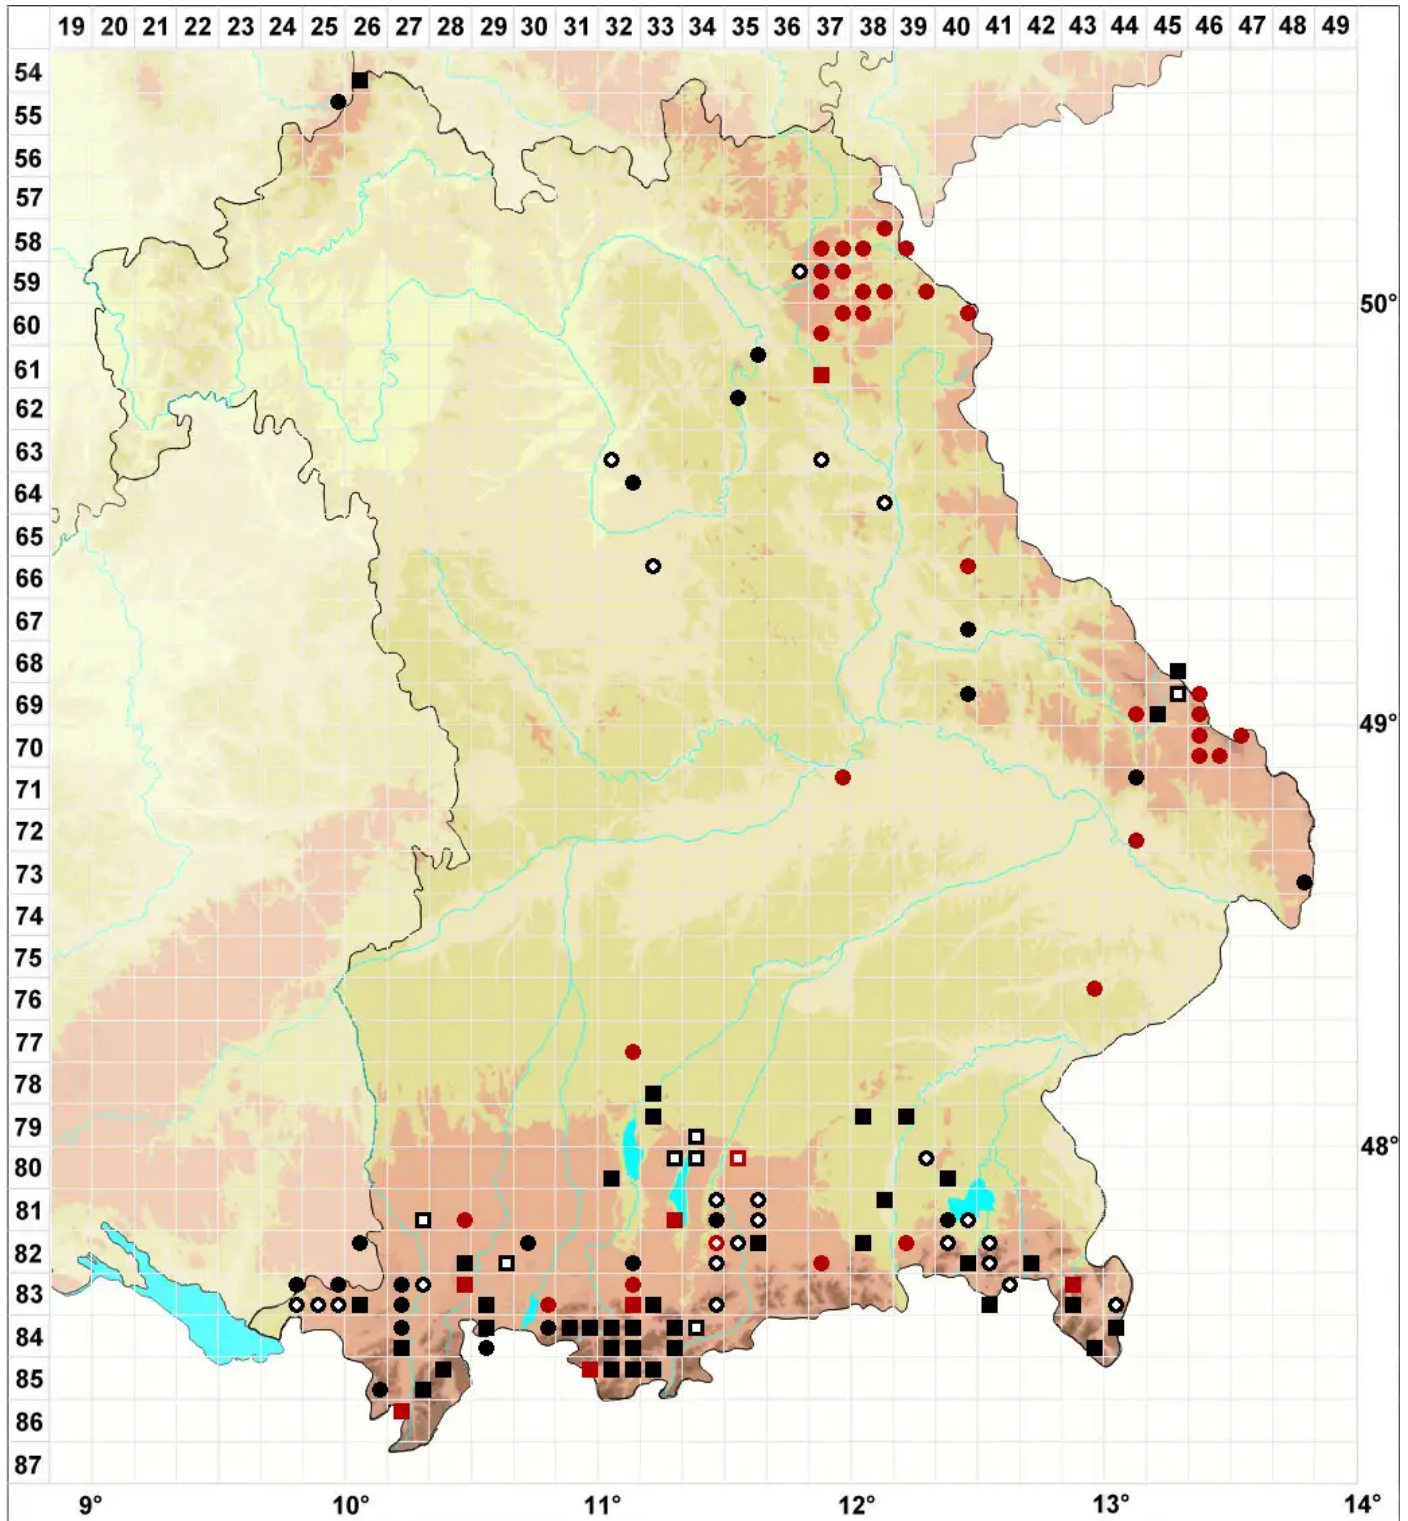

# Sphagnum centrale C.E.O.Jensen

Zentriertzelliges Torfmoos, Zweifarbiges Torfmoos, Zentriertes Torfmoos

Legende:

**Symbole:**

Ausgefülltes Symbol:  
Zeitraum von 1980 bis heute (Aktuelle Angabe)

Leeres Symbol:  
Zeitraum vor 1980 (Altangabe)

Quadrat: Herbarbeleg