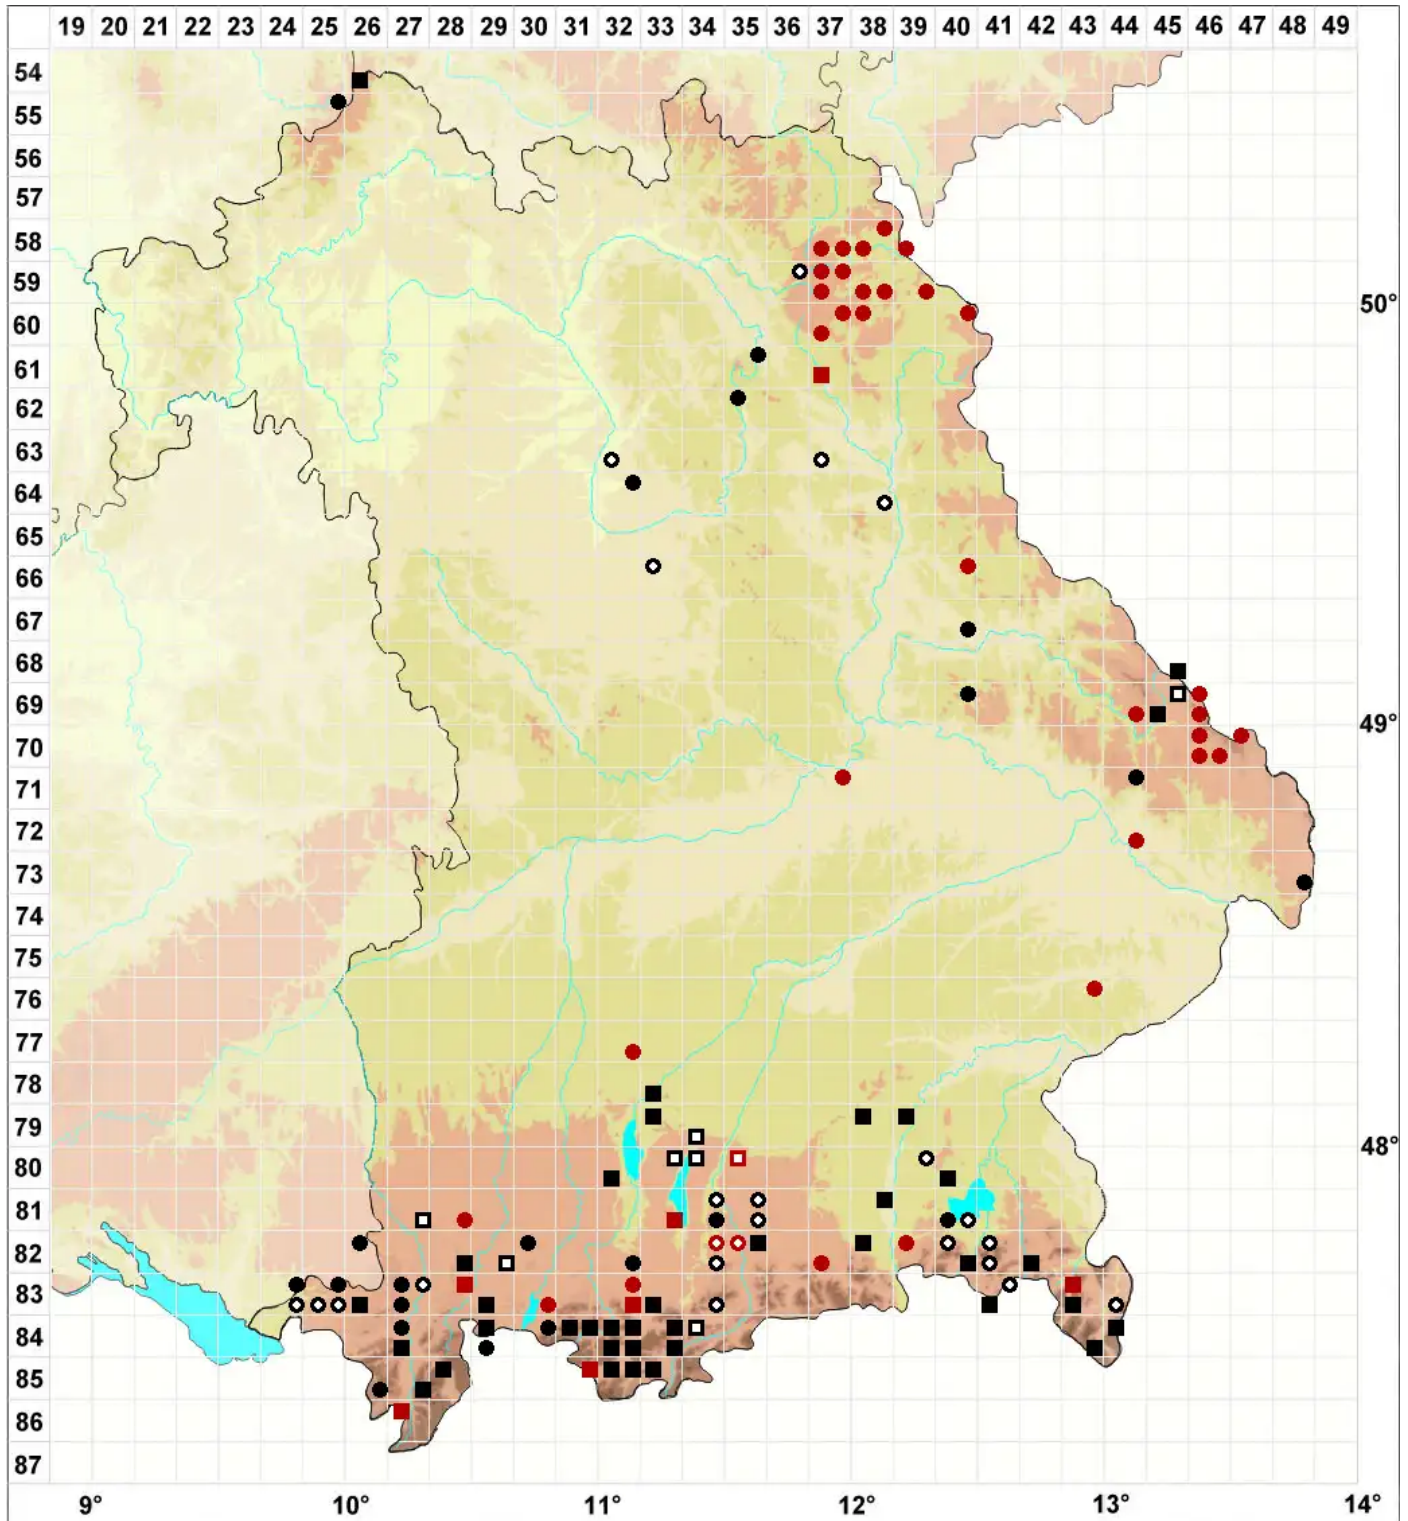

# Sphagnum centrale C.E.O.Jensen

Zentriertzelliges Torfmoos, Zweifarbiges Torfmoos, Zentriertes Torfmoos

Legende:

- Symbole:**  
Ausgefülltes Symbol:  
Zeitraum von 1980 bis heute (Aktuelle Angabe)  
Leeres Symbol:  
Zeitraum vor 1980 (Altangabe)  
Quadrat: Herbarbeleg