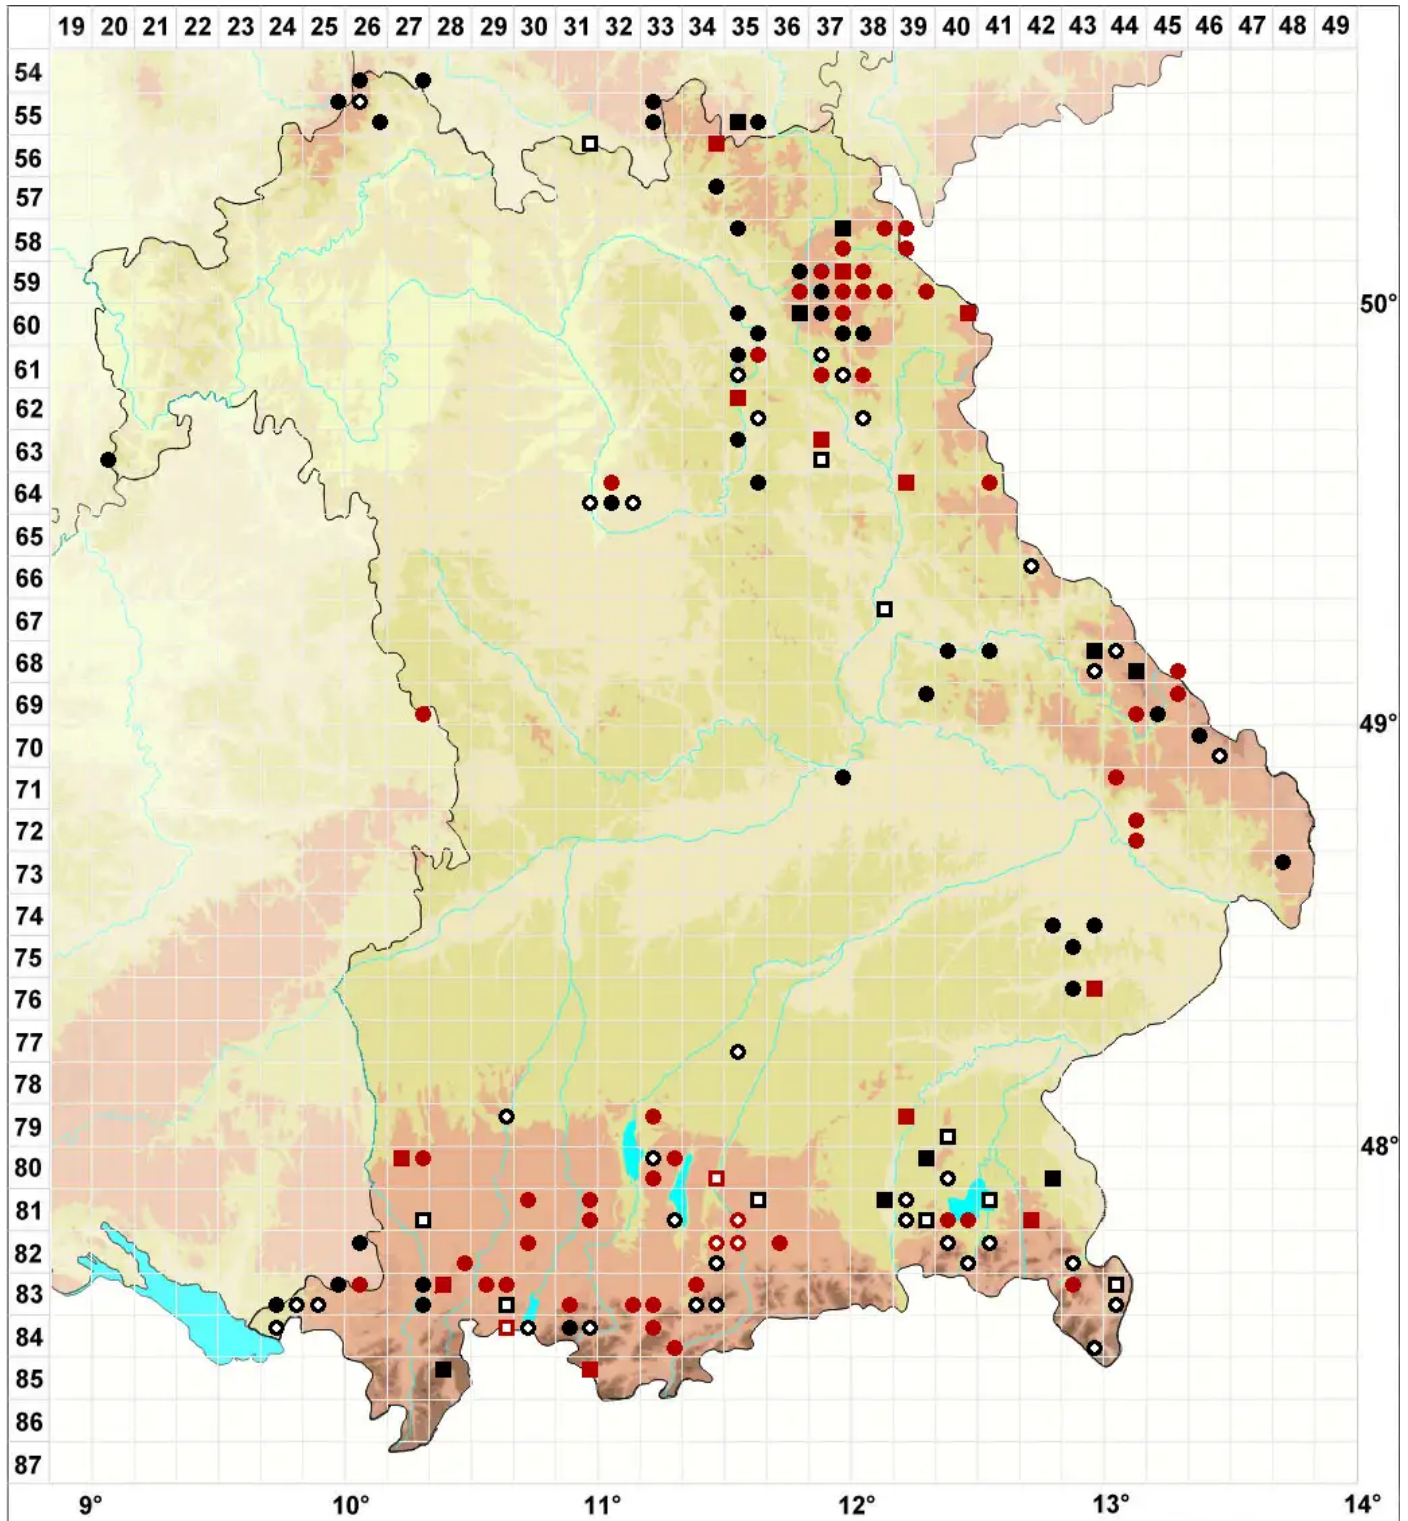

# Sphagnum subnitens Russow & Warnst.

Mattglänzendes Torfmoos, Glanz Torfmoos

Legende:

- Symbole:**  
Ausgefülltes Symbol:  
Zeitraum von 1980 bis heute (Aktuelle Angabe)  
Leeres Symbol:  
Zeitraum vor 1980 (Altangabe)  
Quadrat: Herbarbeleg